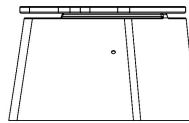

HeBlad
www.HeBlad.com
BB.DLA.OV
gewicht ± 825 KG.

Spécifications Banc DeLuxe ovale en béton anthracite

Code de produit	BB.DLAB.OV	Matériau d'assise	Bambou
Couleur	Béton anthracite	Nombre d'assises	4
Dimensions (L x l x h)	185 x 70 x 50 cm	Poids	825 kg
Hauteur d'assise	50 cm