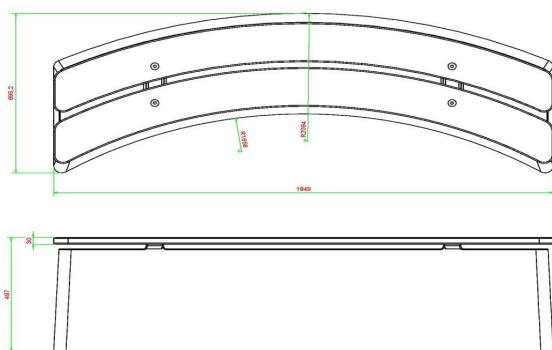

Quelle est la taille du banc en béton DeLuxe ?

Les dimensions de ce banc en béton DeLuxe ovale sont 185 x 70 cm avec une hauteur d'assise de 50 cm. La taille parfaite pour offrir une position assise confortable. Vous vous demandez si ce banc convient à votre terrain ? Ou souhaitez-vous installer plusieurs bancs et avez-vous besoin d'aide pour aménager votre espace ? N'hésitez pas à nous contacter. Nous nous faisons un plaisir de réfléchir avec vous. Vous pouvez également consulter nos conditions de livraison pour savoir à quelles exigences votre espace doit répondre pour convenir à l'installation de nos produits.

HeBlad
www.HeBlad.com
BB.DLA.OV
gewicht ± 825 KG.

Spécifications Banc DeLuxe ovale en béton anthracite

Code de produit	BB.DLAB.OV	Matériau d'assise	Bambou
Couleur	Béton anthracite	Nombre d'assises	4
Dimensions (L x l x h)	185 x 70 x 50 cm	Poids	825 kg
Hauteur d'assise	50 cm		