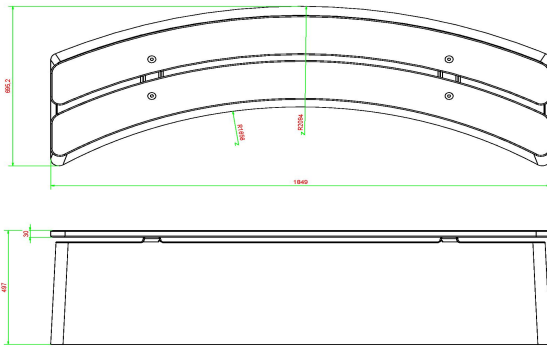

HeBlad
www.HeBlad.com
BB.DLA.OV
gewicht ± 825 KG.

Spécifications Banc DeLuxe ovale en béton anthracite

Code de produit	BB.DLAB.OV	Matériau d'assise	Bambou
Couleur	Béton anthracite	Nombre d'assises	4
Dimensions (L x l x h)	185 x 70 x 50 cm	Poids	825 kg
Hauteur d'assise	50 cm		

Produits associés

Nos produits sont livrés depuis notre usine aux Pays-Bas.