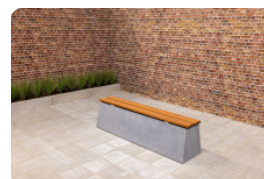

HeBlad
www.HeBlad.com
BB.DLA.OV
gewicht ± 825 KG.

Spécifications Banc DeLuxe ovale en béton anthracite

Code de produit	BB.DLAB.OV	Matériau d'assise	Bambou
Couleur	Béton anthracite	Nombre d'assises	4
Dimensions (L x l x h)	185 x 70 x 50 cm	Poids	825 kg
Hauteur d'assise	50 cm		

Produits associés

BB.DL.AB

Nos produits sont livrés depuis notre usine aux Pays-Bas.