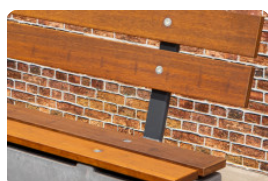

HeBlad
www.HeBlad.com
BB.DL.AB

gewicht ± 700 KG.

Spécifications Banc DeLuxe en béton anthracite

Code de produit	BB.DL.AB	Hauteur d'assise	50 cm
Couleur	Béton anthracite	Matériau d'assise	Bambou
Dimensions (L x l x h)	180 x 45 x 50 cm	Nombre d'assises	4
Dimensions assise	180 x 30 cm	Poids	700 kg

Produits associés

PS.Plank

Nos produits sont livrés depuis notre usine aux Pays-Bas.