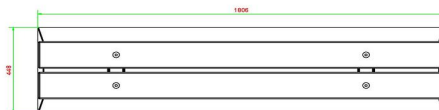

HeBlad
www.HeBlad.com
BB.DL.AB

gewicht ± 700 KG.

Spécifications Banc DeLuxe en béton anthracite

Code de produit	BB.DL.AB	Hauteur d'assise	50 cm
Couleur	Béton anthracite	Matériau d'assise	Bambou
Dimensions (L x l x h)	180 x 45 x 50 cm	Nombre d'assises	4
Dimensions assise	180 x 30 cm	Poids	700 kg