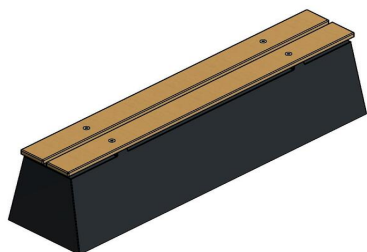

Combinez les bancs en béton avec un ensemble de pique-nique ou table de ping pong

Tous les produits HeBlad sont fabriqués en régie et sont pour la plupart en béton. De nombreux articles pouvant donc être joliment placés ensemble sans créer une impression de désordre, les possibilités de combinaison sont infinies. Nos tables de ping pong et ensembles de pique-nique sont un excellent exemple à utiliser en combinaison avec le banc DeLuxe en béton anthracite. Les bancs en béton ainsi que les ensembles pique-nique sont disponibles en diverses variantes. Béton naturel, béton anthracite ou laqué anthracite. Avec ou sans assise en bambou.

HeBlad
www.HeBlad.com
BB.DL.AB

gewicht ± 700 KG.

Spécifications Banc DeLuxe en béton anthracite

Code de produit	BB.DL.AB	Hauteur d'assise	50 cm
Couleur	Béton anthracite	Matériau d'assise	Bambou
Dimensions (L x l x h)	180 x 45 x 50 cm	Nombre d'assises	4
Dimensions assise	180 x 30 cm	Poids	700 kg