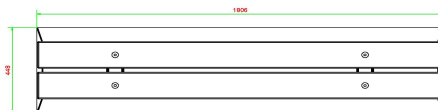

HeBlad
www.HeBlad.com
BB.DL.AB

gewicht ± 700 KG.

Spécifications Banc DeLuxe en béton anthracite

Code de produit	BB.DL.AB	Hauteur d'assise	50 cm
Couleur	Béton anthracite	Matériau d'assise	Bambou
Dimensions (L x l x h)	180 x 45 x 50 cm	Nombre d'assises	4
Dimensions assise	180 x 30 cm	Poids	700 kg