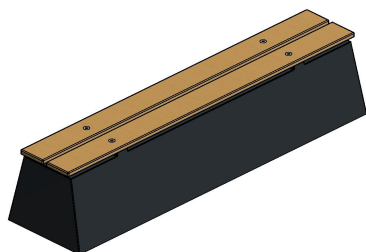

Combinez les bancs en béton avec un ensemble de pique-nique ou table de ping pong

Tous les produits HeBlad sont fabriqués en régie et sont pour la plupart en béton. De nombreux articles pouvant donc être joliment placés ensemble sans créer une impression de désordre, les possibilités de combinaison sont infinies. Nos tables de ping pong et ensembles de pique-nique sont un excellent exemple à utiliser en combinaison avec le banc DeLuxe en béton anthracite. Les bancs en béton ainsi que les ensembles pique-nique sont disponibles en diverses variantes. Béton naturel, béton anthracite ou laqué anthracite. Avec ou sans assise en bambou.

HeBlad
www.HeBlad.com
BB.DL.AB

gewicht ± 700 KG.

Spécifications Banc DeLuxe en béton anthracite

Code de produit	BB.DL.AB	Hauteur d'assise	50 cm
Couleur	Béton anthracite	Matériau d'assise	Bambou
Dimensions (L x l x h)	180 x 45 x 50 cm	Nombre d'assises	4
Dimensions assise	180 x 30 cm	Poids	700 kg