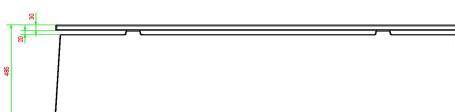

HeBlad
www.HeBlad.com
BB.DL.AB

gewicht ± 700 KG.

Spécifications Banc DeLuxe en béton anthracite

Code de produit	BB.DL.AB	Hauteur d'assise	50 cm
Couleur	Béton anthracite	Matériau d'assise	Bambou
Dimensions (L x l x h)	180 x 45 x 50 cm	Nombre d'assises	4
Dimensions assise	180 x 30 cm	Poids	700 kg