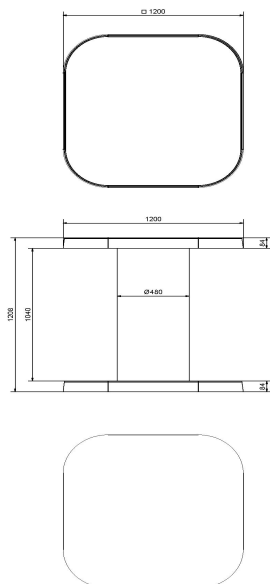

Nos produits sont livrés depuis notre usine aux Pays-Bas.

HeBlad
www.HeBlad.com
HB.ST.AB
Gewicht ± 830 KG

Spécifications HeBlad mange-debout en Béton anthracite

Code de produit	HB.ST.AB	Hauteur de la table	113 cm
Couleur	Béton anthracite	Épaisseur du plateau de table	4 cm
Dimensions (L x l x h)	120 x 120 x 113 cm	Poids	985 kg
Dimensions du plateau de table (L x l)	120 x 120 cm		