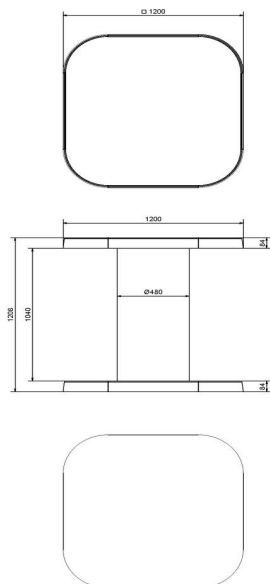

Nos produits sont livrés depuis notre usine aux Pays-Bas.

HeBlad
www.HeBlad.com
HB.ST.AB
Gewicht ± 830 KG

Spécifications HeBlad mange-debout en Béton anthracite

Code de produit	HB.ST.AB	Hauteur de la table	113 cm
Couleur	Béton anthracite	Épaisseur du plateau de table	28 mm
Dimensions (L x l x h)	1200 x 1200 x 1130 mm	Poids	985 kg
Dimensions du plateau de table (L x l)	120 x 120 cm		