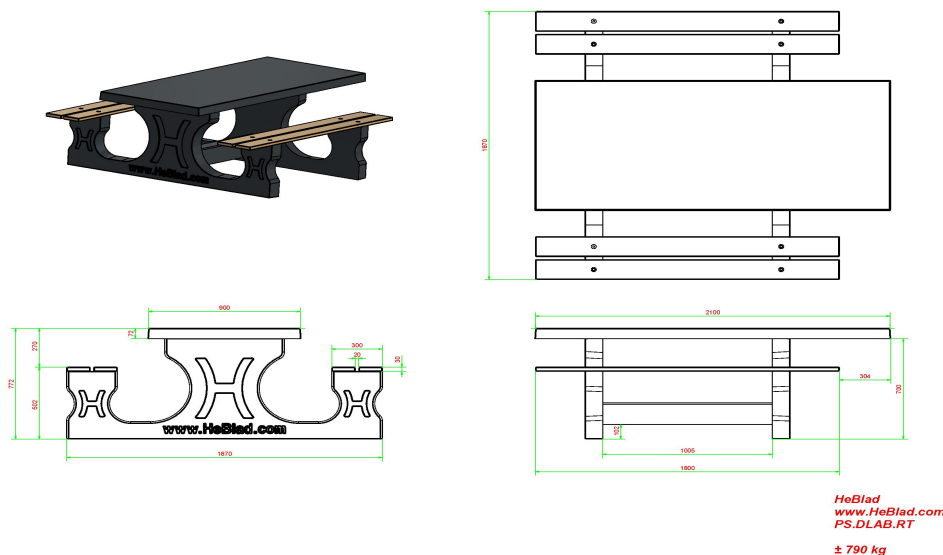

## Ensemble pique-nique DeLuxe béton anthracite, accessible aux fauteuils roulants

Code de produit: PS.DLAB.RT

Cet ensemble de pique-nique offre, à une neuvième personne en fauteuil roulant, la possibilité de prendre place au bout de la table.

En raison de la hauteur supplémentaire et de la longueur supplémentaire d'un côté, cette table répond aux normes d'une table de pique-nique accessible aux fauteuils roulants.

L'ensemble est en couleur anthracite béton. Il n'y a pas de la peinture anthracite appliquée sur la table mais c'est le béton même qui est déjà coloré en anthracite. Grâce à cette façon de mêler les couleurs, cette table a un aspect très chic et toujours avec le 'look' béton.

## Spécifications Ensemble pique-nique DeLuxe béton anthracite, accessible aux fauteuils roulants

Code de produit	PS.DLAB.RT	Hauteur d'assise	50 cm
Couleur	Béton anthracite	Matériau d'assise	Bambou
Dimensions (L x l x h)	210 x 187 x 77 cm	Écartement entre les pieds	111 cm (la distance de centre à centre)
Dimensions du plateau de table (L x l)	210 x 90 cm	Poids	790 kg
Épaisseur du plateau de table	7 cm	Nombre d'assises	7