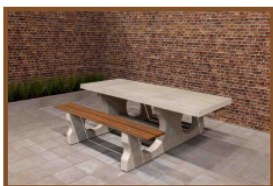

Ensemble pique-nique DeLuxe béton anthracite, accessible aux fauteuils roulants

Code de produit: PS.DLAB.RT

Cet ensemble de pique-nique offre, à une neuvième personne en fauteuil roulant, la possibilité de prendre place au bout de la table.

En raison de la hauteur supplémentaire et de la longueur supplémentaire d'un côté, cette table répond aux normes d'une table de pique-nique accessible aux fauteuils roulants.

L'ensemble est en couleur anthracite béton. Il n'y a pas de peinture anthracite appliquée sur la table mais c'est le béton même qui est déjà coloré en anthracite. Grâce à cette façon de mêler les couleurs, cette table a un aspect très chic et toujours avec le 'look' béton.

Spécifications Ensemble pique-nique DeLuxe béton anthracite, accessible aux fauteuils roulants

Code de produit	PS.DLAB.RT	Hauteur d'assise	50 cm
Couleur	Béton anthracite	Matériel assise	Bambou
Dimensions (L x P x H)	210 x 187 x 77 cm	Écartement entre les pieds	111 cm (la distance de centre à centre)
Dimensions du plateau de table (L x H) x 90 cm		Poids	790 kg
Épaisseur plateau de table	7 cm	Nombre d'assises	7
Hauteur de la table	77 cm		