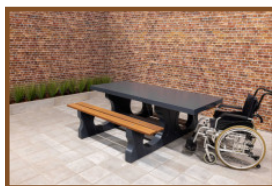

Spécifications Ensemble pique-nique DeLuxe béton anthracite, accessible aux fauteuils roulants

Code de produit	PS.DLAB.RT	Hauteur d'assise	50 cm
Couleur	Béton anthracite	Matériel assise	Bambou
Dimensions (L x P x H)	210 x 187 x 77 cm	Écartement entre les pieds	111 cm (la distance de centre à centre)
Dimensions du plateau de table (L x H) x 90 cm		Poids	790 kg
Épaisseur plateau de table	7 cm	Nombre d'assises	7
Hauteur de la table	77 cm		

PS.DLA.RT

Nos produits sont livrés depuis notre usine aux Pays-Bas.