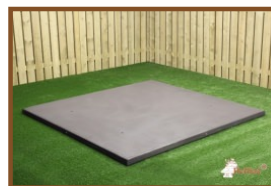

Spécifications Ensemble pique-nique DeLuxe béton anthracite, accessible aux fauteuils roulants

Code de produit	PS.DLAB.RT	Hauteur d'assise	50 cm
Couleur	Béton anthracite	Matériel assise	Bambou
Dimensions (L x P x H)	210 x 187 x 77 cm	Écartement entre les pieds	111 cm (la distance de centre à centre)
Dimensions du plateau de table (L x H) x 90 cm		Poids	790 kg
Épaisseur plateau de table	7 cm	Nombre d'assises	7
Hauteur de la table	77 cm		

OP.PS.AB

Nos produits sont livrés depuis notre usine aux Pays-Bas.