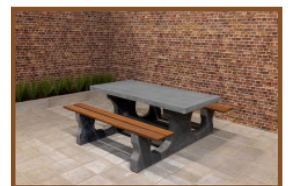

PS.DLAB

Nos produits sont livrés depuis notre usine aux Pays-Bas.