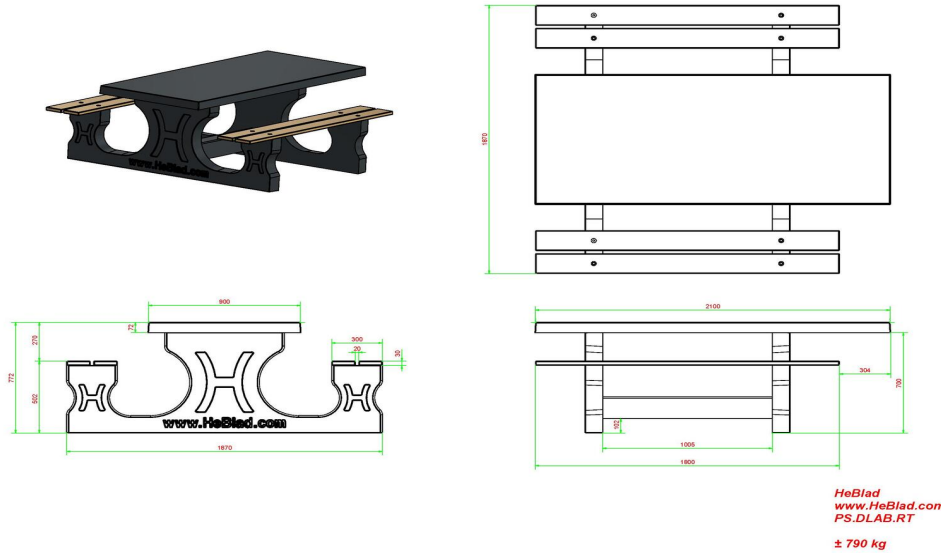

## Ensemble pique-nique DeLuxe béton anthracite, accessible aux fauteuils roulants

Code de produit: PS.DLAB.RT

Cet ensemble de pique-nique offre, à une neuvième personne en fauteuil roulant, la possibilité de prendre place au bout de la table.

En raison de la hauteur supplémentaire et de la longueur supplémentaire d'un côté, cette table répond aux normes d'une table de pique-nique accessible aux fauteuils roulants.

L'ensemble est en couleur anthracite béton. Il n'y a pas de la peinture anthracite appliquée sur la table mais c'est le béton même qui est déjà coloré en anthracite. Grâce à cette façon de mêler les couleurs, cette table a un aspect très chic et toujours avec le 'look' béton.

## Spécifications Ensemble pique-nique DeLuxe béton anthracite, accessible aux fauteuils roulants

Code de produit	PS.DLAB.RT	Hauteur d'assise	50 cm
Couleur	Béton anthracite	Matériau d'assise	«UTF-8»
Dimensions (L x l x h) & nombre d'assises	2100 x 900 x 111	Écartement entre les pieds	111 cm (la distance de centre à centre)
Dimensions du plateau de table (L x l)	210 x 90 cm	Poids	790 kg
Épaisseur du plateau de table	77 cm	Nombre d'assises	7