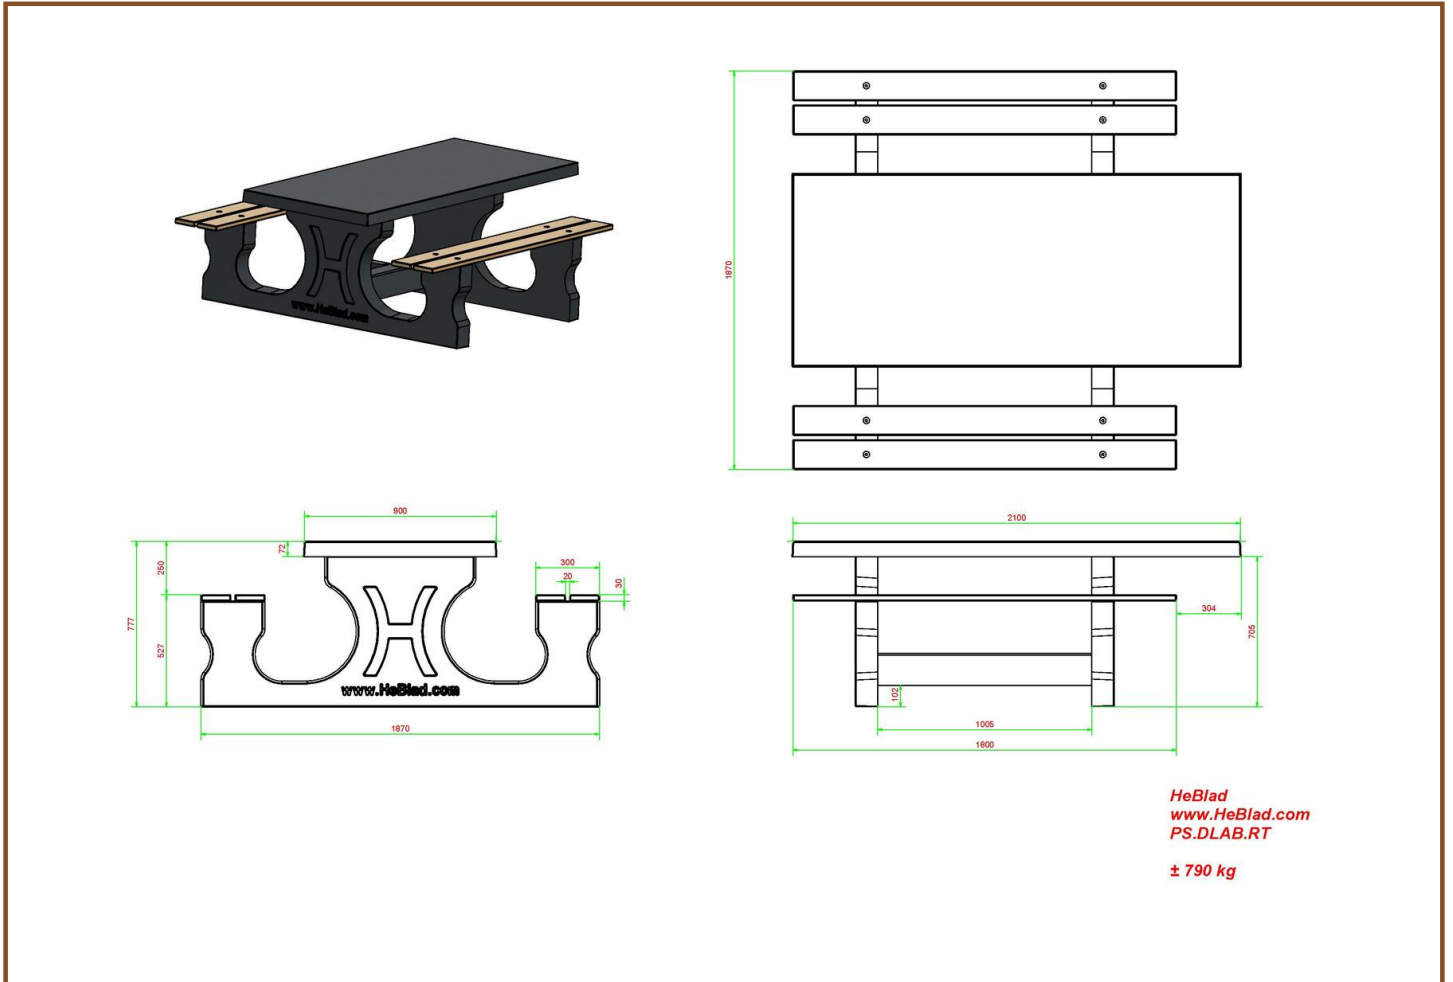

En raison de la hauteur supplémentaire et de la longueur supplémentaire d'un côté, cette table répond aux normes d'une table de pique-nique accessible aux fauteuils roulants.

L'ensemble est en couleur anthracite béton. Il n'y a pas de peinture anthracite appliquée sur la table mais c'est le béton même qui est déjà coloré en anthracite. Grâce à cette façon de mêler les couleurs, cette table a un aspect très chic et toujours avec le 'look' béton.

Spécifications Ensemble pique-nique DeLuxe béton anthracite, accessible aux fauteuils roulants

Code de produit	PS.DLAB.RT	Hauteur d'assise	50 cm
Couleur	Béton anthracite	Matériel assise	Bambou
Dimensions (L x P x H)	210 x 187 x 77 cm	Écartement entre les pieds	111 cm (la distance de centre à centre)
Dimensions du plateau de table (L x H) x 90 cm		Poids	790 kg
Épaisseur plateau de table	7 cm	Nombre d'assises	7
Hauteur de la table	77 cm		