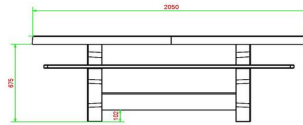

HeBlad
www.HeBlad.com
PS.DLAB.OV
± 750 KG.

Spécifications Ensemble pique-nique DeLuxe ovale béton anthracite

Code de produit	PS.DLAB.OV	Hauteur d'assise	50 cm
Couleur	Béton anthracite	Matériau d'assise	<meta charset="UTF-8">UTF-8
Dimensions (L x l x h) & nb d'assises	205 x 110 x 106,5	Épaisseur du plateau de table	75 cm
Dimensions du plateau de table (L x l)	205 x 110 cm	Poids	750 kg
Épaisseur du plateau de table	75 cm	Nombre d'assises	8