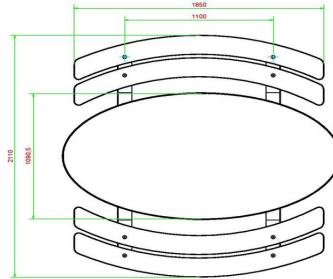

HeBlad
www.HeBlad.com
PS.DLAB.OV
± 750 KG.

Spécifications Ensemble pique-nique DeLuxe ovale béton anthracite

Code de produit	PS.DLAB.OV	Hauteur d'assise	50 cm
Couleur	Béton anthracite	Matériau d'assise	<meta charset="UTF-8">UTF-8
Dimensions (L x l x h) & nb d'assises	205 x 110 x 106,5	Épaisseur du plateau de table	75 cm
Dimensions du plateau de table (L x l)	205 x 110 cm	Poids	750 kg
Épaisseur du plateau de table	75 cm	Nombre d'assises	8