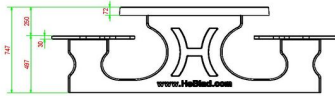

HeBlad
www.HeBlad.com
PS.DLAB.OV
± 750 KG.

Spécifications Ensemble pique-nique DeLuxe ovale béton anthracite

Code de produit	PS.DLAB.OV	Hauteur d'assise	50 cm
Couleur	Béton anthracite	Matériau d'assise	<meta charset="UTF-8">UTF-8
Dimensions (L x l x h) & nb d'assises	205 x 110 x 106,5	Épaisseur du plateau de table	75 cm
Dimensions du plateau de table (L x l)	205 x 110 cm	Poids	750 kg
Épaisseur du plateau de table	75 cm	Nombre d'assises	8