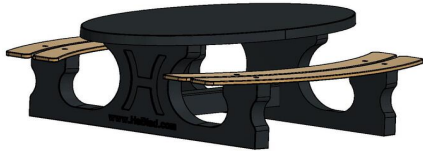

HeBlad
www.HeBlad.com
PS.DLAB.OV
± 750 KG.

Spécifications Ensemble pique-nique DeLuxe ovale béton anthracite

Code de produit	PS.DLAB.OV	Hauteur d'assise	50 cm
Couleur	Béton anthracite	Matériau d'assise	<meta charset="UTF-8">UTF-8
Dimensions (L x l x h) & nb d'assises	205 x 110 x 106,5	Épaisseur du plateau de table	75 cm
Dimensions du plateau de table (L x l)	205 x 110 cm	Poids	750 kg
Épaisseur du plateau de table	75 cm	Nombre d'assises	8