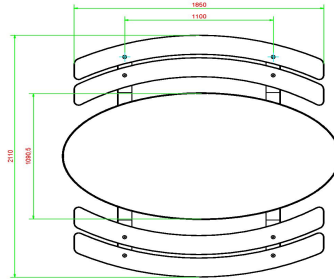

HeBlad
www.HeBlad.com
PS.DLAB.OV
± 750 KG.

Spécifications Ensemble pique-nique DeLuxe ovale béton anthracite

Code de produit	PS.DLAB.OV	Hauteur d'assise	50 cm
Couleur	Béton anthracite	Matériau d'assise	Bambou
Dimensions (L x l x h)	211 x 205 x 75 cm	Écartement entre les pieds	110 cm (la distance de centre à centre)
Dimensions du plateau de table (L x l)	205 x 110 cm	Poids	750 kg
Épaisseur du plateau de table	7 cm	Nombre d'assises	8