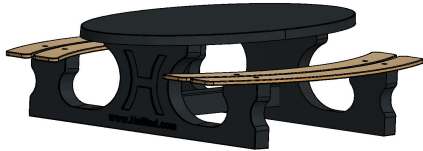

HeBlad
www.HeBlad.com
PS.DLAB.OV
± 750 KG.

Spécifications Ensemble pique-nique DeLuxe ovale béton anthracite

Code de produit	PS.DLAB.OV	Hauteur d'assise	50 cm
Couleur	Béton anthracite	Matériau d'assise	Bambou
Dimensions (L x l x h)	211 x 205 x 75 cm	Écartement entre les pieds	110 cm (la distance de centre à centre)
Dimensions du plateau de table (L x l)	205 x 110 cm	Poids	750 kg
Épaisseur du plateau de table	7 cm	Nombre d'assises	8