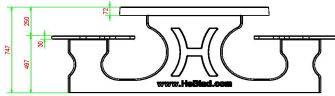

HeBlad
www.HeBlad.com
PS.DLAB.OV
± 750 KG.

Spécifications Ensemble pique-nique DeLuxe ovale béton anthracite

Code de produit	PS.DLAB.OV	Hauteur d'assise	50 cm
Couleur	Béton anthracite	Matériau d'assise	Bambou
Dimensions (L x l x h)	211 x 205 x 75 cm	Écartement entre les pieds	110 cm (la distance de centre à centre)
Dimensions du plateau de table (L x l)	205 x 110 cm	Poids	750 kg
Épaisseur du plateau de table	7 cm	Nombre d'assises	8