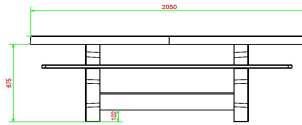

HeBlad
www.HeBlad.com
PS.DLAB.OV
± 750 KG.

Spécifications Ensemble pique-nique DeLuxe ovale béton anthracite

Code de produit	PS.DLAB.OV	Hauteur d'assise	50 cm
Couleur	Béton anthracite	Matériau d'assise	Bambou
Dimensions (L x l x h)	211 x 205 x 75 cm	Écartement entre les pieds	110 cm (la distance de centre à centre)
Dimensions du plateau de table (L x l)	205 x 110 cm	Poids	750 kg
Épaisseur du plateau de table	7 cm	Nombre d'assises	8