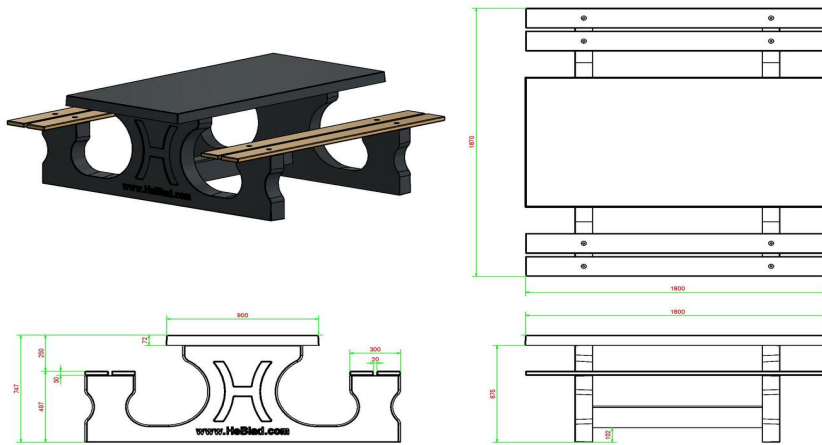

Ensemble pique-nique DeLuxe béton anthracite

Code de produit: PS.DL.AB

€ 1.850,00 hors TVA
(€ 2.238,50 TVA incl.)

La table convient pour 4 adultes. Idéal pour l'espace public. En raison du poids, la table reste en place pendant des années.
Les sièges sont fabriqués en bambou pressé très résistant.

27 avril 2026 - Prix sujets à changement

Nos produits sont livrés depuis notre usine aux Pays-Bas.

HeBlad
www.HeBlad.com
PS.DL.AB
± 720 KG.

Spécifications Ensemble pique-nique DeLuxe béton anthracite

Code de produit	PS.DL.AB	Hauteur d'assise	50 cm
Couleur	Béton anthracite	Matériau d'assise	8
Dimensions (L x l x h) & nb d'assises	180 x 90 x 111 cm	Épaisseur du plateau de table	75 cm
Dimensions du plateau de table (L x l)	180 x 90 cm	Poids	720 kg
Épaisseur du plateau de table	75 cm	Nombre d'assises	8