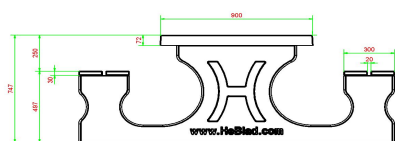

HeBlad
www.HeBlad.com
PS.DL.AB
± 720 KG.

Spécifications Ensemble pique-nique DeLuxe béton anthracite

Code de produit	PS.DL.AB	Hauteur d'assise	50 cm
Couleur	Béton anthracite	Matériau d'assise	Bambou
Dimensions (L x l x h)	180 x 187 x 75 cm	Écartement entre les pieds	111 cm (la distance de centre à centre)
Dimensions du plateau de table (L x l)	180 x 90 cm	Poids	720 kg
Épaisseur du plateau de table	75 cm	Nombre d'assises	8