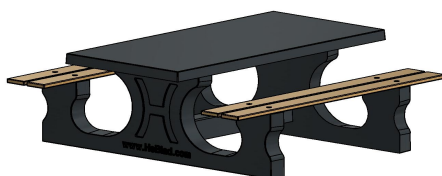

HeBlad
www.HeBlad.com
PS.DL.AB
± 720 KG.

Spécifications Ensemble pique-nique DeLuxe béton anthracite

Code de produit	PS.DL.AB	Hauteur d'assise	50 cm
Couleur	Béton anthracite	Matériau d'assise	Bambou
Dimensions (L x l x h)	180 x 187 x 75 cm	Écartement entre les pieds	111 cm (la distance de centre à centre)
Dimensions du plateau de table (L x l)	180 x 90 cm	Poids	720 kg
Épaisseur du plateau de table	75 cm	Nombre d'assises	8