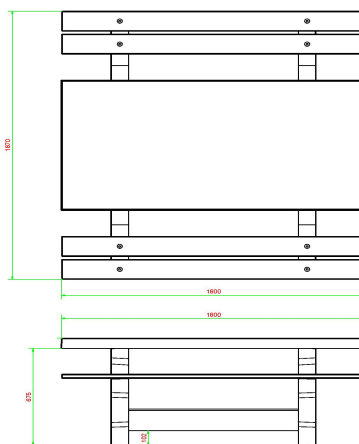

HeBlad
www.HeBlad.com
PS.DL.AB
± 720 KG.

Spécifications Ensemble pique-nique DeLuxe béton anthracite

Code de produit	PS.DL.AB	Hauteur d'assise	50 cm
Couleur	Béton anthracite	Matériau d'assise	Bambou
Dimensions (L x l x h)	180 x 187 x 75 cm	Écartement entre les pieds	111 cm (la distance de centre à centre)
Dimensions du plateau de table (L x l)	180 x 90 cm	Poids	720 kg
Épaisseur du plateau de table	75 cm	Nombre d'assises	8

Produits associés

Nos produits sont livrés depuis notre usine aux Pays-Bas.