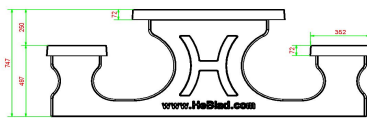

12 juin 2026 - Prix sujets à changement

Nos produits sont livrés depuis notre usine aux Pays-Bas.

HeBlad
www.HeBlad.com
PS.ST.AB
± 905 KG.

Spécifications Ensemble pique-nique Standard béton anthracite

Code de produit	PS.ST.AB	Hauteur d'assise	50 cm
Couleur	Béton anthracite	Matériau d'assise	Béton
Dimensions (L x l x h)	180 x 192 x 75 cm	Écartement entre les pieds	111 cm (la distance de centre à centre)
Dimensions du plateau de table (L x l)	180 x 90 cm	Poids	905 kg
Épaisseur du plateau de table	75 cm	Nombre d'assises	8