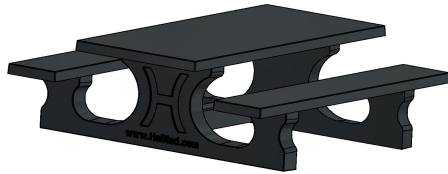

Ensemble pique-nique Standard béton anthracite

Code de produit: PS.ST.AB

€ 1.700,00 hors TVA
(€ 2.057,00 TVA incl.)

Cette table en béton est équipée de bancs en béton.

L'ensemble est en couleur anthracite béton. il n'y a pas de la peinture anthracite appliquée sur la table mais c'est le béton même qui est déjà coloré en anthracite. Grâce à cette façon de mêler les couleurs, cette table a un aspect très chic et toujours avec le 'look' béton

12 juin 2026 - Prix sujets à changement

Nos produits sont livrés depuis notre usine aux Pays-Bas.

HeBlad
www.HeBlad.com
PS.ST.AB
± 905 KG.

Spécifications Ensemble pique-nique Standard béton anthracite

Code de produit	PS.ST.AB	Hauteur d'assise	50 cm
Couleur	Béton anthracite	Matériau d'assise	Béton
Dimensions (L x l x h)	180 x 192 x 75 cm	Écartement entre les pieds	111 cm (la distance de centre à centre)
Dimensions du plateau de table (L x l)	180 x 90 cm	Poids	905 kg
Épaisseur du plateau de table	75 cm	Nombre d'assises	8