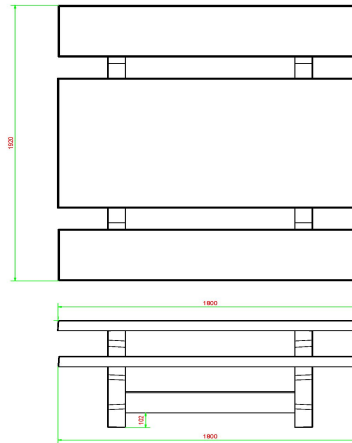

Ensemble pique-nique Standard béton anthracite

Code de produit: PS.ST.AB

€ 1.700,00 hors TVA
(€ 2.057,00 TVA incl.)

Cette table en béton est équipée de bancs en béton.

L'ensemble est en couleur anthracite béton. il n'y a pas de la peinture anthracite appliquée sur la table mais c'est le béton même qui est déjà coloré en anthracite. Grâce à cette façon de mêler les couleurs, cette table a un aspect très chic et toujours avec le 'look' béton

12 juin 2026 - Prix sujets à changement

Nos produits sont livrés depuis notre usine aux Pays-Bas.

HeBlad
www.HeBlad.com
PS.ST.AB
± 905 KG.

Spécifications Ensemble pique-nique Standard béton anthracite

Code de produit	PS.ST.AB	Hauteur d'assise	50 cm
Couleur	Béton anthracite	Matériau d'assise	Béton
Dimensions (L x l x h)	180 x 192 x 75 cm	Écartement entre les pieds	111 cm (la distance de centre à centre)
Dimensions du plateau de table (L x l)	180 x 90 cm	Poids	905 kg
Épaisseur du plateau de table	75 cm	Nombre d'assises	8