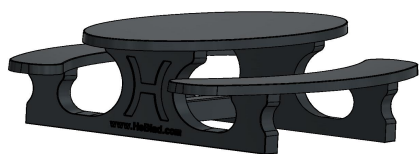

HeBlad
www.HeBlad.com
PS.STAB.OV
± 950 KG.

Spécifications Ensemble pique-nique Standard ovale béton anthracite

Code de produit	PS.STAB.OV	Hauteur d'assise	50 cm
Couleur	Béton anthracite	Matériau d'assise	Béton
Dimensions (L x l x h)	211 x 205 x 75 cm	Écartement entre les pieds	110 cm (la distance de centre à centre)
Dimensions du plateau de table (L x l)	205 x 110 cm	Poids	950 kg
Épaisseur du plateau de table	7 cm	Nombre d'assises	8