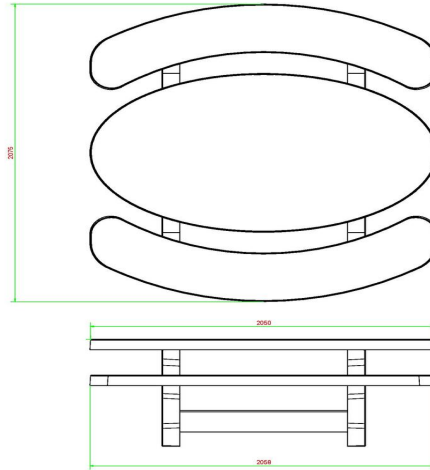

HeBlad
www.HeBlad.com
PS.STAB.OV
± 950 KG.

Spécifications Ensemble pique-nique Standard ovale béton anthracite

Code de produit	PS.STAB.OV	Hauteur d'assise	50 cm
Couleur	Béton anthracite	Matériau d'assise	UTF-8
Dimensions (L x l x h) & nombre d'assises	205 x 110 x 48 cm	Écartement entre les pieds	110 cm (la distance de centre à centre)
Dimensions du plateau de table (L x l)	205 x 110 cm	Poids	950 kg
Épaisseur du plateau de table	75 cm	Nombre d'assises	8

Produits associés

Nos produits sont livrés depuis notre usine aux Pays-Bas.