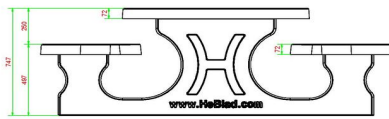

HeBlad
www.HeBlad.com
PS.STAB.OV
± 950 KG.

Spécifications Ensemble pique-nique Standard ovale béton anthracite

Code de produit	PS.STAB.OV	Hauteur d'assise	50 cm
Couleur	Béton anthracite	Matériau d'assise	UTF-8
Dimensions (L x l x h) & nombre d'assises	205 x 110 x 48 cm	Écartement entre les pieds	110 cm (la distance de centre à centre)
Dimensions du plateau de table (L x l)	205 x 110 cm	Poids	950 kg
Épaisseur du plateau de table	75 cm	Nombre d'assises	8