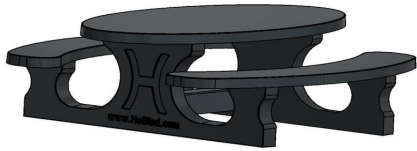

HeBlad
www.HeBlad.com
PS.STAB.OV
± 950 KG.

Spécifications Ensemble pique-nique Standard ovale béton anthracite

Code de produit	PS.STAB.OV	Hauteur d'assise	50 cm
Couleur	Béton anthracite	Matériau d'assise	UTF-8
Dimensions (L x l x h) & nombre d'assises	205 x 110 x 48 cm	Écartement entre les pieds	110 cm (la distance de centre à centre)
Dimensions du plateau de table (L x l)	205 x 110 cm	Poids	950 kg
Épaisseur du plateau de table	75 cm	Nombre d'assises	8