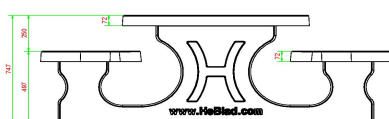

HeBlad
www.HeBlad.com
PS.STAB.OV
± 950 KG.

Spécifications Ensemble pique-nique Standard ovale béton anthracite

Code de produit	PS.STAB.OV	Hauteur d'assise	50 cm
Couleur	Béton anthracite	Matériau d'assise	Béton
Dimensions (L x l x h)	211 x 205 x 75 cm	Écartement entre les pieds	110 cm (la distance de centre à centre)
Dimensions du plateau de table (L x l)	205 x 110 cm	Poids	950 kg
Épaisseur du plateau de table	7 cm	Nombre d'assises	8