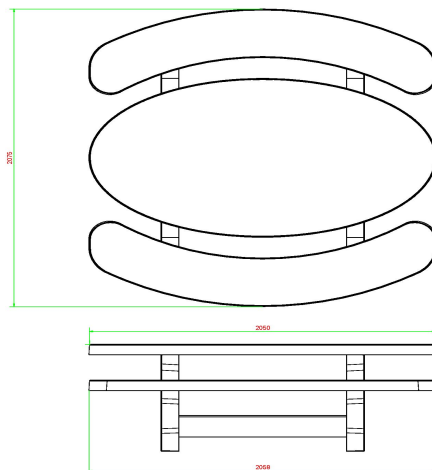

HeBlad
www.HeBlad.com
PS.STAB.OV
± 950 KG.

Spécifications Ensemble pique-nique Standard ovale béton anthracite

Code de produit	PS.STAB.OV	Hauteur d'assise	50 cm
Couleur	Béton anthracite	Matériau d'assise	Béton
Dimensions (L x l x h)	211 x 205 x 75 cm	Écartement entre les pieds	110 cm (la distance de centre à centre)
Dimensions du plateau de table (L x l)	205 x 110 cm	Poids	950 kg
Épaisseur du plateau de table	7 cm	Nombre d'assises	8

Produits associés 75 cm

Nos produits sont livrés depuis notre usine aux Pays-Bas.