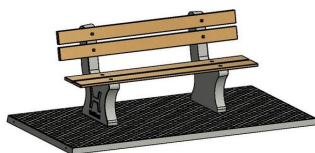

HeBlad
www.HeBlad.com
BB.PB.OP
gewicht ± 700 KG.

Spécifications Banc de parc en béton avec plaque de fond

Code de produit	BB.PB.OP	Matériau d'assise	Bambou
Couleur	Béton naturel	Nombre d'assises	4
Dimensions (L x l x h)	248 x 120 x 103 cm	Dimensions plaque de fond (L x l x h)	1980 x 767 x 7 cm
Dimensions assise	180 x 30 cm	Finition plaque de fond	Profil antidérapant
Hauteur d'assise	49 cm	Poids	700 kg