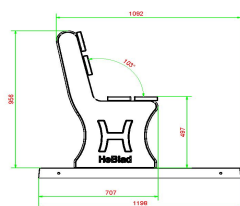

Banc de parc en différentes variantes

La plaque de fond et les supports sont fabriqués dans la couleur Béton naturel. Vous pouvez également choisir le banc de parc en béton anthracite. Et combiner cette variante avec une table assortie, également disponible chez nous. Les dimensions du banc de parc avec plaque de fond sont de 248 x 120 cm. La hauteur d'assise de 50 cm est ergonomique et convient aux personnes âgées. Les supports des bancs de parc sont en béton massif. Nous utilisons du béton de haute qualité vous garantissant de nombreuses années d'utilisation de ce banc de parc.

Nos produits sont livrés depuis notre usine aux Pays-Bas.

HeBlad
www.HeBlad.com
BB.PB.OP
gewicht ± 700 KG.

Spécifications Banc de parc en béton avec plaque de fond

Code de produit	BB.PB.OP	Matériau d'assise	Bambou
Couleur	Béton naturel	Nombre d'assises	4
Dimensions (L x l x h)	248 x 120 x 103 cm	Dimensions plaque de fond (L x l x h)	2480 x 1800 x 7 cm
Dimensions assise	180 x 30 cm	Finition plaque de fond	Profil antidérapant
Hauteur d'assise	49 cm	Poids	700 kg