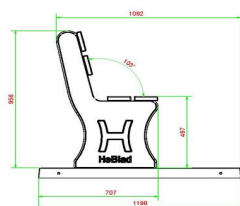

Banc de parc en différentes variantes

La plaque de fond et les supports sont fabriqués dans la couleur Béton naturel. Vous pouvez également choisir le banc de parc en béton anthracite. Et combiner cette variante avec une table assortie, également disponible chez nous. Les dimensions du banc de parc avec plaque de fond sont de 248 x 120 cm. La hauteur d'assise de 50 cm est ergonomique et convient aux personnes âgées. Les supports des bancs de parc sont en béton massif. Nous utilisons du béton de haute qualité vous garantissant de nombreuses années d'utilisation de ce banc de parc.

Nos produits sont livrés depuis notre usine aux Pays-Bas.

HeBlad
www.HeBlad.com
BB.PB.OP
gewicht ± 700 KG.

Spécifications Banc de parc en béton avec plaque de fond

Code de produit	BB.PB.OP	Matériau d'assise	Bambou
Couleur	Béton naturel	Nombre d'assises	4
Dimensions (L x l x h)	248 x 120 x 103 cm	Dimensions plaque de fond (L x l x h)	1980 x 767 x 7 cm
Dimensions assise	180 x 30 cm	Finition plaque de fond	Profil antidérapant
Hauteur d'assise	49 cm	Poids	700 kg