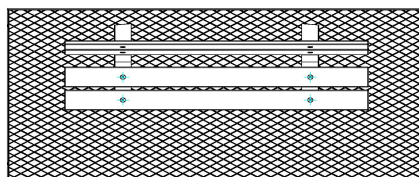

HeBlad
www.HeBlad.com
BB.PB.OP
gewicht ± 700 KG.

Spécifications Banc de parc en béton avec plaque de fond

Code de produit	BB.PB.OP	Matériau d'assise	Bambou
Couleur	Béton naturel	Nombre d'assises	4
Dimensions (L x l x h)	248 x 120 x 103 cm	Dimensions plaque de fond (L x l x h)	2480 x 1800 x 7 cm
Dimensions assise	180 x 30 cm	Finition plaque de fond	Profil antidérapant
Hauteur d'assise	49 cm	Poids	700 kg