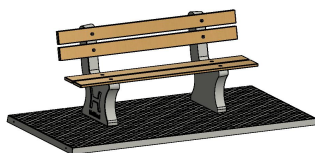

HeBlad
www.HeBlad.com
BB.PB.OP
gewicht ± 700 KG.

Spécifications Banc de parc en béton avec plaque de fond

Code de produit	BB.PB.OP	Matériau d'assise	Bambou
Couleur	Béton naturel	Nombre d'assises	4
Dimensions (L x l x h)	248 x 120 x 103 cm	Dimensions plaque de fond (L x l x h)	2480 x 1800 x 7 cm
Dimensions assise	180 x 30 cm	Finition plaque de fond	Profil antidérapant
Hauteur d'assise	49 cm	Poids	700 kg