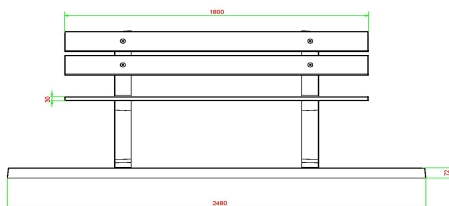

Banc de parc en différentes variantes

La plaque de fond et les supports sont fabriqués dans la couleur Béton naturel. Vous pouvez également choisir le banc de parc en béton anthracite. Et combiner cette variante avec une table assortie, également disponible chez nous. Les dimensions du banc de parc avec plaque de fond sont de 248 x 120 cm. La hauteur d'assise de 50 cm est ergonomique et convient aux personnes âgées. Les supports des bancs de parc sont en béton massif. Nous utilisons du béton de haute qualité vous garantissant de nombreuses années d'utilisation de ce banc de parc.

Nos produits sont livrés depuis notre usine aux Pays-Bas.

HeBlad
www.HeBlad.com
BB.PB.OP
gewicht ± 700 KG.

Spécifications Banc de parc en béton avec plaque de fond

Code de produit	BB.PB.OP	Matériau d'assise	Bambou
Couleur	Béton naturel	Nombre d'assises	4
Dimensions (L x l x h)	248 x 120 x 103 cm	Dimensions plaque de fond (L x l x h)	2480 x 1800 x 7 cm
Dimensions assise	180 x 30 cm	Finition plaque de fond	Profil antidérapant
Hauteur d'assise	49 cm	Poids	700 kg