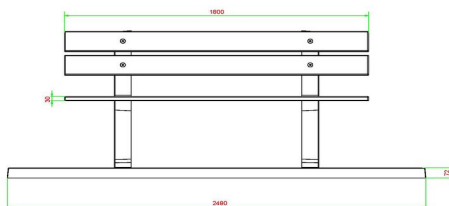

Banc de parc en différentes variantes

La plaque de fond et les supports sont fabriqués dans la couleur Béton naturel. Vous pouvez également choisir le banc de parc en béton anthracite. Et combiner cette variante avec une table assortie, également disponible chez nous. Les dimensions du banc de parc avec plaque de fond sont de 248 x 120 cm. La hauteur d'assise de 50 cm est ergonomique et convient aux personnes âgées. Les supports des bancs de parc sont en béton massif. Nous utilisons du béton de haute qualité vous garantissant de nombreuses années d'utilisation de ce banc de parc.

Nos produits sont livrés depuis notre usine aux Pays-Bas.

HeBlad
www.HeBlad.com
BB.PB.OP
gewicht ± 700 KG.

Spécifications Banc de parc en béton avec plaque de fond

Code de produit	BB.PB.OP	Matériau d'assise	Bambou
Couleur	Béton naturel	Nombre d'assises	4
Dimensions (L x l x h)	248 x 120 x 103 cm	Dimensions plaque de fond (L x l x h)	1980 x 767 x 7 cm
Dimensions assise	180 x 30 cm	Finition plaque de fond	Profil antidérapant
Hauteur d'assise	49 cm	Poids	700 kg