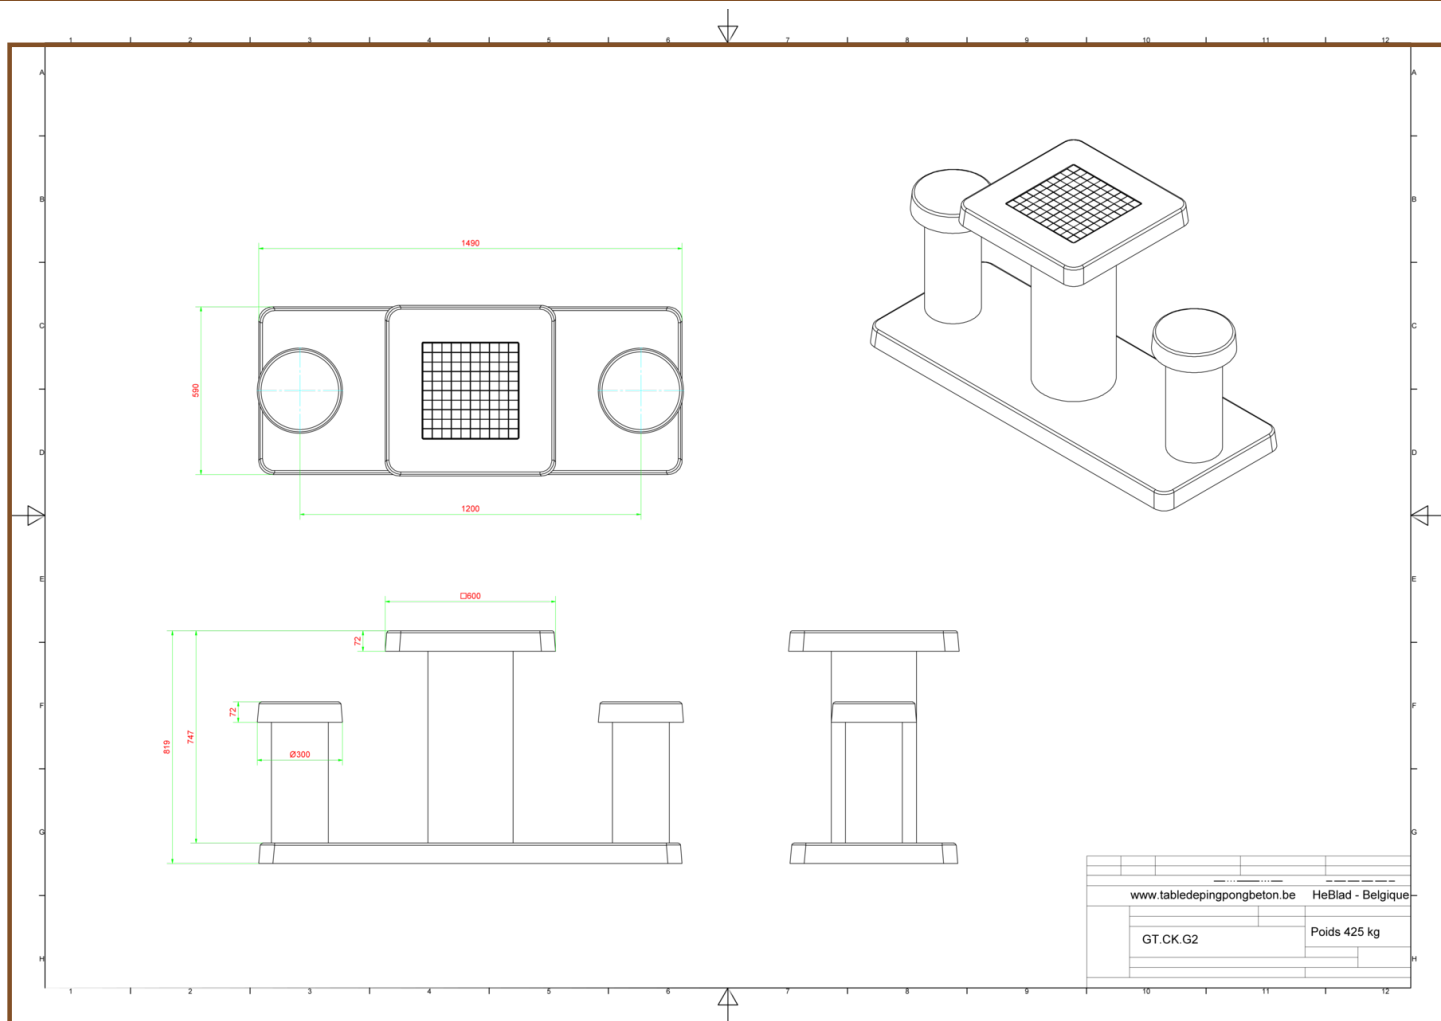

Table de jeu de dames en béton poli, 2 personnes

Code produit: GT.CK.G2

€ 1.875,00 hors TVA

(€ 2.268,75 TVA incl.)

Cet ensemble en béton poli consiste d'une table de jeu de dames sur sa plaque de fond et de deux sièges. Cette belle table de jeu est un très bel ornement pour tous les endroits où les gens cherchent à se divertir, pour les jeunes de 7 à 77 ans. Les 100 cases (50 en blanc et 50 en noir) sont de marbre et de pierre bleue, intégré dans le béton. Les dimensions de la plaque de fond sont de 59 x 149 cm. Comme toutes les autres tables de HeBlad, cet ensemble est coulé en une seule pièce de béton de qualité supérieure. Après coulage, et le processus de séchage et de durcissement, les tables sont polies. La table est résistante aux intempéries.

Si vous placez cette table dans un parc, vous pouvez faire disparaître la plaque de fond dans l'herbe, de manière que le dessus de la plaque reste à hauteur de coupe.

La mise en place est comprise dans le prix. Par contre les préparations pour l'installation sont à votre charge et doivent être prête avant livraison.

* Lors de la commande d'une table ou banc jeu de dames , 2 lots de pièces de dames sont fourni gratuitement.

Nos produits sont livrés depuis notre usine aux Pays-Bas. N° TVA Intracom Pays-Bas : NL0063.45.818.B01

Spécifications Table de jeu de dames en béton poli, 2 personnes

Code produit	GT.CK.G2	Hauteur d'assise	50 cm
Couleur	Béton naturel	Dimension du plateau	60 x 60 cm
Finition de surface	Plateau et assises poli	Épaisseur plateau	7.2 cm
Dimensions (H x L)	149 x 59 cm	Poids	425 kg
Hauteur de la table	75 cm		