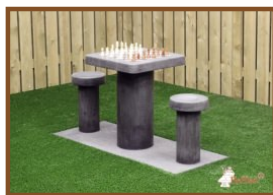

Spécifications Table de jeu de dames en béton poli, 2 personnes

Code produit	GT.CK.G2	Hauteur d'assise	50 cm
Couleur	Béton naturel	Dimension du plateau	60 x 60 cm
Finition de surface	Plateau et assises poli	Épaisseur plateau	7.2 cm
Dimensions (H x L)	149 x 59 cm	Poids	425 kg
Hauteur de la table	75 cm		

Produits associés

GT.CH.AB2

Nos produits sont livrés depuis notre usine aux Pays-Bas. N° TVA Intracom Pays-Bas : NL0063.43.818.B01