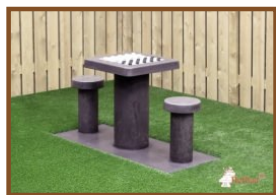

Produits associés

GT.CK.AB2