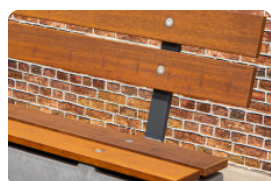

Spécifications Planches en bambou ovale

Code de produit	PS.Plank.OV
Dimensions (L x l x h) &nbsp; &nbsp; &nbsp;	188 x 46 x 4,5 cm
Matériau	Bambou
Poids	2 x 12 kg

adresse siège social

HeBlad BV
Diamantweg 22
NL - 5527 LC Hapert

Produits associés

PS.Plank