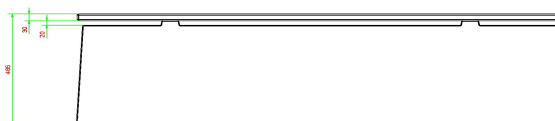

Nos produits sont livrés depuis notre usine aux Pays-Bas.

HeBlad
www.HeBlad.com
BB.DL

gewicht ± 700 KG.

Spécifications Banc DeLuxe en béton

Code de produit	BB.DL	Hauteur d'assise	50 cm
Couleur	Béton naturel	Matériau d'assise	Bambou
Dimensions (L x l x h)	180 x 45 x 50 cm	Nombre d'assises	4
Dimensions assise	180 x 30 cm	Poids	700 kg