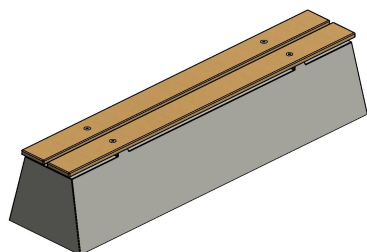

HeBlad
www.HeBlad.com
BB.DL

gewicht ± 700 KG.

Spécifications Banc DeLuxe en béton

Code de produit	BB.DL	Hauteur d'assise	50 cm
Couleur	Béton naturel	Matériau d'assise	Bambou
Dimensions (L x l x h)	180 x 45 x 50 cm	Nombre d'assises	4
Dimensions assise	180 x 30 cm	Poids	700 kg