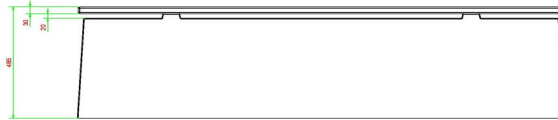

HeBlad
www.HeBlad.com
BB.DL
gewicht ± 700 KG.

Spécifications Banc DeLuxe en béton

Code de produit	BB.DL	Hauteur d'assise	50 cm
Couleur	Béton naturel	Matériau d'assise	<meta charset="UTF-8">
Dimensions (<meta charset="UTF-8"> x l x h) &nb	1800 x 400 x 50	Nombre d'assises	4
Dimensions assise	180 x 30 cm	Poids	700 kg