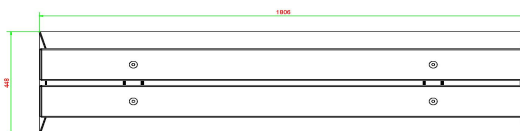

Nos produits sont livrés depuis notre usine aux Pays-Bas.

HeBlad
www.HeBlad.com
BB.DL

gewicht ± 700 KG.

Spécifications Banc DeLuxe en béton

Code de produit	BB.DL	Hauteur d'assise	50 cm
Couleur	Béton naturel	Matériau d'assise	Bambou
Dimensions (L x l x h)	180 x 45 x 50 cm	Nombre d'assises	4
Dimensions assise	180 x 30 cm	Poids	700 kg