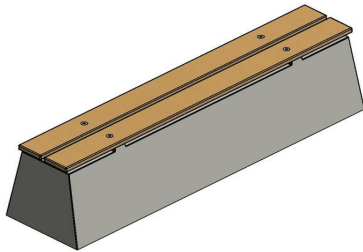

HeBlad
www.HeBlad.com
BB.DL
gewicht ± 700 KG.

Spécifications Banc DeLuxe en béton

Code de produit	BB.DL	Hauteur d'assise	50 cm
Couleur	Béton naturel	Matériau d'assise	<meta charset="UTF-8">
Dimensions (<meta charset="UTF-8"> x l x h) &nb	1800 x 400 x 50	Nombre d'assises	4
Dimensions assise	180 x 30 cm	Poids	700 kg