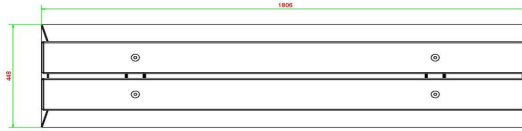

HeBlad
www.HeBlad.com
BB.DL
gewicht ± 700 KG.

Spécifications Banc DeLuxe en béton

Code de produit	BB.DL	Hauteur d'assise	50 cm
Couleur	Béton naturel	Matériau d'assise	<meta charset="UTF-8">
Dimensions (<meta charset="UTF-8"> x l x h) &nb	1800 x 400 x 50	Nombre d'assises	4
Dimensions assise	180 x 30 cm	Poids	700 kg