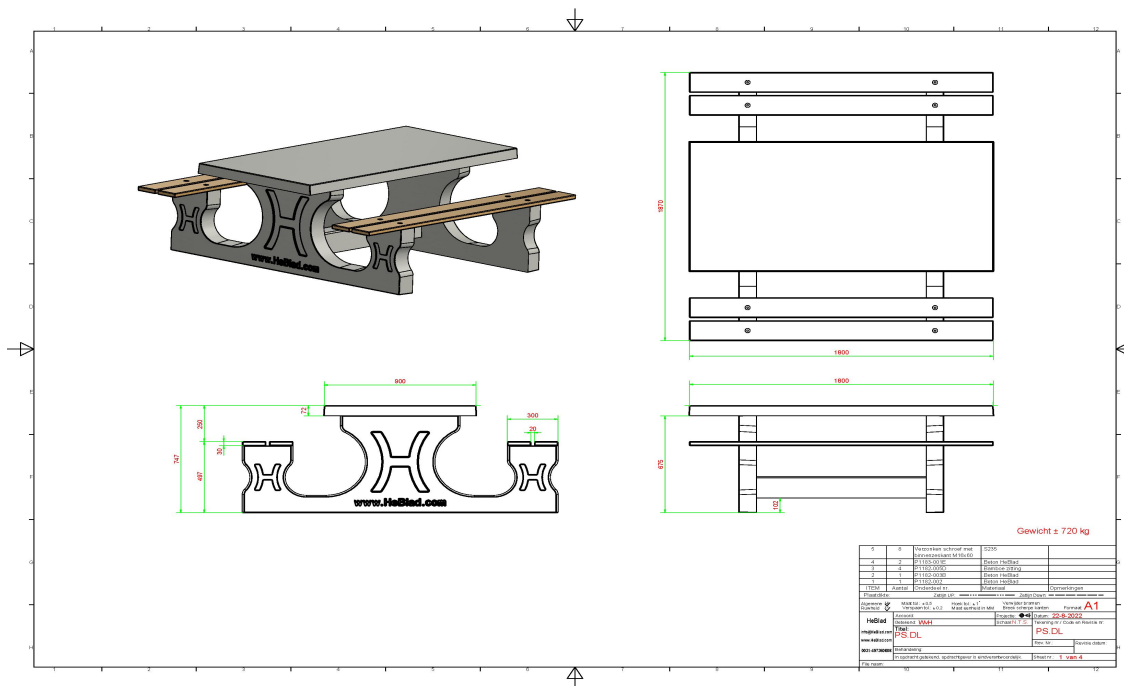

Notre table de pique-nique est disponible en plusieurs variantes. Outre le modèle de dimension standard de 180 cm, nous proposons aussi une Table de 246 cm et une table adaptée PMR où les utilisateurs de fauteuils roulants peuvent facilement prendre place. Par ailleurs, les tables de pique-nique sont disponibles en différentes couleurs. Cette table pique-nique DeLuxe est disponible en béton naturel, béton anthracite et version laquée dans la couleur anthracite.

Plaque de fond pour table de pique-nique

L'ensemble pique-nique DeLuxe pèse 720 kg. Pour la mise en place de l'ensemble, certaines conditions doivent être remplies. Consultez à cet effet nos conditions de livraison. La surface d'emplacement est également importante. Si l'ensemble pique-nique en béton DeLuxe est placé sur une surface un peu molle, nous recommandons l'utilisation d'une plaque de fond, sur laquelle l'ensemble sera posé. Cette plaque de fond est optionnelle. Si vous avez des doutes quant à la nécessité et l'utilisation d'une plaque de fond ou si vous souhaitez obtenir de plus amples informations, n'hésitez pas à nous contacter. Nous sommes heureux de réfléchir avec vous pour trouver la meilleure solution adaptée à votre situation.

## Spécifications Ensemble pique-nique DeLuxe

Code de produit	PS.DL	Hauteur d'assise	50 cm
Couleur	Béton naturel	Matériau d'assise	Bambou
Dimensions (L x l x h)	180 x 187 x 75 cm	Écartement entre les pieds	111 cm (la distance de centre à centre)
Dimensions du plateau de table (L x l)	180 x 90 cm	Poids	720 kg
Épaisseur du plateau de table	7 cm	Nombre d'assises	8
Hauteur de la table	75 cm		