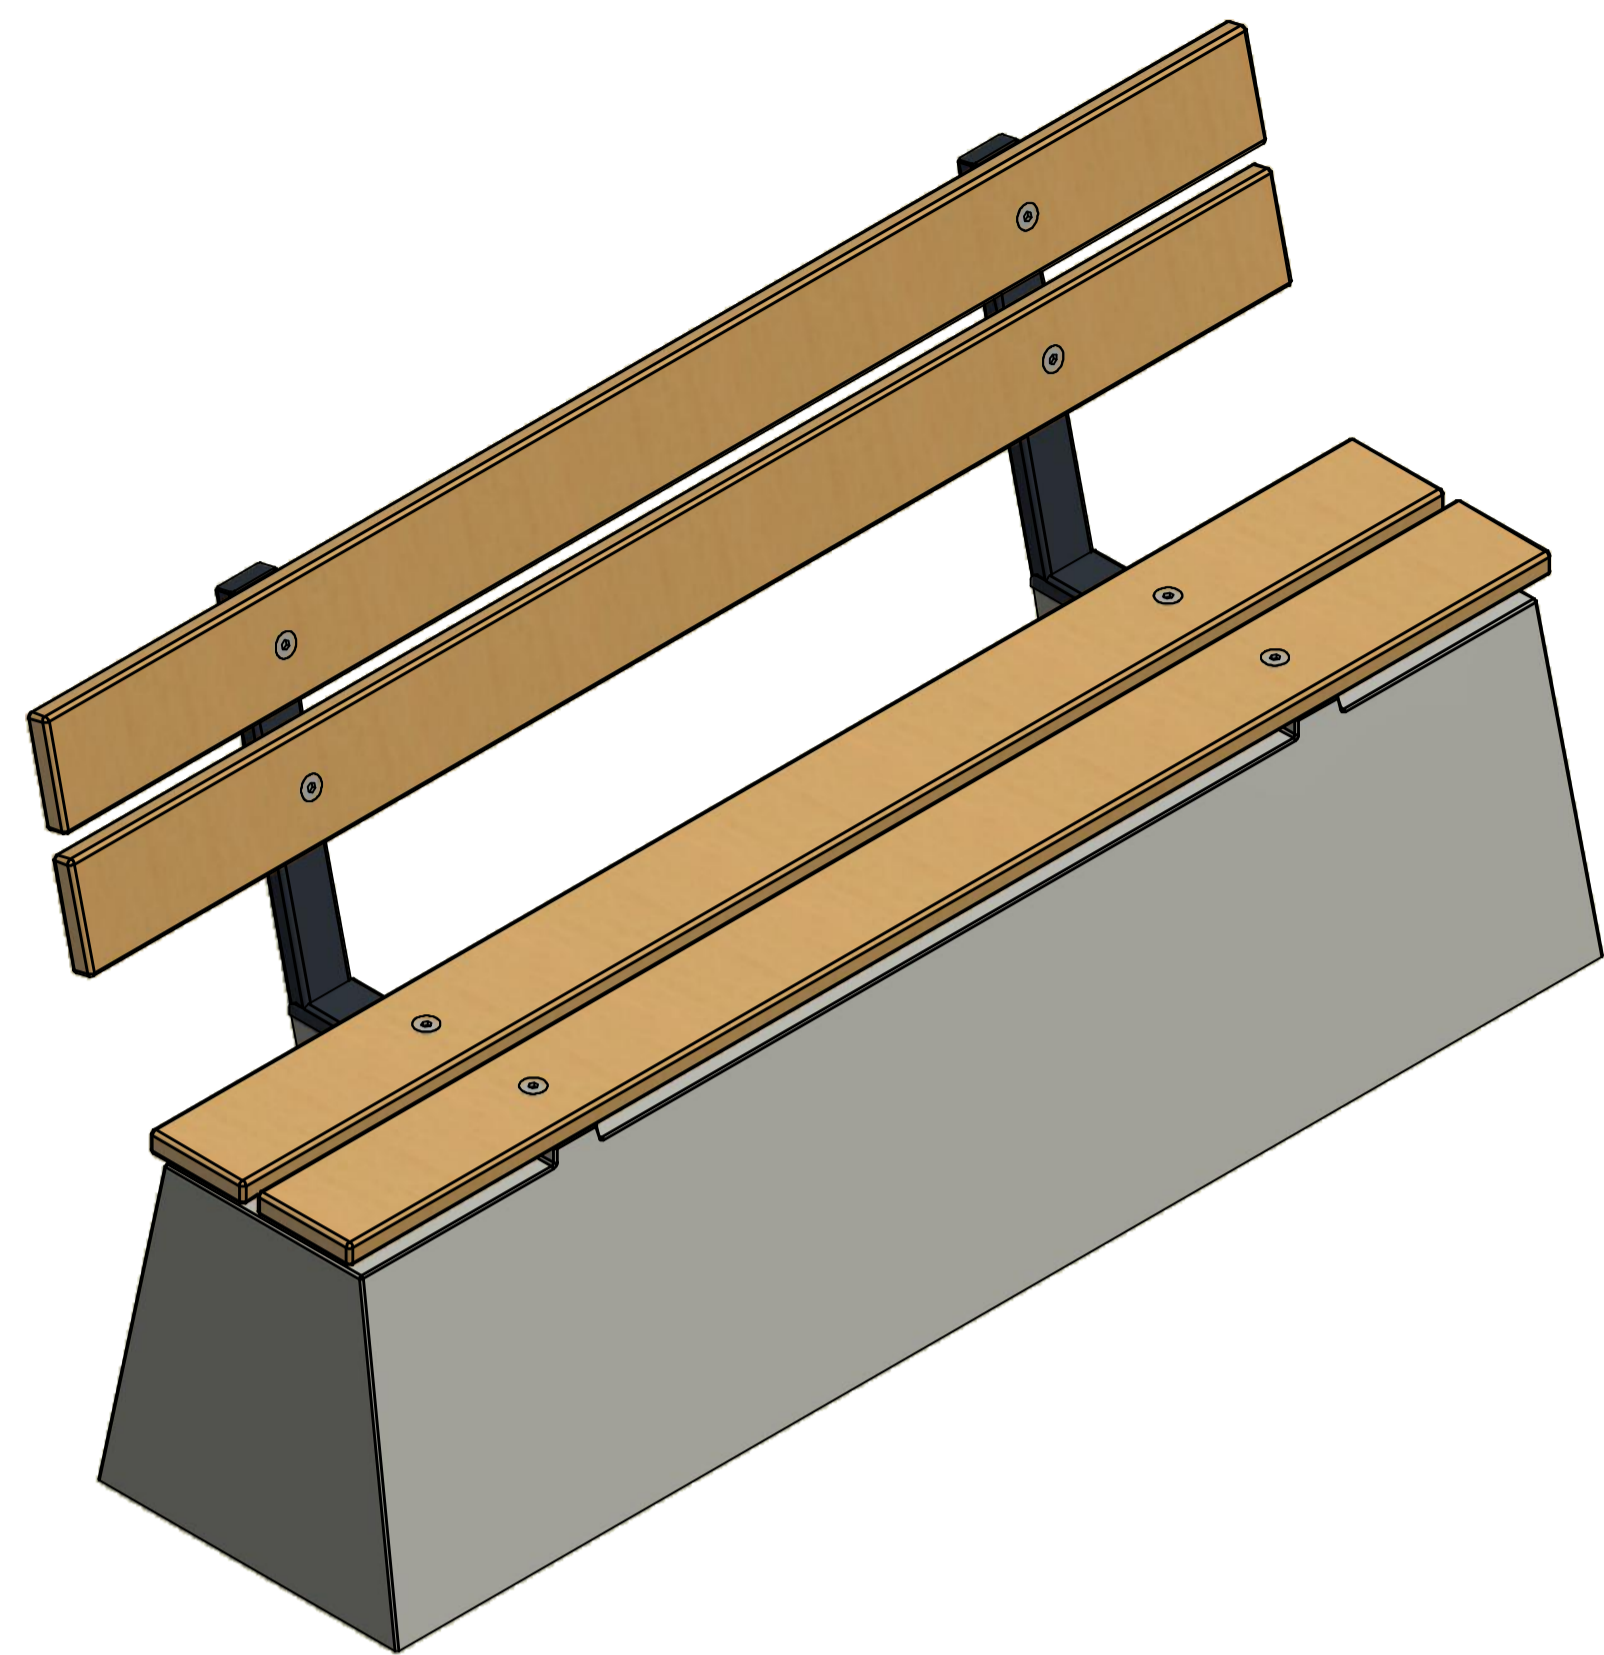

HeBlad
www.HeBlad.com
BB.DL.ML

gewicht ± 480 KG.

HeBlad
www.HeBlad.com
BB.DL.ML

gewicht ± 480 KG.