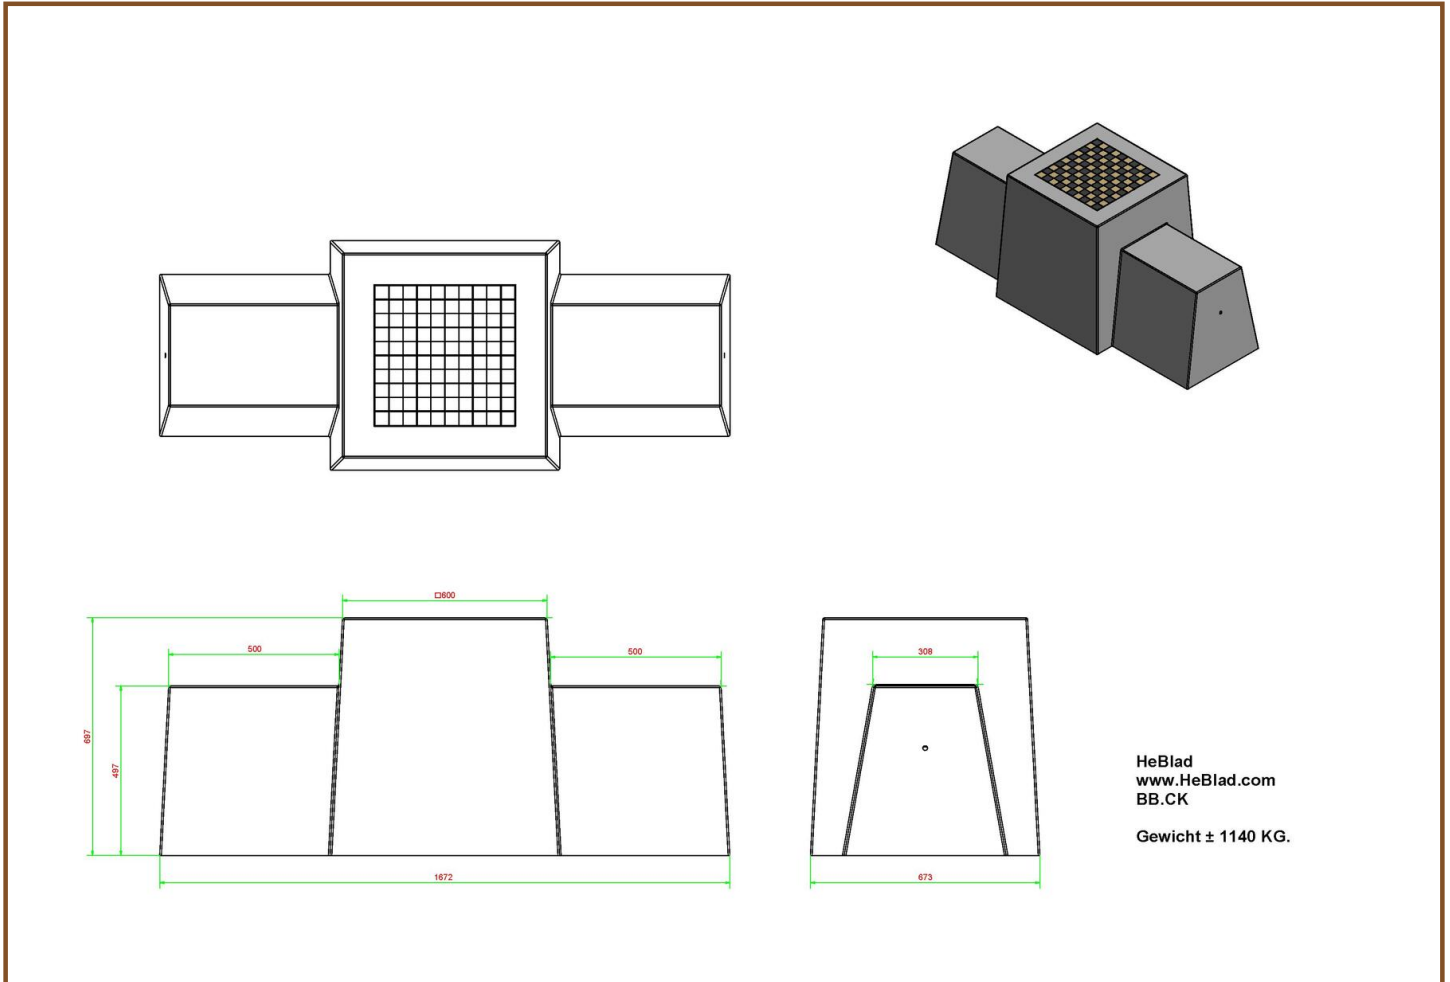

Spécifications Dambank Naturel Beton

Code de produit	BB.CK	Hauteur de la table	70 cm
Couleur	Béton naturel	Poids	1140 kg
Dimensions (L x P x H)	167 x 67 x 70 cm	Nombre d'assises	2
Hauteur d'assise	50 cm		

Produits associés

Onze producten worden geleverd vanuit onze fabriek in Nederland.