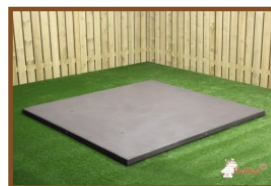

Spécifications Picknickset Standaard Antraciet-Beton

Code de produit	PS.ST.AB	Épaisseur plateau de table	7.2 cm
Couleur	Béton anthracite	Hauteur d'assise	49.7 cm
Dimensions (L x P x H)	180 x 192 x 75 cm	Poids	905 kg
Dimension du plateau (L x H)	180 x 90 cm	Matériel assise	Béton
Hauteur de la table	74.7 cm	Écartement entre les pieds	111 cm (la distance de centrage)

Produits associés

OP.PS.AB

Onze producten worden geleverd vanuit onze fabriek in Nederland.