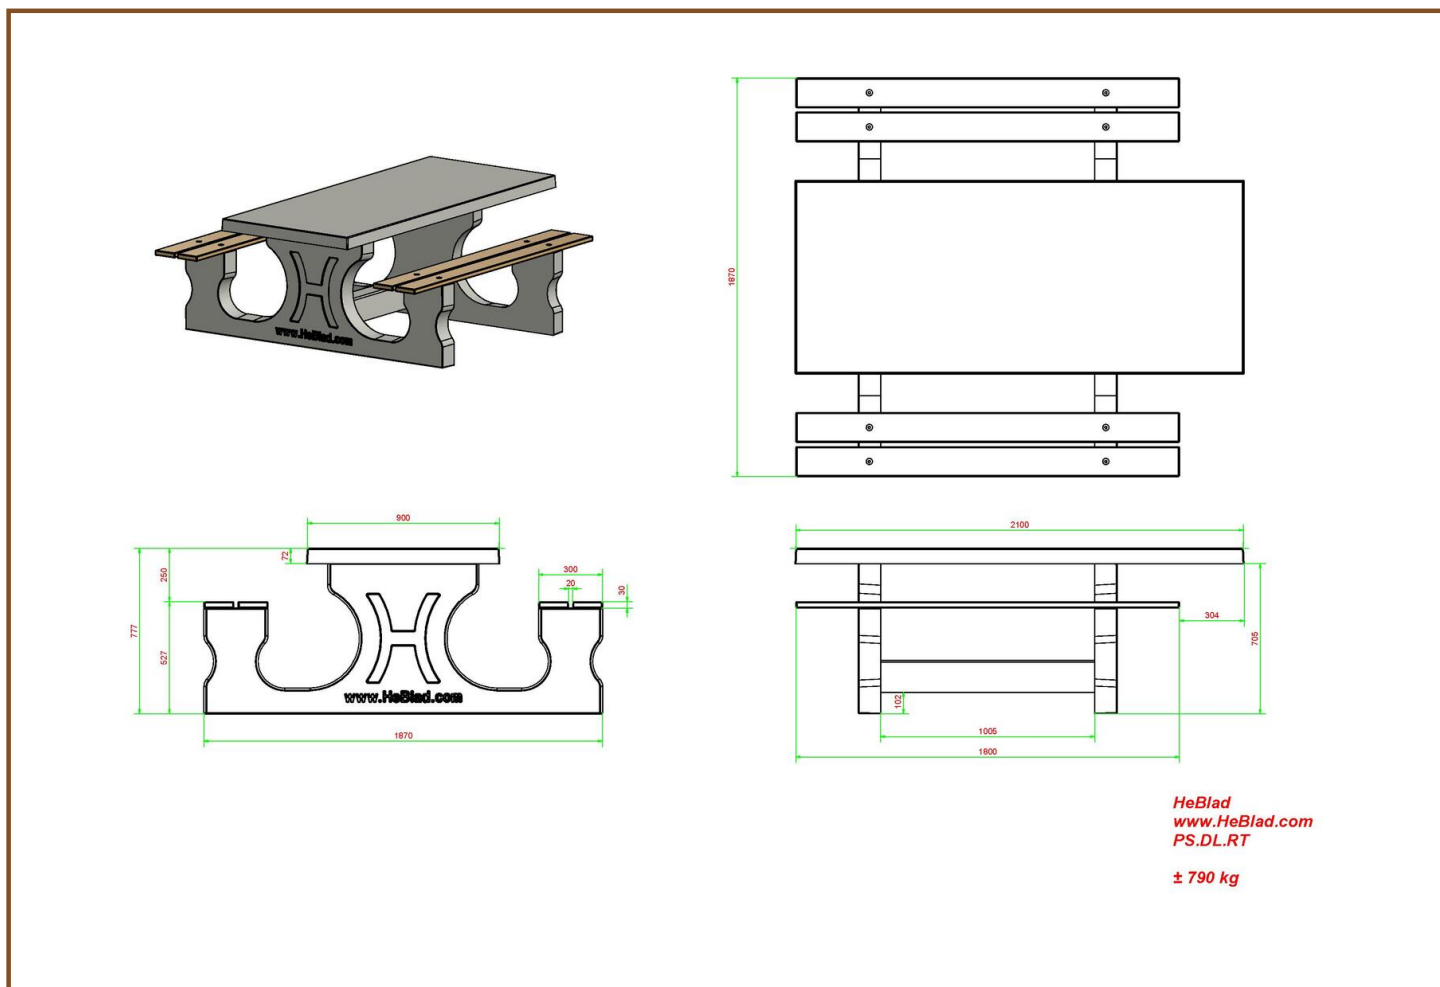

Spécifications Picknickset DeLuxe Rolstoeltoegankelijk

Code de produit	PS.DL.RT	Épaisseur plateau de table	7.2 cm
Couleur	Béton naturel	Hauteur d'assise	52.7 cm
Dimensions (L x P x H)	210 x 187 x 78 cm	Poids	790 kg
Dimension du plateau (L x H)	210 x 90 cm	Matériel assise	Bambou
Hauteur de la table	77.7 cm	Écartement entre les pieds	111 cm (la distance de centrage)

Produits associés

Onze producten worden geleverd vanuit onze fabriek in Nederland.