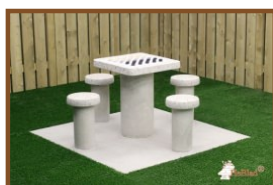

Spécifications Rubberen bumpers, set van 16

Code de produit

HB.FB.Bumperset

Produits associés

HB.FB.A

PP.AR.BL

GT.CK.G4

HB.FB.Ball6