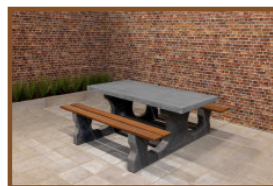

Spécifications Picknickset Standaard Antraciet-Beton

Code de produit	PS.ST.AB	Épaisseur plateau de table	7.2 cm
Couleur	Béton anthracite	Hauteur d'assise	49.7 cm
Dimensions (L x P x H)	180 x 192 x 75 cm	Poids	905 kg
Dimension du plateau (L x H)	180 x 90 cm	Matériel assise	Béton
Hauteur de la table	74.7 cm	Écartement entre les pieds	111 cm (la distance de centrage)

Produits associés

PS.DLAB

Onze producten worden geleverd vanuit onze fabriek in Nederland.