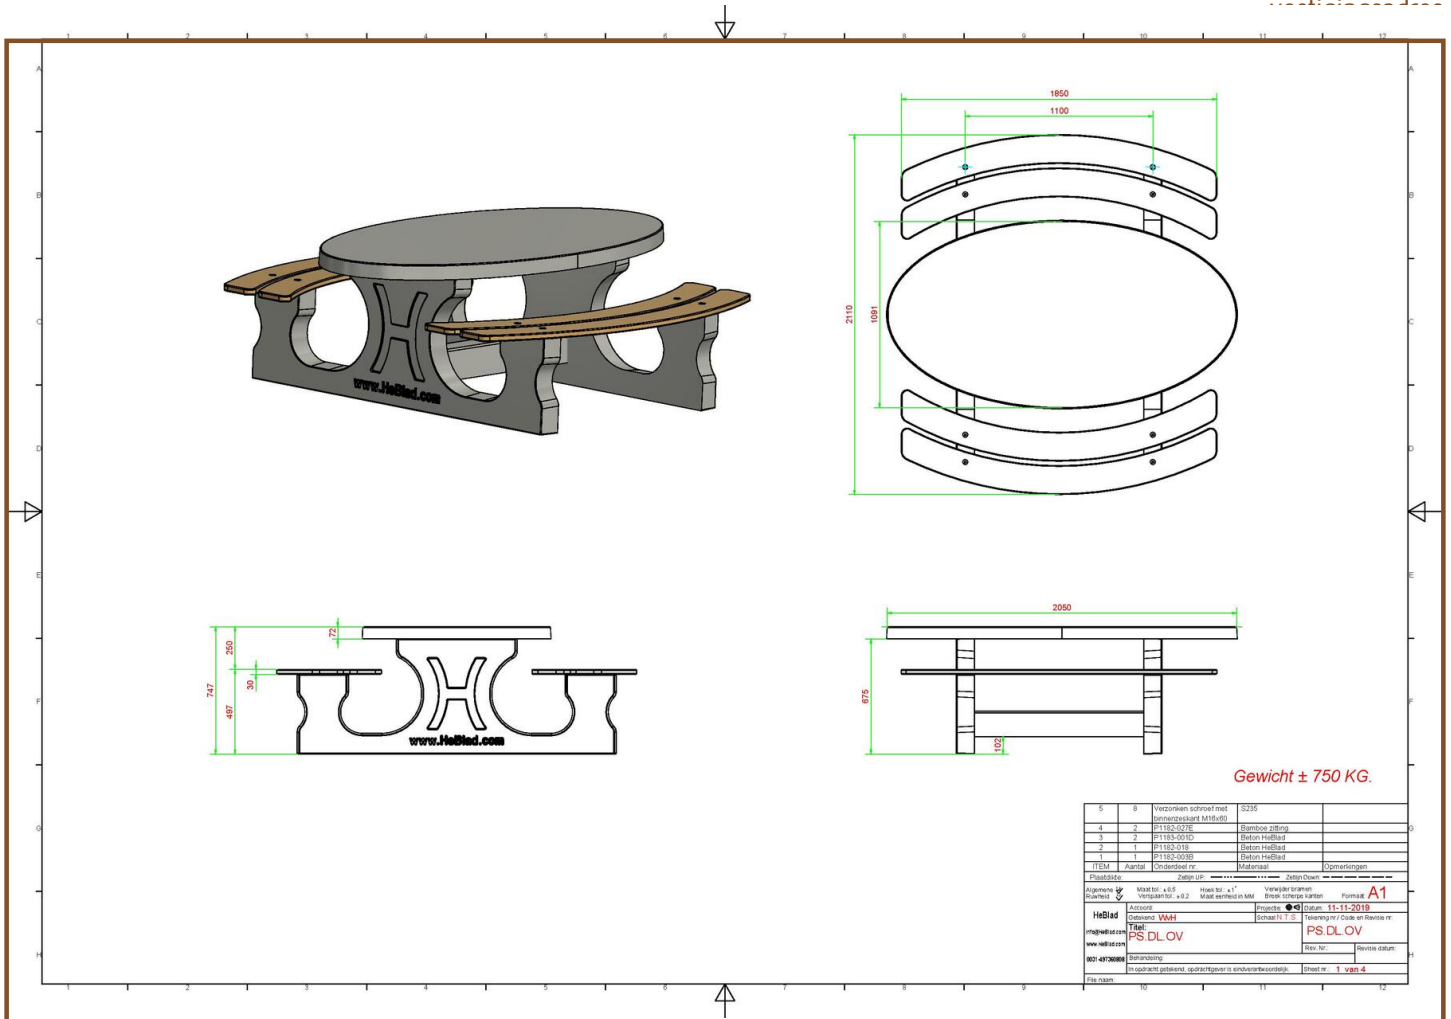

Spécifications Picknickset DeLuxe Ovaal

Code de produit	PS.DL.OV	Epaisseur plateau de table	7.2 cm
Couleur	Béton naturel	Hauteur d'assise	49.7 cm
Dimensions (L x P x H)	211 x 205 x 75 cm	Poids	750 kg
Dimension du plateau (L x H)	205 x 110 cm	Matériel assise	Bambou
Hauteur de la table	74.7 cm	Écartement entre les pieds	110 cm (la distance de centre à centre)

Produits associés

Onze producten worden geleverd vanuit onze fabriek in Nederland.