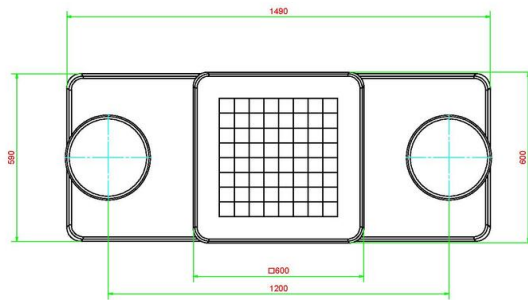

HeBlad
www.HeBlad.com
GT.CH.2

Gewicht ± 490 KG.

Spécifications Schaaktafel Naturel Beton 2 persoons

Code de produit	GT.CH.2	Dimension du plateau	60 x 60 cm
Couleur	Béton naturel	Épaisseur plateau	7,2 cm
Dimensions (H x L)	149 x 59 cm	Poids	425 kg
Hauteur de la table	75 cm	Plaque de fond d'épaisseur	10 cm
Hauteur d'assise	50 cm