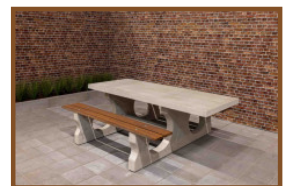

PS.DL.RT

Onze producten worden geleverd vanuit onze fabriek in Nederland.