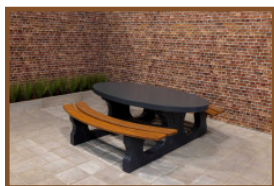

Spécifications Picknickset DeLuxe Ovaal

Code de produit	PS.DL.OV	Epaisseur plateau de table	7.2 cm
Couleur	Béton naturel	Hauteur d'assise	49.7 cm
Dimensions (L x P x H)	211 x 205 x 75 cm	Poids	750 kg
Dimension du plateau (L x H)	205 x 110 cm	Matériel assise	Bambou
Hauteur de la table	74.7 cm	Écartement entre les pieds	110 cm (la distance de centre à centre)

Produits associés

PS.DLA.OV

Onze producten worden geleverd vanuit onze fabriek in Nederland.