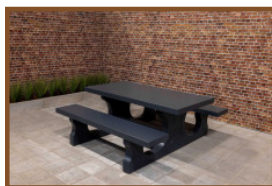

Spécifications Picknickset Standaard Antraciet-Beton

Code de produit	PS.ST.AB	Épaisseur plateau de table	7.2 cm
Couleur	Béton anthracite	Hauteur d'assise	49.7 cm
Dimensions (L x P x H)	180 x 192 x 75 cm	Poids	905 kg
Dimension du plateau (L x H)	180 x 90 cm	Matériel assise	Béton
Hauteur de la table	74.7 cm	Écartement entre les pieds	111 cm (la distance de centrage)

Produits associés

PS.ST.A

Onze producten worden geleverd vanuit onze fabriek in Nederland.