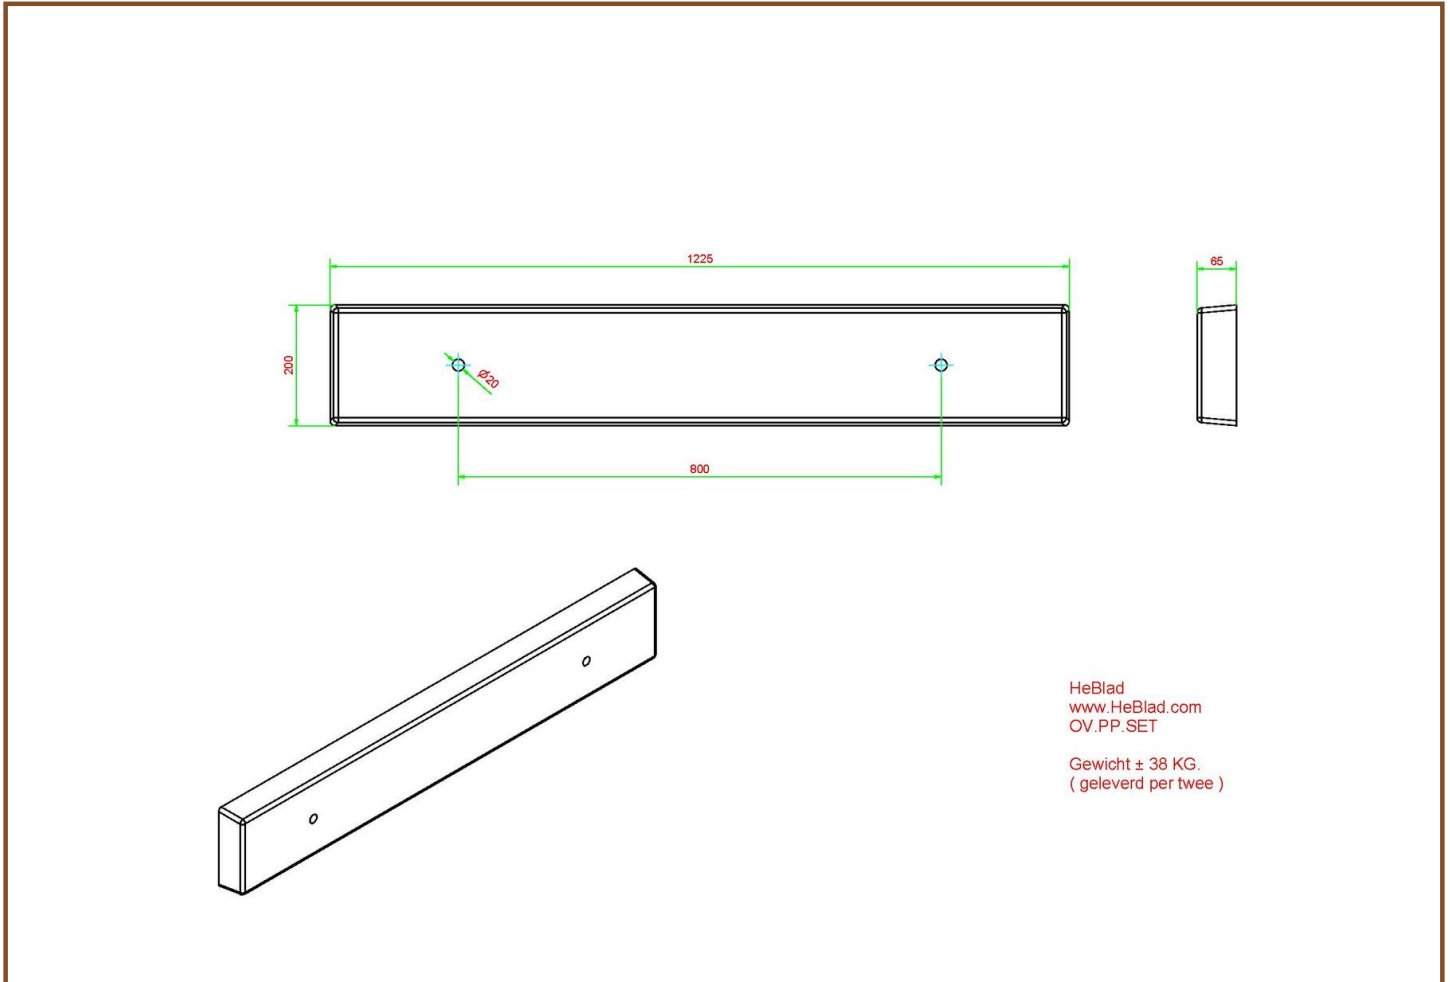

Spécifications Set Ondervoet beton voor diverse tafels

Code de produit

OV.PP.SET

Poids

38 kg

Onze producten worden geleverd vanuit onze fabriek in Nederland.

BTWnr. NL0063 43 818 B01 • KvK nr. 170 66 364

Rabobank De Kempen, Markt 7, 5531 BA Bladel (NL) • BIC code: RABONL2U • IBAN: NL 20 RABO 0107 5301 12

ING Bank N.V., Foreign Operations, PO Box 1800, 1000 BV Amsterdam (NL) • BIC code: INGBNL2A • IBAN: NL92 INGB 0008 8504 87