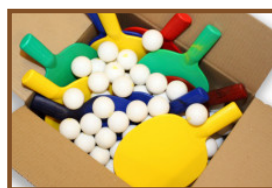

Spécifications Pingongtafel Antraciet

Code de produit	PP.A	Hauteur de la table	76 cm
Couleur	Anthracite - RAL 7016	Hauteur du filet	14,75 cm
Dimension du plateau	274 x 152 cm	Poids	1360 kg
Dimension du bas du plateau	278 x 156 cm	Écartement entre les pieds	183 cm (la distance de centrage)
Épaisseur plateau	8,4 cm		

Produits associés

B.DS.SP

Onze producten worden geleverd vanuit onze fabriek in Nederland.