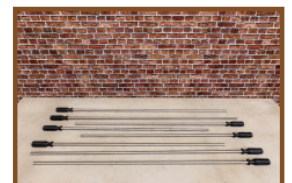

HB.FB.Rodset

Onze producten worden geleverd vanuit onze fabriek in Nederland.