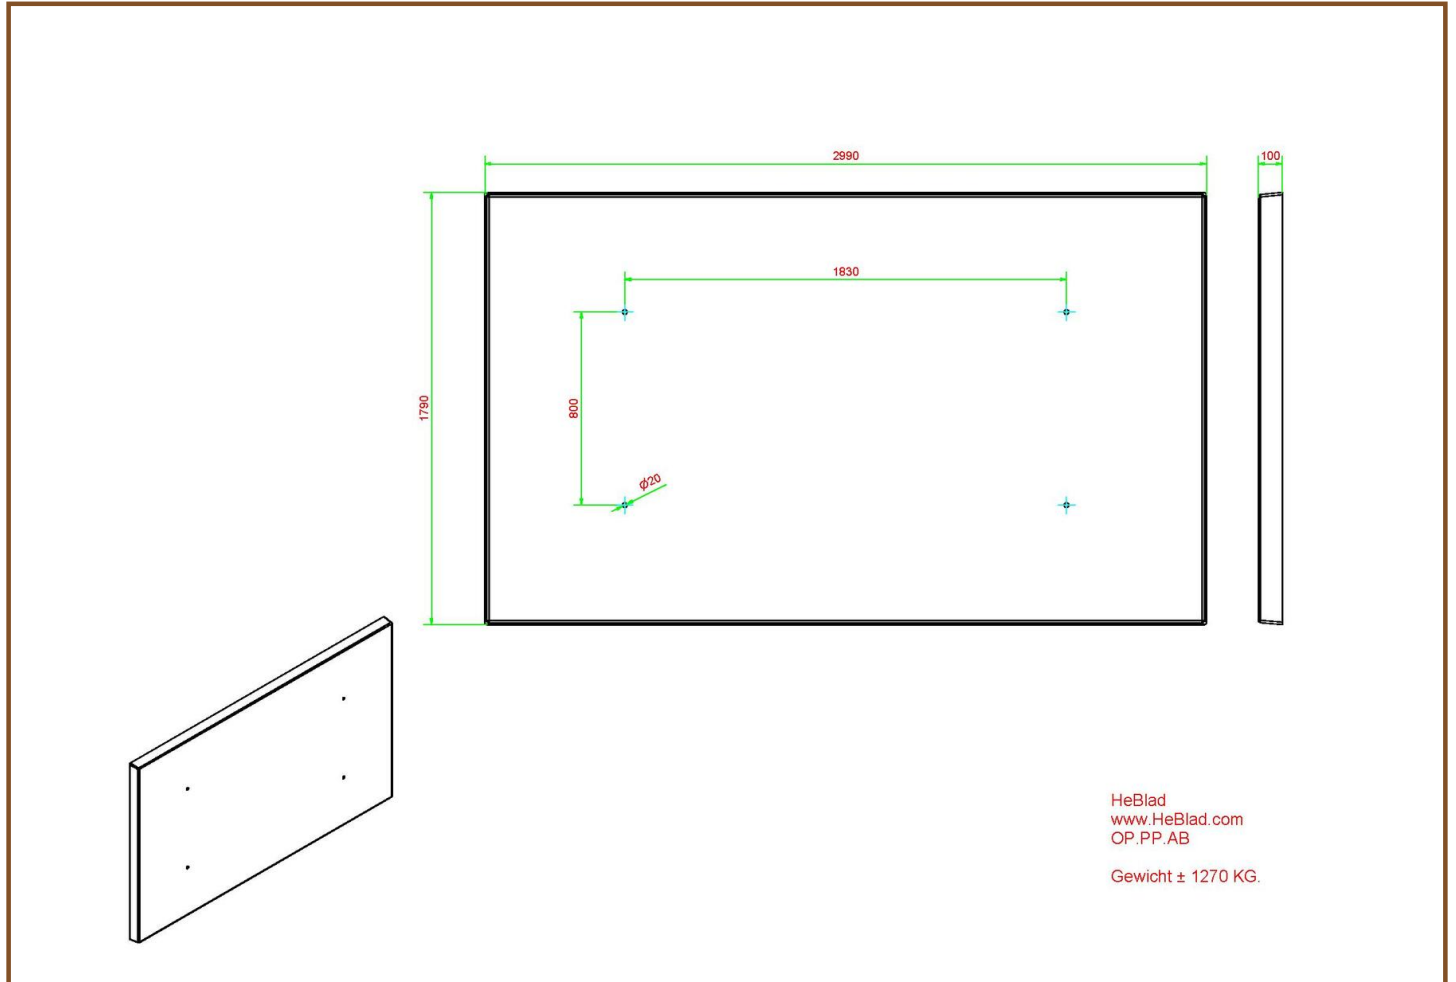

Spécifications Onderplaat Pingpongtafel Antraciet-Beton

Code de produit	OP.PP.AB	Finition de surface	Béton lisse
Couleur	Béton anthracite	Installation de levage	Manchons à vis M16 (2 pièces)
Dimensions (L x P x H)	299 x 179 x 10 cm	Préparation de montage	trous de passage pour boulons
Poids	1270 Kg		

Produits associés

Onze producten worden geleverd vanuit onze fabriek in Nederland.