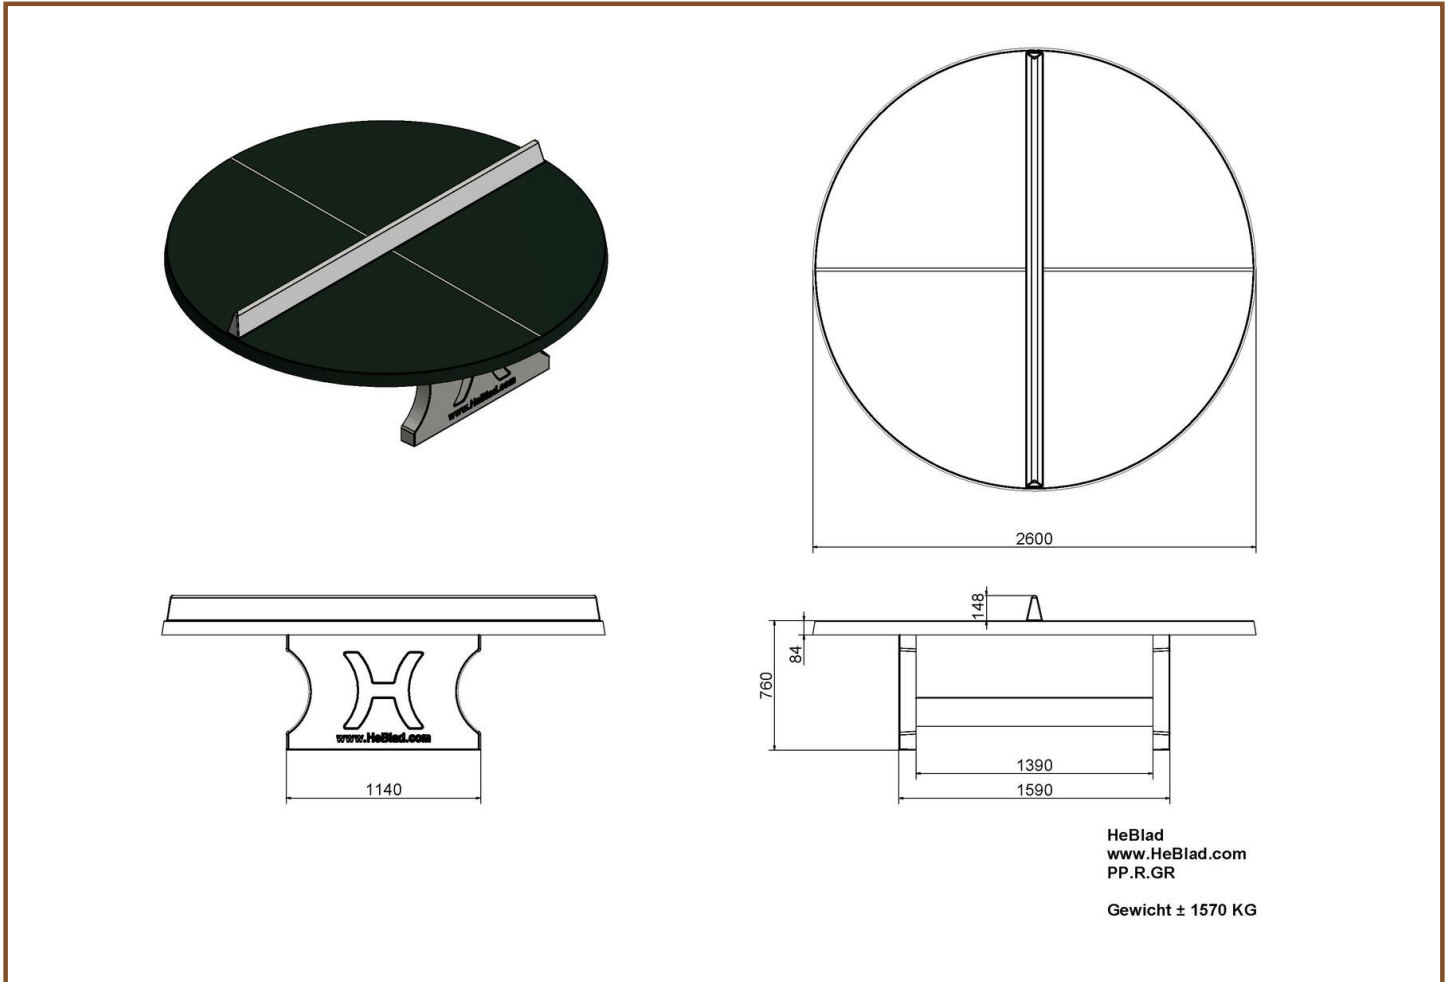

Onze producten worden geleverd vanuit onze fabriek in Nederland.

Spécifications Pingpongtafel Rond Groen

Code de produit	PP.R.GR	Hauteur de la table	76 cm
Couleur	Vert - RAL 6009	Hauteur du filet	14,75 cm
Dimension du plateau	∅ 260 cm	Poids	1570 kg
Dimension du bas du plateau	∅ 264 cm	Écartement entre les pieds	149 cm (la distance de centre à centre)
Épaisseur plateau	8,4 cm		