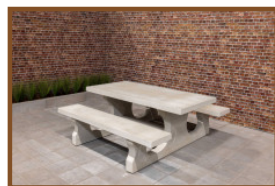

Spécifications Picknickset DeLuxe Ovaal

Code de produit	PS.DL.OV	Epaisseur plateau de table	7.2 cm
Couleur	Béton naturel	Hauteur d'assise	49.7 cm
Dimensions (L x P x H)	211 x 205 x 75 cm	Poids	750 kg
Dimension du plateau (L x H)	205 x 110 cm	Matériel assise	Bambou
Hauteur de la table	74.7 cm	Écartement entre les pieds	110 cm (la distance de centre à centre)

Produits associés

PS.ST

Onze producten worden geleverd vanuit onze fabriek in Nederland.