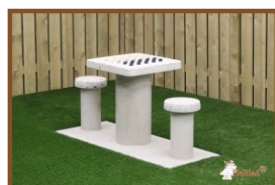

Spécifications Inbussleutel 4 mm

Code de produit HB.FB.Inbus40

Produits associés

GT.CK.G2

Onze producten worden geleverd vanuit onze fabriek in Nederland.