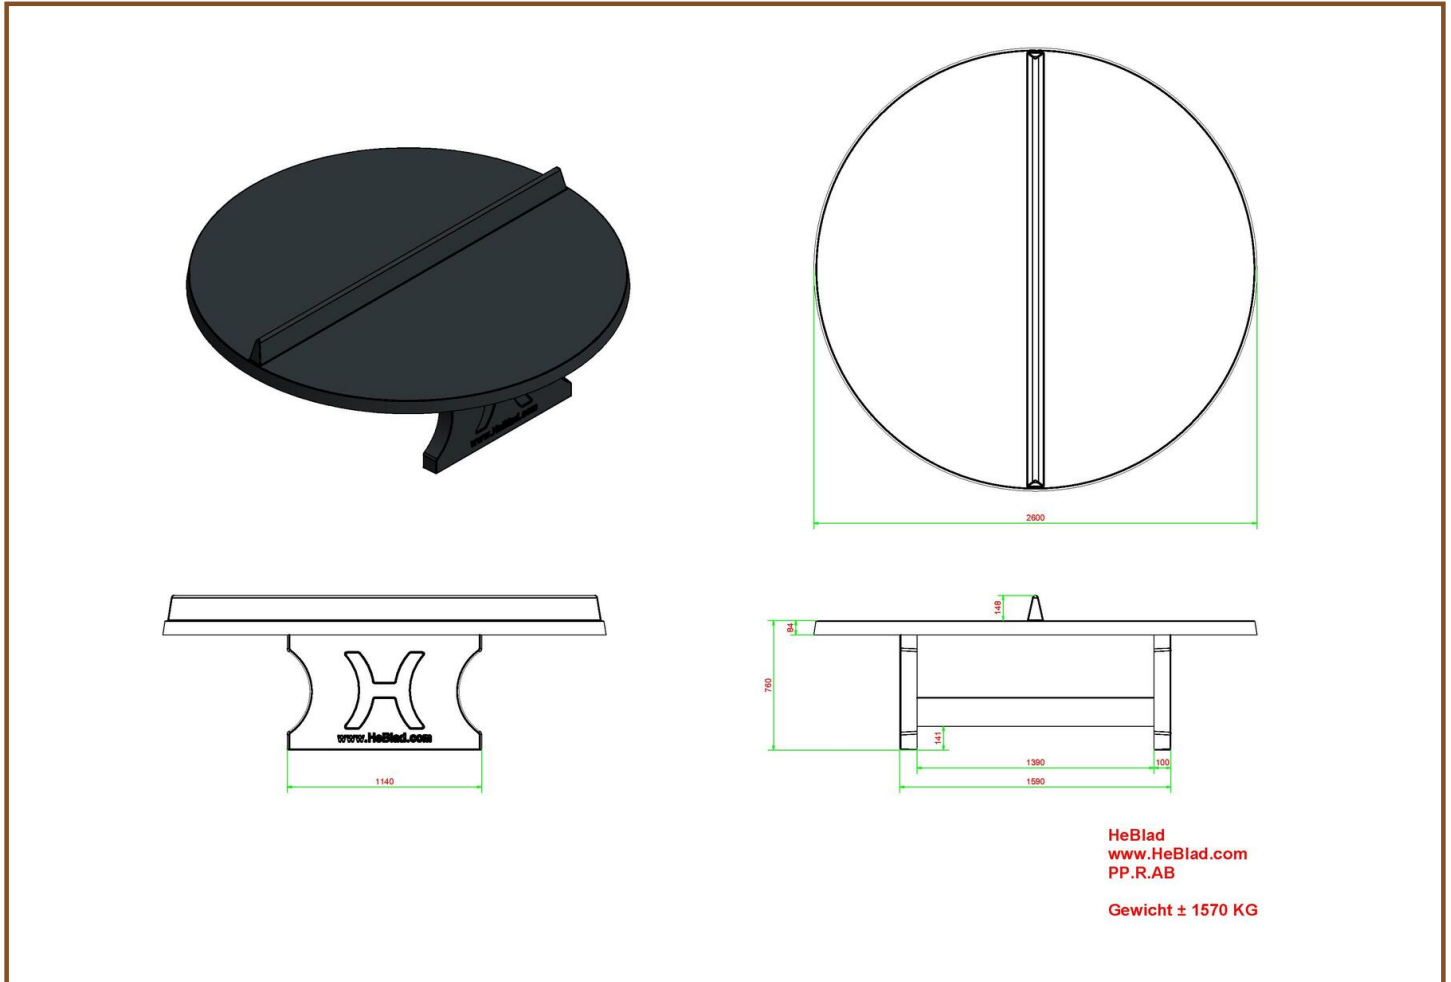

Spécifications Pingpongtafel Rond Antraciet-Beton

Code de produit	PP.R.AB	Hauteur de la table	76 cm
Couleur	Béton anthracite	Hauteur du filet	14,75 cm
Dimension du plateau	ø 260 cm	Poids	1570 kg
Dimension du bas du plateau	ø 264 cm	Écartement entre les pieds	149 cm (la distance de centrage)
Épaisseur plateau	8,4 cm		

Produits associés

Onze producten worden geleverd vanuit onze fabriek in Nederland.