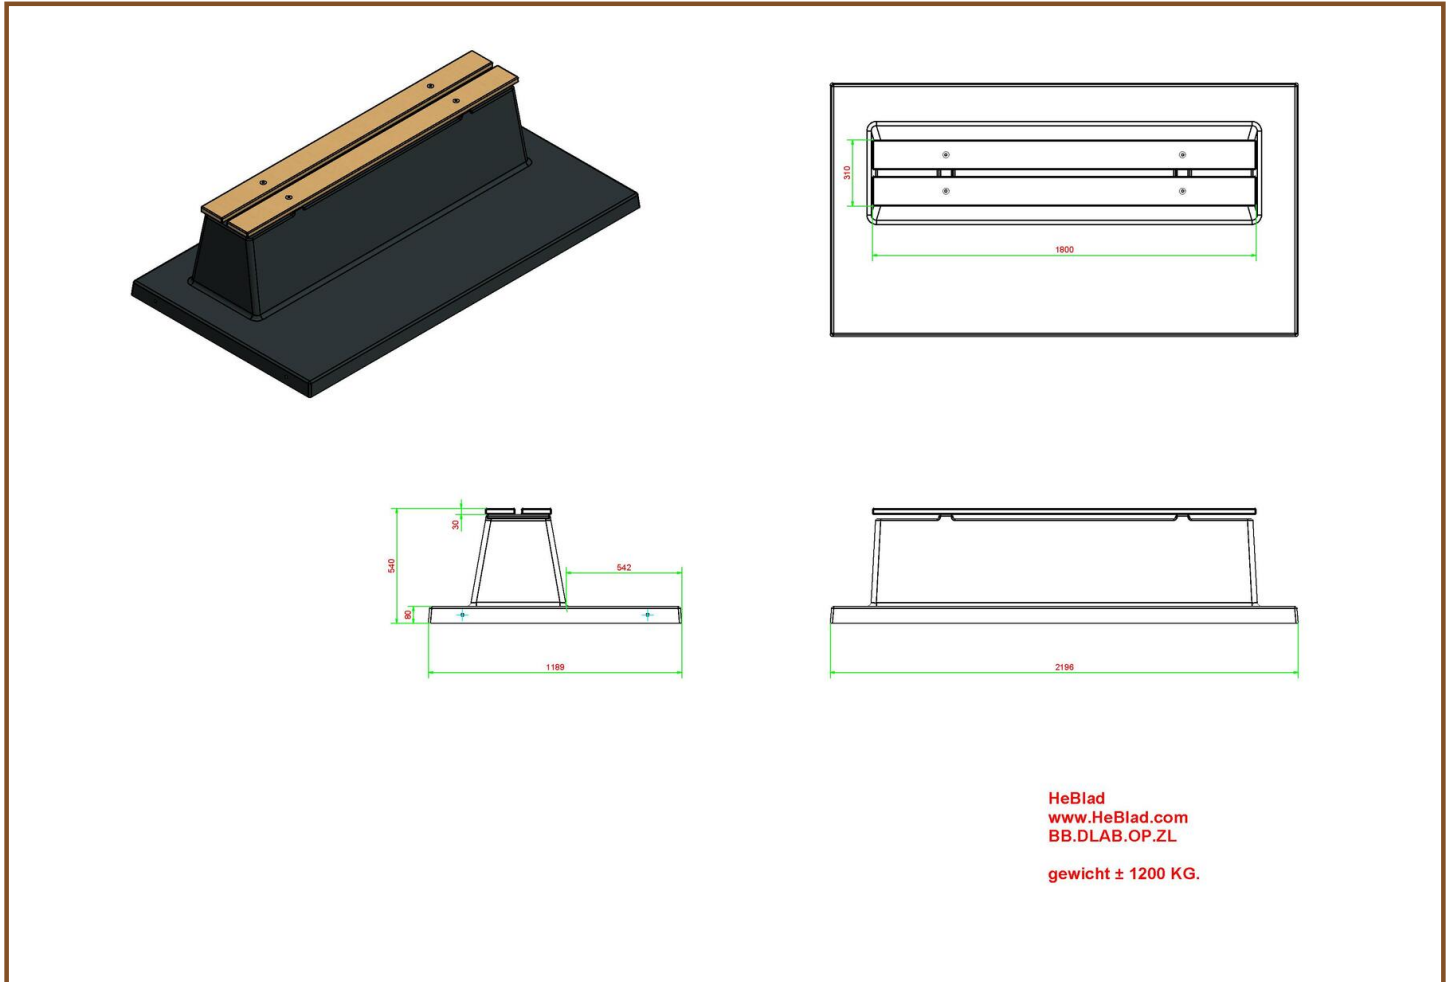

Spécifications Betonbank DeLuxe Antraciet-Beton met Onderplaat zonder Leuning

Code de produit	BB.DLAB.OP.ZL	Poids	1200 kg
Couleur	Béton anthracite	Matériel assise	Bambou
Dimensions (H x L)	220 x 120 cm	Nombre d'assises	4
Hauteur d'assise	47,5 cm		

Produits associés

Onze producten worden geleverd vanuit onze fabriek in Nederland.