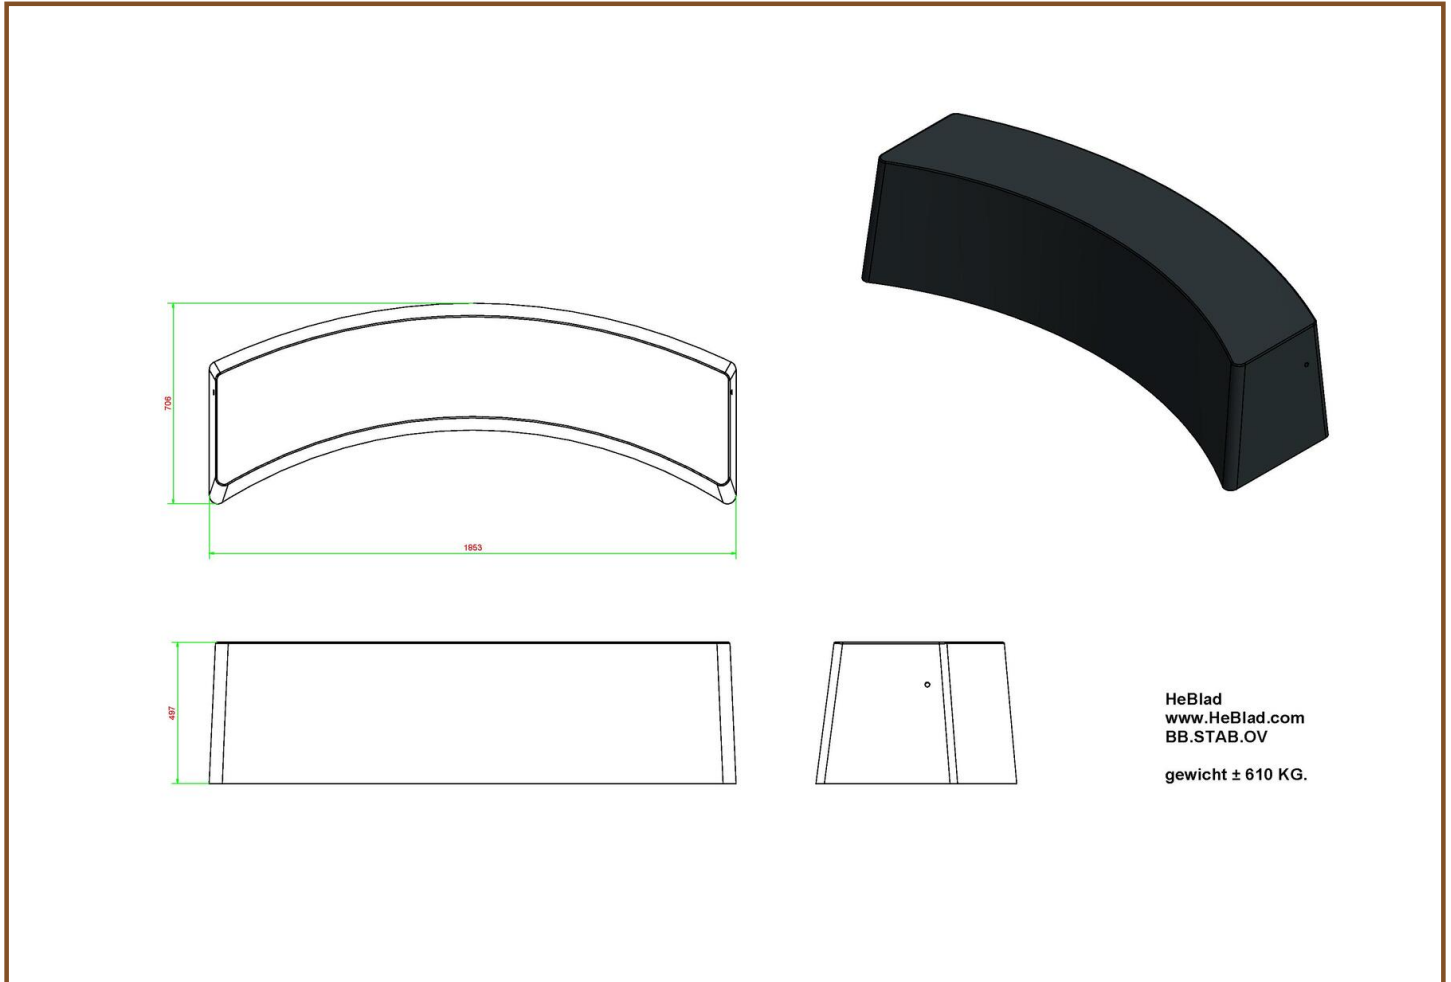

Spécifications Betonbank Standaard Ovaal Antraciet-Beton

Code de produit	BB.STAB.OV	Poids	610 kg
Couleur	Béton anthracite	Matériel assise	Beton
Dimensions (L x P x H)	185 x 70 x 50 cm	Nombre d'assises	4
Hauteur d'assise	49.7 cm		

Produits associés

Onze producten worden geleverd vanuit onze fabriek in Nederland.