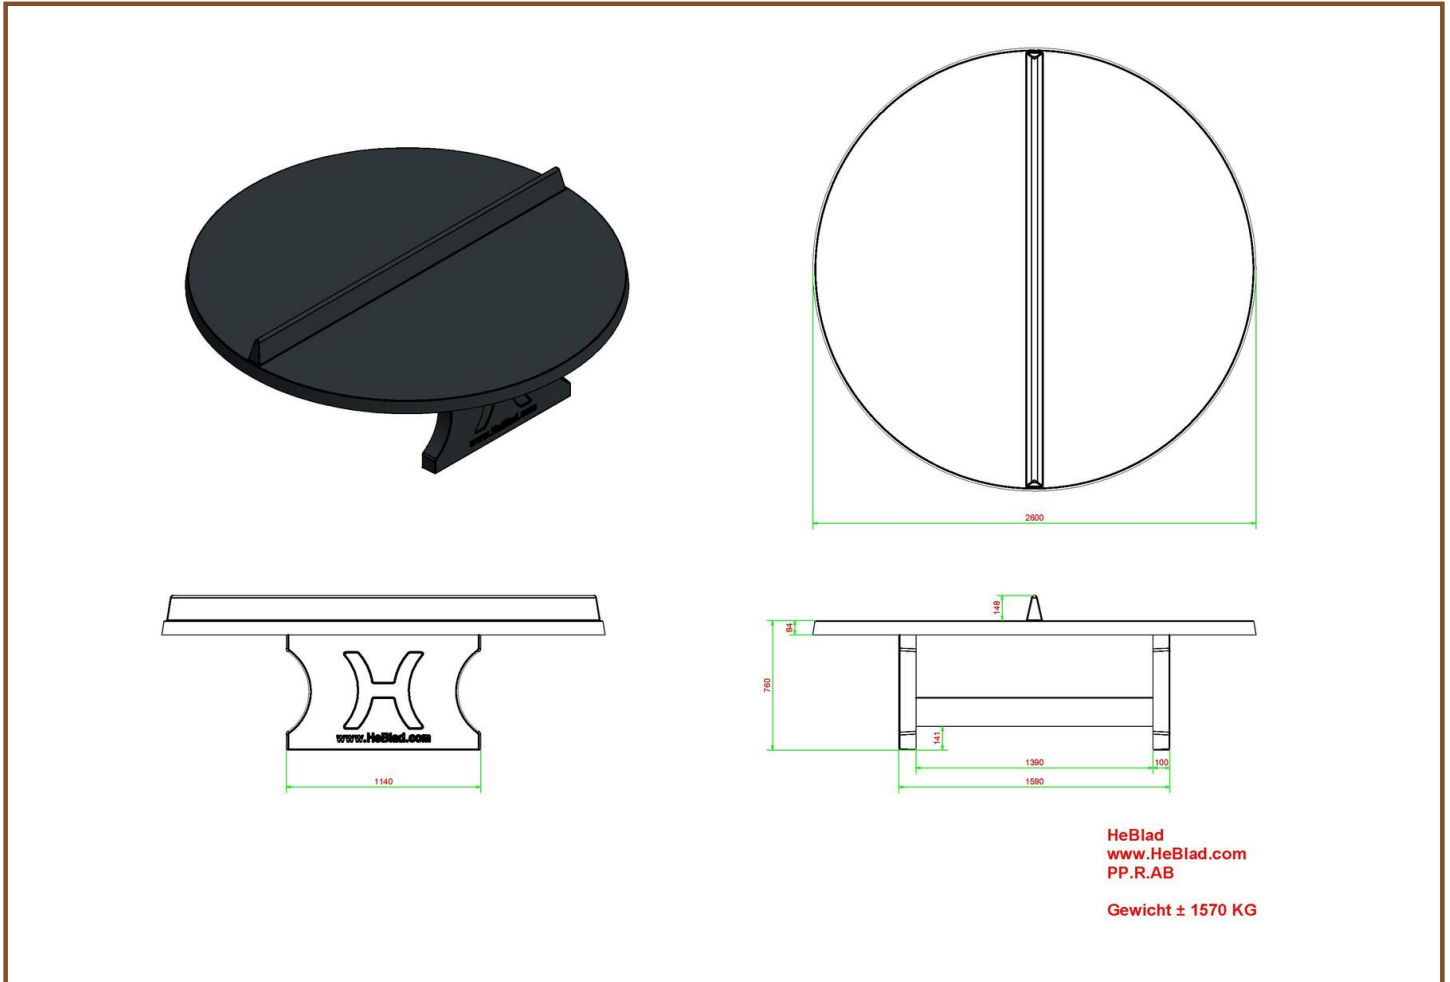

Spécifications Pingpongtafel Rond Antraciet-Beton

Code de produit	PP.R.AB	Hauteur de la table	76 cm
Couleur	Béton anthracite	Hauteur du filet	14,75 cm
Dimension du plateau	ø 260 cm	Poids	1570 kg
Dimension du bas du plateau	ø 264 cm	Écartement entre les pieds	149 cm (la distance de centrage)
Épaisseur plateau	8,4 cm		

Produits associés

Onze producten worden geleverd vanuit onze fabriek in Nederland.