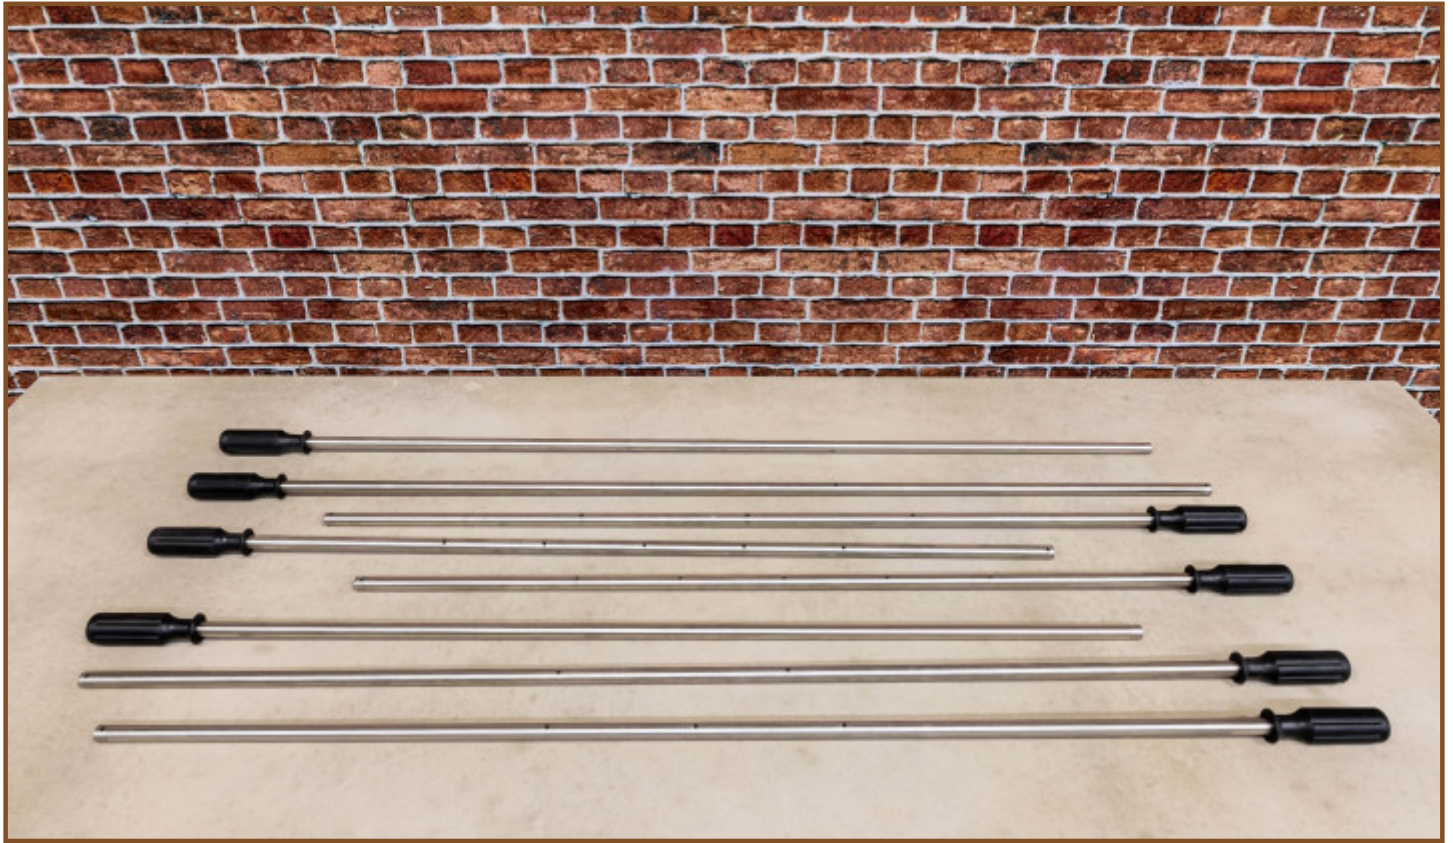

Complete stangenset, 8 stuks

Code de produit: HB.FB.Rodset

€ 375,00 hors TVA

(€ 453,75 TVA incl.)

Massieve stangenset voor tafelfoetbalspel

Tafelfoetbal wordt gespeeld op een speltafel die is uitgerust met massieve roestvrijstalen stangen. Iedere stang heeft een eigen indeling met gaten. Hierin worden namelijk de poppetjes vastgezet, op elke stang op een andere plek. Bij het vervangen van de stangen is het dus essentieel dat de juiste stangen op de goede plek worden teruggeplaatst, anders kan het spel niet goed worden gespeeld. Met deze set van 8 stangen heeft u altijd de juiste stang bij de hand. Wanneer u slechts

e

e

enkele stang wilt vervangen, kunt u er ook voor kiezen om alleen die ene stang te bestellen. Let dan goed op dat u de juiste stang kiest. Bij twijfel adviseren wij u om contact met ons op te nemen.

Hoe wordt een voetbalstang vervangen?

Voor het vervangen van de voetbalstang demonteert u alle poppetjes, handvatten, rubbers en oogbeschermers. Dit doet u met behulp van een

Onze producten worden geleverd vanuit onze fabriek in Nederland. 17 april 2024 - Prix sujets à changement