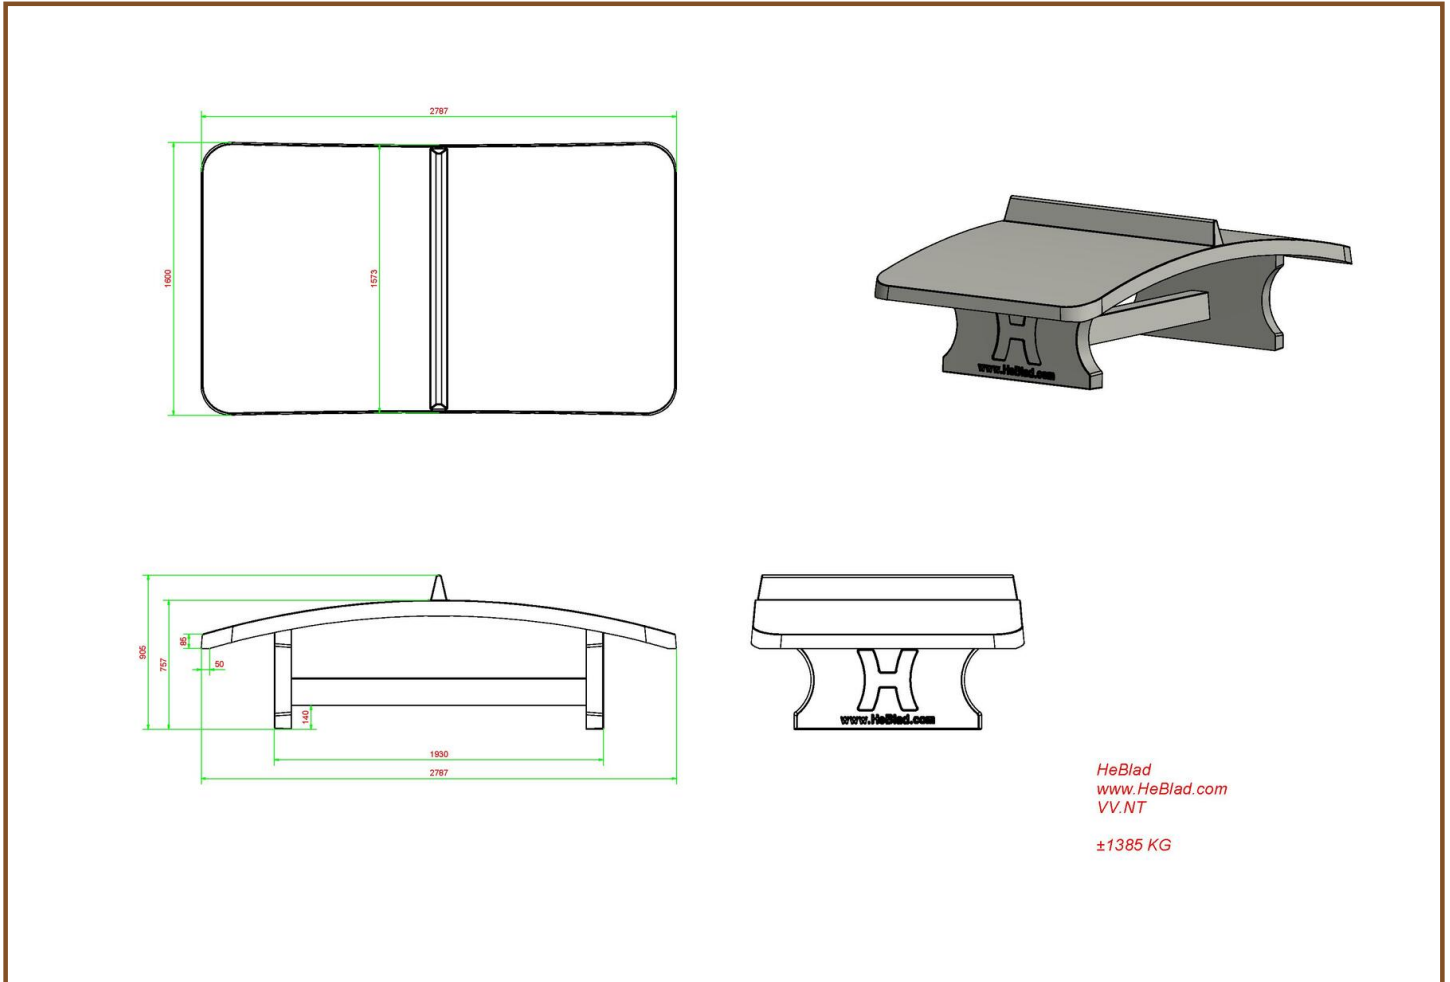

Spécifications Voetvolleybaltafel Naturel Beton

Code de produit	VV.NT	Hauteur de la table	76 cm
Couleur	Béton naturel	Hauteur du filet	14,75 cm
Dimension du plateau	274 x 152 cm	Poids	1385 kg
Dimension du bas du plateau	278 x 156 cm	Écartement entre les pieds	183 cm (la distance de centrage)
Épaisseur plateau	8,4 cm		

Produits associés

Onze producten worden geleverd vanuit onze fabriek in Nederland.