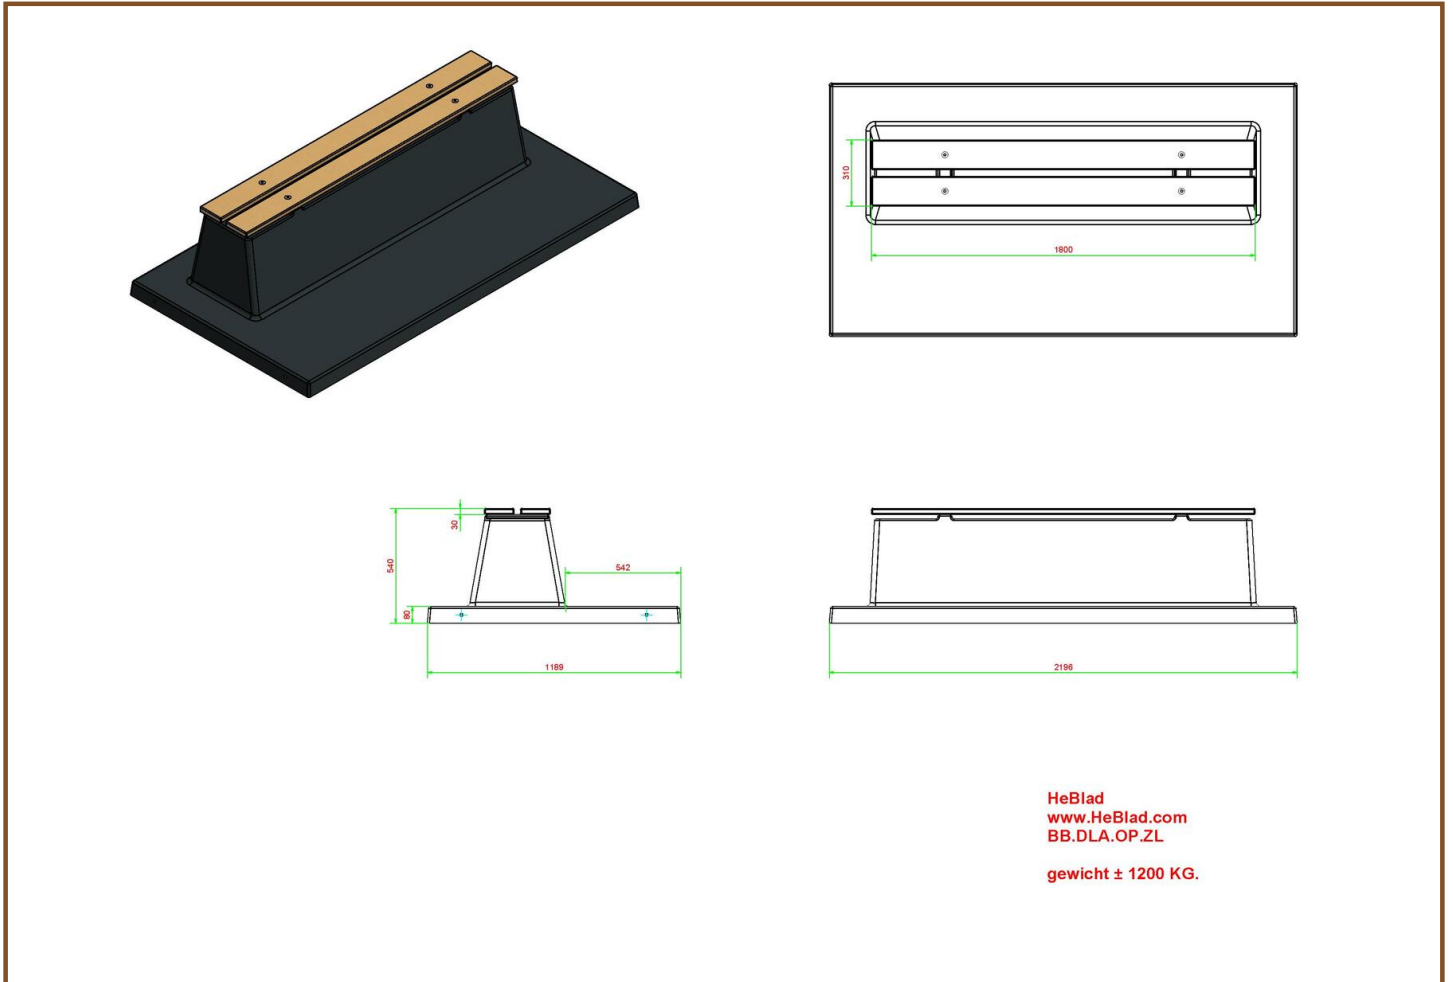

Spécifications Betonbank DeLuxe Antraciet met Onderplaat zonder Leuning

Code de produit	BB.DLA.OP.ZL	Poids	1200 kg
Couleur	Anthracite laqué	Matériel assise	Bambou
Dimensions (H x L)	220 x 120 cm	Nombre d'assises	4
Hauteur d'assise	47,5 cm		

Produits associés