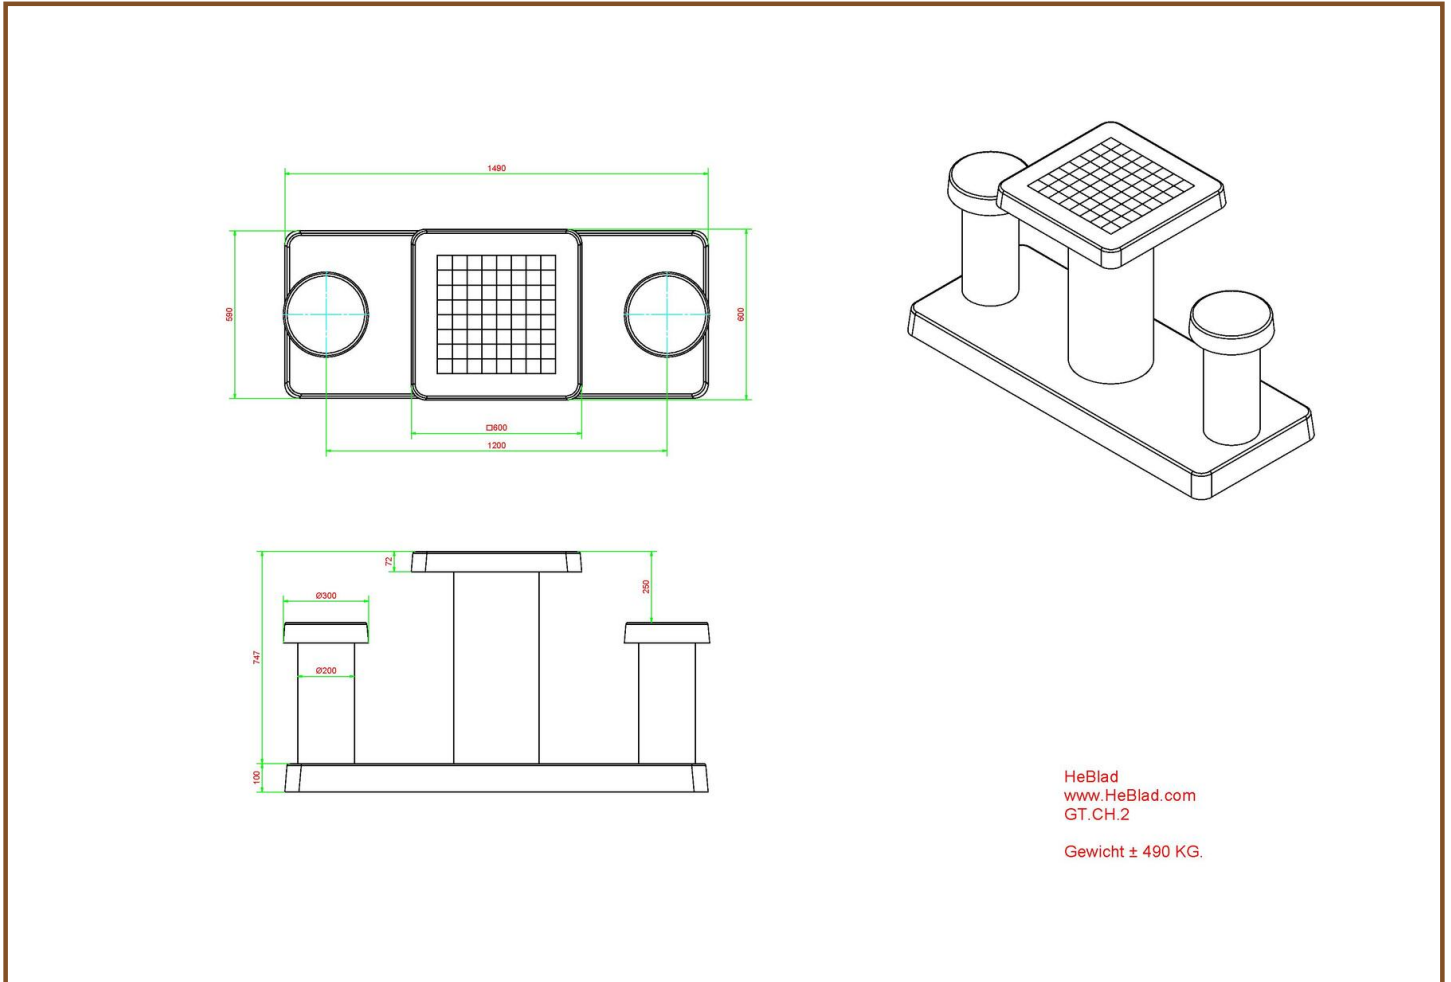

Spécifications Schaaktafel Naturel Beton 2 persoons

Code de produit	GT.CH.2	Dimension du plateau	60 x 60 cm
Couleur	Béton naturel	Épaisseur plateau	7,2 cm
Dimensions (H x L)	149 x 59 cm	Poids	425 kg
Hauteur de la table	75 cm	Plaque de fond d'épaisseur	10 cm
Hauteur d'assise	50 cm		

Produits associés

Onze producten worden geleverd vanuit onze fabriek in Nederland.