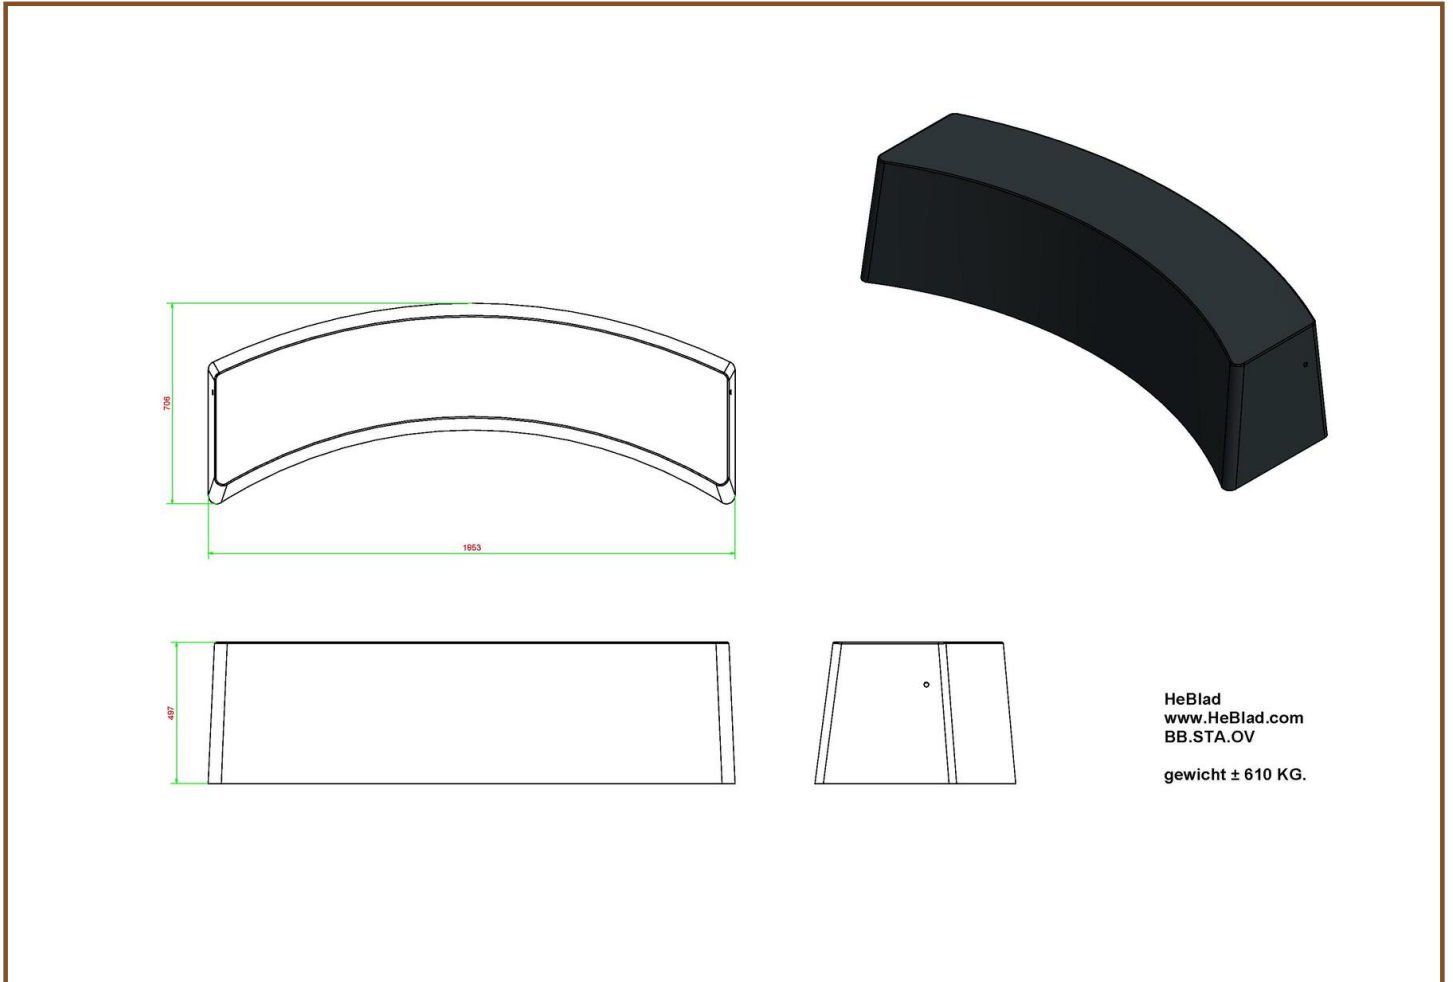

Spécifications Betonbank Ovaal Standaard Antraciet

Code de produit	BB.STA.OV	Poids	610 kg
Couleur	Anthracite	Matériel assise	Beton
Dimensions (L x P x H)	185 x 70 x 50 cm	Nombre d'assises	4
Hauteur d'assise	49.7 cm		

Produits associés

Onze producten worden geleverd vanuit onze fabriek in Nederland.