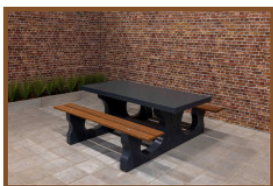

Produits associés

PS.DL.A