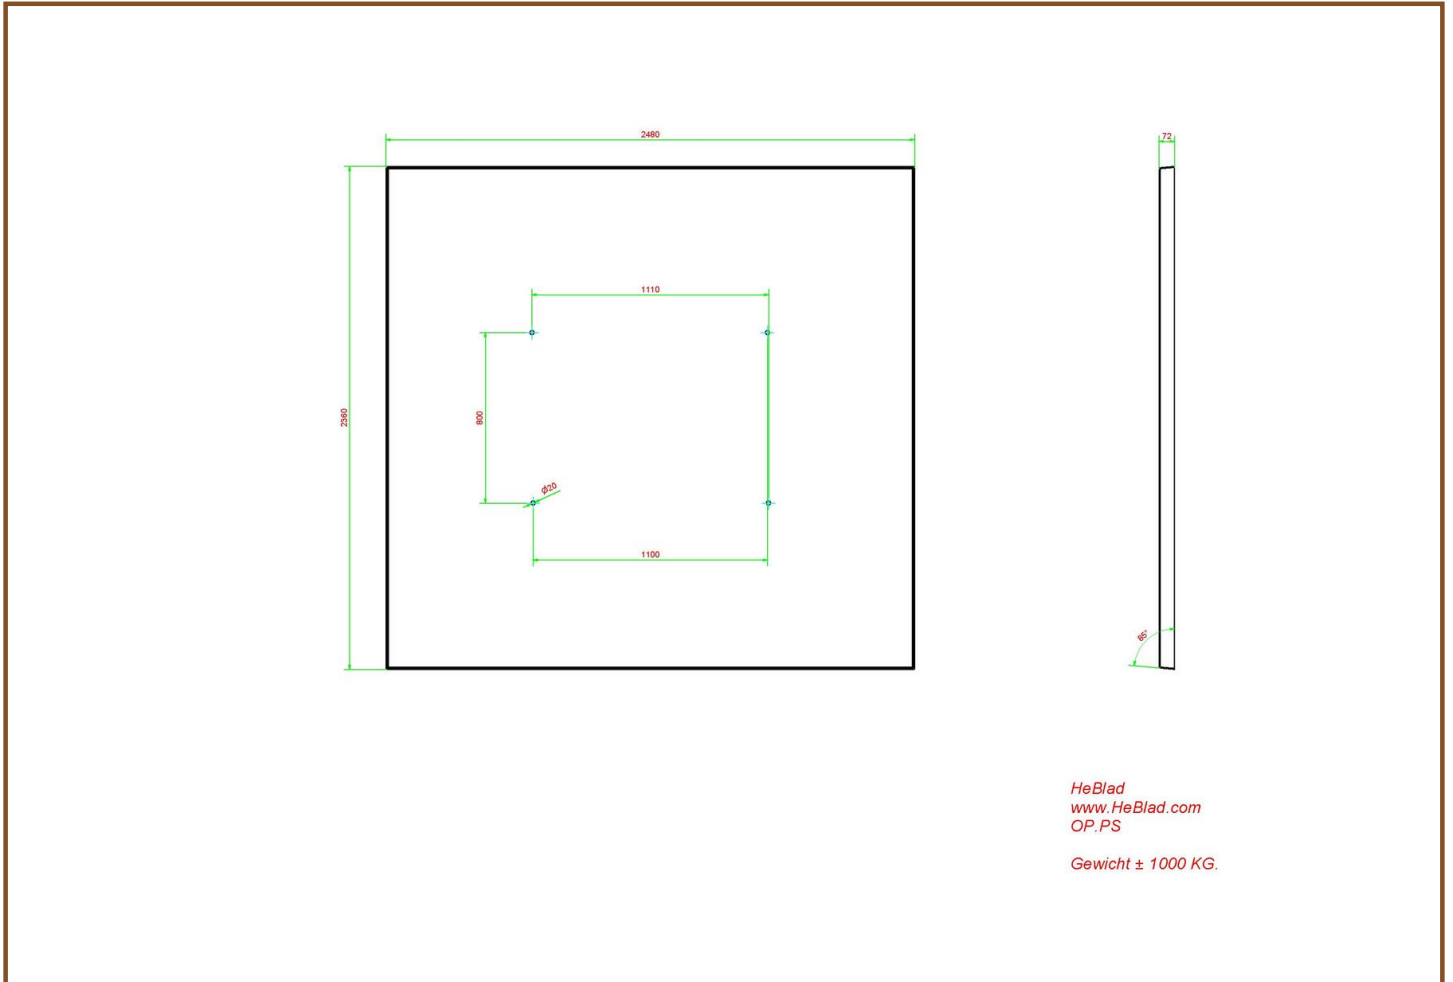

Spécifications Onderplaat Picknickset

Code de produit	OP.PS	Finition de surface	profile antiderapante
Couleur	Béton naturel	Installation de levage	Manchon à vis en béton M16
Dimensions (L x P x H)	248 x 236 x 7,2 cm	Préparation de montage	trous de passage pour boulons
Poids	1000 kg		

Produits associés

Onze producten worden geleverd vanuit onze fabriek in Nederland.