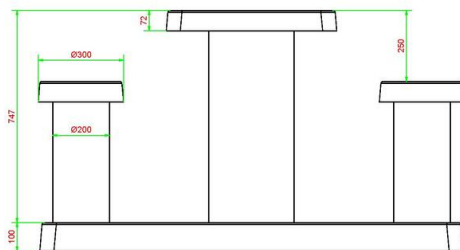

HeBlad
www.HeBlad.com
GT.CK.2

Gewicht ± 490 KG.

Spécifications Damtafel Naturel Beton 2 personnes

Code de produit	GT.CK.2	Dimension du plateau	60 x 60 cm
Couleur	Béton naturel	Épaisseur plateau	10 cm
Dimensions (H x L)	149 x 59 cm	Poids	425 kg
Hauteur de la table	75 cm	Plaque de fond d'épaisseur	10 cm
Hauteur d'assise	50 cm