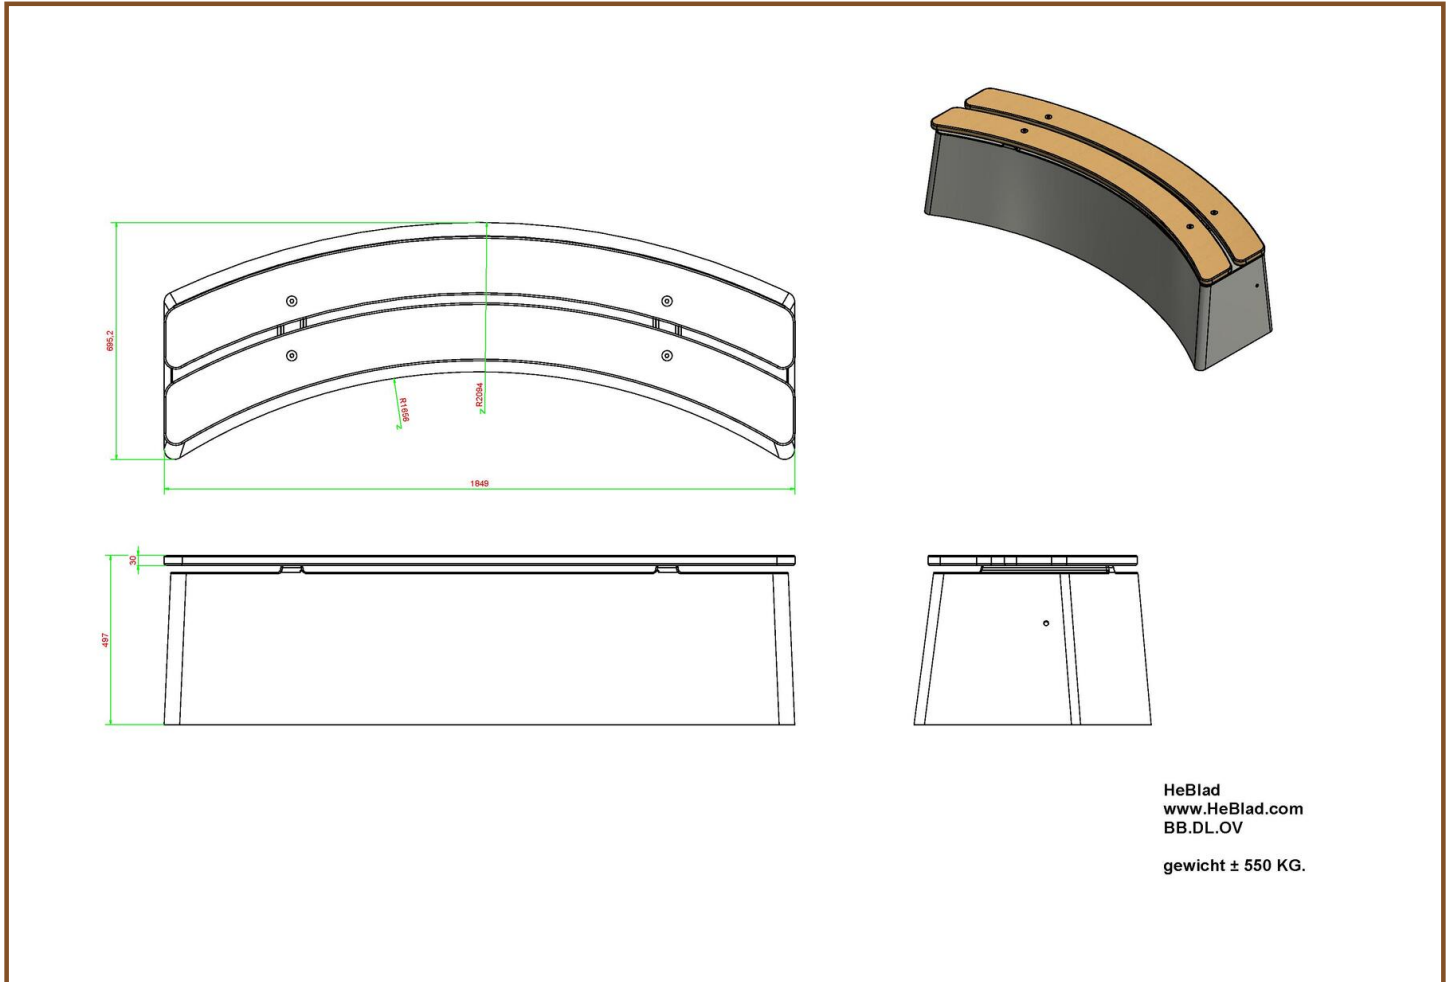

Spécifications Betonbank DeLuxe Ovaal

Code de produit	BB.DL.OV	Poids	550 kg
Couleur	Béton naturel	Matériel assise	Bambou
Dimensions (L x P x H)	185 x 70 x 50 cm	Nombre d'assises	4
Hauteur d'assise	50 cm		

Produits associés

Onze producten worden geleverd vanuit onze fabriek in Nederland.