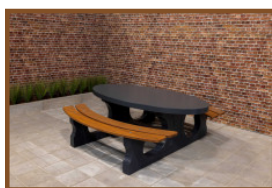

Spécifications Picknickset DeLuxe Ovaal

Code de produit	PS.DL.OV	Epaisseur plateau de table	7.2 cm
Couleur	Béton naturel	Hauteur d'assise	49.7 cm
Dimensions (L x P x H)	211 x 205 x 75 cm	Poids	750 kg
Dimension du plateau (L x H)	205 x 110 cm	Matériel assise	Bambou
Hauteur de la table	74.7 cm	Écartement entre les pieds	110 cm (la distance de centr

Produits associés

PS.DLA.OV

Onze producten worden geleverd vanuit onze fabriek in Nederland.