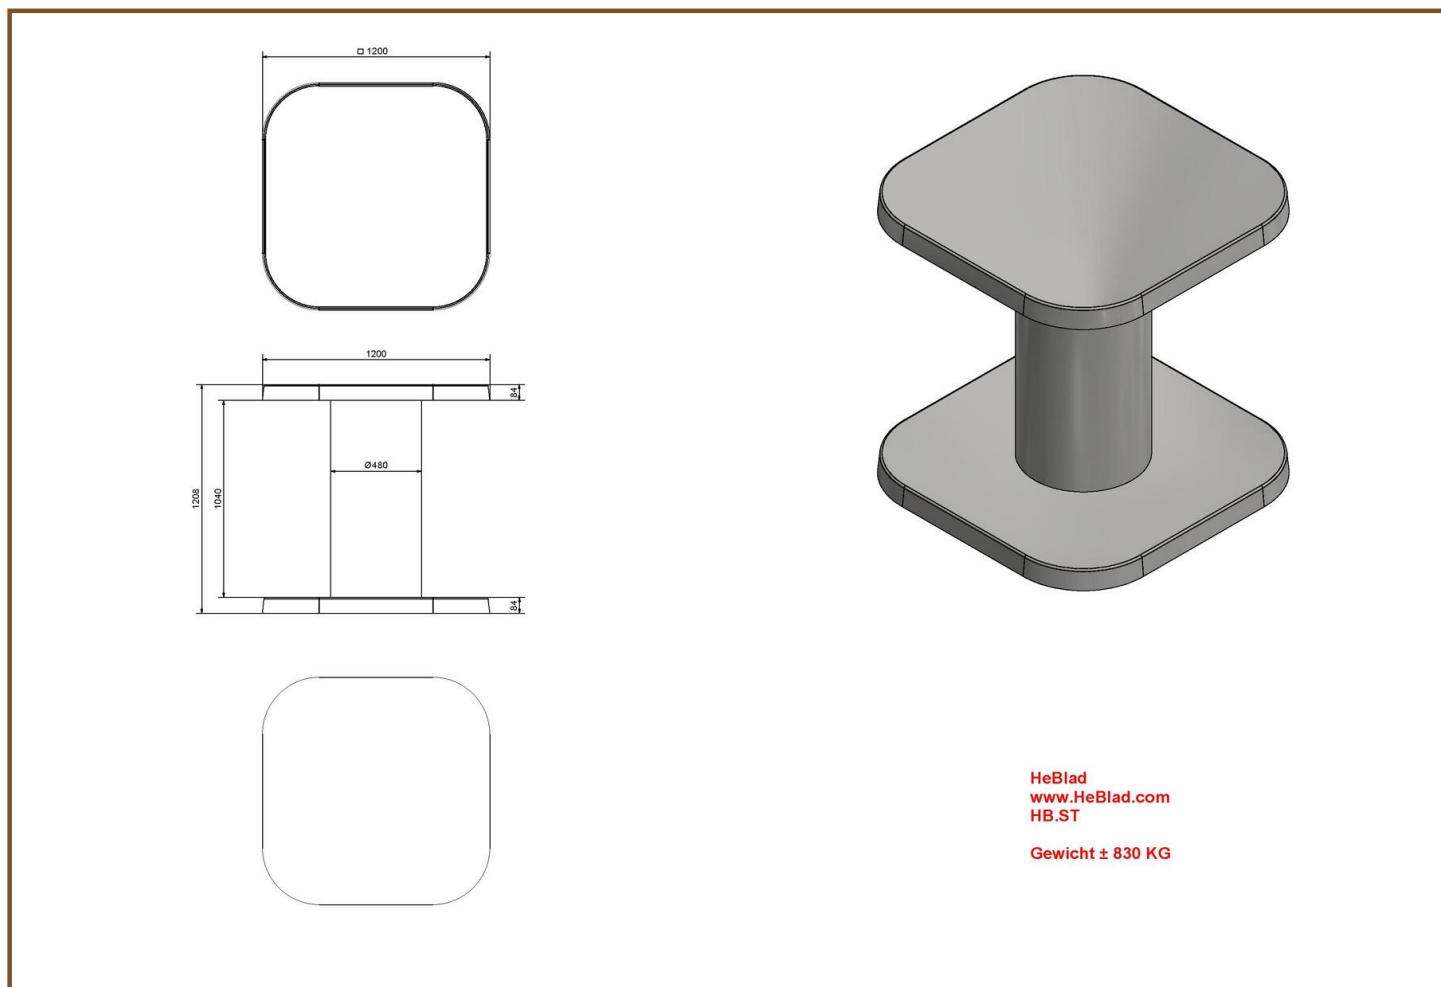

Spécifications Statafel Naturel Beton

Code de produit	HB.ST	Hauteur de la table	113 cm
Couleur	Béton naturel	Epaisseur plateau de table	8.4 cm
Dimensions (L x P x H)	120 x 120 x 113 cm	Poids	985 kg
Dimension du plateau (L x H)	120 x 120 cm		

Produits associés

Onze producten worden geleverd vanuit onze fabriek in Nederland.