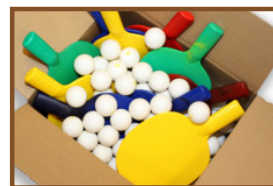

B.DS.SP

Onze producten worden geleverd vanuit onze fabriek in Nederland.