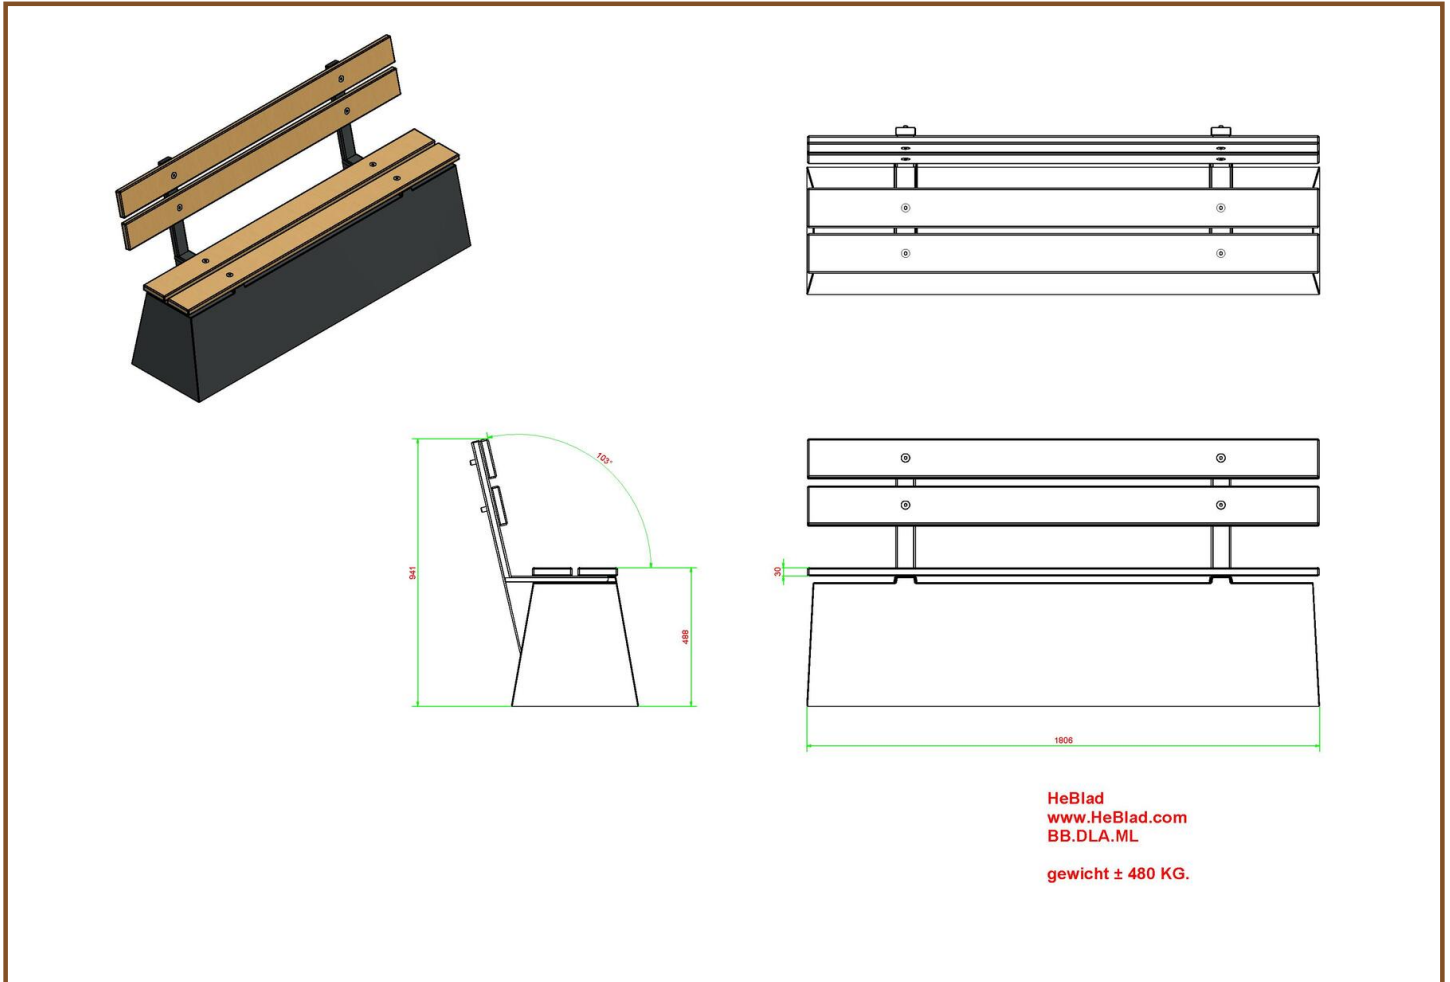

Spécifications Betonbank DeLuxe Antraciet met Leuning

Code de produit	BB.DLA.ML	Coin d'assise	103 degrés
Couleur	Anthracite laqué	Poids	480 kg
Dimensions (H x L)	180 x 45 cm	Matériel assise	Bambou
Hauteur d'assise	50 cm	Nombre d'assises	4

Produits associés

Onze producten worden geleverd vanuit onze fabriek in Nederland.