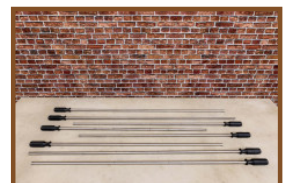

HB.FB.Rodset

Onze producten worden geleverd vanuit onze fabriek in Nederland.