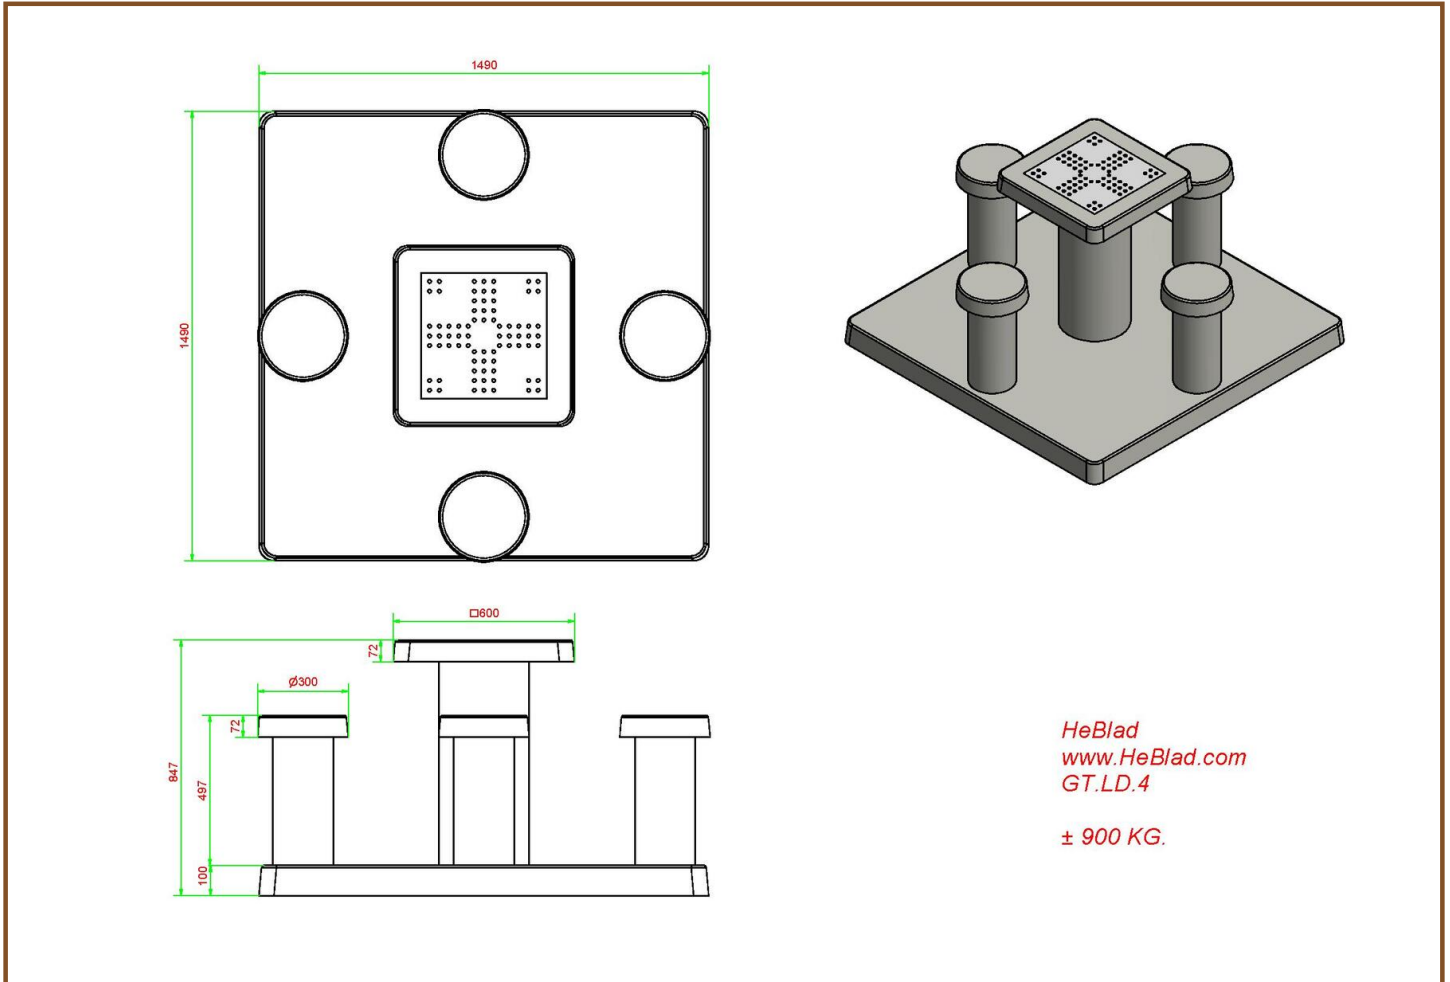

*Bij bestelling van deze spel tegel krijgt u 1 set pionnen en dobbelsteen gratis meegeleverd.

Onze producten worden geleverd vanuit onze fabriek in Nederland.

Spécifications Ludo-tafel Naturel Beton

Code de produit	GT.LD.4	Dimension du plateau (L x H)	60 x 60 cm
Couleur	Béton naturel	Épaisseur plateau	7,2 cm
Dimensions (H x L)	149 x 149 cm	Poids	900 kg
Hauteur de la table	75 cm	Plaque de fond d'épaisseur	10 cm
Hauteur d'assise	50 cm		