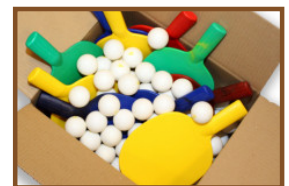

B.DS.SP

Onze producten worden geleverd vanuit onze fabriek in Nederland.