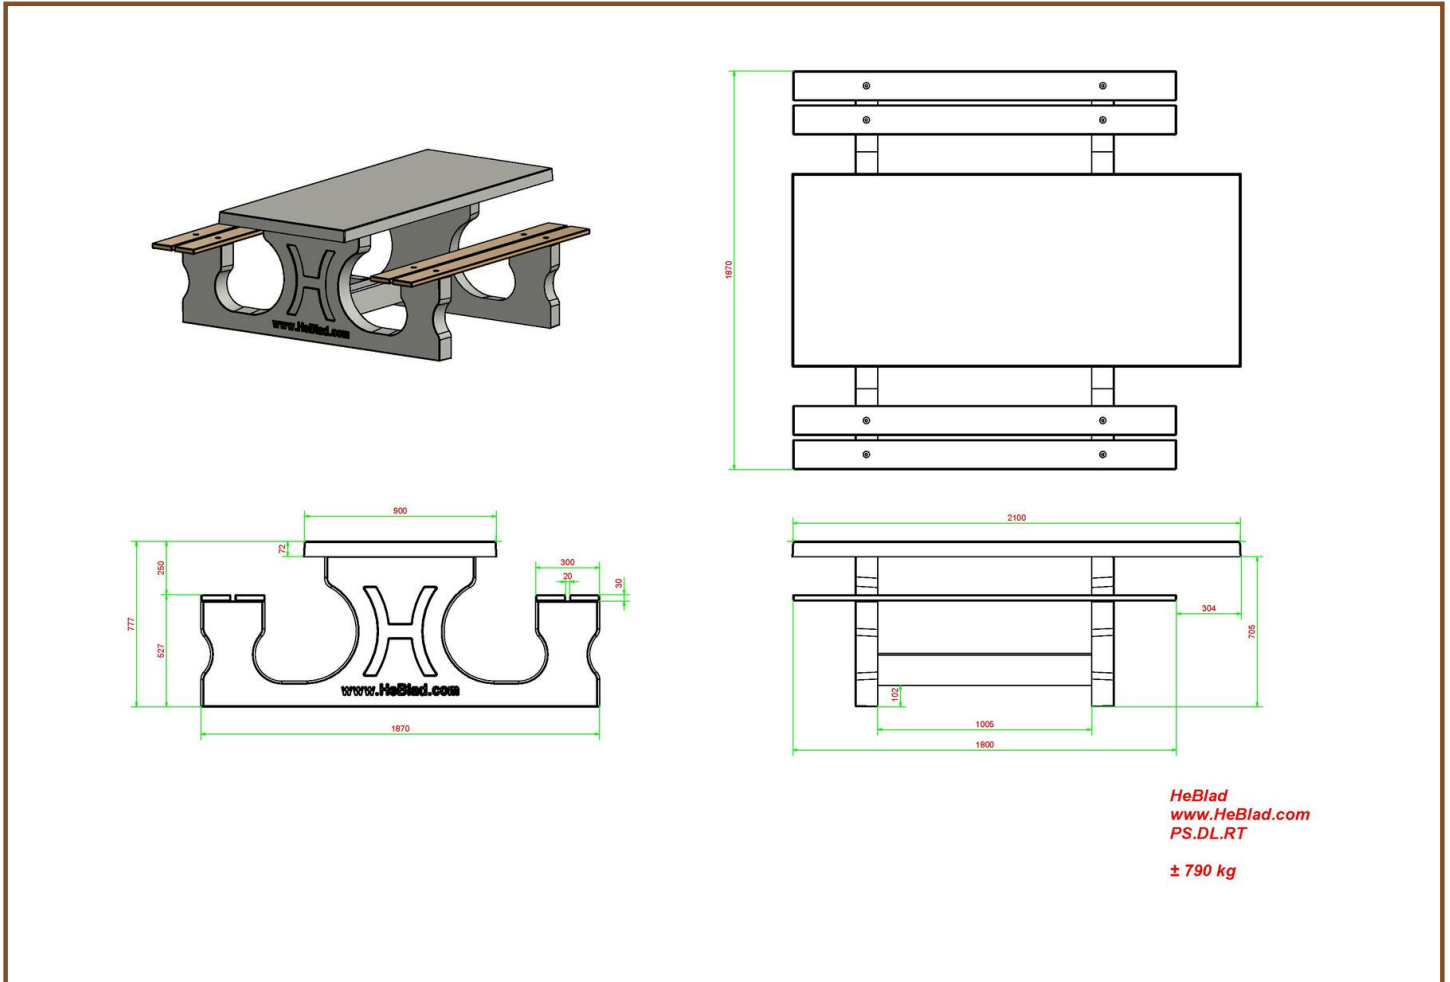

Spécifications Picknickset DeLuxe Rolstoeltoegankelijk

Code de produit	PS.DL.RT	Épaisseur plateau de table	7.2 cm
Couleur	Béton naturel	Hauteur d'assise	52.7 cm
Dimensions (L x P x H)	210 x 187 x 78 cm	Poids	790 kg
Dimension du plateau (L x H)	210 x 90 cm	Matériel assise	Bambou
Hauteur de la table	77.7 cm	Écartement entre les pieds	111 cm (la distance de centrage)

Produits associés

Onze producten worden geleverd vanuit onze fabriek in Nederland.