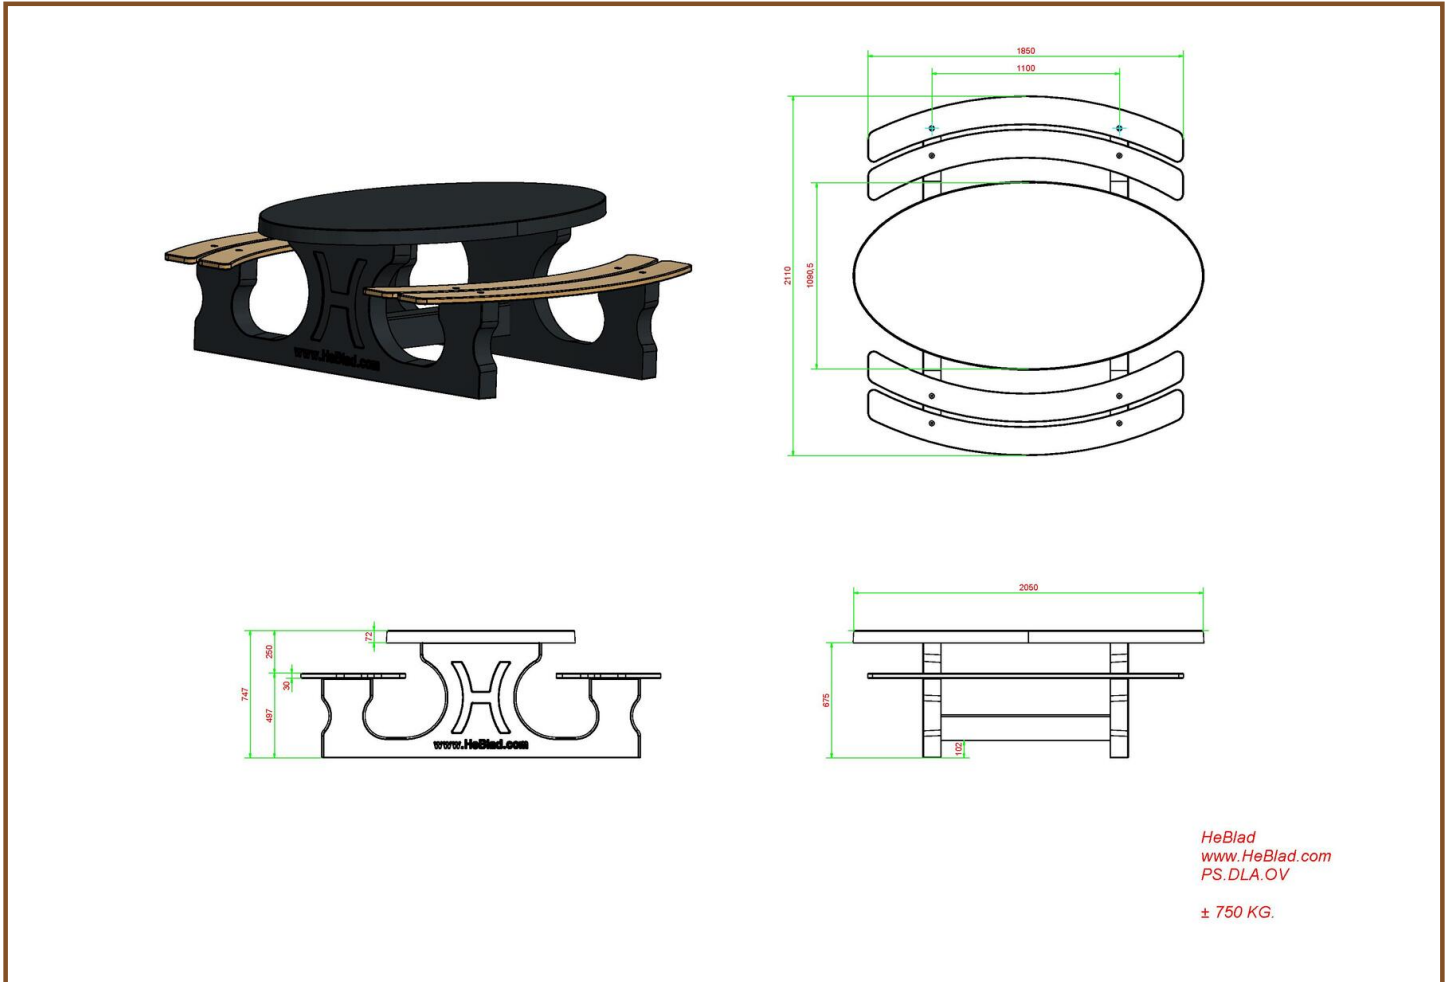

Spécifications Picknickset DeLuxe Ovaal Antraciet

Code de produit	PS.DLA.OV	Épaisseur plateau de table	7.2 cm
Couleur	Anthracite laqué	Hauteur d'assise	49.7 cm
Dimensions (L x P x H)	211 x 205 x 75 cm	Poids	750 kg
Dimension du plateau (L x H)	205 x 110 cm	Matériel assise	Bambou
Hauteur de la table	74.7 cm	Écartement entre les pieds	110 cm (la distance de centre à centre)

Produits associés

Onze producten worden geleverd vanuit onze fabriek in Nederland.