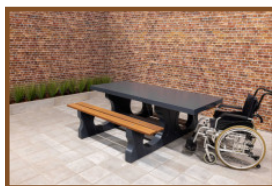

Spécifications Picknickset DeLuxe Rolstoeltoegankelijk

Code de produit	PS.DL.RT	Épaisseur plateau de table	7.2 cm
Couleur	Béton naturel	Hauteur d'assise	52.7 cm
Dimensions (L x P x H)	210 x 187 x 78 cm	Poids	790 kg
Dimension du plateau (L x H)	210 x 90 cm	Matériel assise	Bambou
Hauteur de la table	77.7 cm	Écartement entre les pieds	111 cm (la distance de centrage)

Produits associés

PS.DLA.RT

Onze producten worden geleverd vanuit onze fabriek in Nederland.