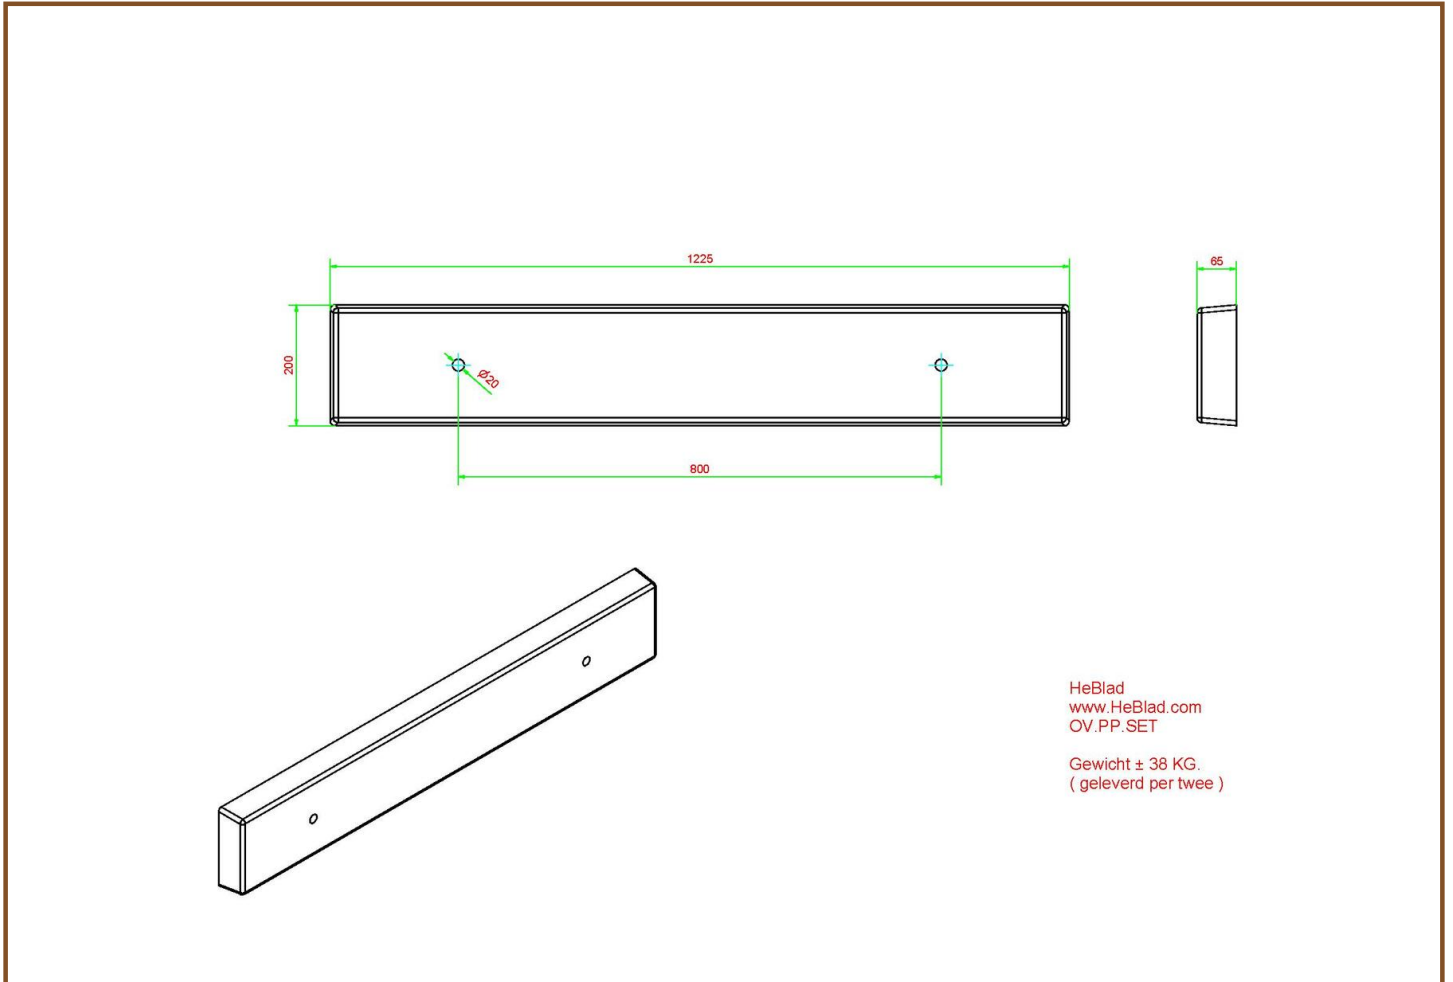

Spécifications Set Ondervoet beton voor diverse tafels

Code de produit

OV.PP.SET

Poids

38 kg

Onze producten worden geleverd vanuit onze fabriek in Nederland.

BTWnr. NL0063 43 818 B01 • KvK nr. 170 66 364

Rabobank De Kempen, Markt 7, 5531 BA Bladel (NL) • BIC code: RABONL2U • IBAN: NL 20 RABO 0107 5301 12

ING Bank N.V., Foreign Operations, PO Box 1800, 1000 BV Amsterdam (NL) • BIC code: INGBNL2A • IBAN: NL92 INGB 0008 8504 87