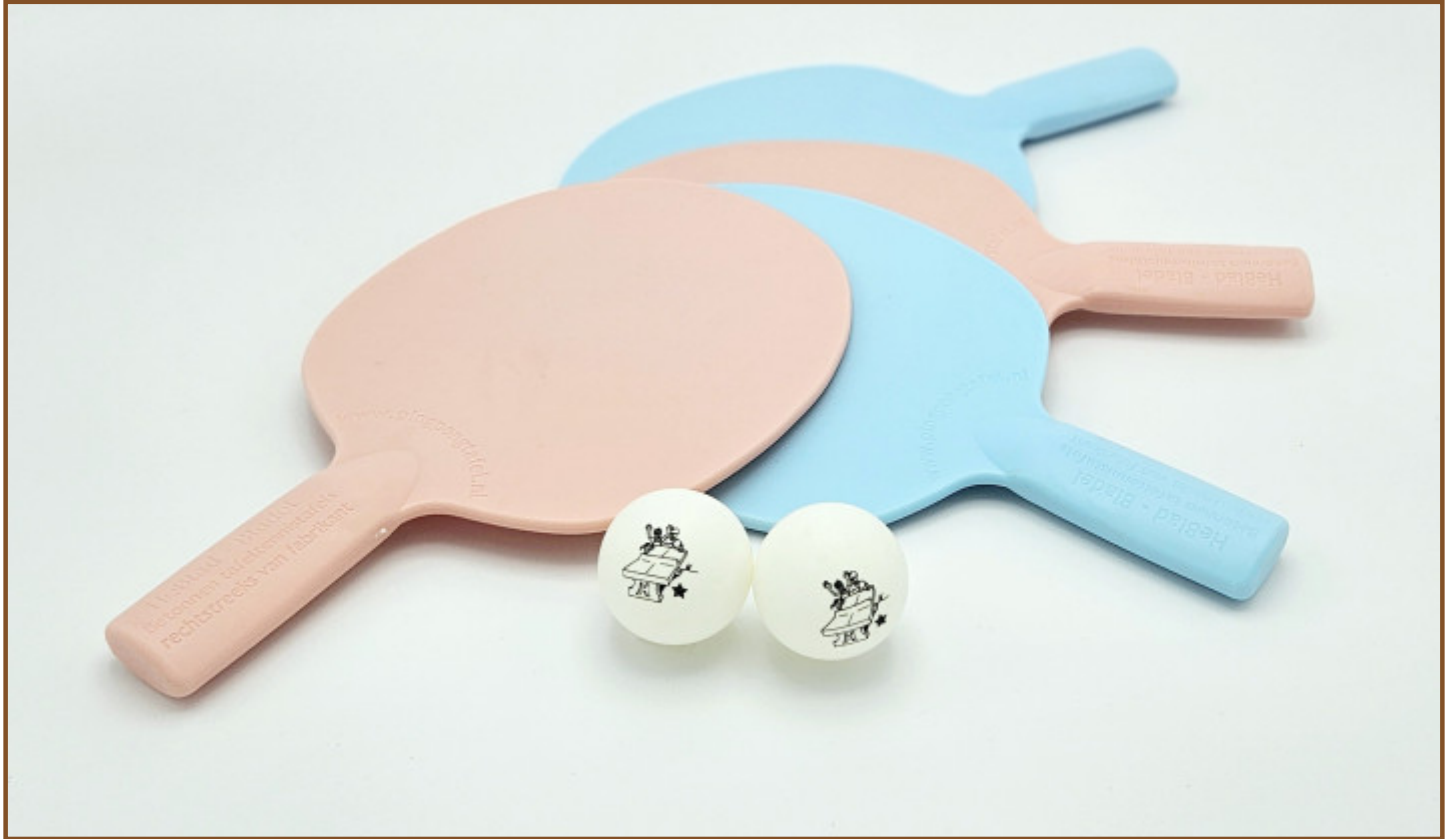

Tafeltennis batjes Pastel, set van 4

Code de produit: B.S1.pastel

€ 18,00 hors TVA

(€ 21,78 TVA incl.)

Zachte kleuren tafeltennisbatjes

Met dezelfde kwaliteit als de reguliere batjes, hebben we nu de uitvoering in de pastelkleuren roze en blauw. Een zachtere benadering van het tafeltennis spel. Deze set van vier batjes en twee balletjes past bijvoorbeeld heel goed bij de lage pingpongtafel van HeBlad, speciaal voor de jongste kinderen. De onderbouw leerlingen zullen zich prima kunnen identificeren met de lage tafel en zachte kleuren van de batjes. Maar de keuze kan natuurlijk ook gewoon gemaakt worden op basis van smaak.

Waar worden tafeltennisbatjes en balletjes van gemaakt

Zowel de batjes als de balletjes worden gemaakt van kunststof. Dit maakt ze ideaal voor buitengebruik: ze kunnen tegen een stootje en zijn niet gevoelig voor extreme weersomstandigheden. Het kunststof is heel gemakkelijk schoon te maken, gewoon met schoonmaakmiddel of afwasmiddel en warm water. Hoeveel levertijd zit er op de tafeltennisbatjes roze en blauw? De levertijden van HeBlad zijn kort. Bestelt u een accessoire, dan verzenden we deze al direct de volgende werkdag. Heeft u de tafeltennisbatjes samen met een pingpongtafel besteld, dan ontvangt u de set batjes tegelijk met de tafel.

Onze producten worden geleverd vanuit onze fabriek in Nederland. april 2024 - Prix sujets à changement