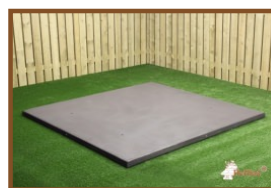

Spécifications Picknickset DeLuxe Antraciet-Beton

Code de produit	PS.DL.AB	Epaisseur plateau de table	7.2 cm
Couleur	Béton anthracite	Hauteur d'assise	49.7 cm
Dimensions (L x P x H)	180 x 187 x 75 cm	Poids	720 kg
Dimension du plateau (L x H)	180 x 90 cm	Matériel assise	Bambou
Hauteur de la table	74.7 cm	Écartement entre les pieds	111 cm (la distance de centrage)

Produits associés

OP.PS.AB

Onze producten worden geleverd vanuit onze fabriek in Nederland.