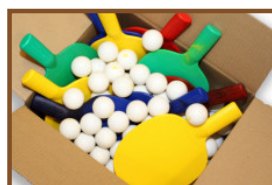

Spécifications Pingongtafel Antraciet

Code de produit	PP.A	Hauteur de la table	76 cm
Couleur	Anthracite - RAL 7016	Hauteur du filet	14,75 cm
Dimension du plateau	274 x 152 cm	Poids	1360 kg
Dimension du bas du plateau	278 x 156 cm	Écartement entre les pieds	183 cm (la distance de centr
Épaisseur plateau	8,4 cm		

Produits associés

B.DS.SP

Onze producten worden geleverd vanuit onze fabriek in Nederland.