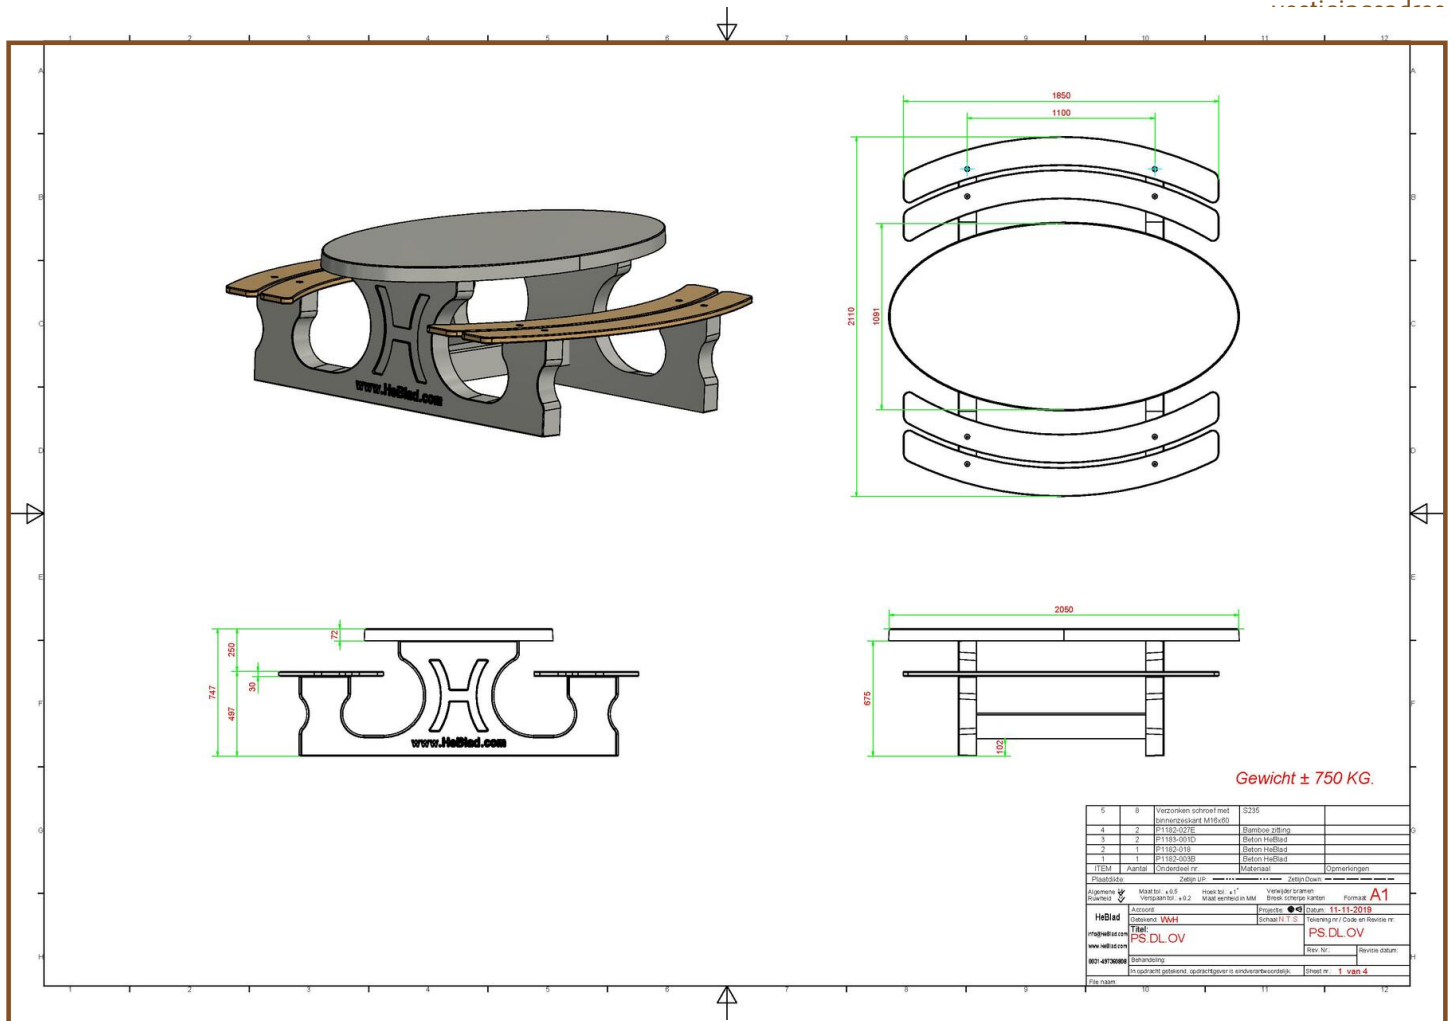

Spécifications Picknickset DeLuxe Ovaal

Code de produit	PS.DL.OV	Epaisseur plateau de table	7.2 cm
Couleur	Béton naturel	Hauteur d'assise	49.7 cm
Dimensions (L x P x H)	211 x 205 x 75 cm	Poids	750 kg
Dimension du plateau (L x H)	205 x 110 cm	Matériel assise	Bambou
Hauteur de la table	74.7 cm	Écartement entre les pieds	110 cm (la distance de centr

Produits associés