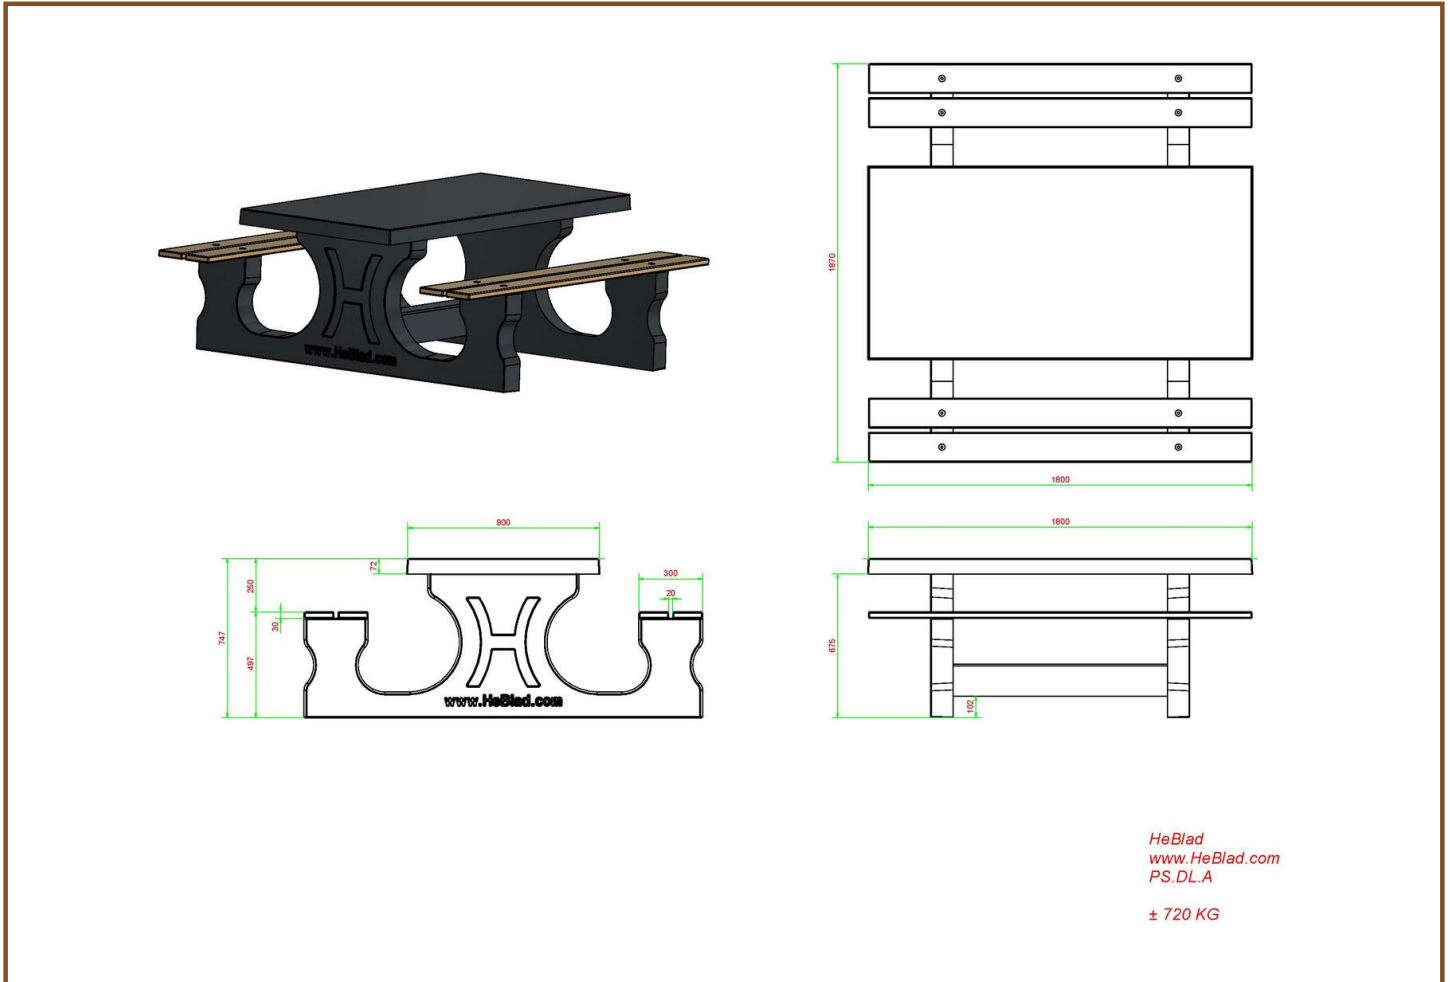

Spécifications Picknickset DeLuxe Antraciet

Code de produit	PS.DL.A	Epaisseur plateau de table	7.2 cm
Couleur	Anthracite laqué	Hauteur d'assise	49.7 cm
Dimensions (L x P x H)	180 x 187 x 75 cm	Poids	720 kg
Dimension du plateau (L x H)	180 x 90 cm	Matériel assise	Bambou
Hauteur de la table	74.7 cm	Écartement entre les pieds	111 cm (la distance de centrage)

Produits associés

Onze producten worden geleverd vanuit onze fabriek in Nederland.