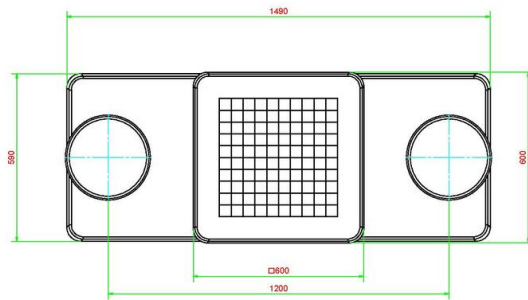

HeBlad
www.HeBlad.com
GT.CK.2

Gewicht ± 490 KG.

Spécifications Damtafel Naturel Beton 2 personnes

Code de produit	GT.CK.2	Dimension du plateau	60 x 60 cm
Couleur	Béton naturel	Épaisseur plateau	10 cm
Dimensions (H x L)	149 x 59 cm	Poids	425 kg
Hauteur de la table	75 cm	Plaque de fond d'épaisseur	10 cm
Hauteur d'assise	50 cm		

Produits associés

Onze producten worden geleverd vanuit onze fabriek in Nederland.