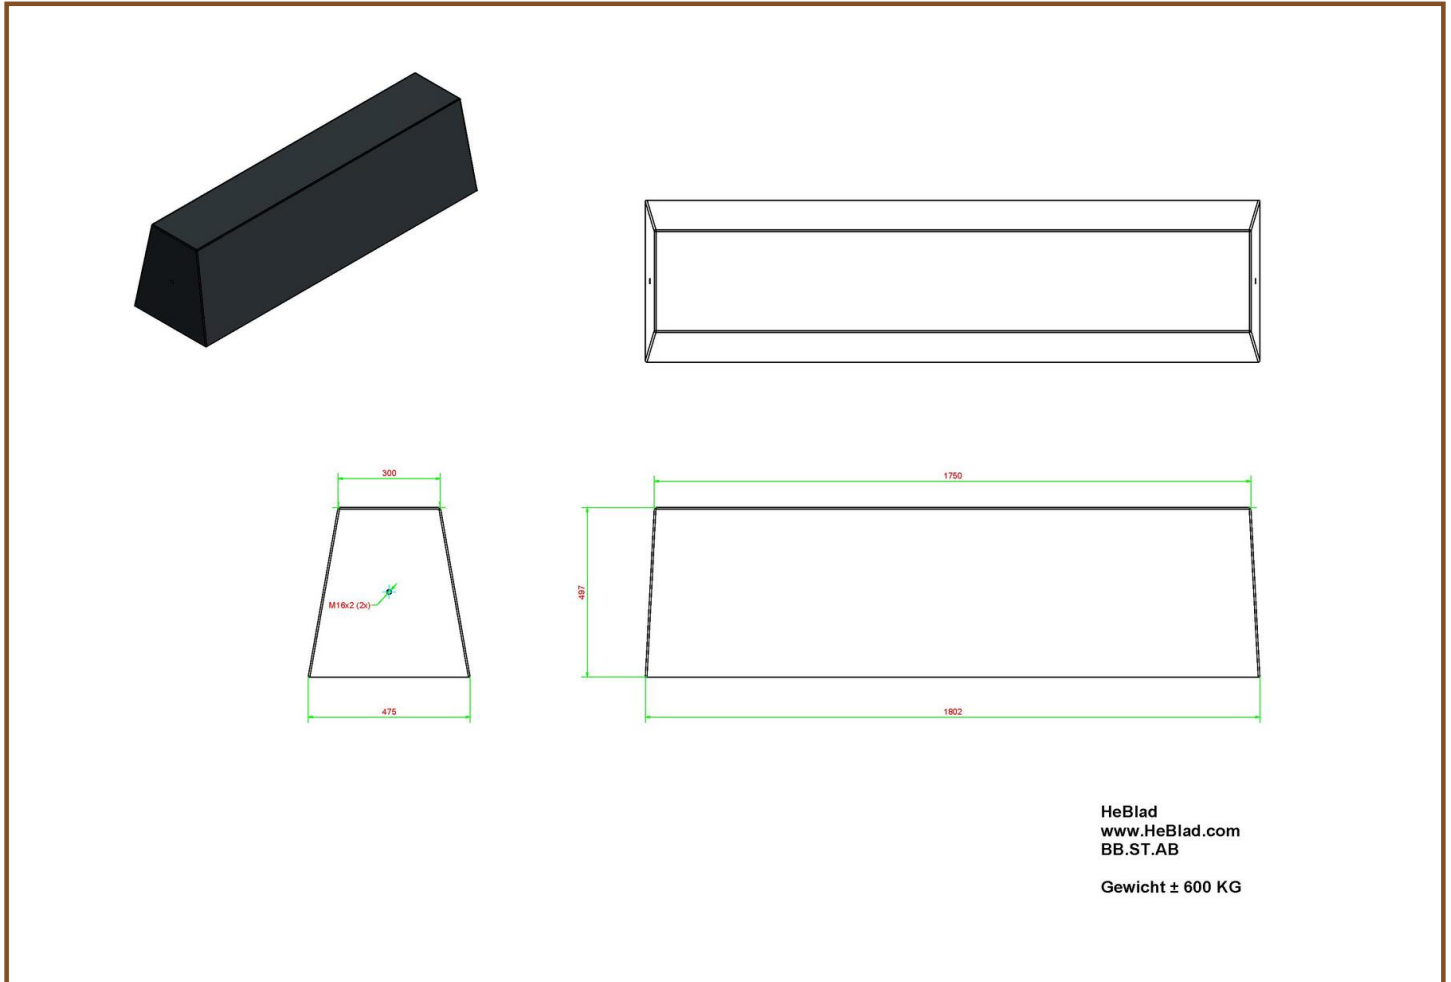

Spécifications Betonbank Standaard Antraciet-Beton

Code de produit	BB.ST.AB	Hauteur d'assise	49.7 cm
Couleur	Béton anthracite	Poids	600 kg
Dimensions superficie totale	180.2 x 47.5 cm	Matériel assise	Beton
Dimensions assise	175 x 30 cm	Nombre d'assises	4

Onze producten worden geleverd vanuit onze fabriek in Nederland.