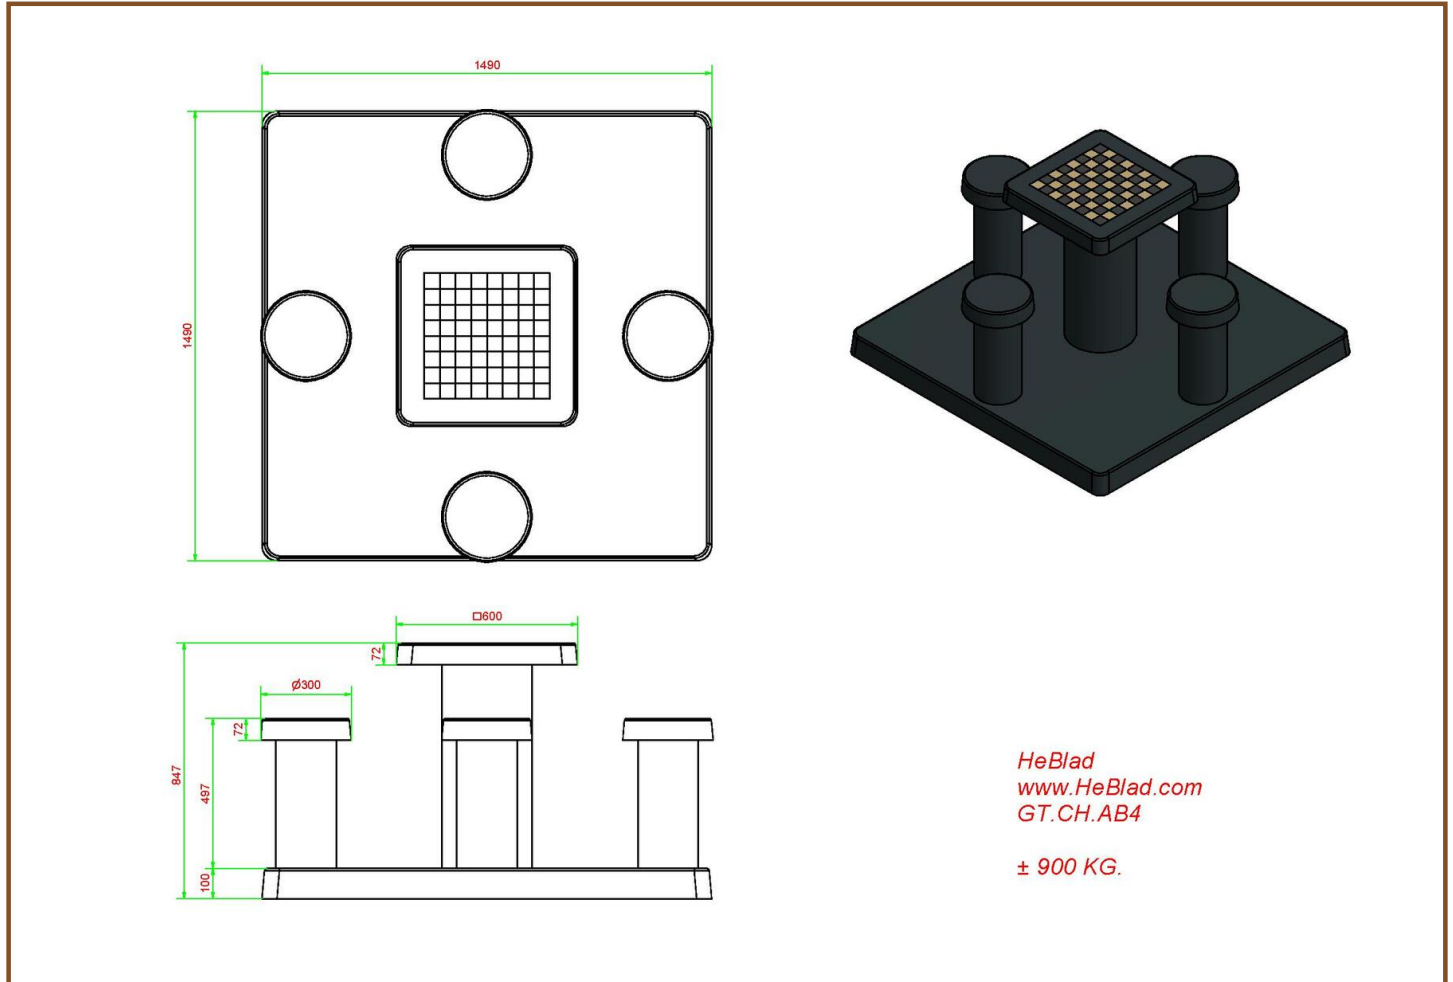

Spécifications Schaaktafel Antraciet-Beton 4 persoons

Code de produit	GT.CH.AB4	Dimension du plateau	60 x 60 cm
Couleur	Béton anthracite	Épaisseur plateau	7,2 cm
Dimension du plateau (L x H)	149 x 149 cm	Poids	900 kg
Hauteur de la table	75 cm	Plaque de fond d'épaisseur	10 cm
Hauteur d'assise	50 cm		

Produits associés

Onze producten worden geleverd vanuit onze fabriek in Nederland.