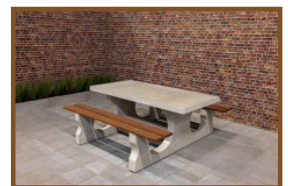

PS.DL

Onze producten worden geleverd vanuit onze fabriek in Nederland.