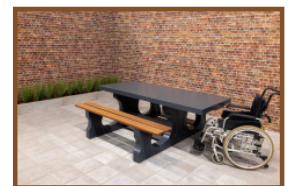

PS.DLA.RT

Onze producten worden geleverd vanuit onze fabriek in Nederland.