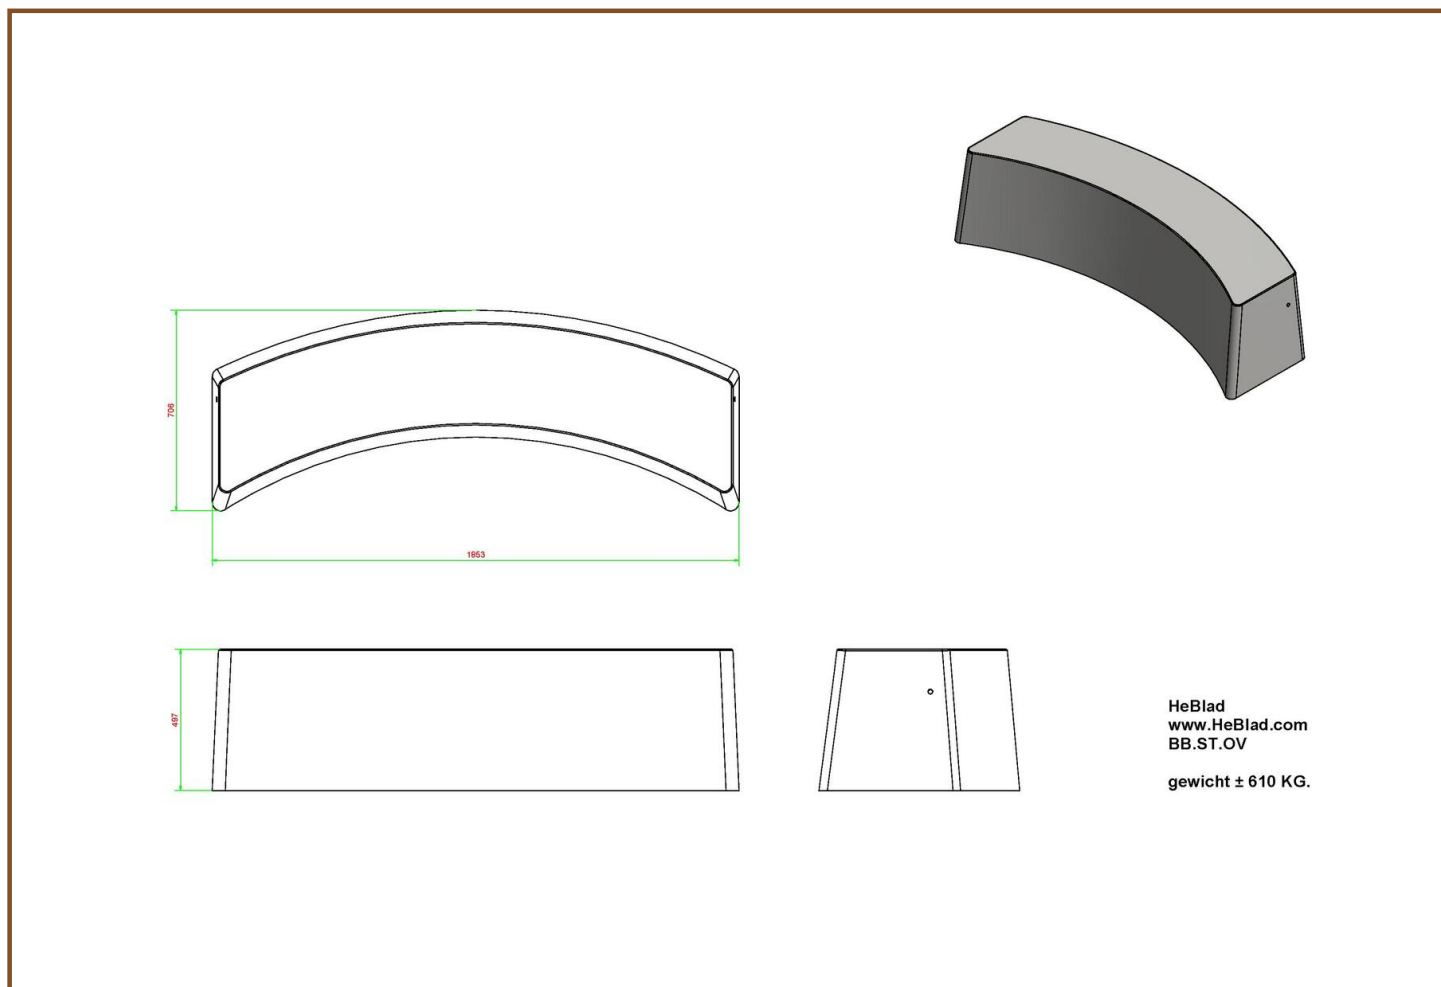

Spécifications Betonbank Standaard Ovaal

Code de produit	BB.ST.OV	Poids	610 kg
Couleur	Béton naturel	Matériel assise	Beton
Dimensions (L x P x H)	185 x 70 x 50 cm	Nombre d'assises	4
Hauteur d'assise	49.7 cm		

Produits associés

Onze producten worden geleverd vanuit onze fabriek in Nederland.