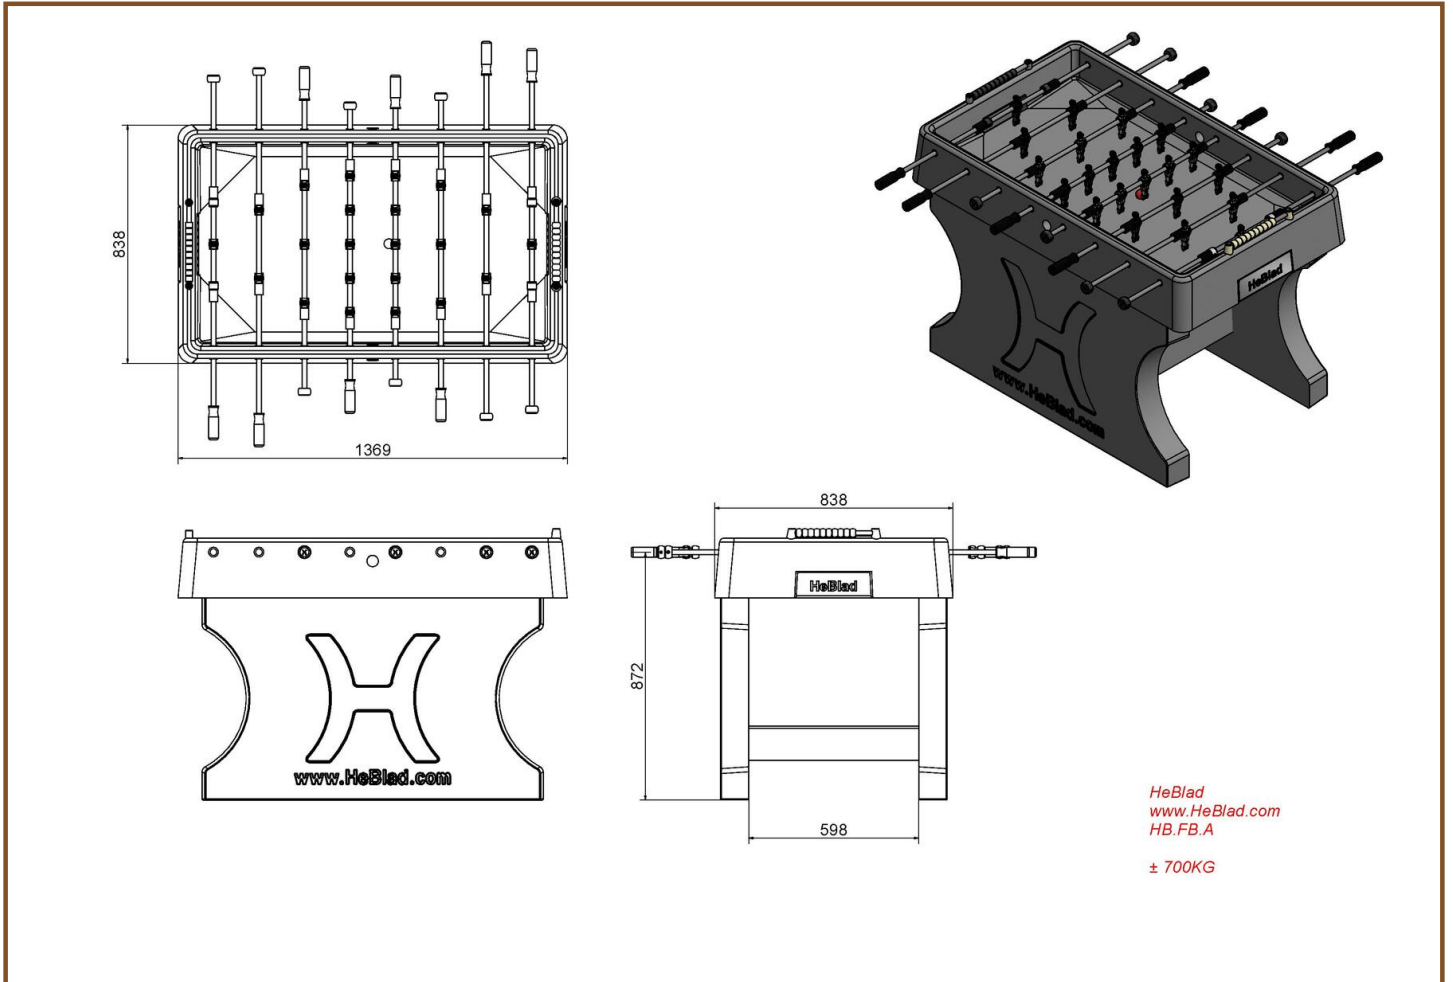

Spécifications Betonnen Tafelvoetbaltafel

Code de produit	HB.FB.A	Dimensions plateau de jeu (L x l)	137 x 84 cm
Couleur	Anthracite laqué	Poids	700 kg
Dimensions (L x P x H)	137 x 134 x 95 cm		

Produits associés

Onze producten worden geleverd vanuit onze fabriek in Nederland.