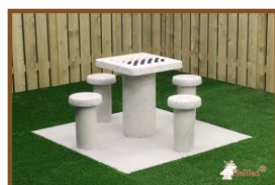

Spécifications Rubberen bumpers, set van 16

Code de produit

HB.FB.Bumperset

Produits associés

HB.FB.A

PP.AR.BL

GT.CK.G4

HB.FB.Ball6