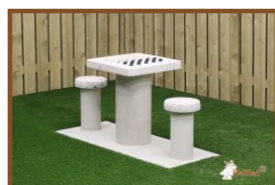

Onze producten worden geleverd vanuit onze fabriek in Nederland.

Spécifications Complete stangenset, 8 stuks

Code de produit

HB.FB.Rodset

Produits associés

HB.FB.A

PP.R.GR

GT.CK.G2