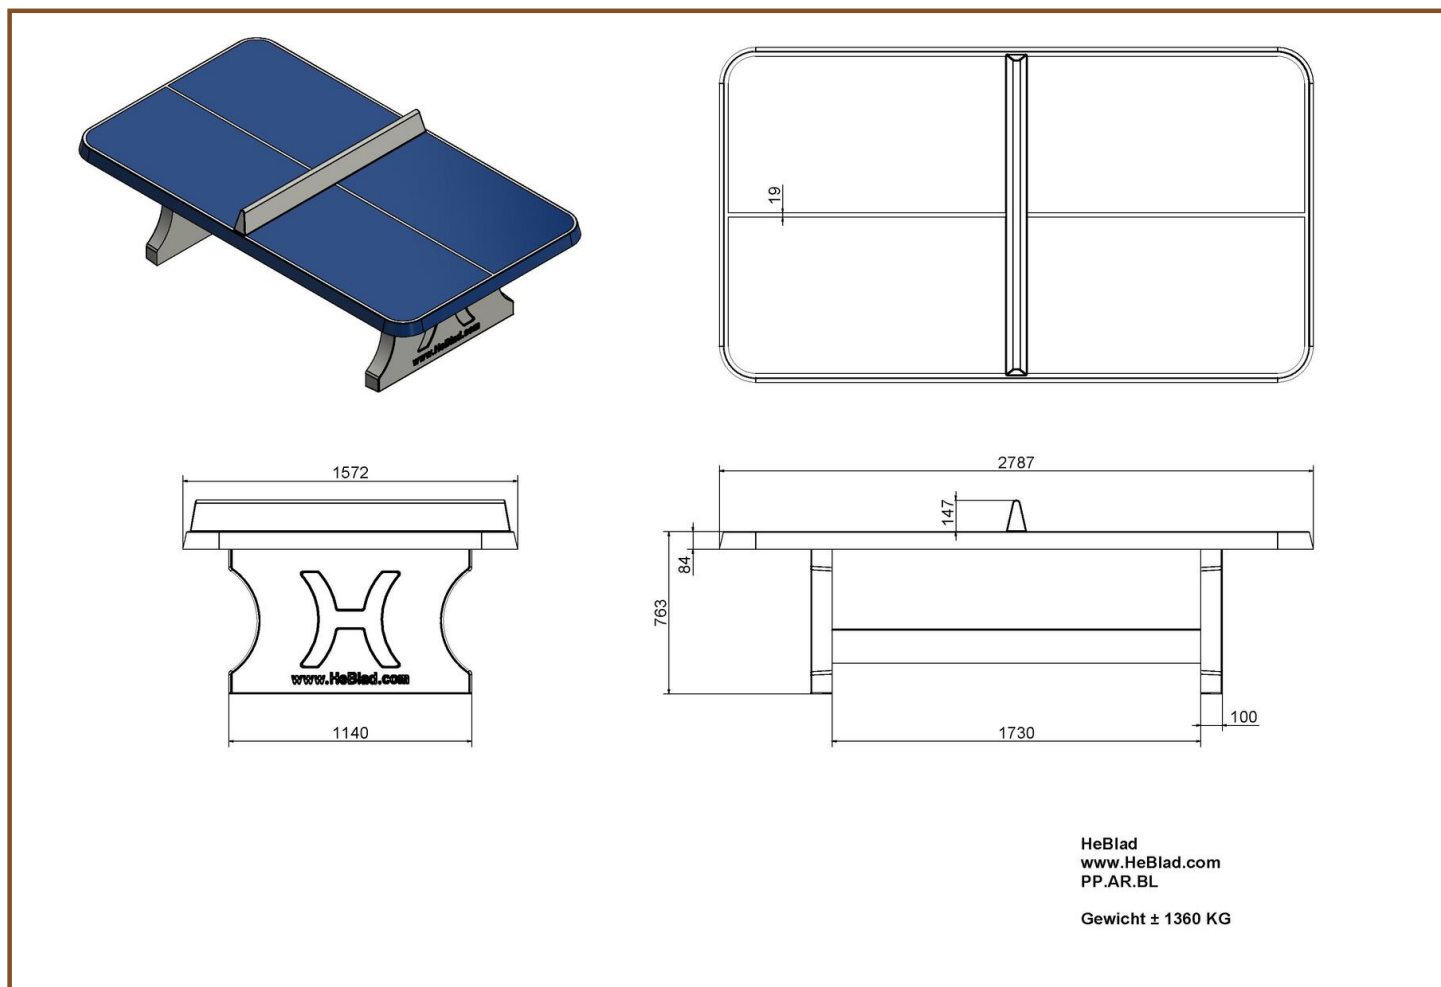

Onze producten worden geleverd vanuit onze fabriek in Nederland.

Spécifications Pingongtafel Afgerond Blauw

Code de produit	PP.AR.BL	Hauteur de la table	76 cm
Couleur	Bleu - RAL 5005	Hauteur du filet	14,75 cm
Dimension du plateau	274 x 152 cm	Poids	1360 kg
Dimension du bas du plateau	279 x 157 cm	Écartement entre les pieds	183 cm (la distance de centrage)
Épaisseur plateau	8,4 cm		