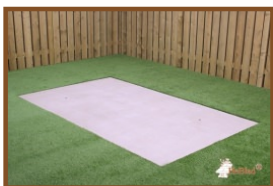

Produits associés

OP.PP