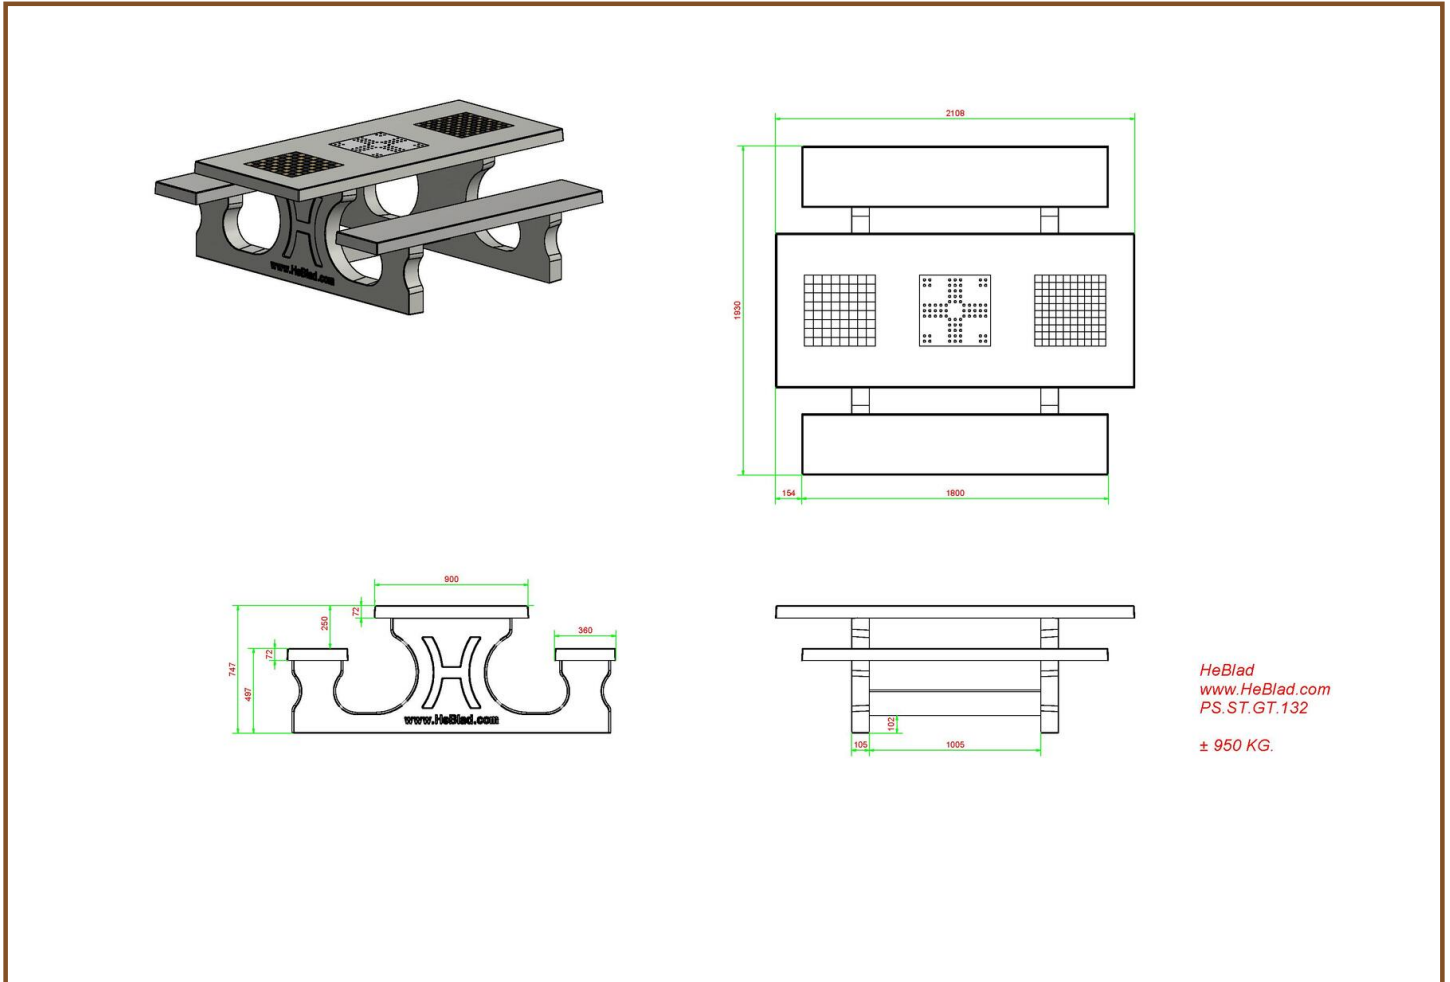

HeBlad
www.HeBlad.com
PS.ST.GT.132
± 950 KG.

Spécifications Multi-Spellentafel (1-3-2) Standaard

Code de produit	PS.ST.GT.132	Epaisseur plateau de table	7,2 cm
Couleur	Béton naturel	Hauteur d'assise	49,7 cm
Dimensions (L x P x H)	210 x 187 x 75 cm	Nombre d'assises	950 kg
Dimension du plateau (L x H)	210 x 90 cm	Matériel assise	Beton
Hauteur de la table	74,7 cm	Écartement entre les pieds	111 cm (la distance de centrage)

Onze producten worden geleverd vanuit onze fabriek in Nederland.

BTWnr. NL0063 43 818 B01 • KvK nr. 170 66 364

Rabobank De Kempen, Markt 7, 5531 BA Bladel (NL) • BIC code: RABONL2U • IBAN: NL 20 RABO 0107 5301 12

ING Bank N.V., Foreign Operations, PO Box 1800, 1000 BV Amsterdam (NL) • BIC code: INGBNL2A • IBAN: NL92 INGB 0008 8504 87