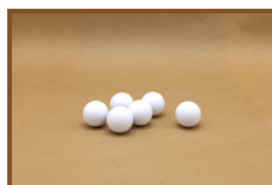

PP.AR.GR

GT.LD.G4

HB.FB.Ball6

HB.FB.DOLL

Onze producten worden geleverd vanuit onze fabriek in Nederland.

Rubberen bumpers, set van 16

Code de produit: HB.FB.Bumperset

€ 35,00 hors TVA