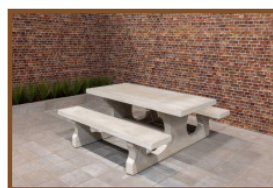

Spécifications Picknickset DeLuxe Ovaal

Code de produit	PS.DL.OV	Epaisseur plateau de table	7.2 cm
Couleur	Béton naturel	Hauteur d'assise	49.7 cm
Dimensions (L x P x H)	211 x 205 x 75 cm	Poids	750 kg
Dimension du plateau (L x H)	205 x 110 cm	Matériel assise	Bambou
Hauteur de la table	74.7 cm	Écartement entre les pieds	110 cm (la distance de centr

Produits associés

PS.ST

Onze producten worden geleverd vanuit onze fabriek in Nederland.