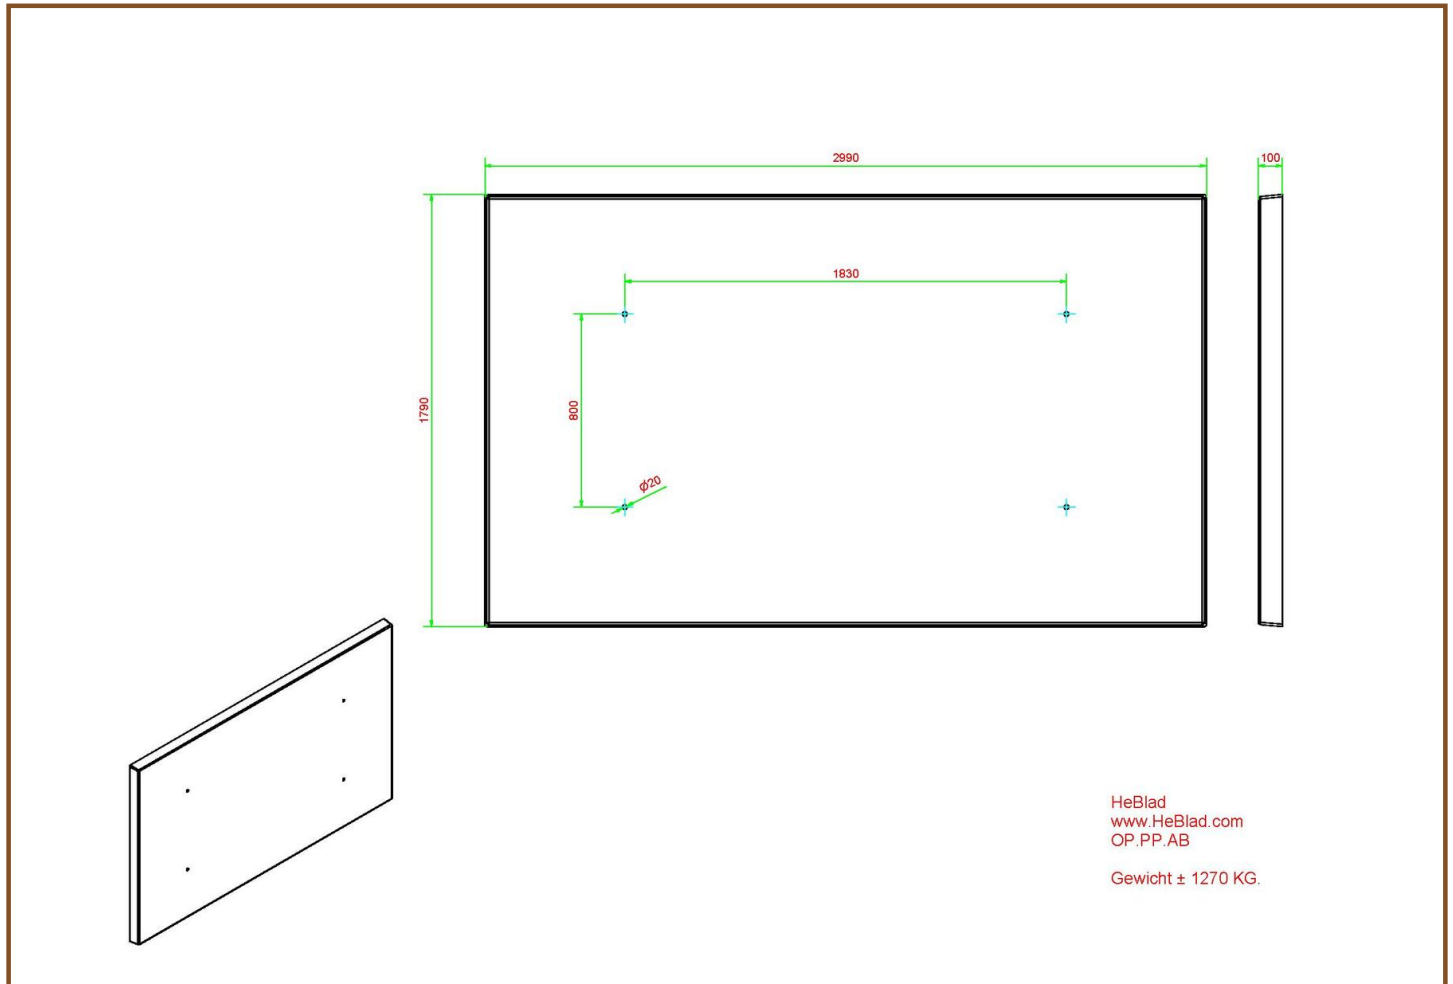

Spécifications Onderplaat Pingpongtafel Antraciet-Beton

Code de produit	OP.PP.AB	Finition de surface	Béton lisse
Couleur	Béton anthracite	Installation de levage	Manchons à vis M16 (2 pièces)
Dimensions (L x P x H)	299 x 179 x 10 cm	Préparation de montage	trous de passage pour boulons
Poids	1270 Kg		

Produits associés

Onze producten worden geleverd vanuit onze fabriek in Nederland.