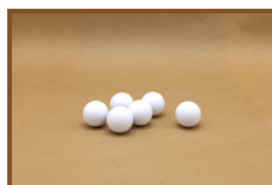

PP.R.BL

GT.CK.G2

HB.FB.Ball6

HB.FB.DOLL

Onze producten worden geleverd vanuit onze fabriek in Nederland.

Schroef + moer voor poppen 30 mm (13)

Code de produit: FB.S30 set13

Set van 13 stuks schroefjes 30 mm + moertjes voetbalpoppen