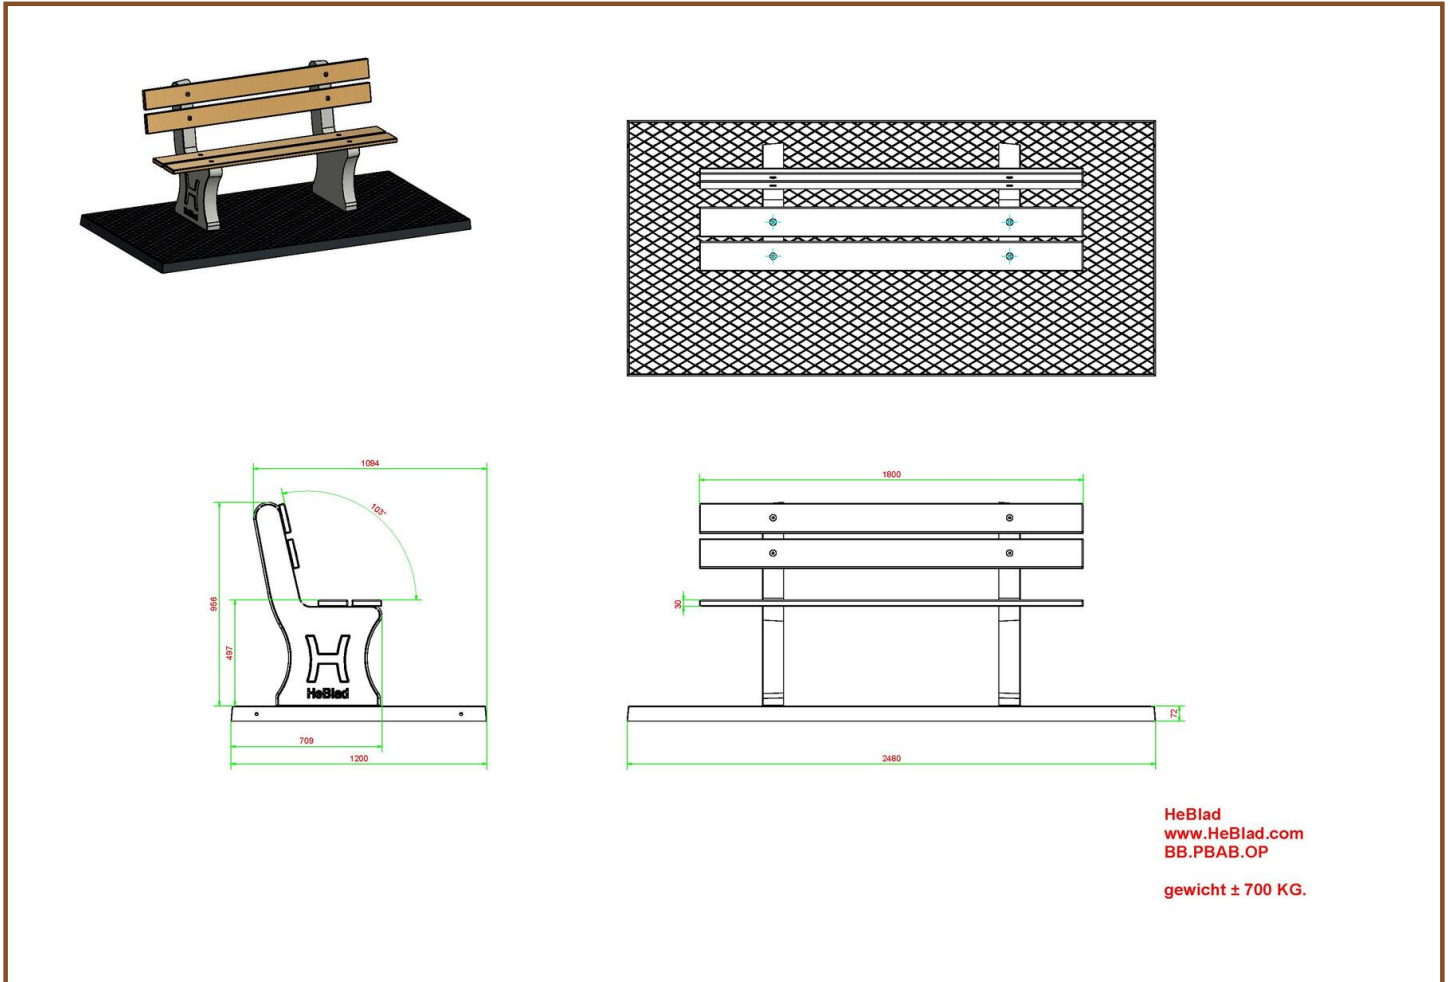

Spécifications Parkbank met Onderplaat Antraciet-Beton

Code de produit	BB.PBAB.OP	Poids	650 kg
Couleur	Béton anthracite	Matériel assise	Bambou
Dimensions (H x L)	248 x 120 cm	Nombre d'assises	4
Hauteur d'assise	50 cm	Plaque de fond d'épaisseur	72 mm
Coin d'assise	103 degrés		

Produits associés

Onze producten worden geleverd vanuit onze fabriek in Nederland.