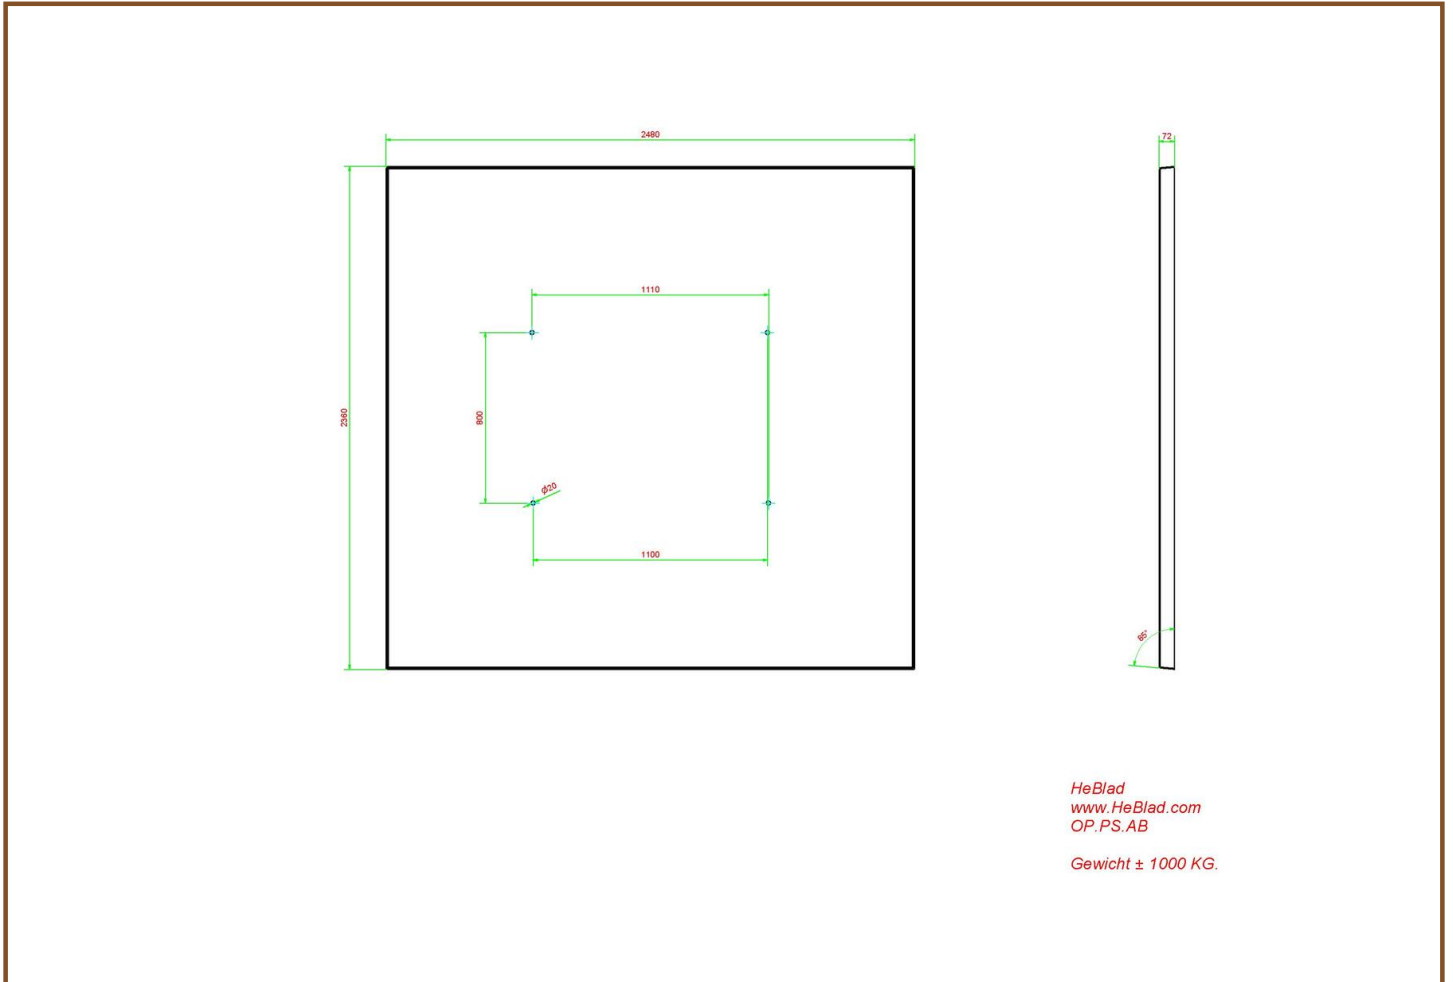

Spécifications Onderplaat Picknickset Antraciet-Beton

Code de produit	OP.PS.AB	Finition de surface	profile antiderapante
Couleur	Béton anthracite	Installation de levage	Manchon à vis en béton M10
Dimensions (L x P x H)	248 x 236 x 7,2 cm	Préparation de montage	trous de passage pour boulons
Poids	1000 kg		

Produits associés

Onze producten worden geleverd vanuit onze fabriek in Nederland.