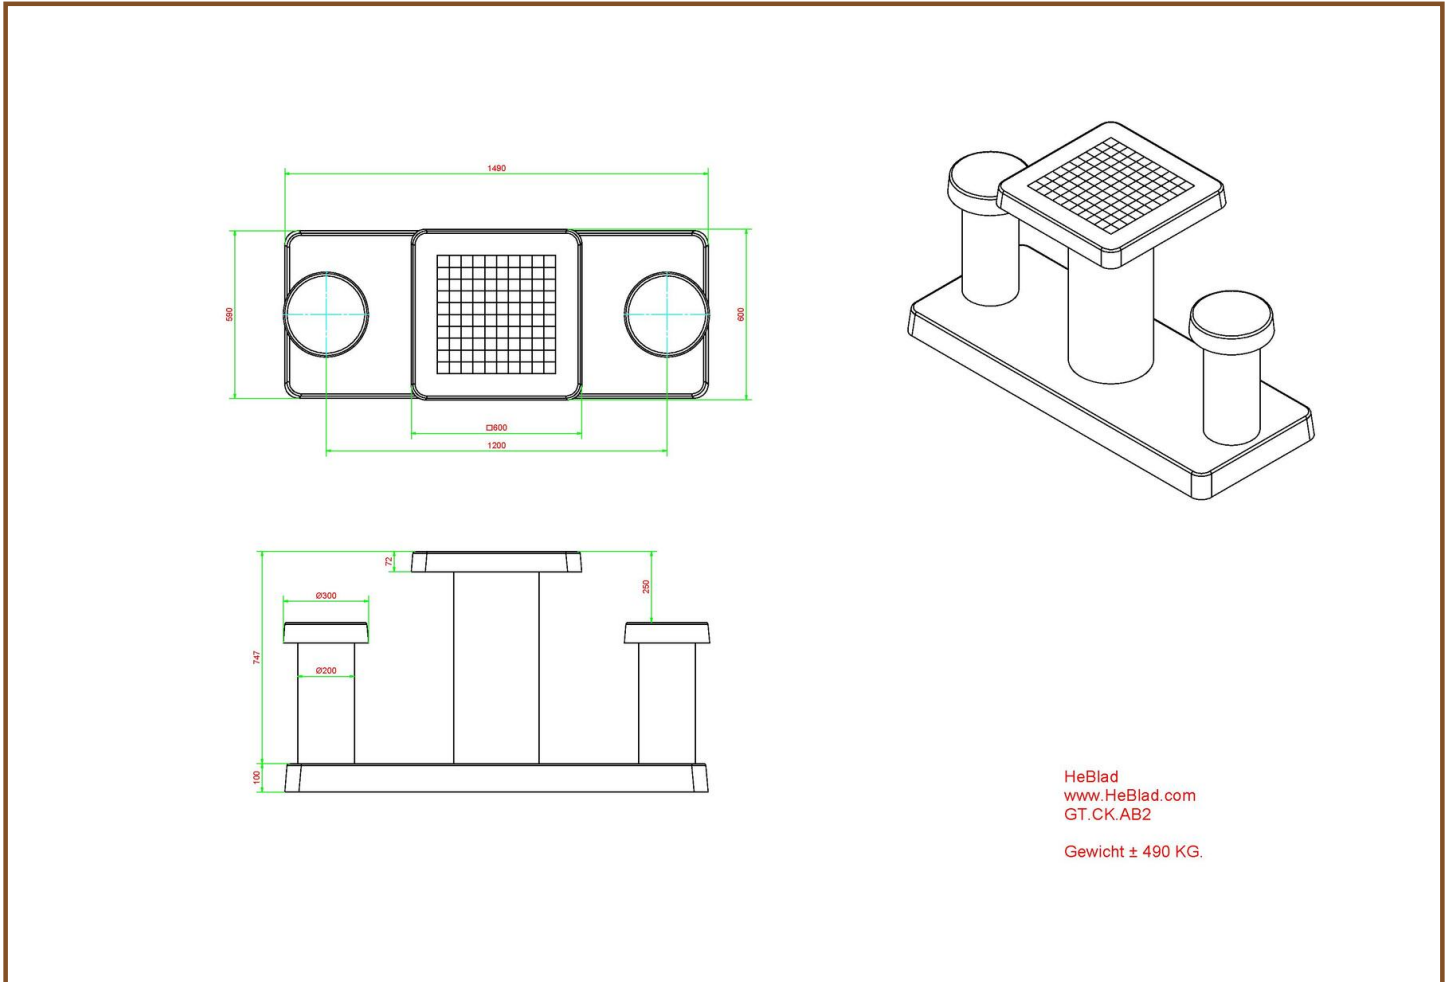

Spécifications Damtafel Antraciet-Beton 2 persoons

Code de produit	GT.CK.AB2	Dimension du plateau	60 x 60 cm
Couleur	Béton anthracite	Épaisseur plateau	7,2 cm
Dimensions (H x L)	149 x 59 cm	Poids	425 kg
Hauteur de la table	75 cm	Plaque de fond d'épaisseur	10 cm
Hauteur d'assise	50 cm		

Produits associés

Onze producten worden geleverd vanuit onze fabriek in Nederland.