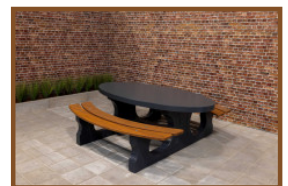

PS.DL.A.OV

Onze producten worden geleverd vanuit onze fabriek in Nederland.