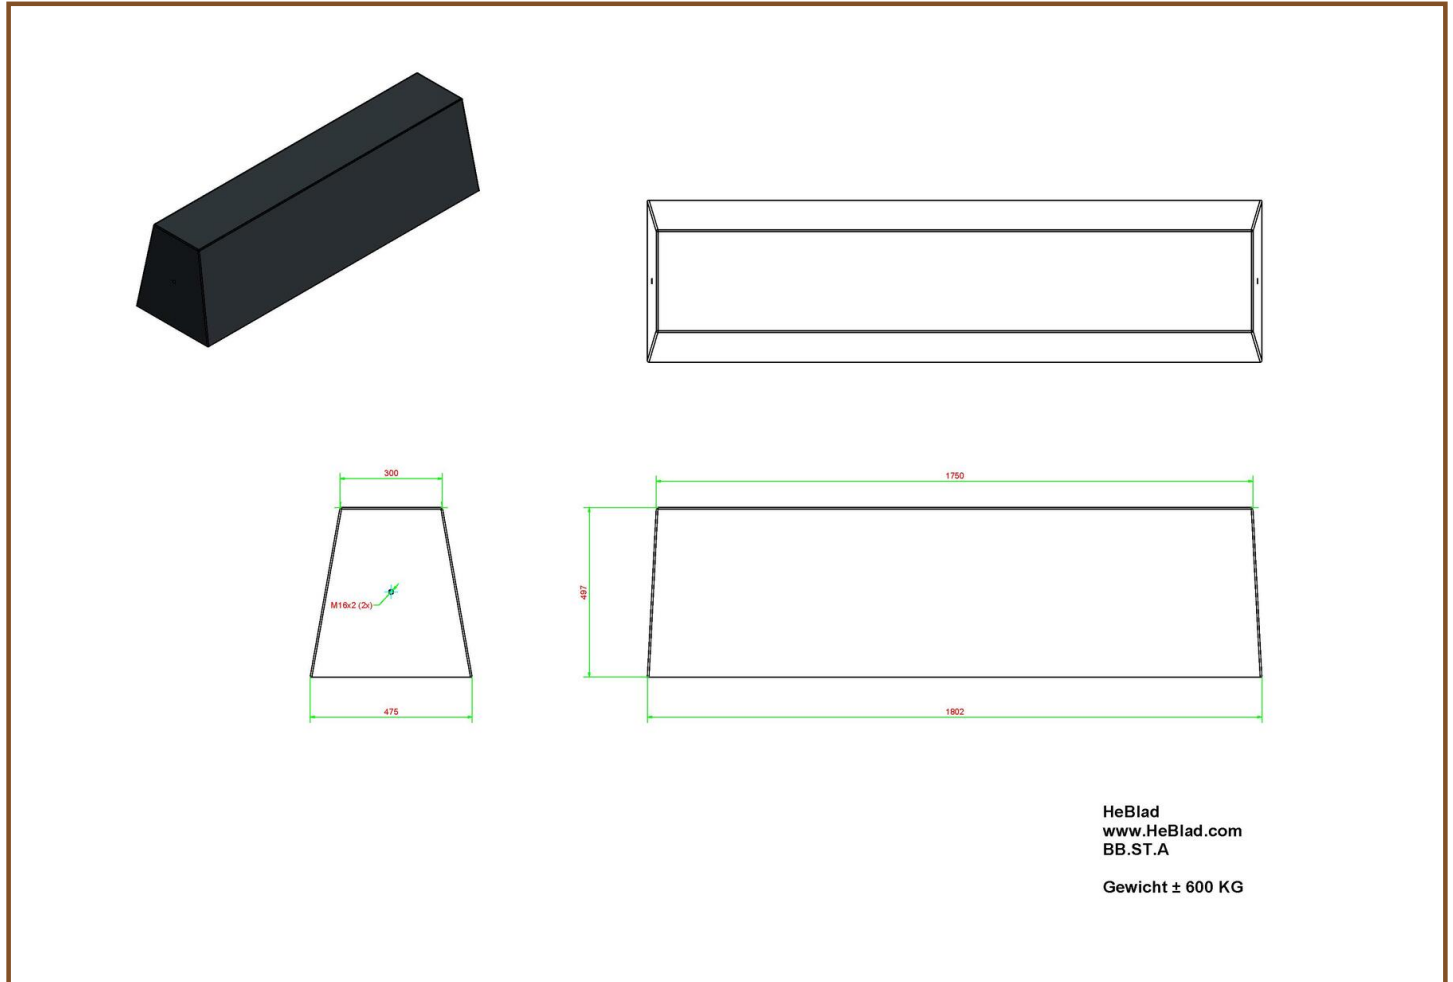

Spécifications Betonbank Standaard Antraciet

Code de produit	BB.ST.A	Hauteur d'assise	49.7 cm
Couleur	Anthracite laqué	Poids	600 kg
Dimensions superficie totale	180,2 x 47.5 cm	Matériel assise	Beton
Dimensions assise	175 x 30 cm	Nombre d'assises	4

Produits associés

Onze producten worden geleverd vanuit onze fabriek in Nederland.