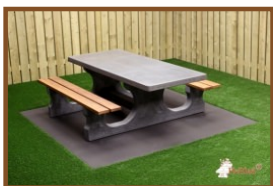

Produits associés

PS.DLAB.RT