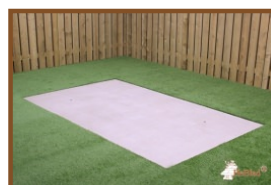

Spécifications Pingpongtafel Rond Blauw

Code de produit	PP.R.BL	Hauteur de la table	76 cm
Couleur	Bleu - RAL 5005	Hauteur du filet	14,75 cm
Dimension du plateau	ø 260 cm	Poids	1570 kg
Dimension du bas du plateau	ø 264 cm	Écartement entre les pieds	149 cm (la distance de centre à centre)
Épaisseur plateau	8,4 cm		

Produits associés

OP.PP

Onze producten worden geleverd vanuit onze fabriek in Nederland.