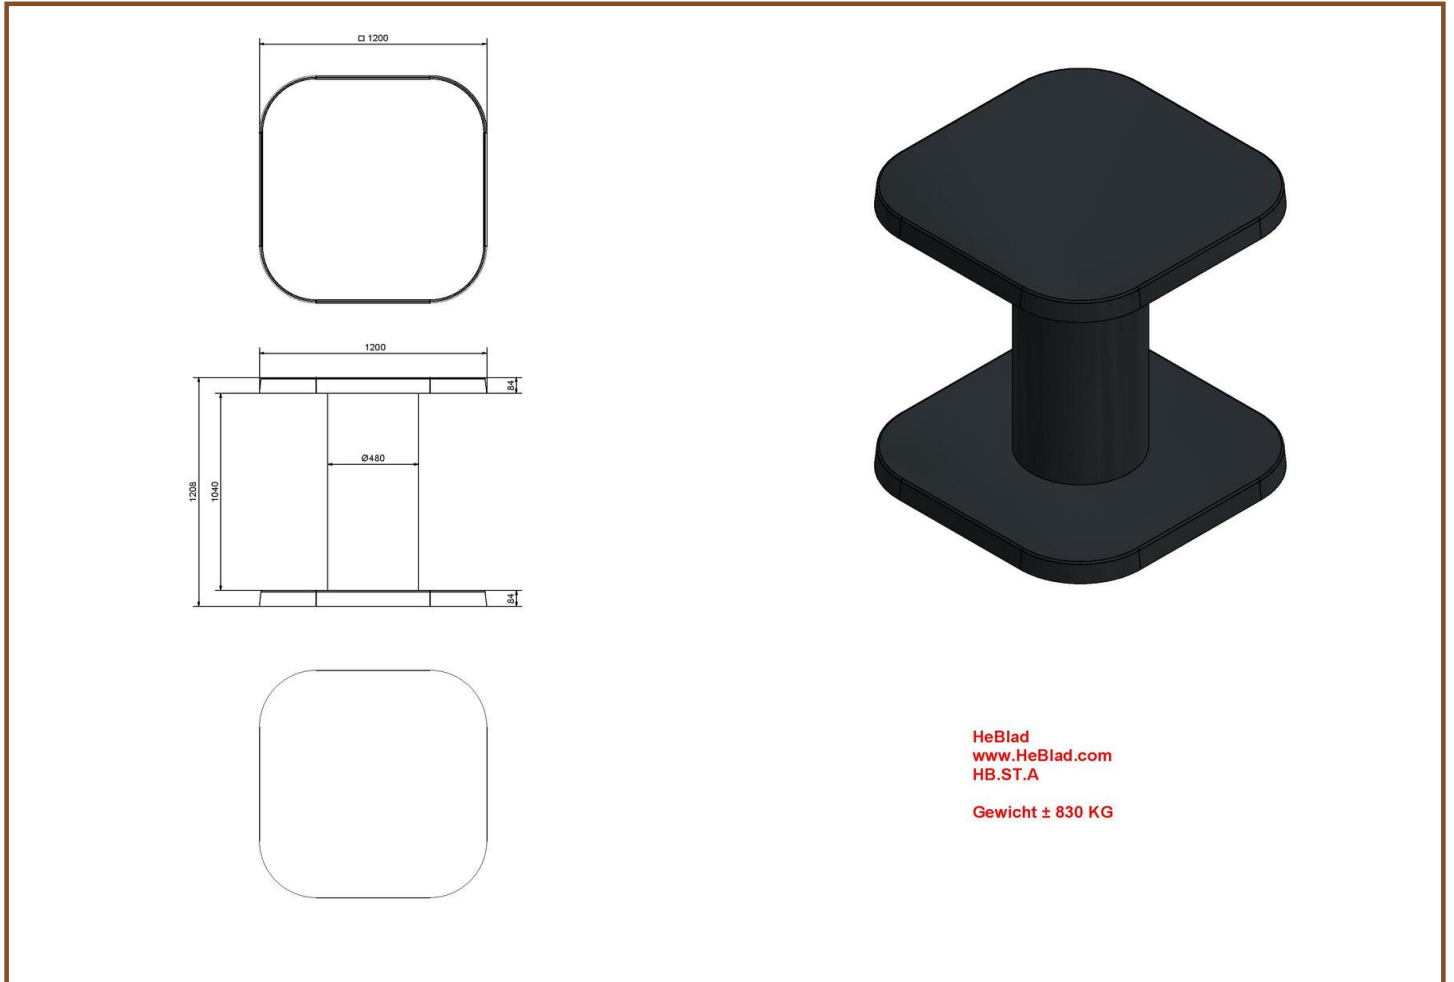

Spécifications Statafel Antraciet

Code de produit	HB.ST.A	Hauteur de la table	113 cm
Couleur	Anthracite laqué	Epaisseur plateau de table	8.4 cm
Dimensions (L x P x H)	120 x 120 x 113 cm	Poids	985 kg
Dimension du plateau (L x H)	120 x 120 cm		

Produits associés

Onze producten worden geleverd vanuit onze fabriek in Nederland.