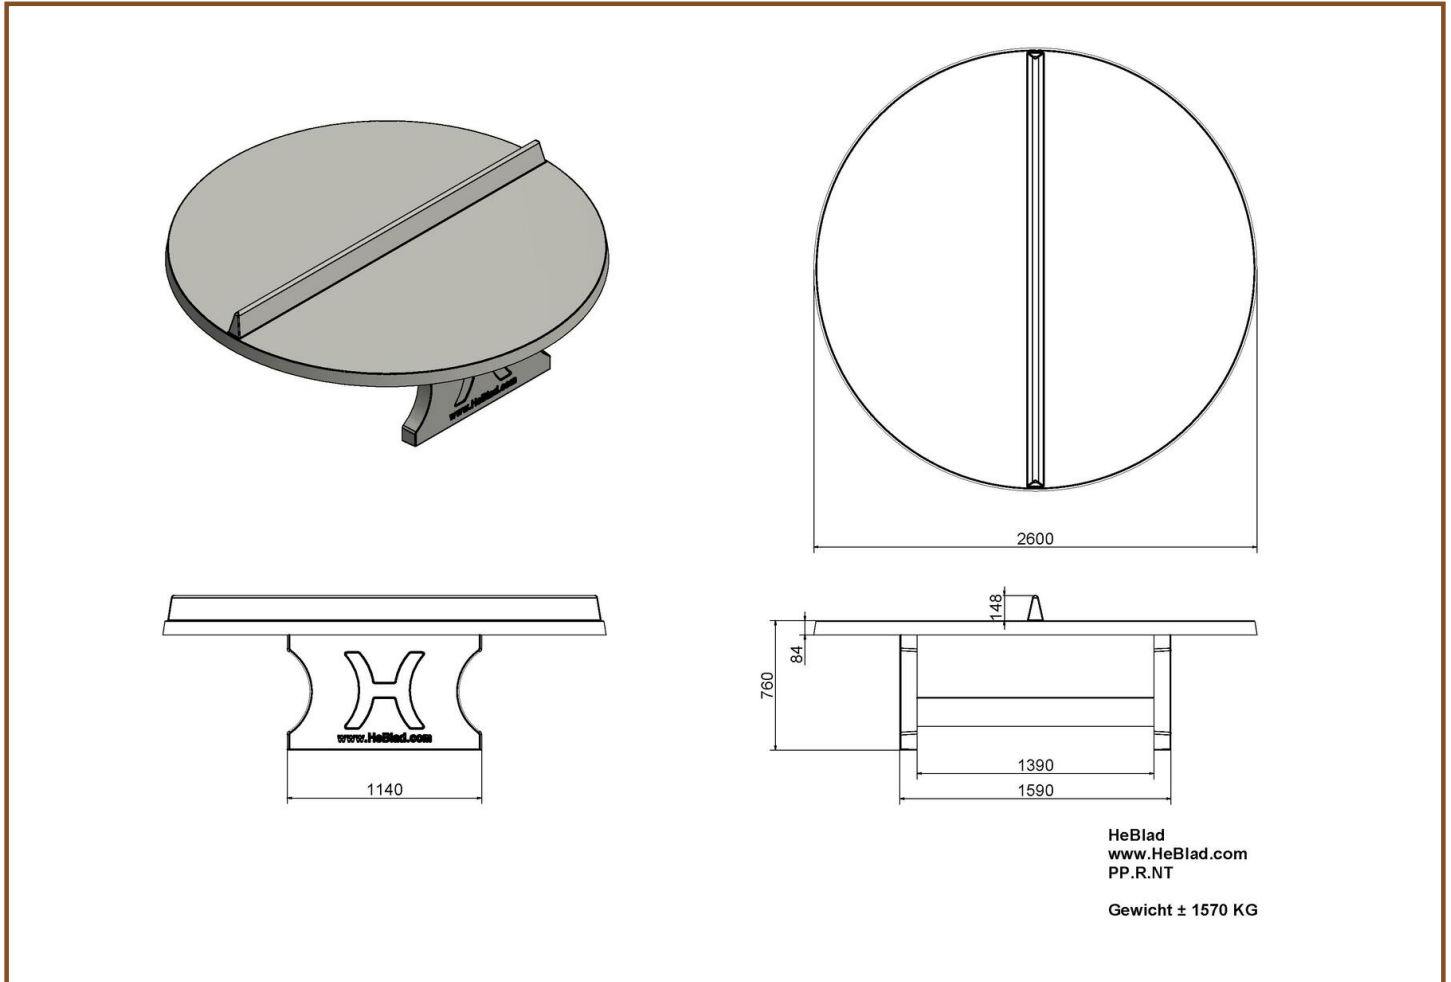

Spécifications Pingpongtafel Rond Naturel Beton

Code de produit	PP.R.NT	Hauteur de la table	76 cm
Couleur	Béton naturel	Hauteur du filet	14,75 cm
Dimension du plateau	∅ 260 cm	Poids	1570 kg
Dimension du bas du plateau	∅ 264 cm	Écartement entre les pieds	149 cm (la distance de centre à centre)
Épaisseur plateau	8,4 cm		

Produits associés

Onze producten worden geleverd vanuit onze fabriek in Nederland.