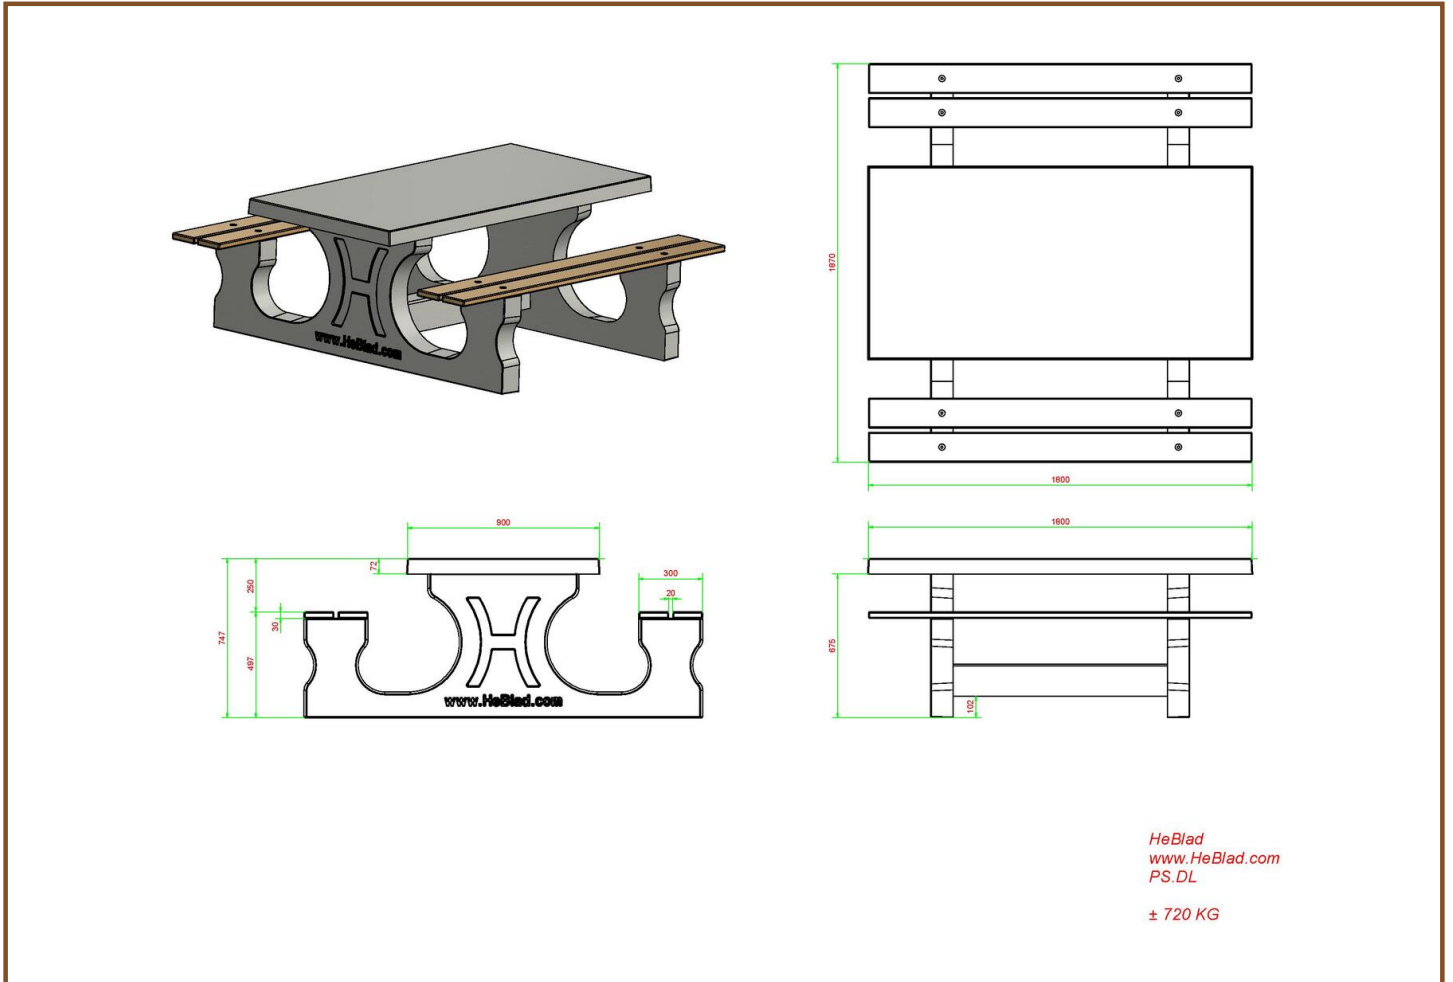

Spécifications Picknickset DeLuxe

Code de produit	PS.DL	Épaisseur plateau de table	7.2 cm
Couleur	Béton naturel	Hauteur d'assise	49.7 cm
Dimensions (L x P x H)	180 x 187 x 75 cm	Poids	720 kg
Dimension du plateau (L x H)	180 x 90 cm	Matériel assise	Bambou
Hauteur de la table	74.7 cm	Écartement entre les pieds	111 cm (la distance de centrage)

Produits associés

Onze producten worden geleverd vanuit onze fabriek in Nederland.