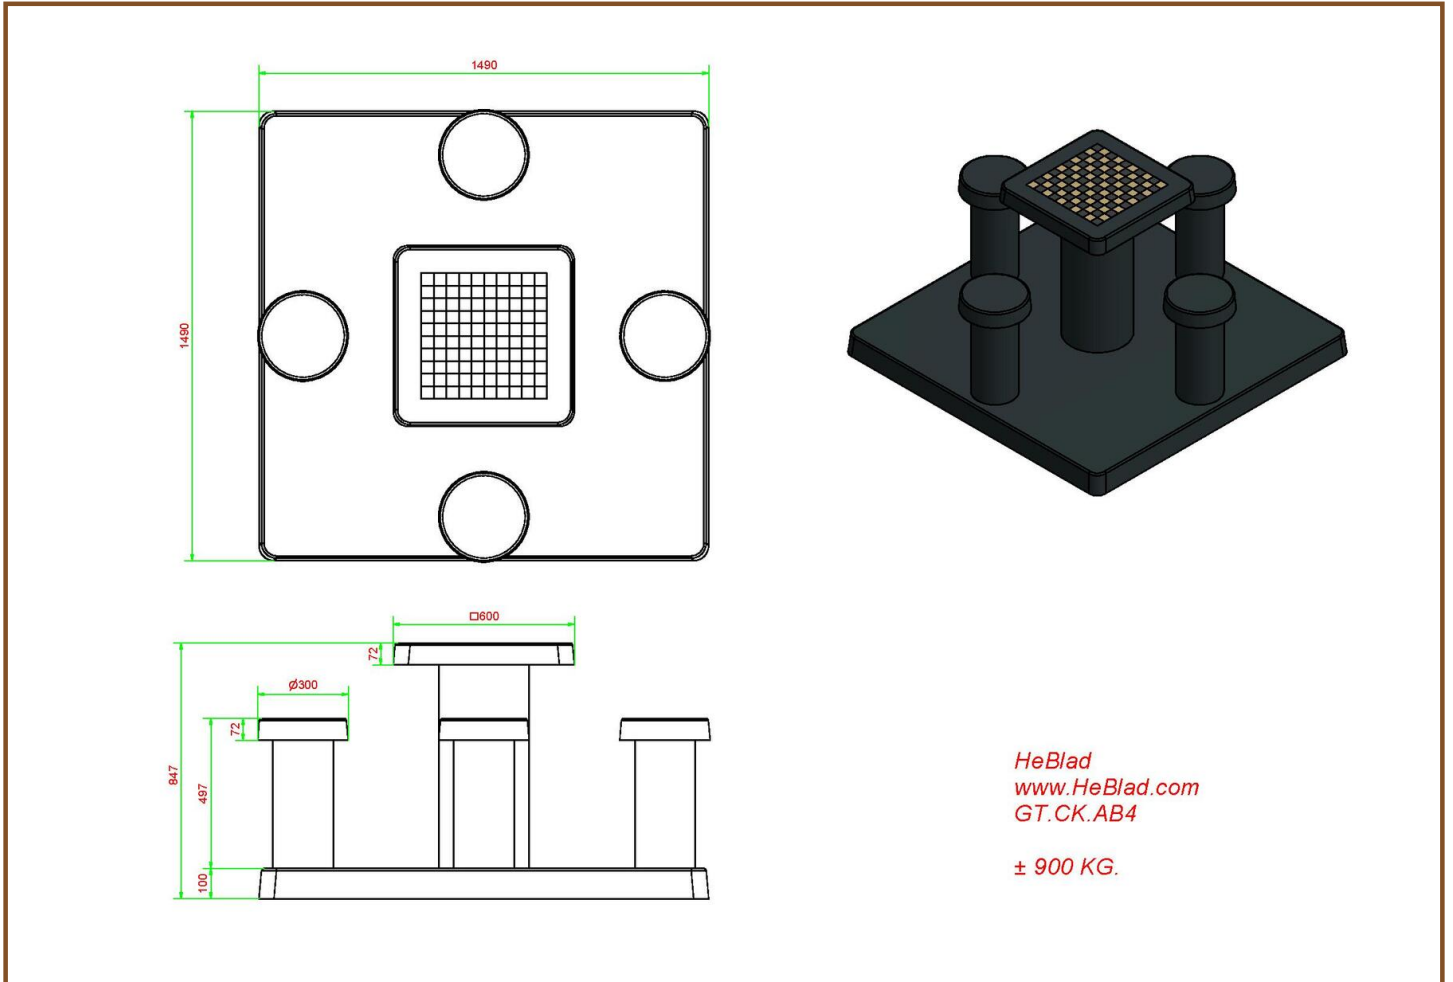

Spécifications Damtafel Antraciet-Beton 4 persoons

Code de produit	GT.CK.AB4	Dimension du plateau	60 x 60 cm
Couleur	Béton anthracite	Épaisseur plateau	7,2 cm
Dimensions (H x L)	149 x 149 cm	Poids	900 kg
Hauteur de la table	75 cm	Plaque de fond d'épaisseur	10 cm
Hauteur d'assise	50 cm		

Produits associés

Onze producten worden geleverd vanuit onze fabriek in Nederland.