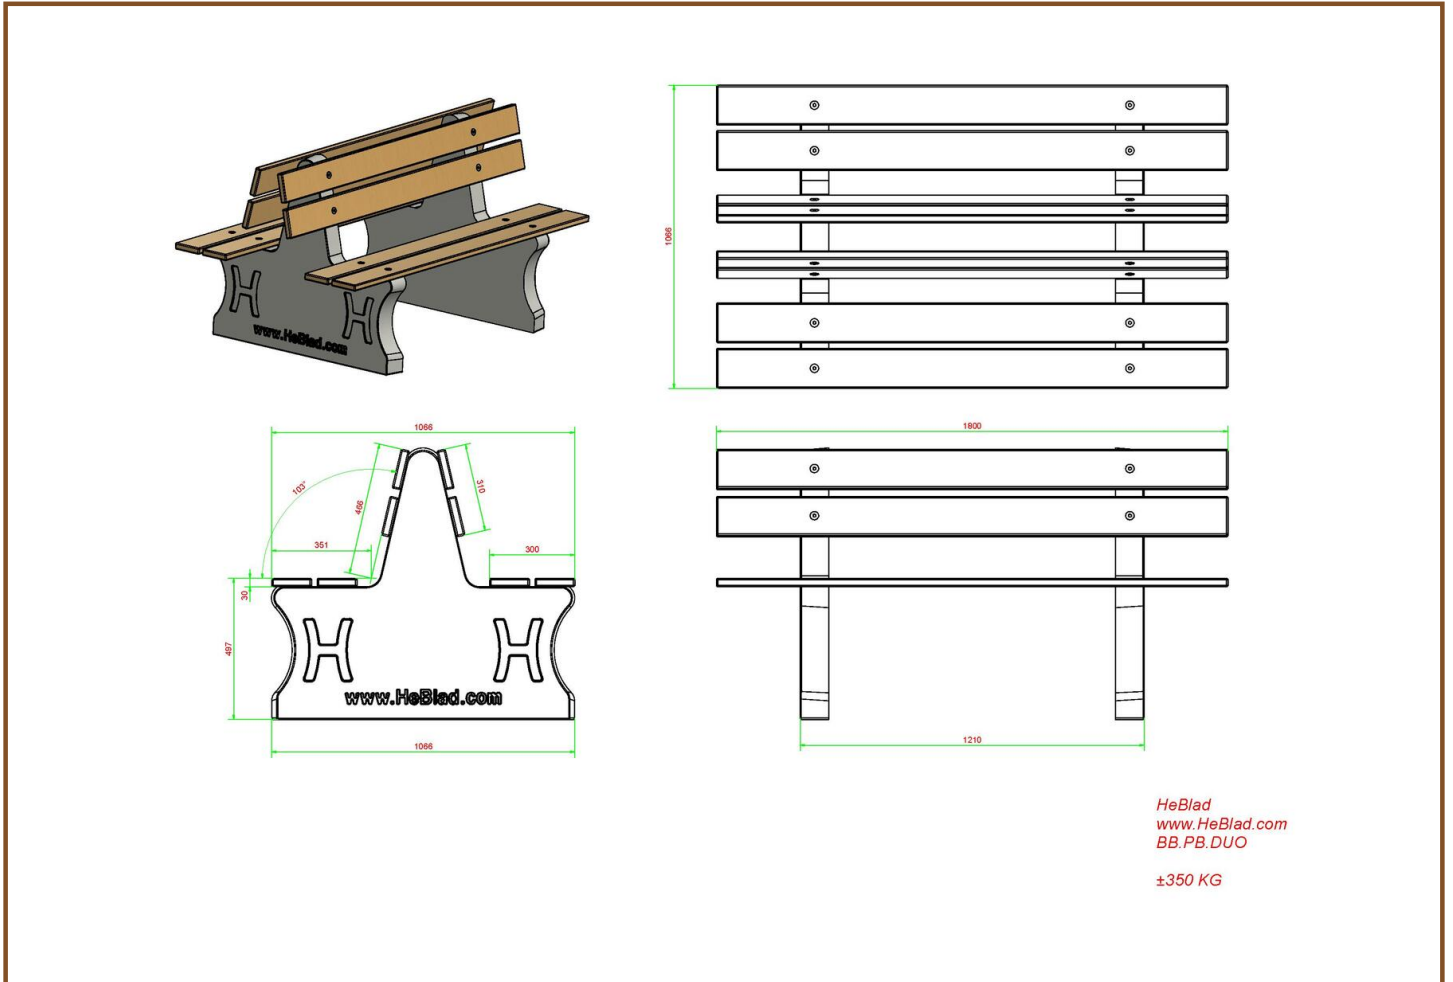

Spécifications Parkbank Duo in Naturel Beton

Code de produit	BB.PB.DUO	Coin d'assise	103 degrés
Couleur	Béton naturel	Poids	350 kg
Dimensions (L x P x H)	180 x 106 x 94 cm	Matériel assise	Bambou
Hauteur d'assise	49,7 cm	Nombre d'assises	8

Onze producten worden geleverd vanuit onze fabriek in Nederland.

BTWnr. NL0063 43 818 B01 • KvK nr. 170 66 364

Rabobank De Kempen, Markt 7, 5531 BA Bladel (NL) • BIC code: RABONL2U • IBAN: NL 20 RABO 0107 5301 12

ING Bank N.V., Foreign Operations, PO Box 1800, 1000 BV Amsterdam (NL) • BIC code: INGBNL2A • IBAN: NL92 INGB 0008 8504 87