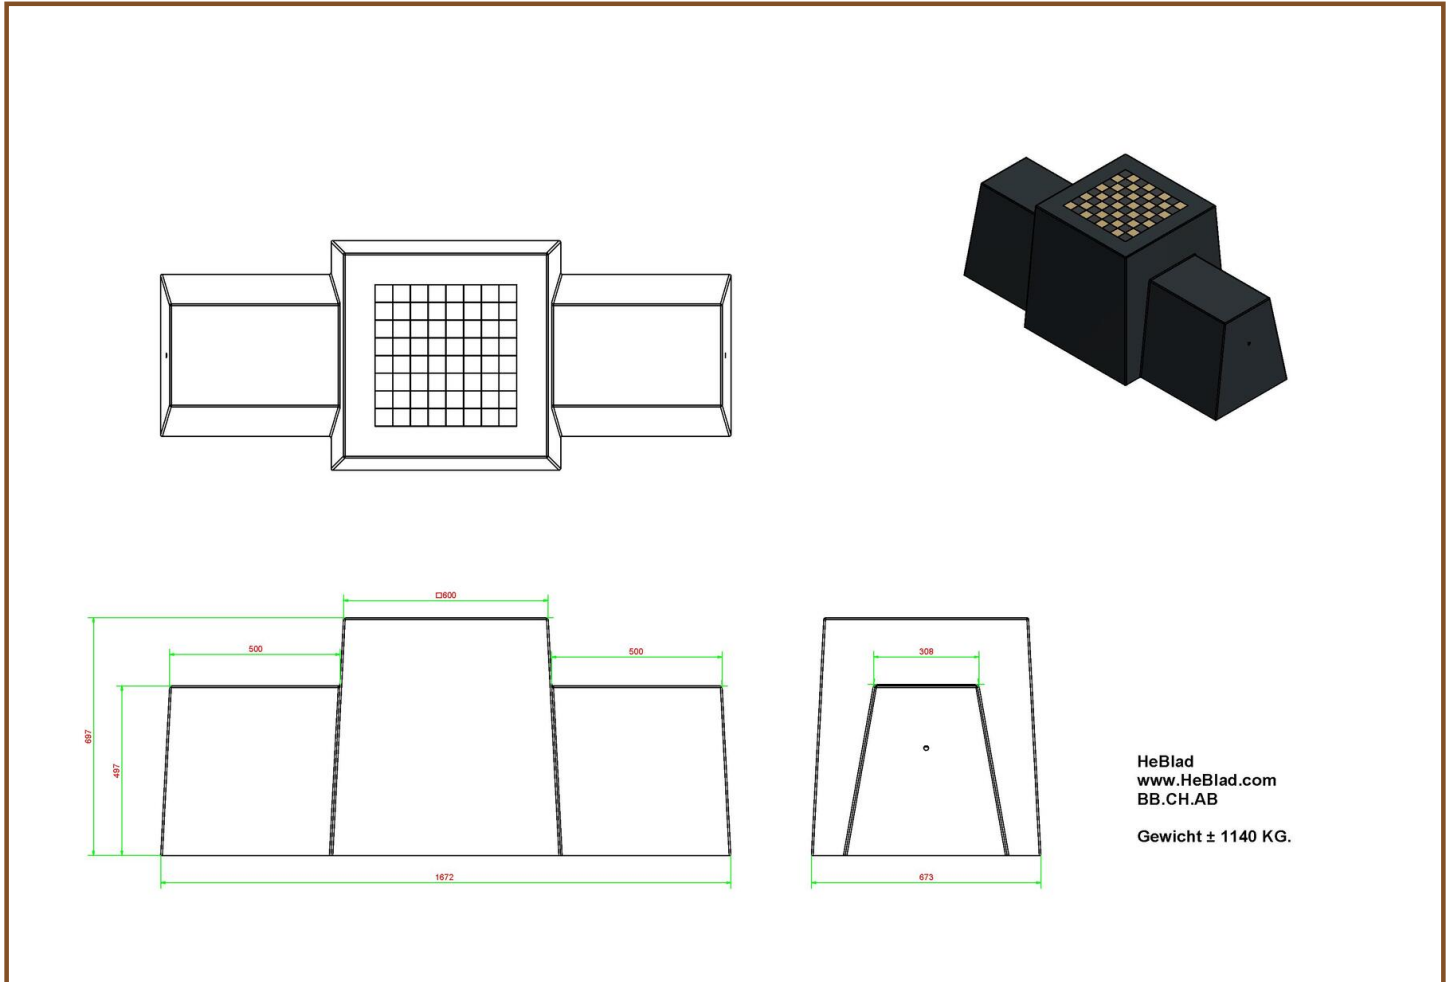

Spécifications Schaakbank Antraciet-Beton

Code de produit	BB.CH.AB	Hauteur de la table	70 cm
Couleur	Antraciet-beton	Poids	1140 kg
Dimensions (L x P x H)	167 x 67 x 70 cm	Nombre d'assises	2
Hauteur d'assise	50 cm		

Produits associés

Onze producten worden geleverd vanuit onze fabriek in Nederland.