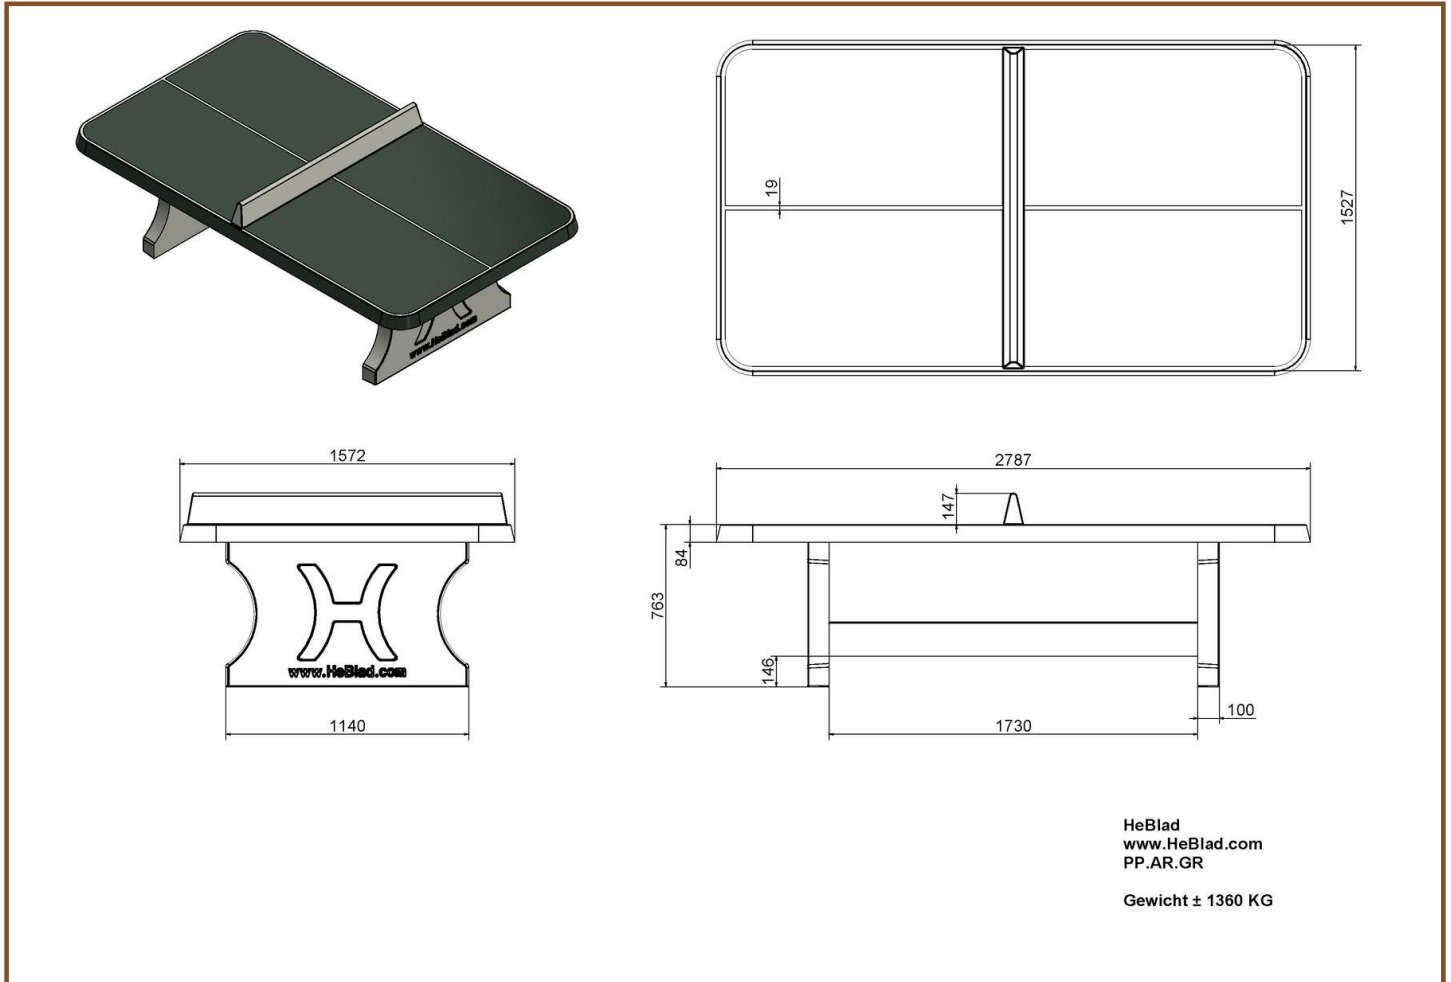

Spécifications Pingpongtafel Afgerond Groen

Code de produit	PP.AR.GR	Hauteur de la table	76 cm
Couleur	Vert - RAL 6009	Hauteur du filet	14,75 cm
Dimension du plateau	274 x 152 cm	Poids	1360 kg
Dimension du bas du plateau	279 x 157 cm	Écartement entre les pieds	183 cm (la distance de centrage)
Épaisseur plateau	8,4 cm		

Produits associés

Onze producten worden geleverd vanuit onze fabriek in Nederland.