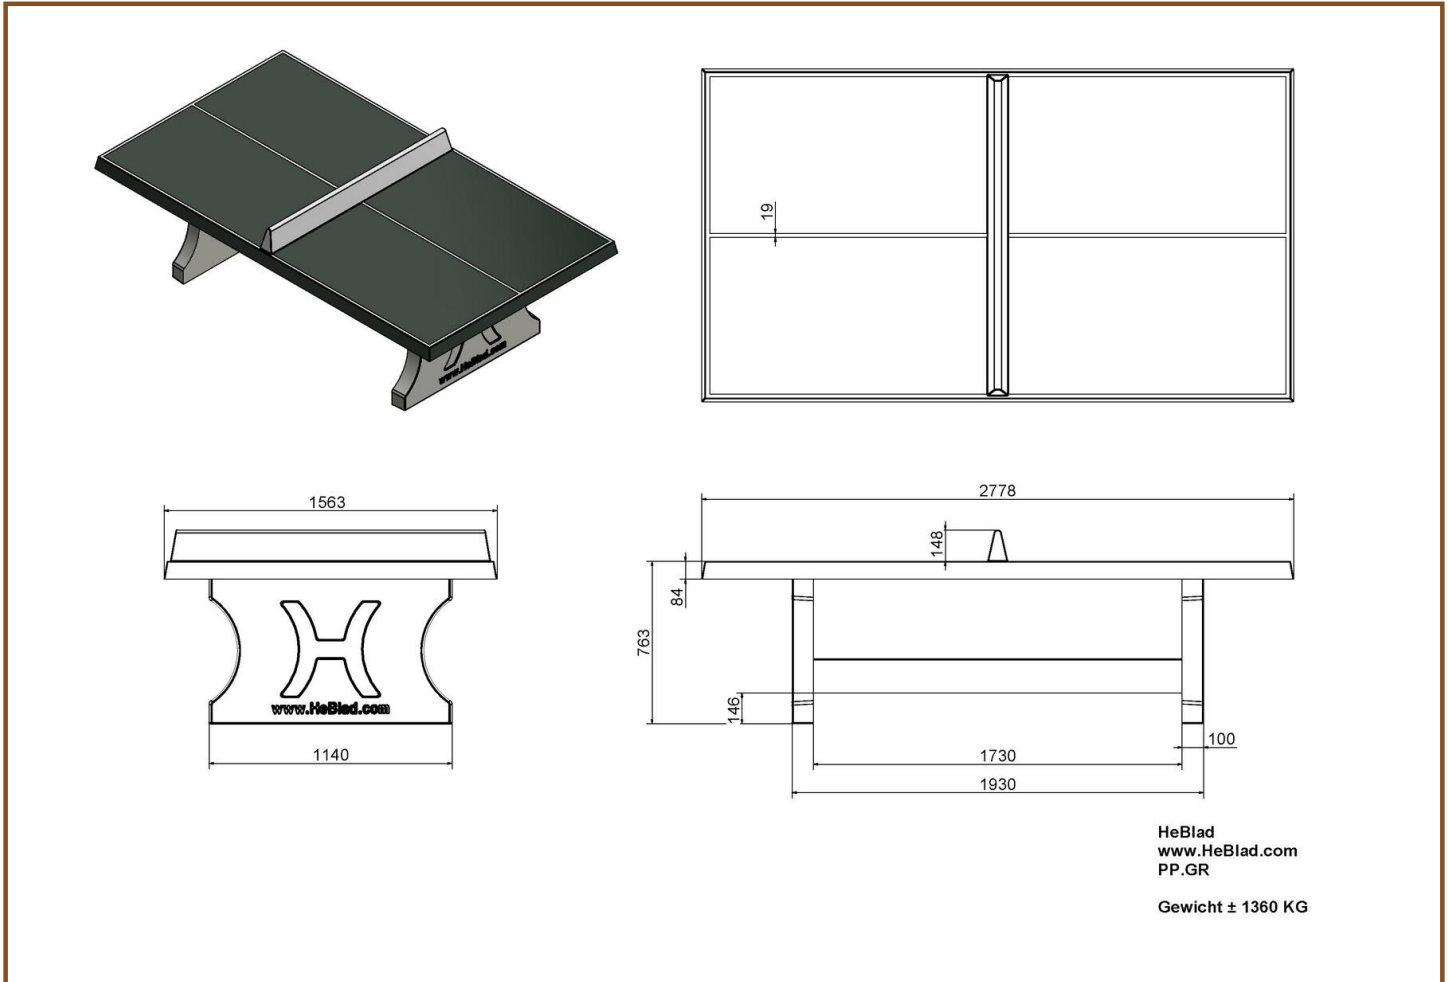

** Bij aanschaf van een HeBlad pingpongtafel wordt gratis een setje batjes (4 batjes en 2 balletjes) meegeleverd.

Onze producten worden geleverd vanuit onze fabriek in Nederland.

Spécifications Pingpongtafel Groen