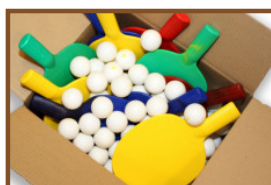

Spécifications Tafeltennis batjes, set van 4

Code de produit

B.S1

Produits associés

B.DS.SP

Onze producten worden geleverd vanuit onze fabriek in Nederland.