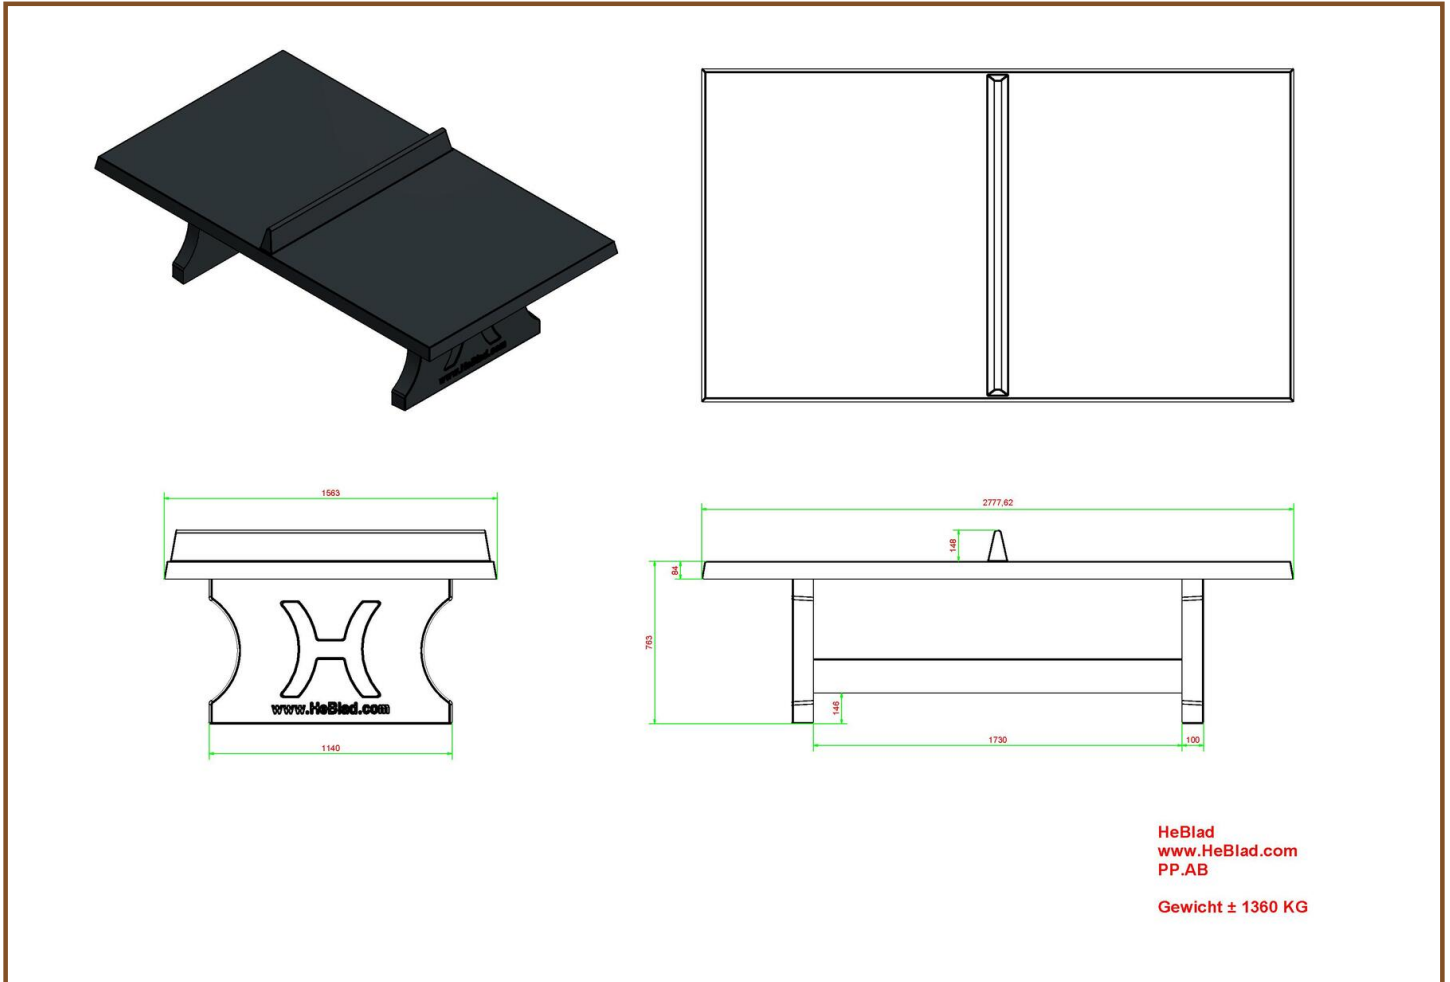

Spécifications Pingpongtafel Antraciet-Beton

Code de produit	PP.AB	Hauteur de la table	76 cm
Couleur	Béton anthracite	Hauteur du filet	14,75 cm
Dimension du plateau	274 x 152 cm	Poids	1360 kg
Dimension du bas du plateau	278 x 156 cm	Écartement entre les pieds	183 cm (la distance de centre à centre)
Épaisseur plateau	8,4 cm		

Produits associés

Onze producten worden geleverd vanuit onze fabriek in Nederland.