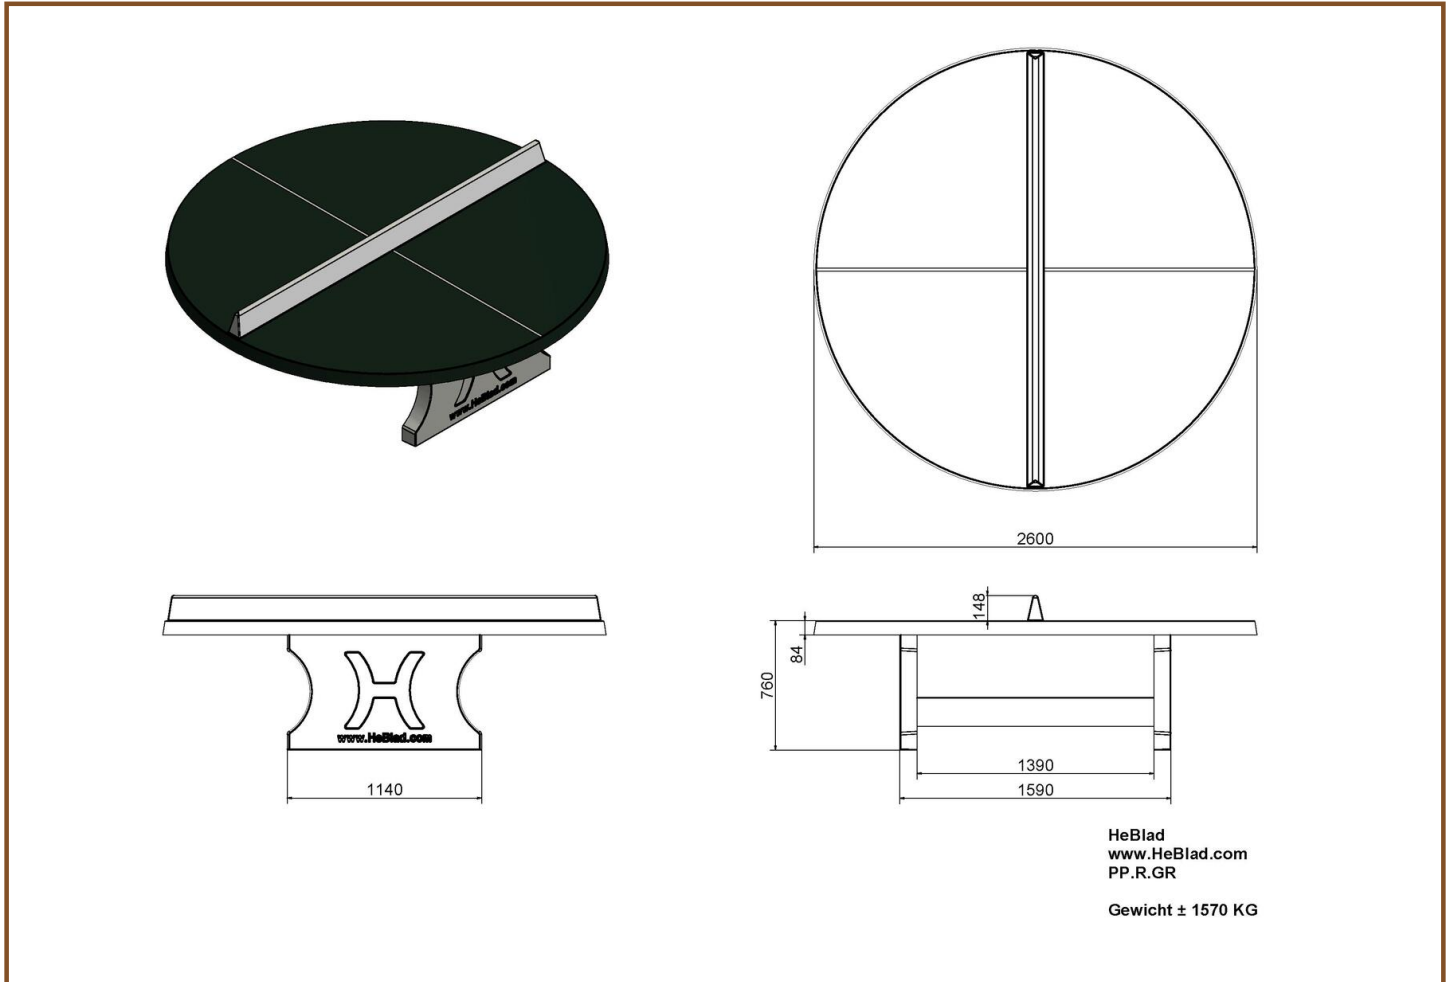

Onze producten worden geleverd vanuit onze fabriek in Nederland.

Spécifications Pingpongtafel Rond Groen

Code de produit	PP.R.GR	Hauteur de la table	76 cm
Couleur	Vert - RAL 6009	Hauteur du filet	14,75 cm
Dimension du plateau	ø 260 cm	Poids	1570 kg
Dimension du bas du plateau	ø 264 cm	Écartement entre les pieds	149 cm (la distance de centr
Épaisseur plateau	8,4 cm		