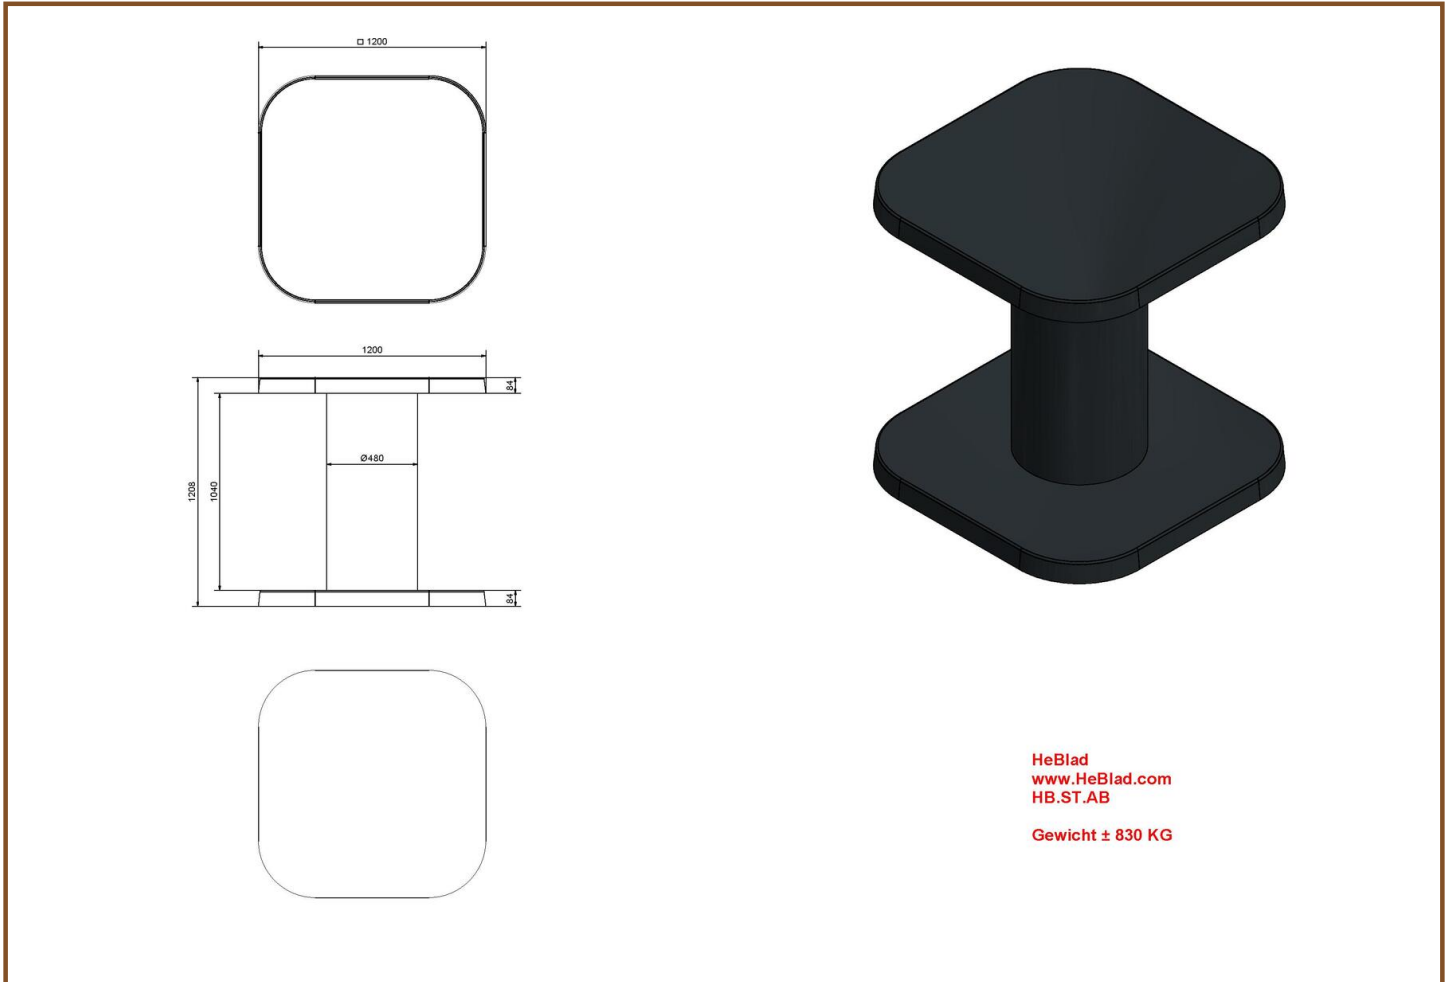

Spécifications Statafel Antraciet-Beton

Code de produit	HB.ST.AB	Hauteur de la table	113 cm
Couleur	Béton anthracite	Epaisseur plateau de table	8.4 cm
Dimensions (L x P x H)	120 x 120 x 113 cm	Poids	985 kg
Dimension du plateau (L x H)	120 x 120 cm		

Produits associés

Onze producten worden geleverd vanuit onze fabriek in Nederland.