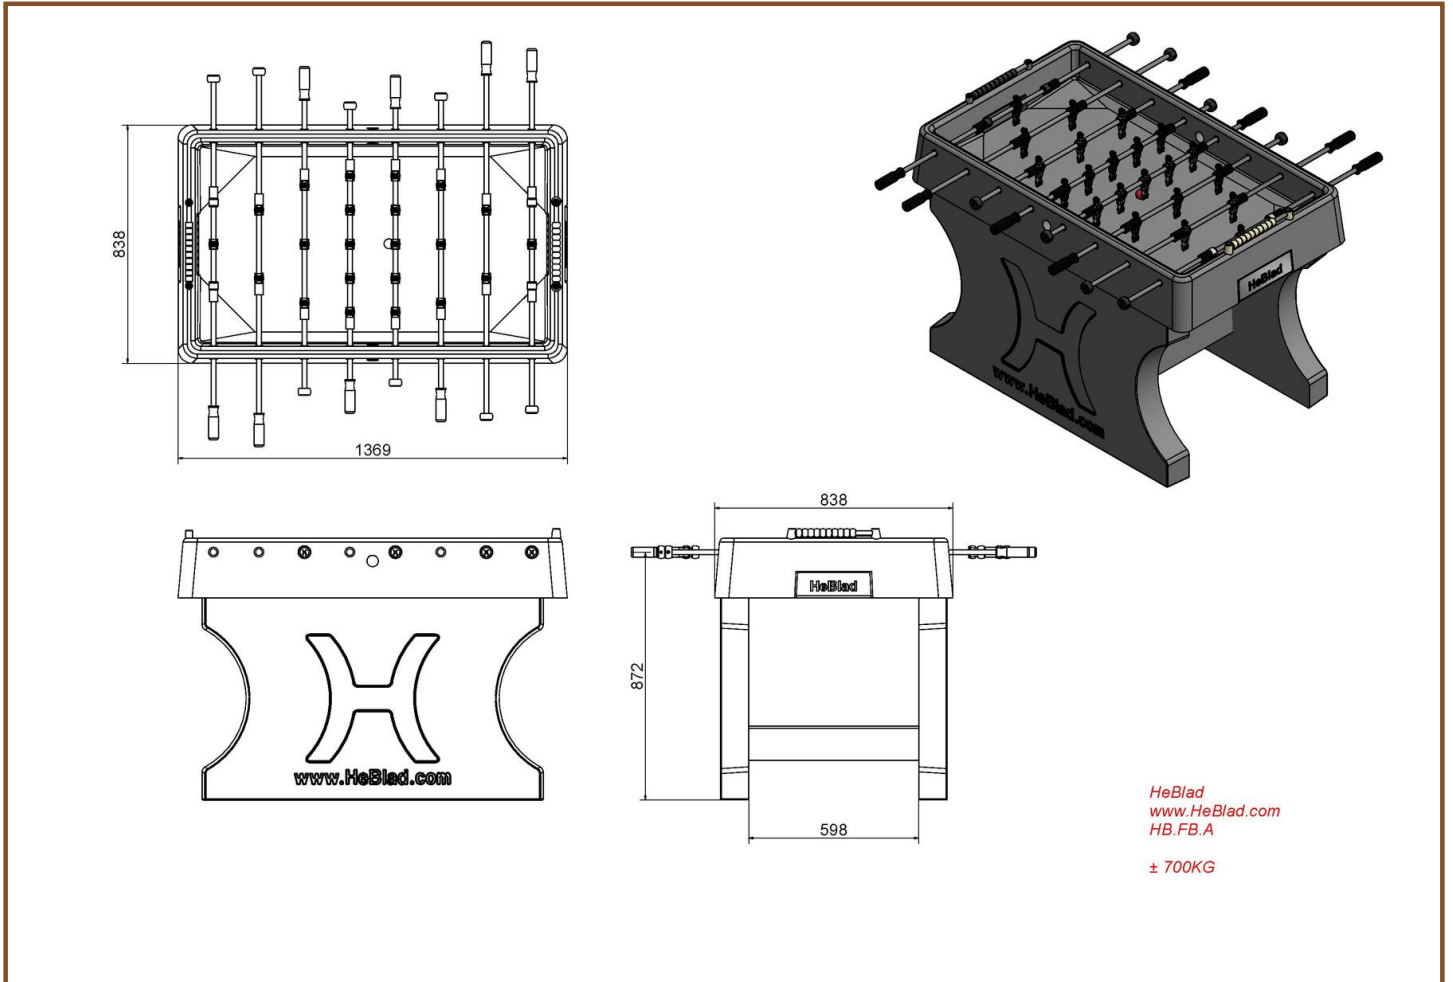

Spécifications Betonnen Tafelvoetbaltafel

Code de produit	HB.FB.A	Dimensions plateau de jeu (L x l)	137 x 84 cm
Couleur	Anthracite laqué	Poids	700 kg
Dimensions (L x P x H)	137 x 134 x 95 cm		

Produits associés