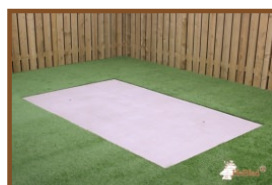

Spécifications Pingpongtafel Afgerond Blauw

Code de produit	PP.AR.BL	Hauteur de la table	76 cm
Couleur	Bleu - RAL 5005	Hauteur du filet	14,75 cm
Dimension du plateau	274 x 152 cm	Poids	1360 kg
Dimension du bas du plateau	279 x 157 cm	Écartement entre les pieds	183 cm (la distance de centrage)
Épaisseur plateau	8,4 cm		

Produits associés

OP.PP

Onze producten worden geleverd vanuit onze fabriek in Nederland.