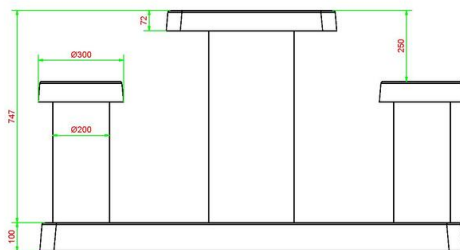

HeBlad
www.HeBlad.com
GT.CK.2

Gewicht ± 490 KG.

Spécifications Damtafel Naturel Beton 2 persoons

Code de produit	GT.CK.2	Dimension du plateau	60 x 60 cm
Couleur	Béton naturel	Épaisseur plateau	10 cm
Dimensions (H x L)	149 x 59 cm	Poids	425 kg
Hauteur de la table	75 cm	Plaque de fond d'épaisseur	10 cm
Hauteur d'assise	50 cm