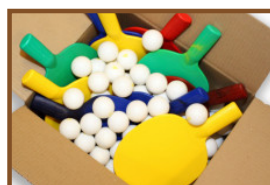

Spécifications Pingongtafel Antraciet

Code de produit	PP.A	Hauteur de la table	76 cm
Couleur	Anthracite - RAL 7016	Hauteur du filet	14,75 cm
Dimension du plateau	274 x 152 cm	Poids	1360 kg
Dimension du bas du plateau	278 x 156 cm	Écartement entre les pieds	183 cm (la distance de centr
Épaisseur plateau	8,4 cm		

Produits associés

B.DS.SP

Onze producten worden geleverd vanuit onze fabriek in Nederland.