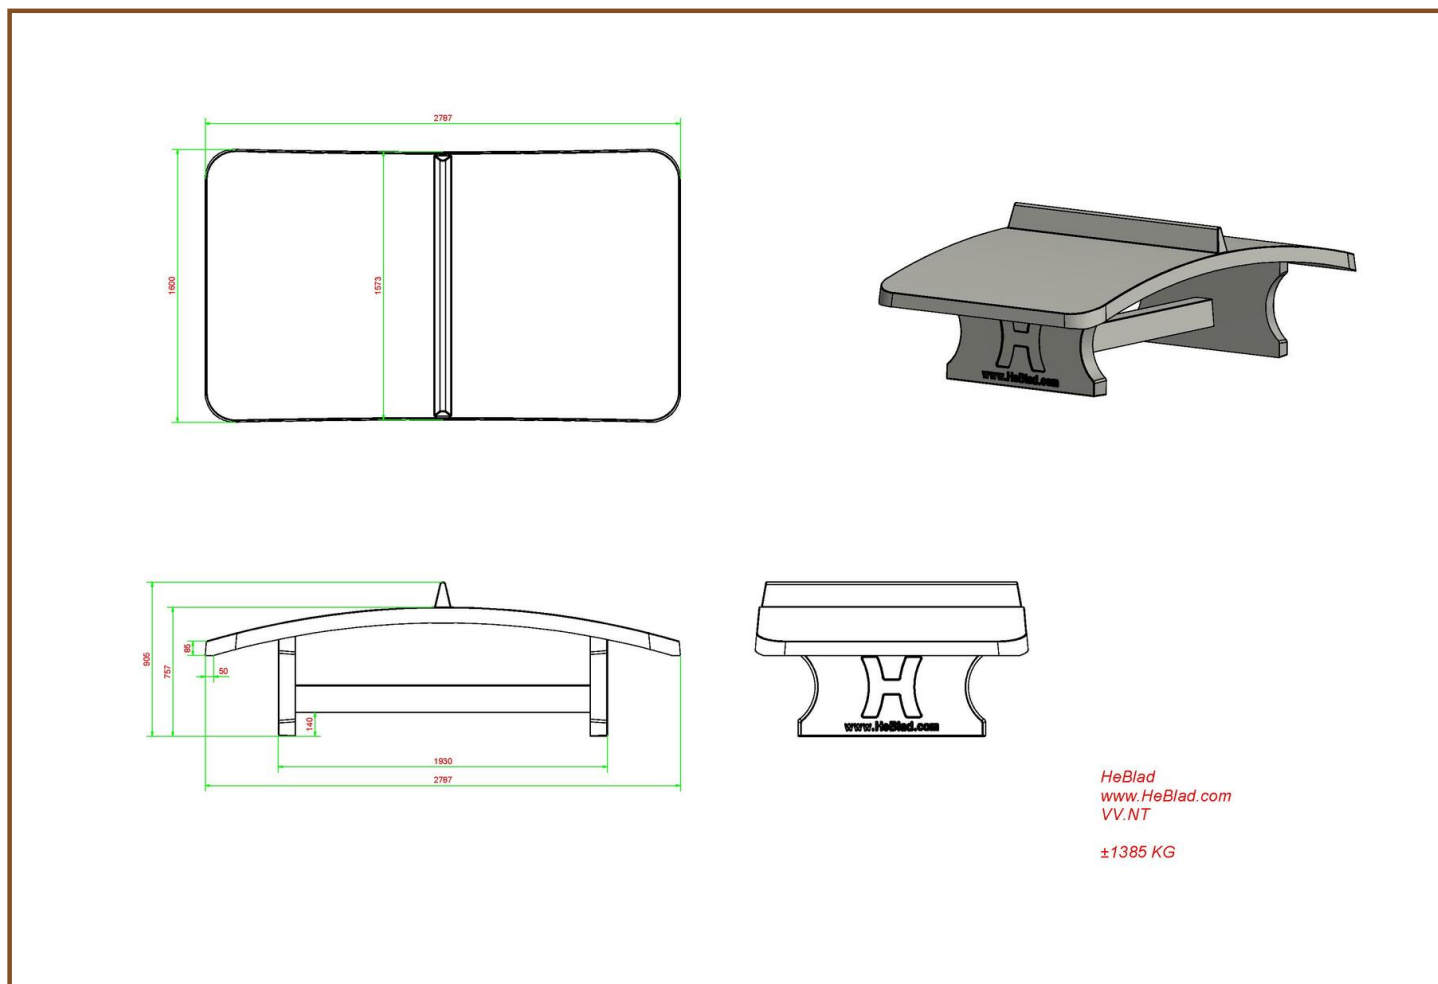

Spécifications Voetvolleybaltafel Naturel Beton

Code de produit	VV.NT	Hauteur de la table	76 cm
Couleur	Béton naturel	Hauteur du filet	14,75 cm
Dimension du plateau	274 x 152 cm	Poids	1385 kg
Dimension du bas du plateau	278 x 156 cm	Écartement entre les pieds	183 cm (la distance de centrage)
Épaisseur plateau	8,4 cm		

Produits associés

Onze producten worden geleverd vanuit onze fabriek in Nederland.