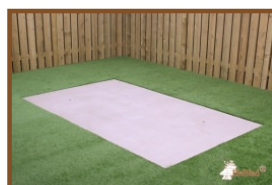

Spécifications Voetvolleybaltafel Antraciet

Code de produit	VV.A	Hauteur de la table	76 cm
Couleur	Anthracite - RAL 7016	Hauteur du filet	14,75 cm
Dimension du plateau	274 x 152 cm	Poids	1385 kg
Dimension du bas du plateau	278 x 156 cm	Écartement entre les pieds	183 cm (la distance de centr
Épaisseur plateau	8,4 cm		

Produits associés

OP.PP

Onze producten worden geleverd vanuit onze fabriek in Nederland.