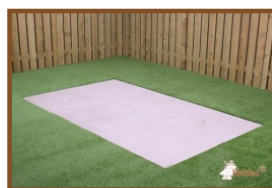

Spécifications Pingpongtafel Afgerond Groen

Code de produit	PP.AR.GR	Hauteur de la table	76 cm
Couleur	Vert - RAL 6009	Hauteur du filet	14,75 cm
Dimension du plateau	274 x 152 cm	Poids	1360 kg
Dimension du bas du plateau	279 x 157 cm	Écartement entre les pieds	183 cm (la distance de centre à centre)
Épaisseur plateau	8,4 cm		

Produits associés

OP.PP

Onze producten worden geleverd vanuit onze fabriek in Nederland.