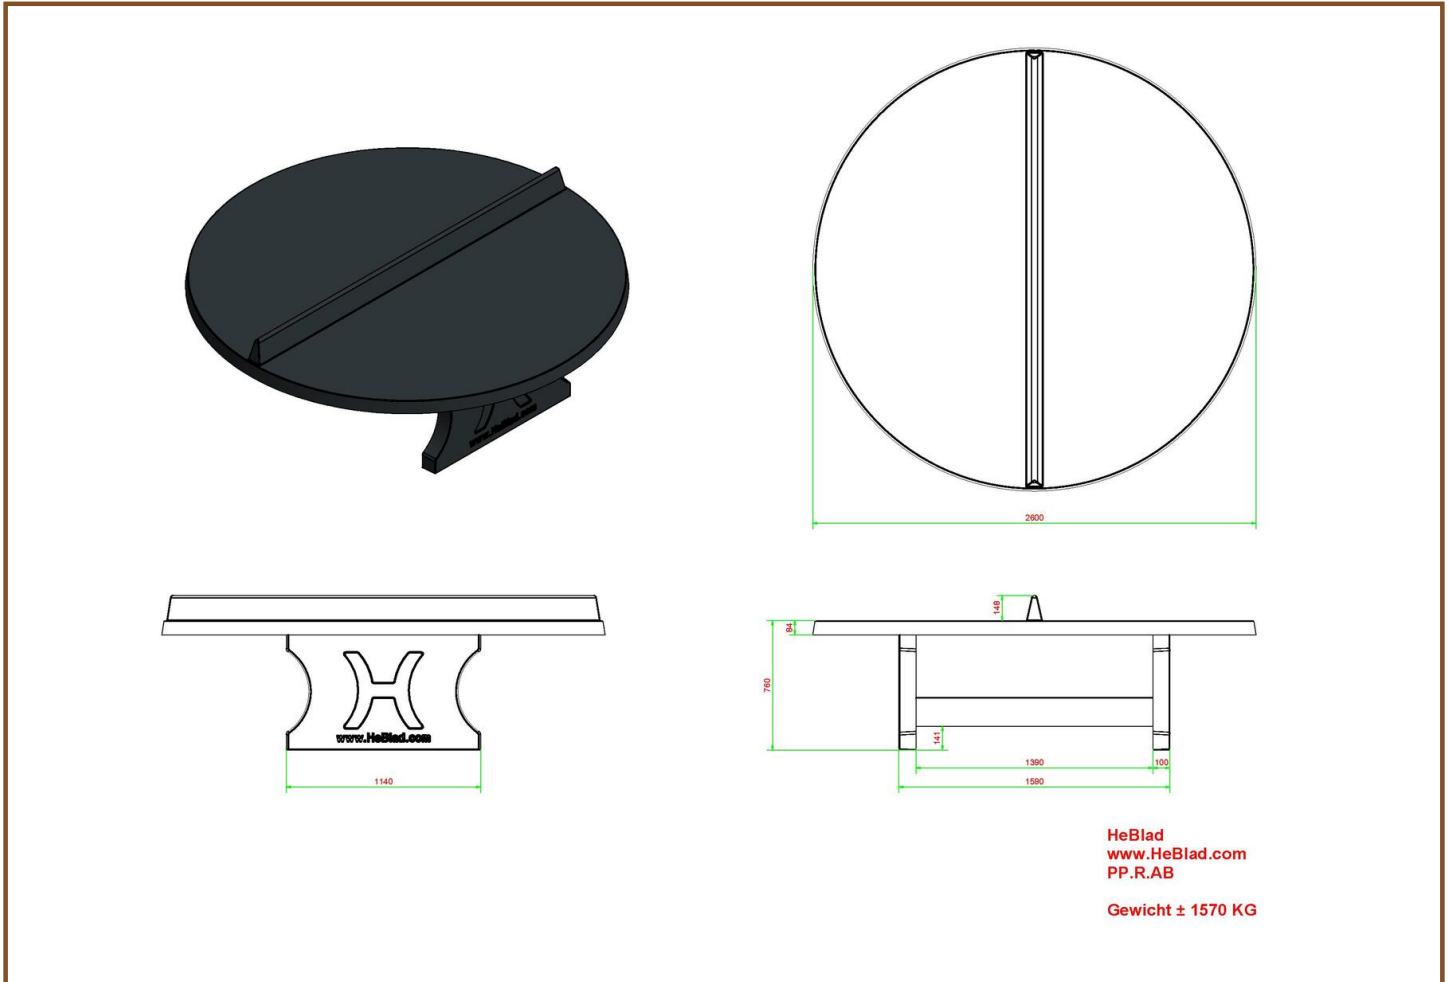

## Spécifications Pingpongtafel Rond Antraciet-Beton

Code de produit	PP.R.AB	Hauteur de la table	76 cm
Couleur	Béton anthracite	Hauteur du filet	14,75 cm
Dimension du plateau	∅ 260 cm	Poids	1570 kg
Dimension du bas du plateau	∅ 264 cm	Écartement entre les pieds	149 cm (la distance de centrage)
Épaisseur plateau	8,4 cm		