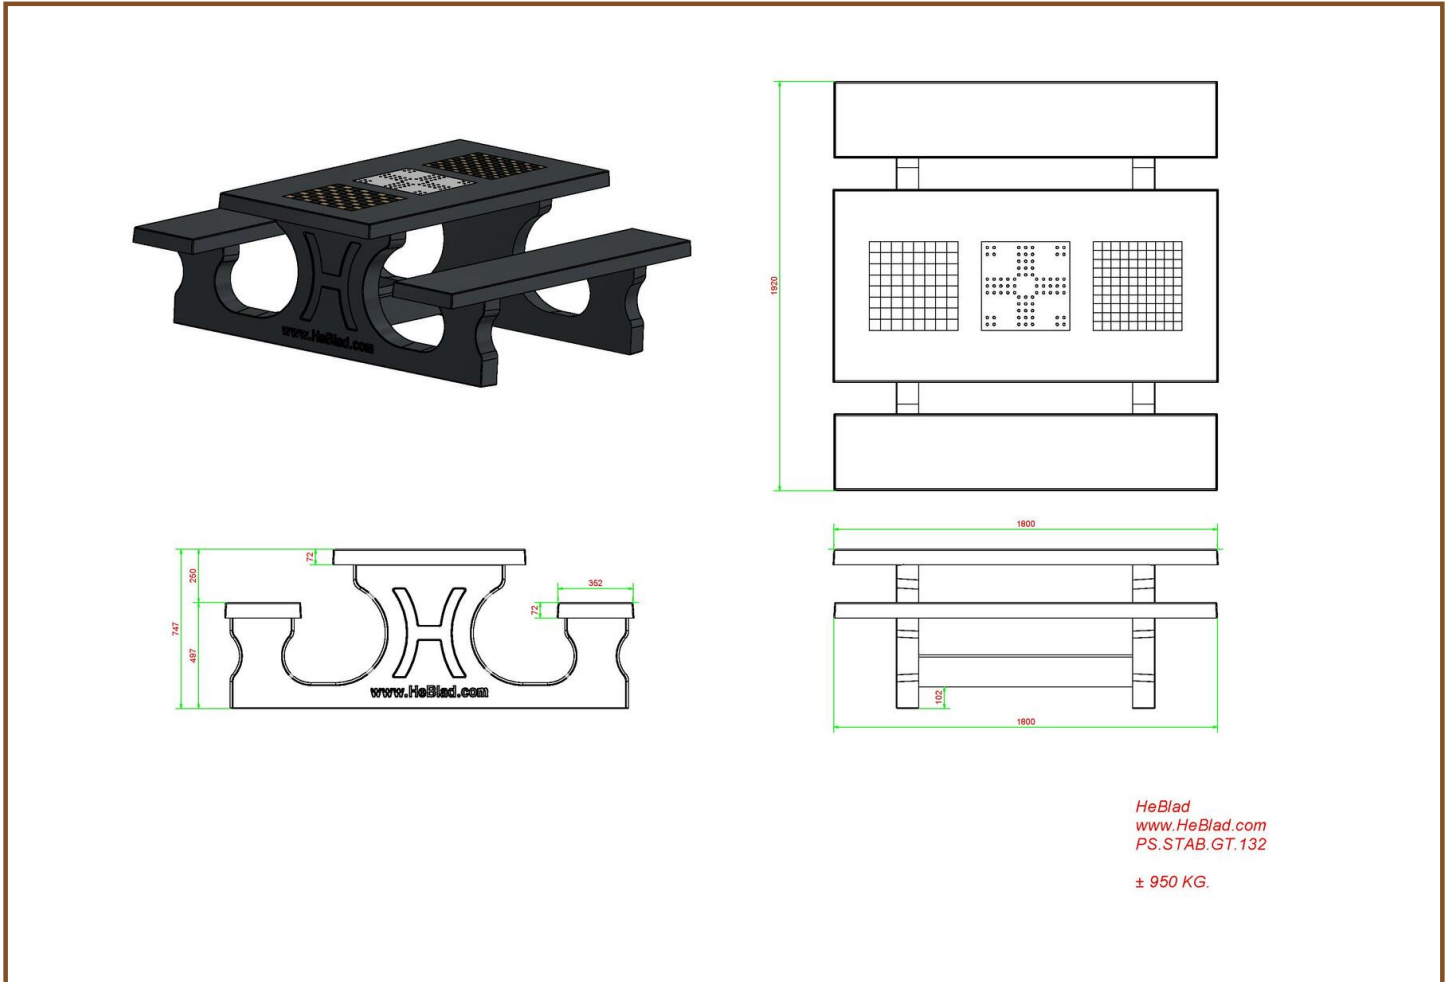

Spécifications Multi-Spellentafel (1-3-2) Standaard Antraciet-Beton

Code de produit	PS.STAB.GT.132	Épaisseur plateau de table	7,2 cm
Couleur	Béton anthracite	Hauteur d'assise	49,7 cm
Dimensions (L x P x H)	210 x 187 x 75 cm	Poids	950 kg
Dimension du plateau (L x H)	210 x 90 cm	Matériel assise	Beton
Hauteur de la table	74,7 cm	Écartement entre les pieds	111 cm (la distance de centrage)

Onze producten worden geleverd vanuit onze fabriek in Nederland.

BTWnr. NL0063 43 818 B01 • KvK nr. 170 66 364

Rabobank De Kempen, Markt 7, 5531 BA Bladel (NL) • BIC code: RABONL2U • IBAN: NL 20 RABO 0107 5301 12

ING Bank N.V., Foreign Operations, PO Box 1800, 1000 BV Amsterdam (NL) • BIC code: INGBNL2A • IBAN: NL92 INGB 0008 8504 87