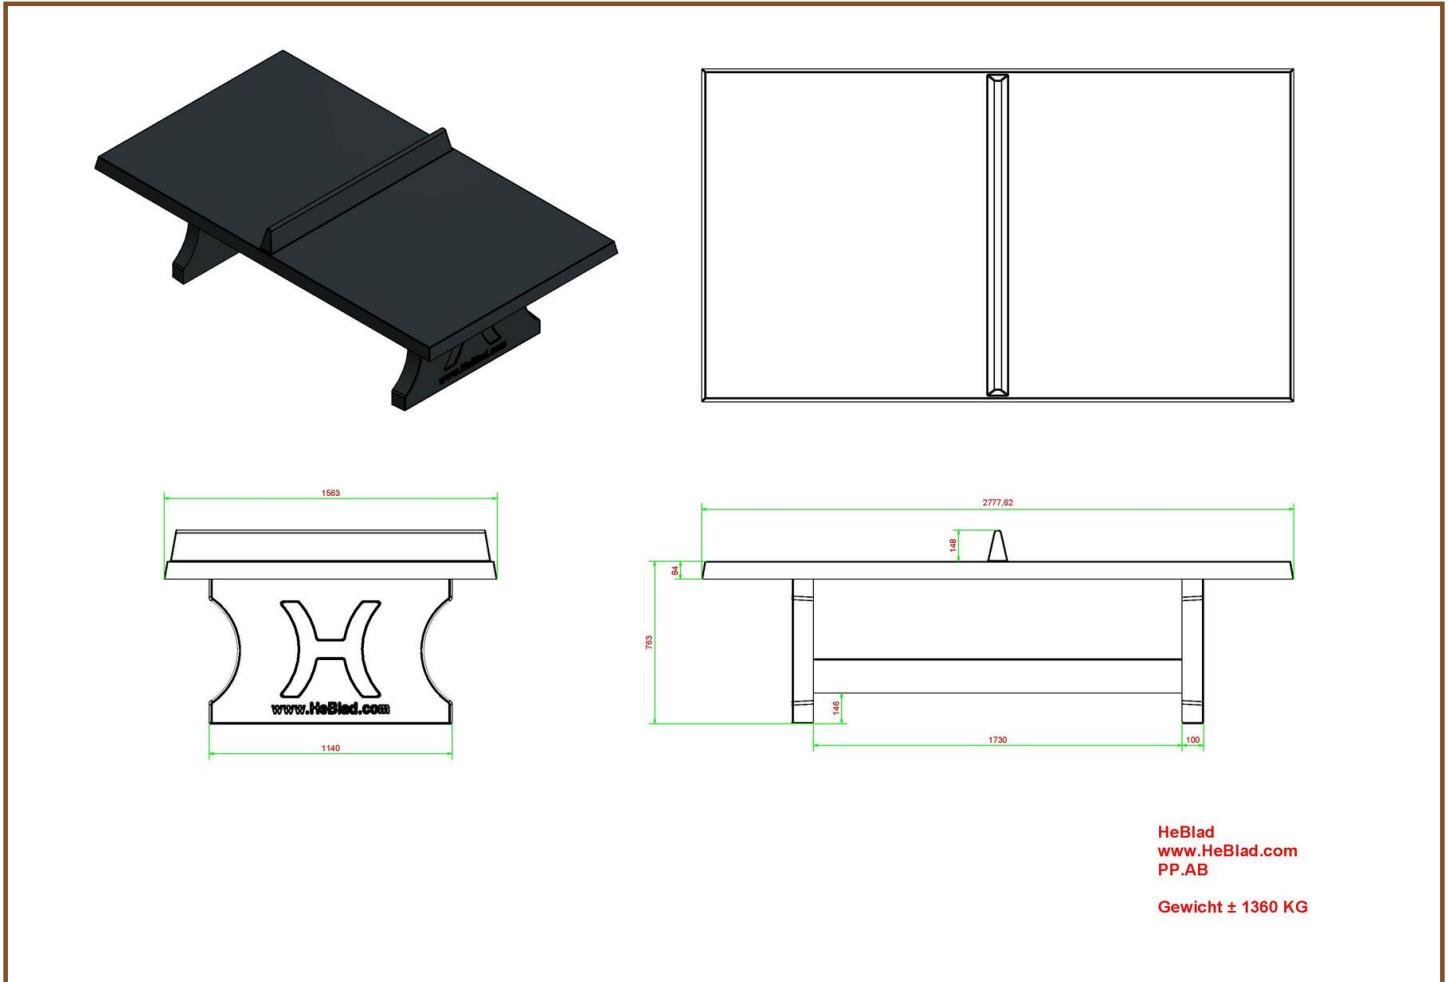

Spécifications Pingpongtafel Antraciet-Beton

Code de produit	PP.AB	Hauteur de la table	76 cm
Couleur	Béton anthracite	Hauteur du filet	14,75 cm
Dimension du plateau	274 x 152 cm	Poids	1360 kg
Dimension du bas du plateau	278 x 156 cm	Écartement entre les pieds	183 cm (la distance de centrage)
Épaisseur plateau	8,4 cm		

Produits associés

Onze producten worden geleverd vanuit onze fabriek in Nederland.