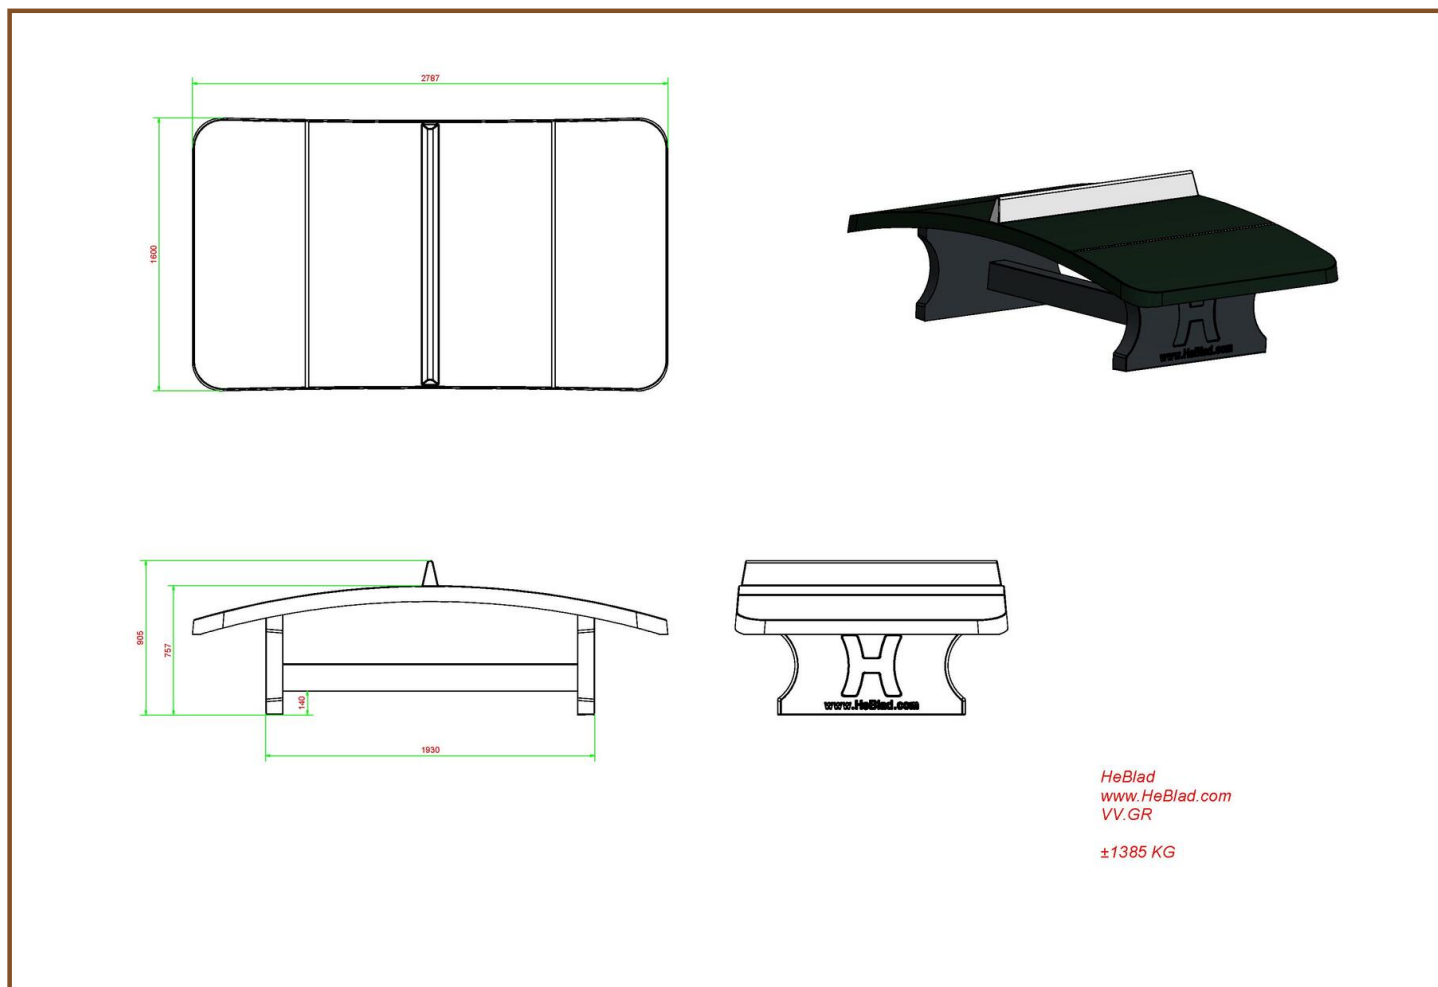

Spécifications Voetvolleybaltafel Groen

Code de produit	VV.GR	Hauteur de la table	76 cm
Couleur	Vert - RAL 6009	Hauteur du filet	14,75 cm
Dimension du plateau	274 x 152 cm	Poids	1385 kg
Dimension du bas du plateau	278 x 156 cm	Écartement entre les pieds	183 cm (la distance de centrage)
Épaisseur plateau	8,4 cm		

Produits associés

Onze producten worden geleverd vanuit onze fabriek in Nederland.