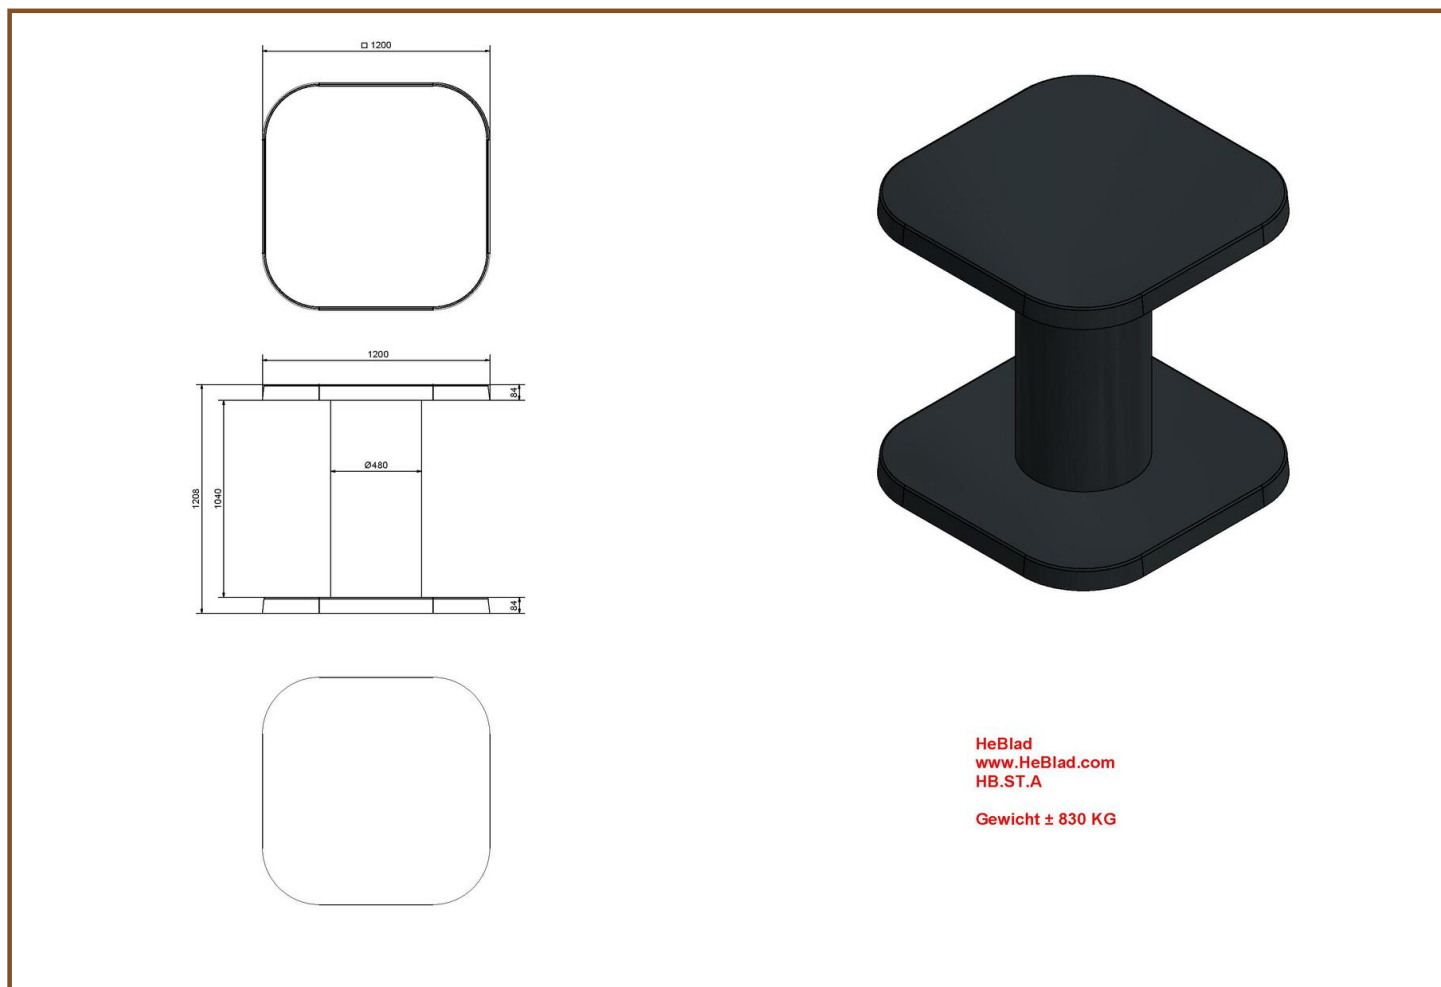

Spécifications Statafel Antraciet

Code de produit	HB.ST.A	Hauteur de la table	113 cm
Couleur	Anthracite laqué	Epaisseur plateau de table	8.4 cm
Dimensions (L x P x H)	120 x 120 x 113 cm	Poids	985 kg
Dimension du plateau (L x H)	120 x 120 cm		

Produits associés

Onze producten worden geleverd vanuit onze fabriek in Nederland.