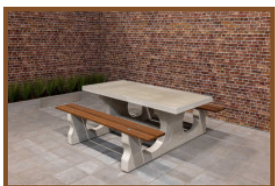

Produits associés

PS.DL