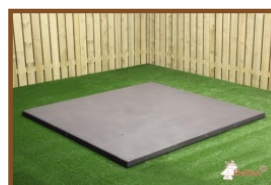

Spécifications Picknickset Standaard Antraciet Ovaal

Code de produit	PS.STA.OV	Epaisseur plateau de table	7.2 cm
Couleur	Anthracite laqué	Hauteur d'assise	49.7 cm
Dimensions (L x P x H)	211 x 205 x 75 cm	Poids	950 kg
Dimension du plateau (L x H)	205 x 110 cm	Matériel assise	Beton
Hauteur de la table	74.7 cm	Écartement entre les pieds	110 cm (la distance de centrage)

Produits associés

OP.PS.AB

Onze producten worden geleverd vanuit onze fabriek in Nederland.