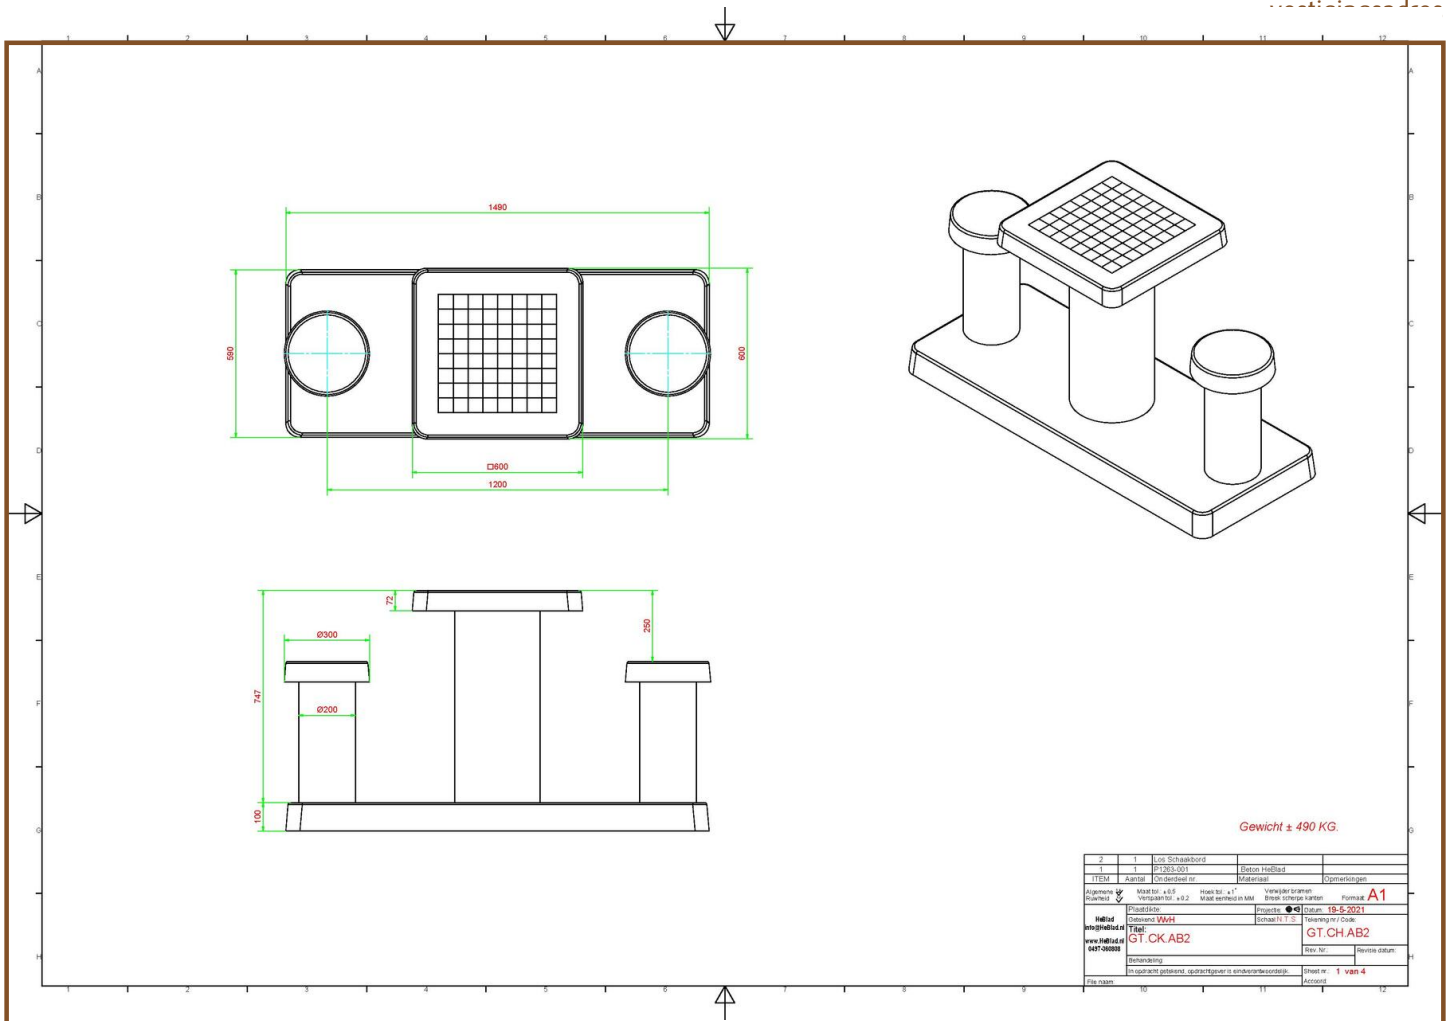

Spécifications Schaaktafel Antraciet-Beton 2 persoons

Code de produit	GT.CH.AB2	Dimension du plateau	60 x 60 cm
Couleur	Béton anthracite	Épaisseur plateau	10 cm
Dimensions (H x L)	149 x 59 cm	Poids	425 kg
Hauteur de la table	75 cm	Plaque de fond d'épaisseur	10 cm
Hauteur d'assise	50 cm		

Produits associés

Onze producten worden geleverd vanuit onze fabriek in Nederland.