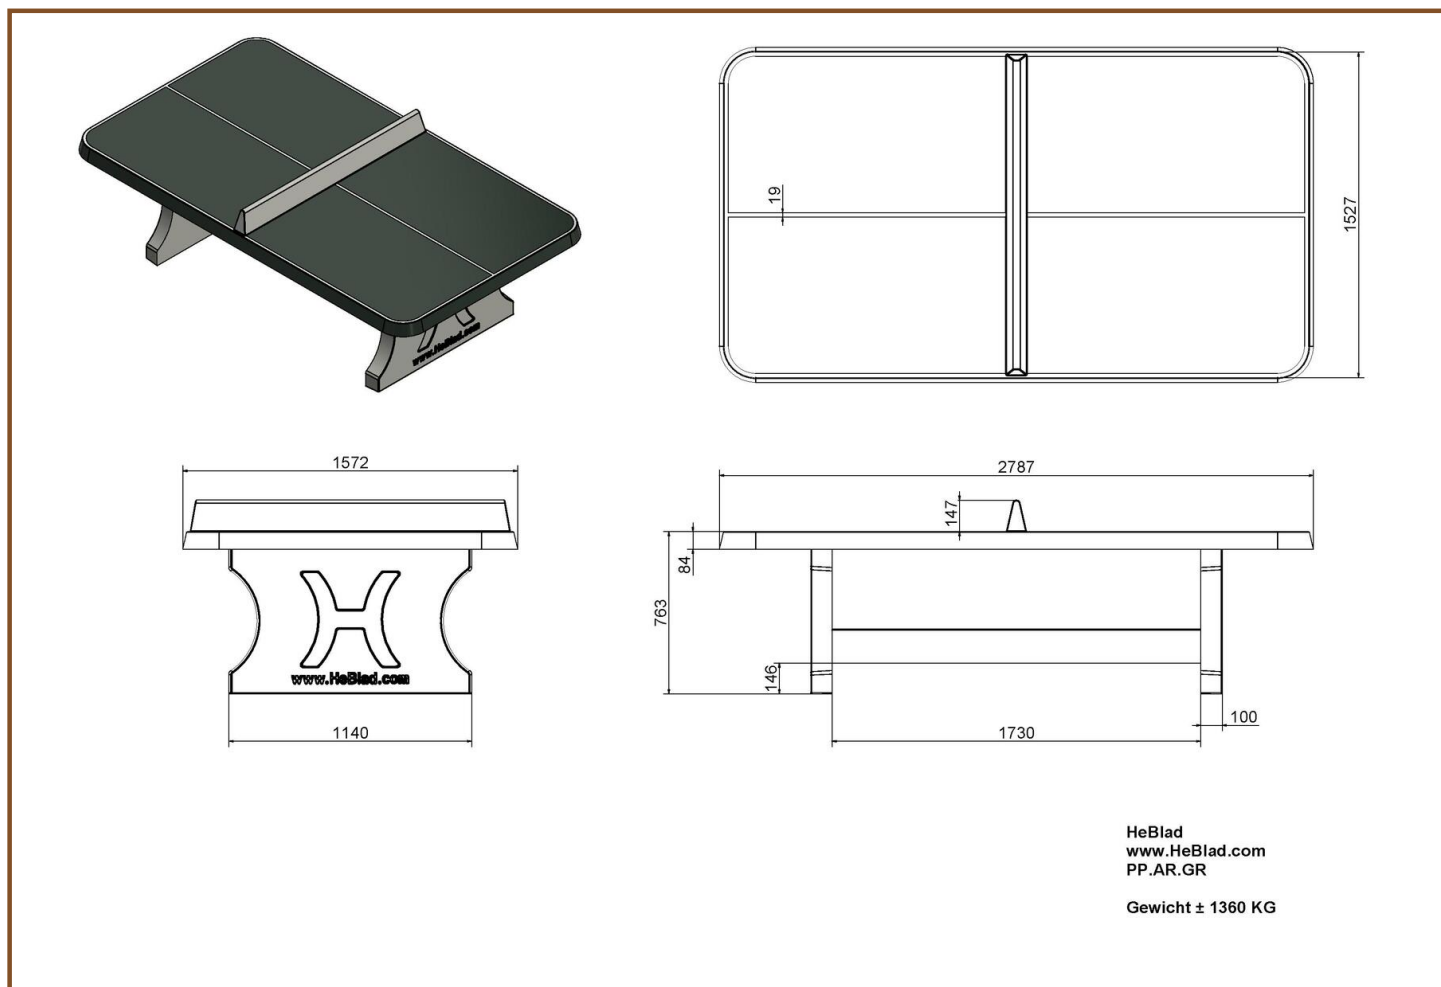

#### Varianten tafeltennistafels

Wanneer u gecharmeerd bent van deze uitvoering met afgeronde hoeken, maar de kleur past niet helemaal in de beoogde omgeving, bekijk dan ook eens de blauwe en de naturel uitvoering. Neigt u meer naar andere vormen? Dat kan! Naast de afgeronde hoeken, hebben we ook de klassieke uitvoering zonder afgeronde hoeken en zelfs ook een elegante ronde versie. In alle gevallen kiest u met de producten van HeBlad voor een duurzaam product. Neem gerust contact met ons op voor al uw vragen over onze producten!

## Spécifications Pingpongtafel Afgerond Groen

Code de produit	PP.AR.GR	Hauteur de la table	76 cm
Couleur	Vert - RAL 6009	Hauteur du filet	14,75 cm
Dimension du plateau	274 x 152 cm	Poids	1360 kg
Dimension du bas du plateau	279 x 157 cm	Écartement entre les pieds	183 cm (la distance de centre à centre)
Épaisseur plateau	8,4 cm		