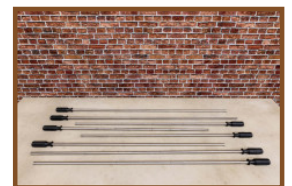

HB.FB.Rodset

Onze producten worden geleverd vanuit onze fabriek in Nederland.