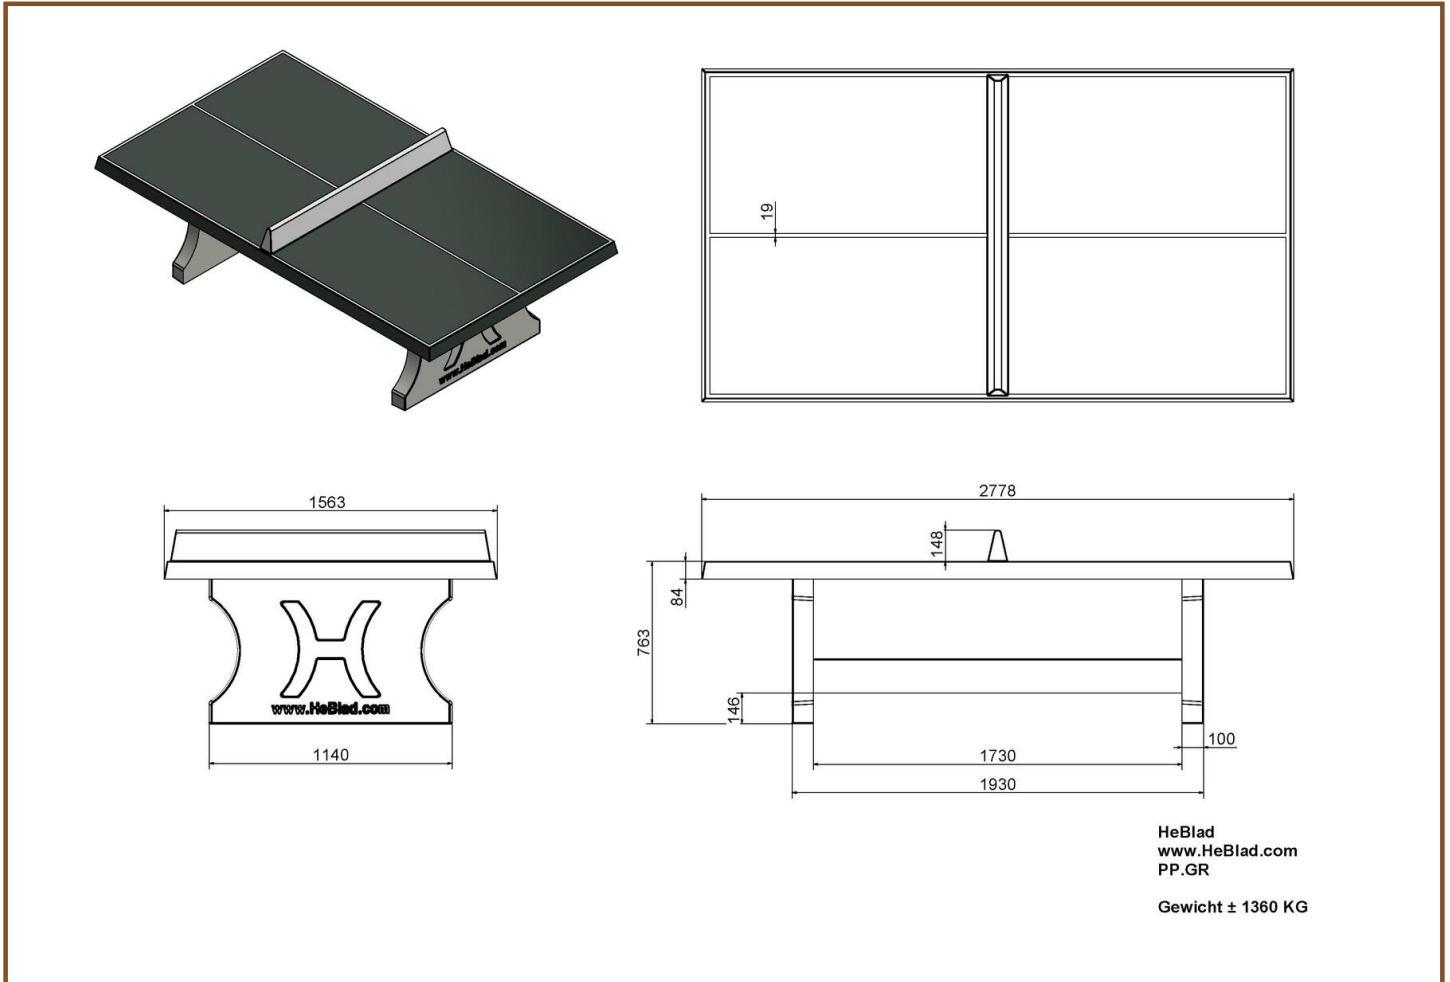

## Spécifications Pingpongtafel Groen

Code de produit	PP.GR	Hauteur de la table	76 cm
Couleur	Vert - RAL 6009	Hauteur du filet	14,75 cm
Dimension du plateau	274 x 152 cm	Poids	1360 kg
Dimension du bas du plateau	278 x 156 cm	Écartement entre les pieds	183 cm (la distance de centre à centre)
Épaisseur plateau	8,4 cm		