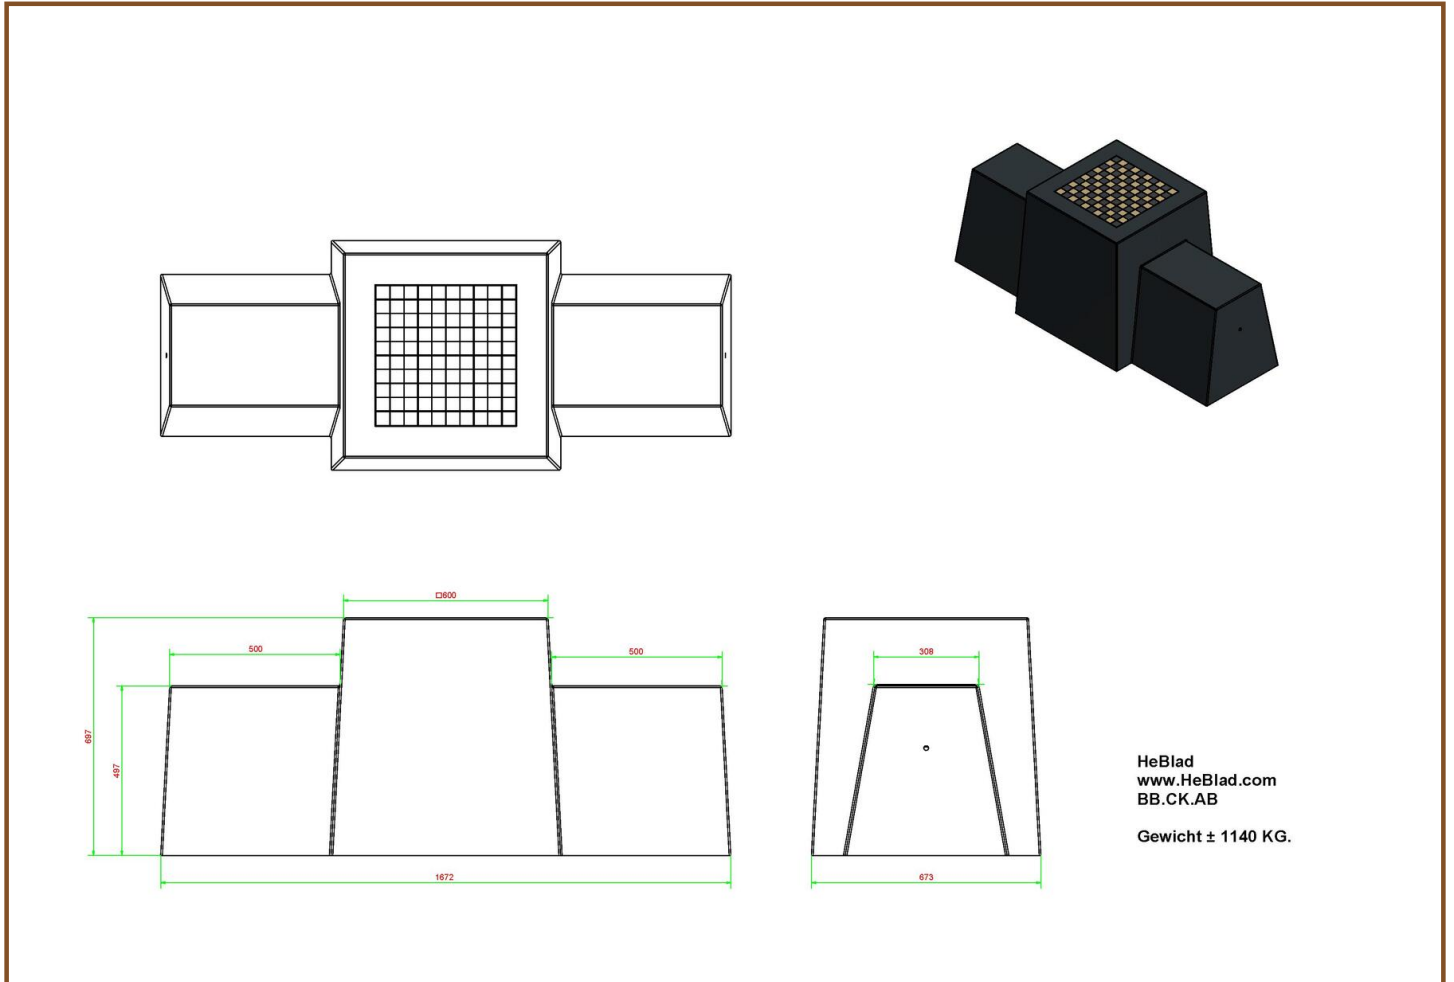

Spécifications Dambank Antraciet-Beton

Code de produit	BB.CK.AB	Hauteur de la table	70 cm
Couleur	Béton anthracite	Poids	1140 kg
Dimensions (L x P x H)	167 x 67 x 70 cm	Nombre d'assises	2
Hauteur d'assise	50 cm		

Produits associés

Onze producten worden geleverd vanuit onze fabriek in Nederland.