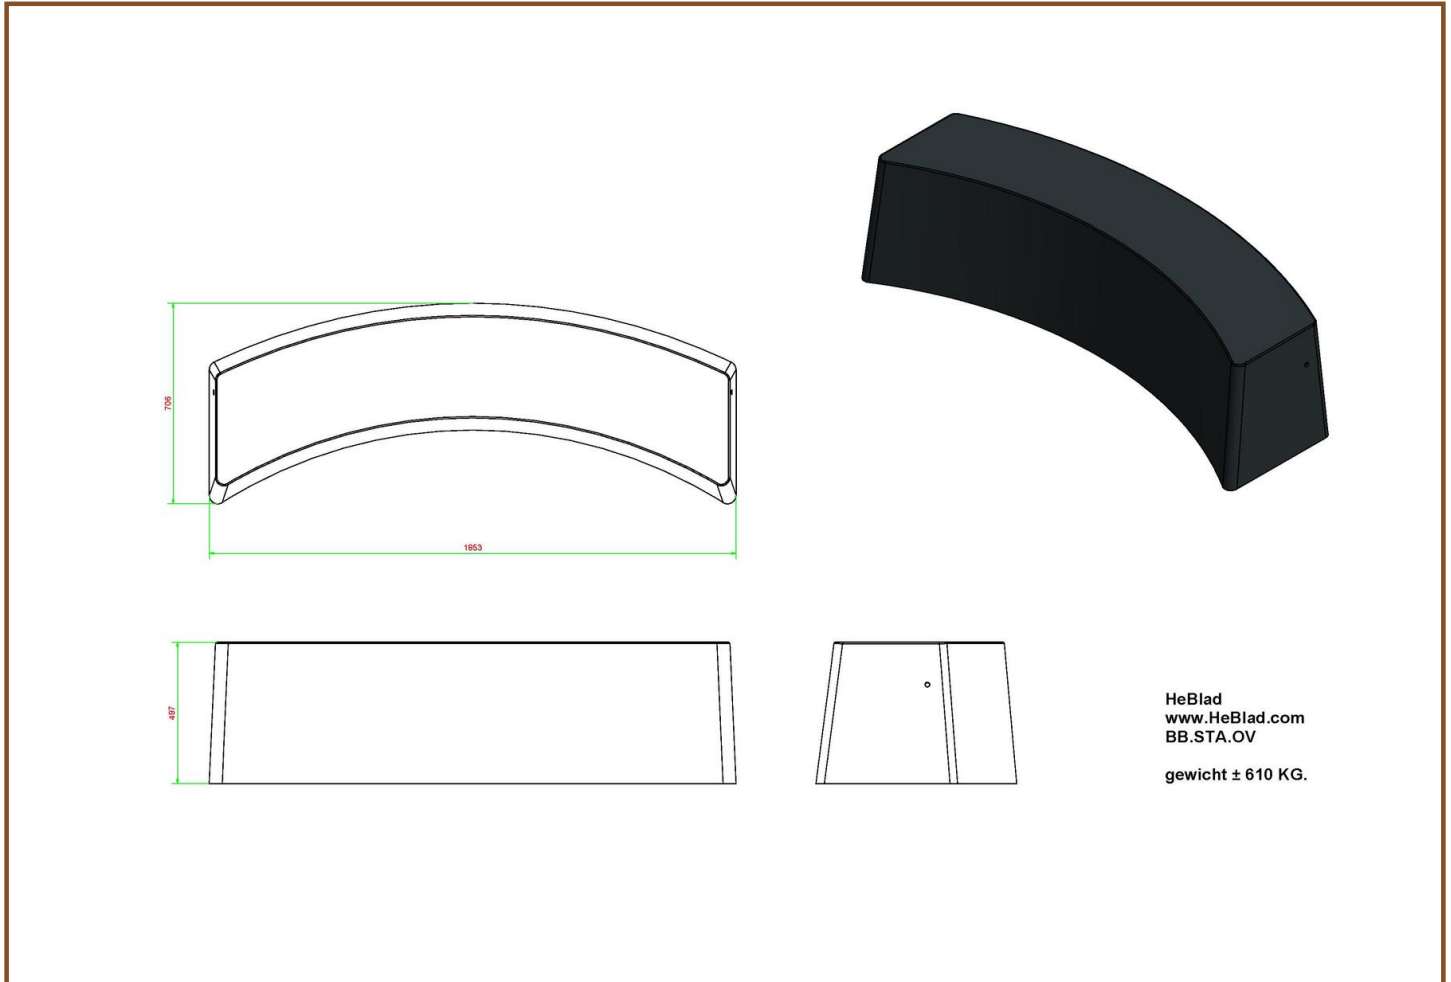

Spécifications Betonbank Ovaal Standaard Antraciet

Code de produit	BB.STA.OV	Poids	610 kg
Couleur	Anthracite	Matériel assise	Beton
Dimensions (L x P x H)	185 x 70 x 50 cm	Nombre d'assises	4
Hauteur d'assise	49.7 cm		

Produits associés

Onze producten worden geleverd vanuit onze fabriek in Nederland.