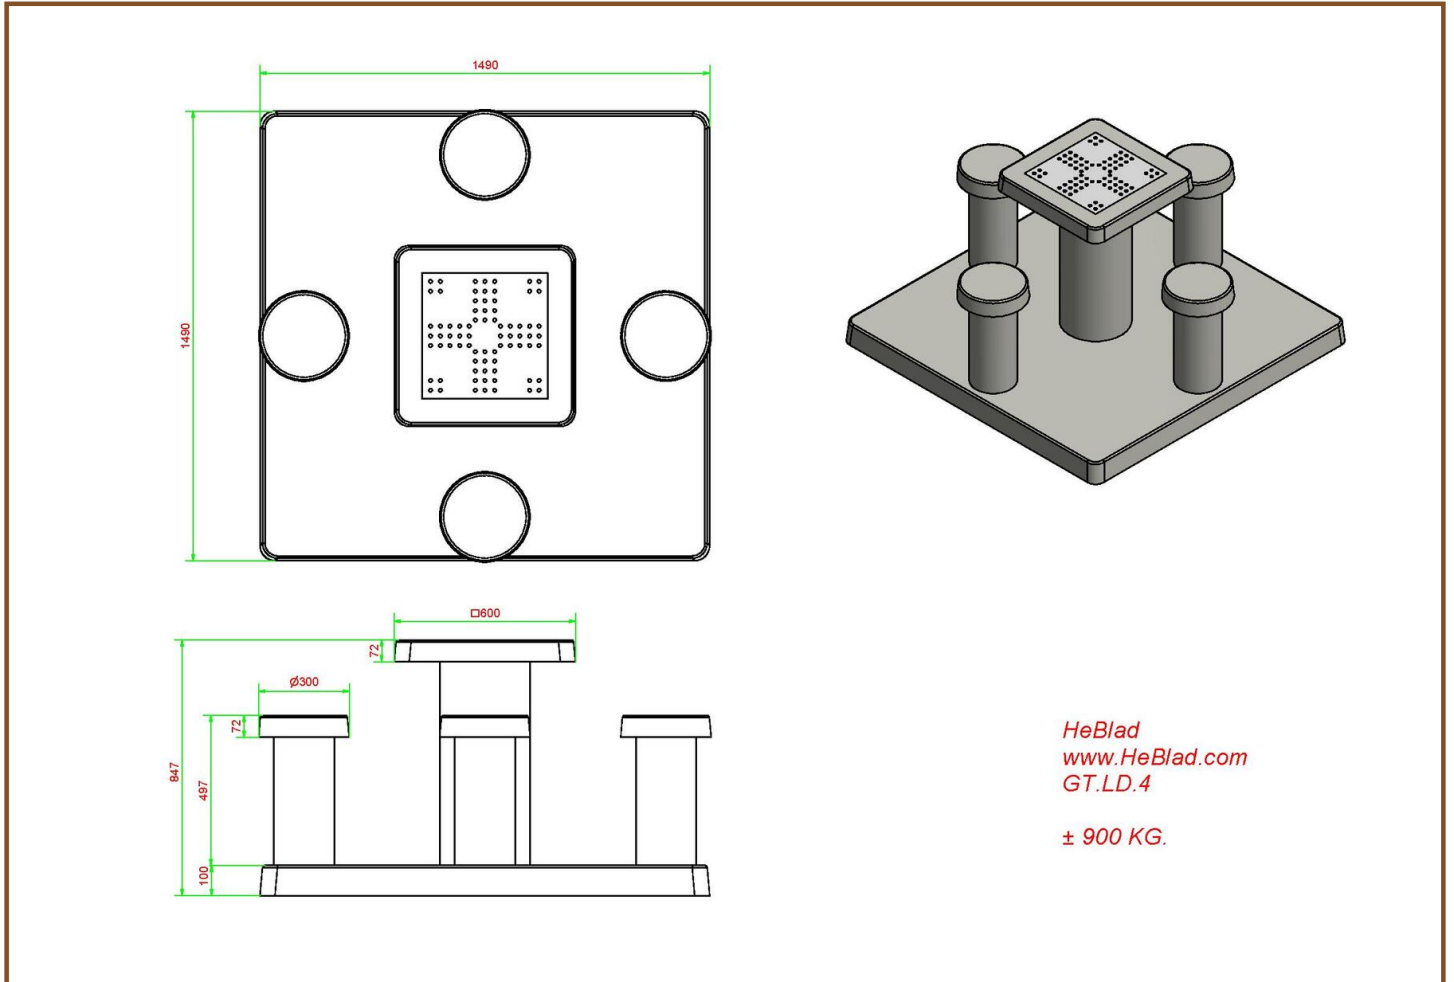

## Spécifications Ludo-tafel Naturel Beton

Code de produit	GT.LD.4	Dimension du plateau (L x H)	60 x 60 cm
Couleur	Béton naturel	Épaisseur plateau	7,2 cm
Dimensions (H x L)	149 x 149 cm	Poids	900 kg
Hauteur de la table	75 cm	Plaque de fond d'épaisseur	10 cm
Hauteur d'assise	50 cm		