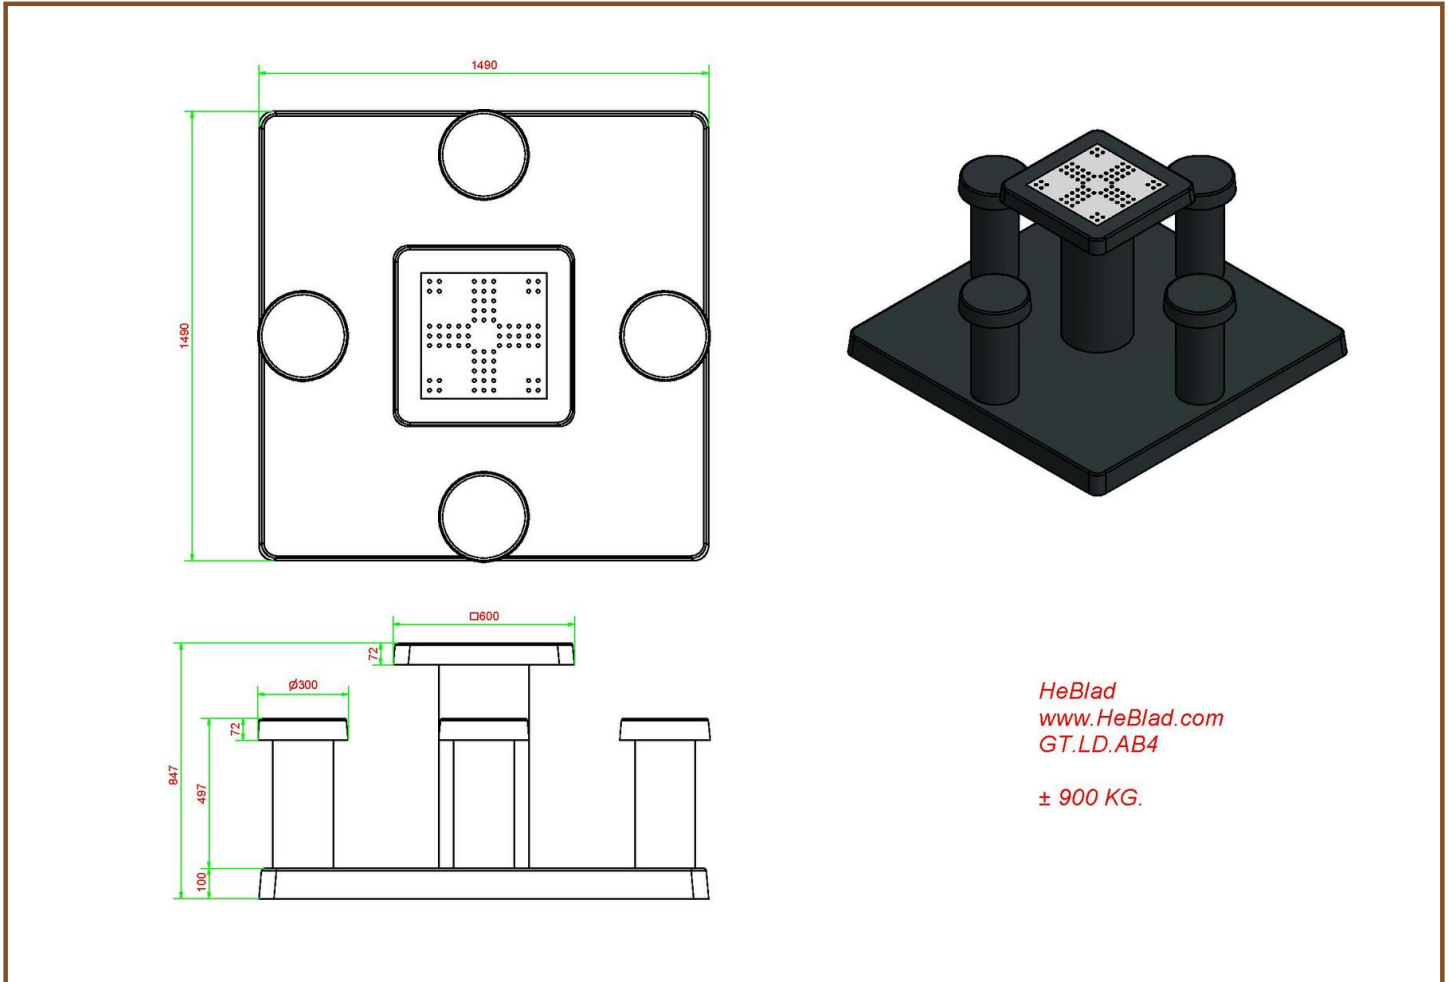

## Spécifications Ludo-tafel Antraciet-Beton

Code de produit	GT.LD.AB4	Dimension du plateau (L x H)	60 x 60 cm
Couleur	Béton anthracite	Épaisseur plateau	7,2 cm
Dimensions (H x L)	149 x 149 cm	Poids	900 kg
Hauteur de la table	75 cm	Plaque de fond d'épaisseur	10 cm
Hauteur d'assise	50 cm		