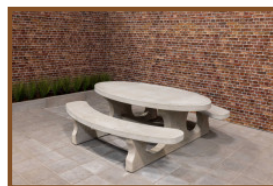

Spécifications Carterkiller

Code de produit	HB.CK	Dimensions plateau de jeu (L x l)	270 x 50 cm
Couleur	Béton naturel	Poids	840 kg
Dimensions (L x P x H)	270 x 50 x 60 cm		

Produits associés

PS.ST.OV

Onze producten worden geleverd vanuit onze fabriek in Nederland.