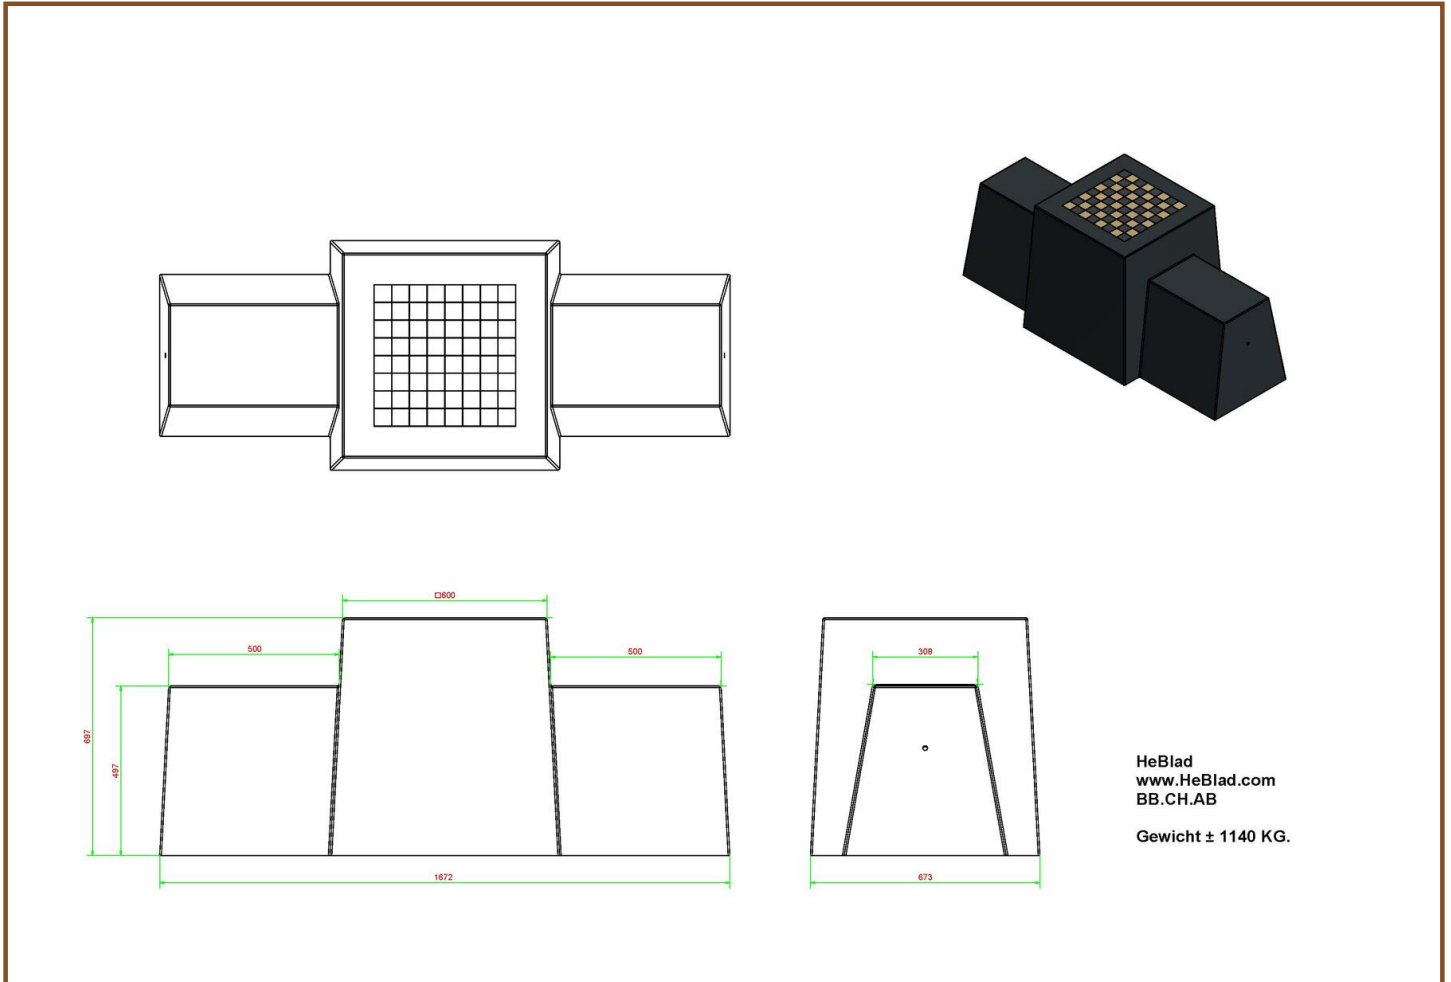

Spécifications Schaakbank Antraciet-Beton

Code de produit	BB.CH.AB	Hauteur de la table	70 cm
Couleur	Antraciet-beton	Poids	1140 kg
Dimensions (L x P x H)	167 x 67 x 70 cm	Nombre d'assises	2
Hauteur d'assise	50 cm		

Produits associés

Onze producten worden geleverd vanuit onze fabriek in Nederland.