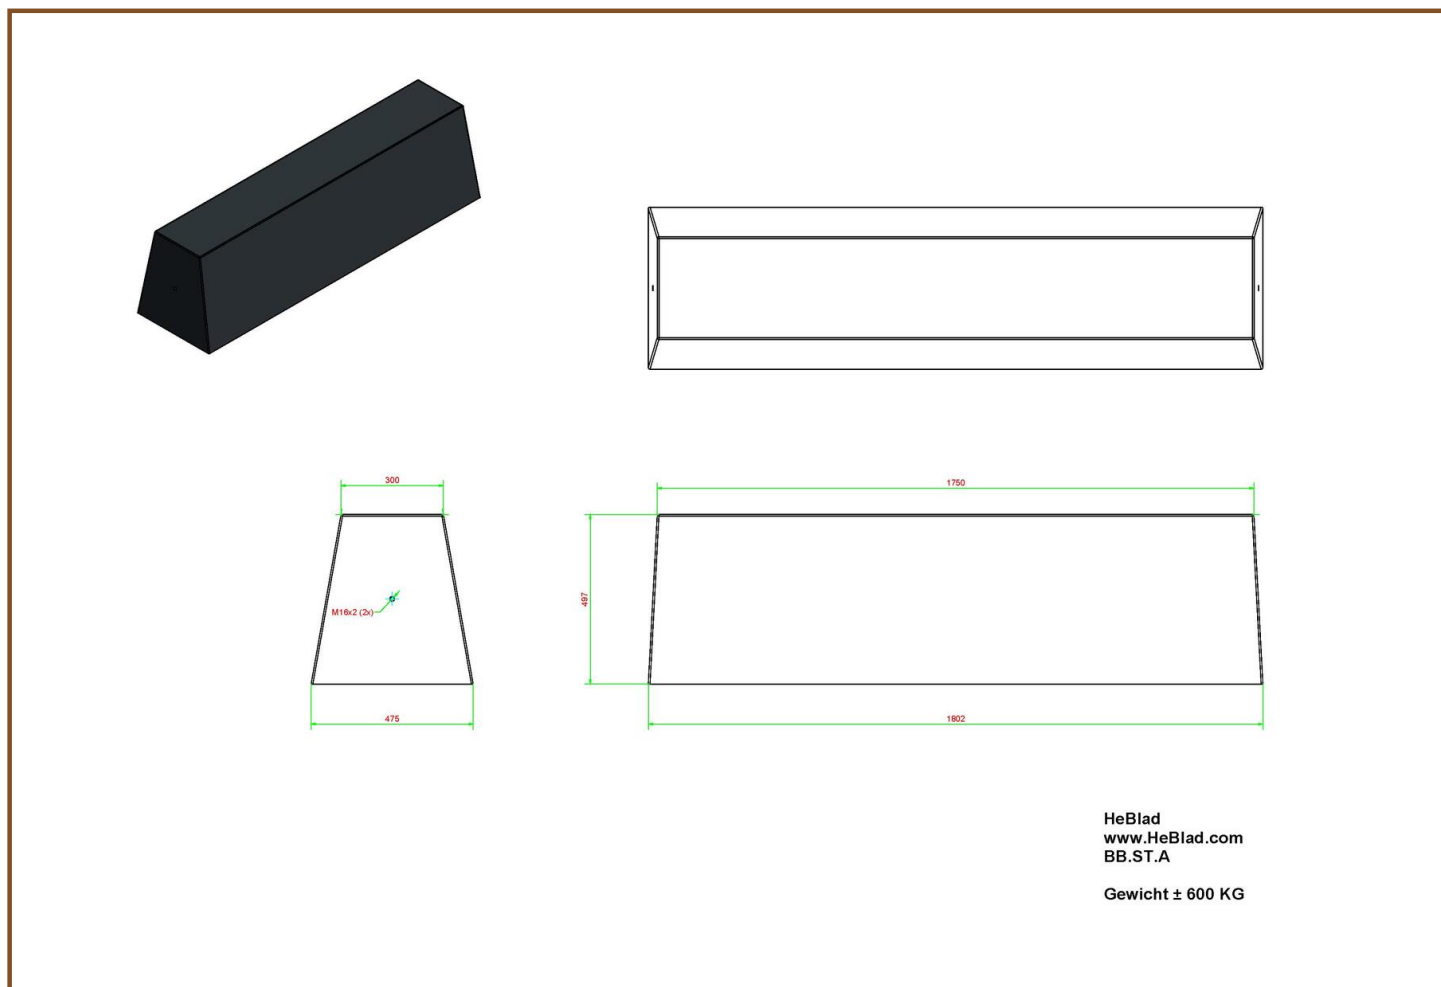

Spécifications Betonbank Standaard Antraciet

Code de produit	BB.ST.A	Hauteur d'assise	49.7 cm
Couleur	Anthracite laqué	Poids	600 kg
Dimensions superficie totale	180,2 x 47.5 cm	Matériel assise	Beton
Dimensions assise	175 x 30 cm	Nombre d'assises	4

Produits associés

Onze producten worden geleverd vanuit onze fabriek in Nederland.