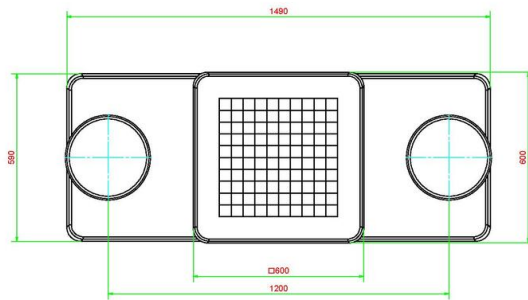

HeBlad
www.HeBlad.com
GT.CK.2

Gewicht ± 490 KG.

Spécifications Damtafel Naturel Beton 2 persoons

Code de produit	GT.CK.2	Dimension du plateau	60 x 60 cm
Couleur	Béton naturel	Épaisseur plateau	10 cm
Dimensions (H x L)	149 x 59 cm	Poids	425 kg
Hauteur de la table	75 cm	Plaque de fond d'épaisseur	10 cm
Hauteur d'assise	50 cm		

Produits associés

Onze producten worden geleverd vanuit onze fabriek in Nederland.