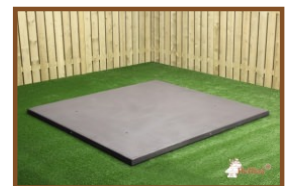

OP.PS.AB

Onze producten worden geleverd vanuit onze fabriek in Nederland.