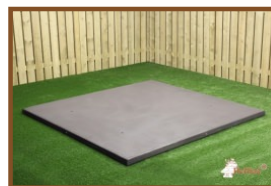

Spécifications Picknickset DeLuxe Antraciet-Béton Rolstoeltoegankelijk

Code de produit	PS.DLAB.RT	Épaisseur plateau de table	7.2 cm
Couleur	Béton anthracite	Hauteur d'assise	52.7 cm
Dimensions (L x P x H)	210 x 187 x 78 cm	Poids	790 kg
Dimension du plateau (L x H)	210 x 90 cm	Matériel assise	Bambou
Hauteur de la table	77.7 cm	Écartement entre les pieds	111 cm (la distance de centrage)

Produits associés

OP.PS.AB

Onze producten worden geleverd vanuit onze fabriek in Nederland.