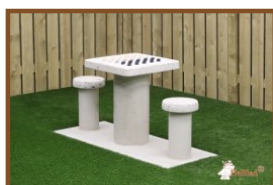

Spécifications Complete stangenset, 8 stuks

Code de produit

HB.FB.Rodset

Produits associés

GT.CK.G2

Onze producten worden geleverd vanuit onze fabriek in Nederland.