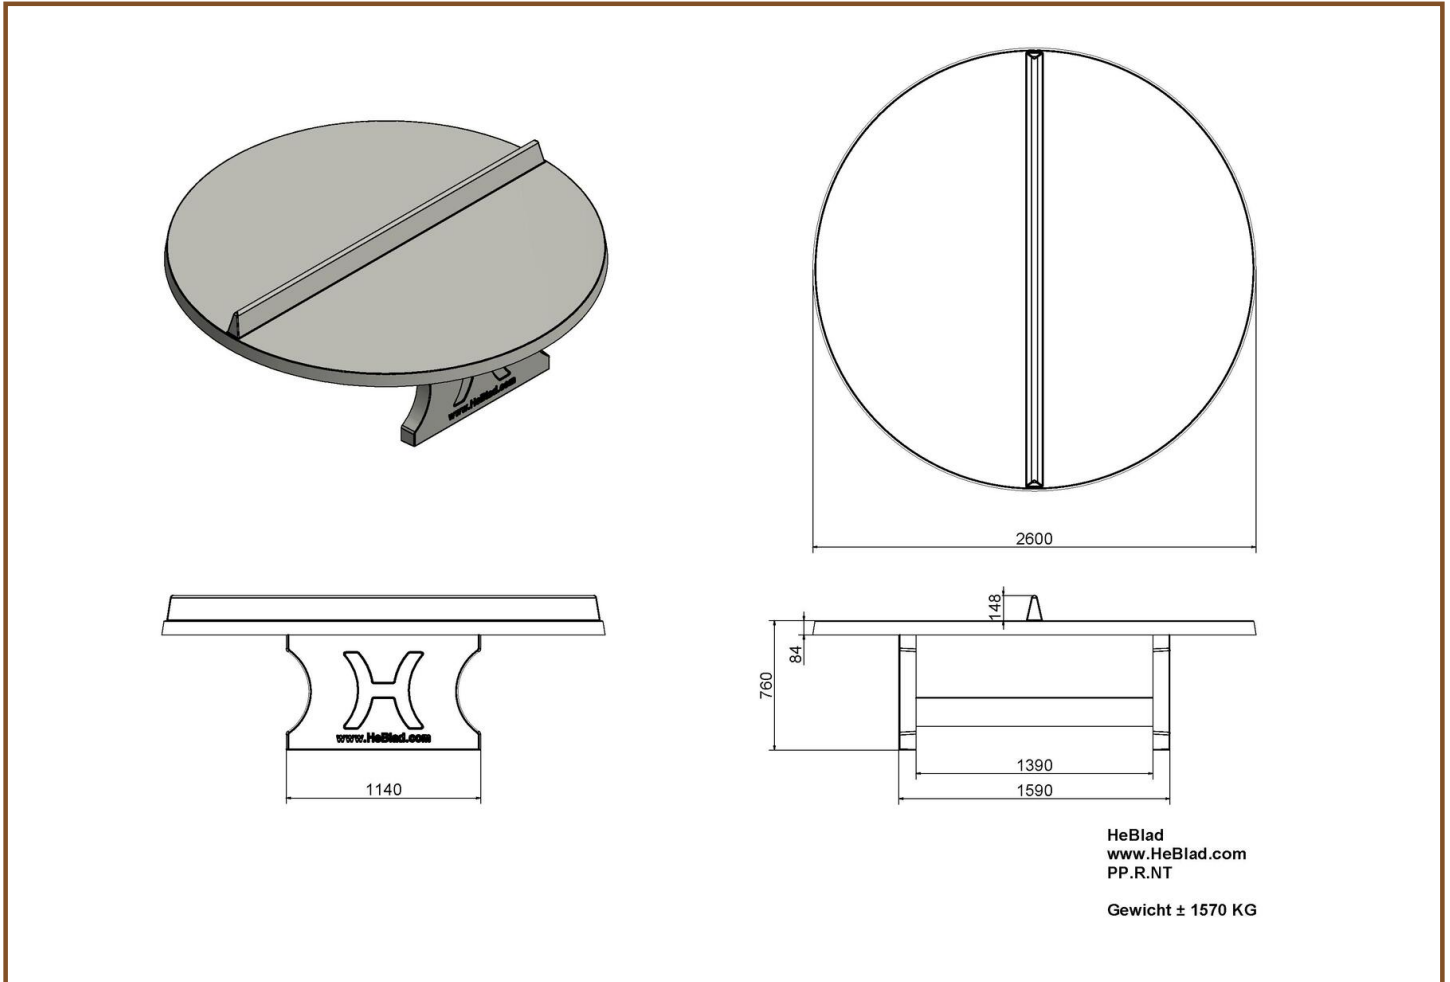

Spécifications Pingpongtafel Rond Naturel Beton

Code de produit	PP.R.NT	Hauteur de la table	76 cm
Couleur	Béton naturel	Hauteur du filet	14,75 cm
Dimension du plateau	∅ 260 cm	Poids	1570 kg
Dimension du bas du plateau	∅ 264 cm	Écartement entre les pieds	149 cm (la distance de centrage)
Épaisseur plateau	8,4 cm		

Produits associés

Onze producten worden geleverd vanuit onze fabriek in Nederland.