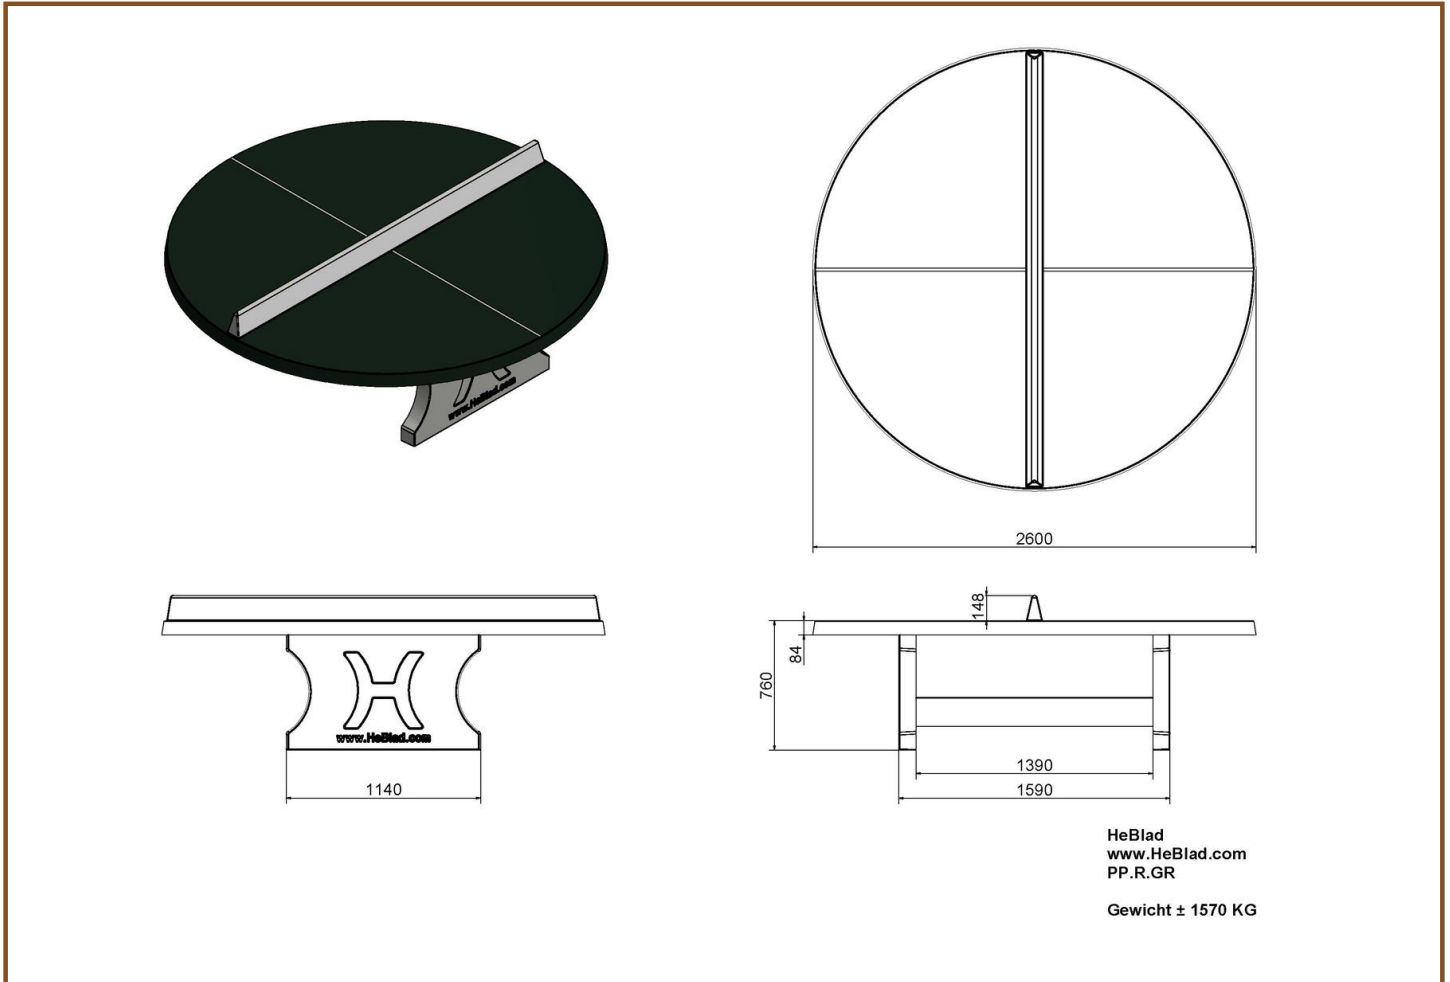

## Spécifications Pingpongtafel Rond Groen

Code de produit	PP.R.GR	Hauteur de la table	76 cm
Couleur	Vert - RAL 6009	Hauteur du filet	14,75 cm
Dimension du plateau	∅ 260 cm	Poids	1570 kg
Dimension du bas du plateau	∅ 264 cm	Écartement entre les pieds	149 cm (la distance de centr
Épaisseur plateau	8,4 cm		