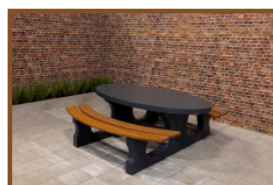

Spécifications Picknickset Standaard Antraciet Ovaal

Code de produit	PS.STA.OV	Epaisseur plateau de table	7.2 cm
Couleur	Anthracite laqué	Hauteur d'assise	49.7 cm
Dimensions (L x P x H)	211 x 205 x 75 cm	Poids	950 kg
Dimension du plateau (L x H)	205 x 110 cm	Matériel assise	Beton
Hauteur de la table	74.7 cm	Écartement entre les pieds	110 cm (la distance de centrage)

Produits associés

PS.DLA.OV

Onze producten worden geleverd vanuit onze fabriek in Nederland.