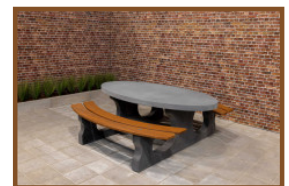

PS.DLAB.OV

Onze producten worden geleverd vanuit onze fabriek in Nederland.