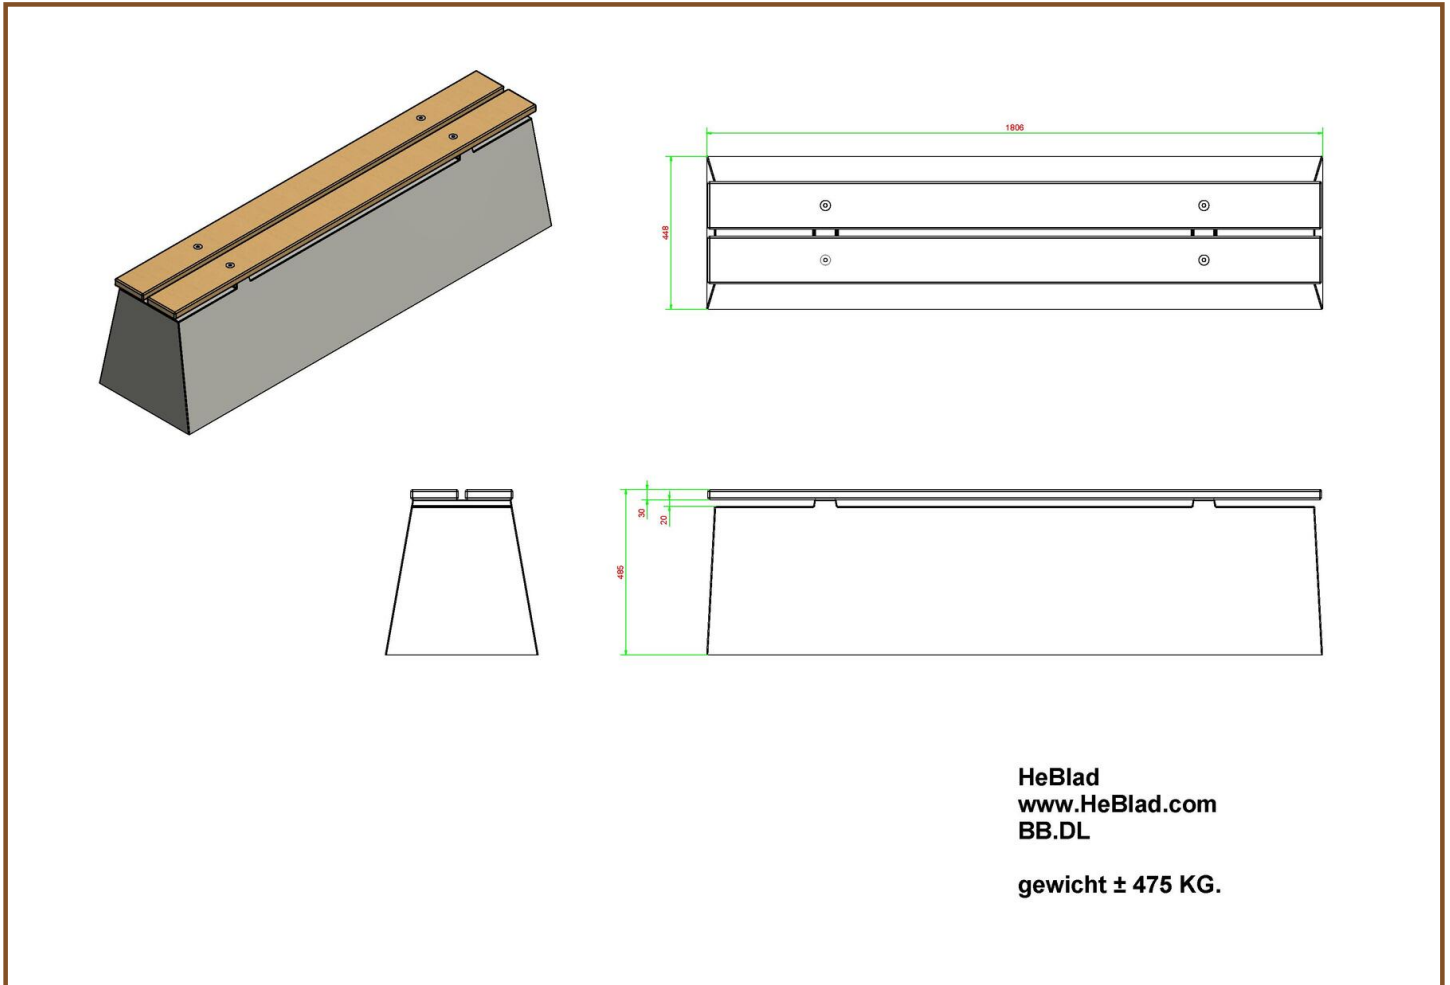

Onze producten worden geleverd vanuit onze fabriek in Nederland.

Specificaties Betonbank DeLuxe

Productcode	BB.DL	Zithoogte	50 cm
Kleur	Naturel Beton	Materiaal zitvlak	Bamboe
Afmetingen (L x B x H)	180 x 45 x 50 cm	Aantal zitplaatsen	4
Afmetingen zitvlak	180 x 30 cm	Gewicht	700 kg